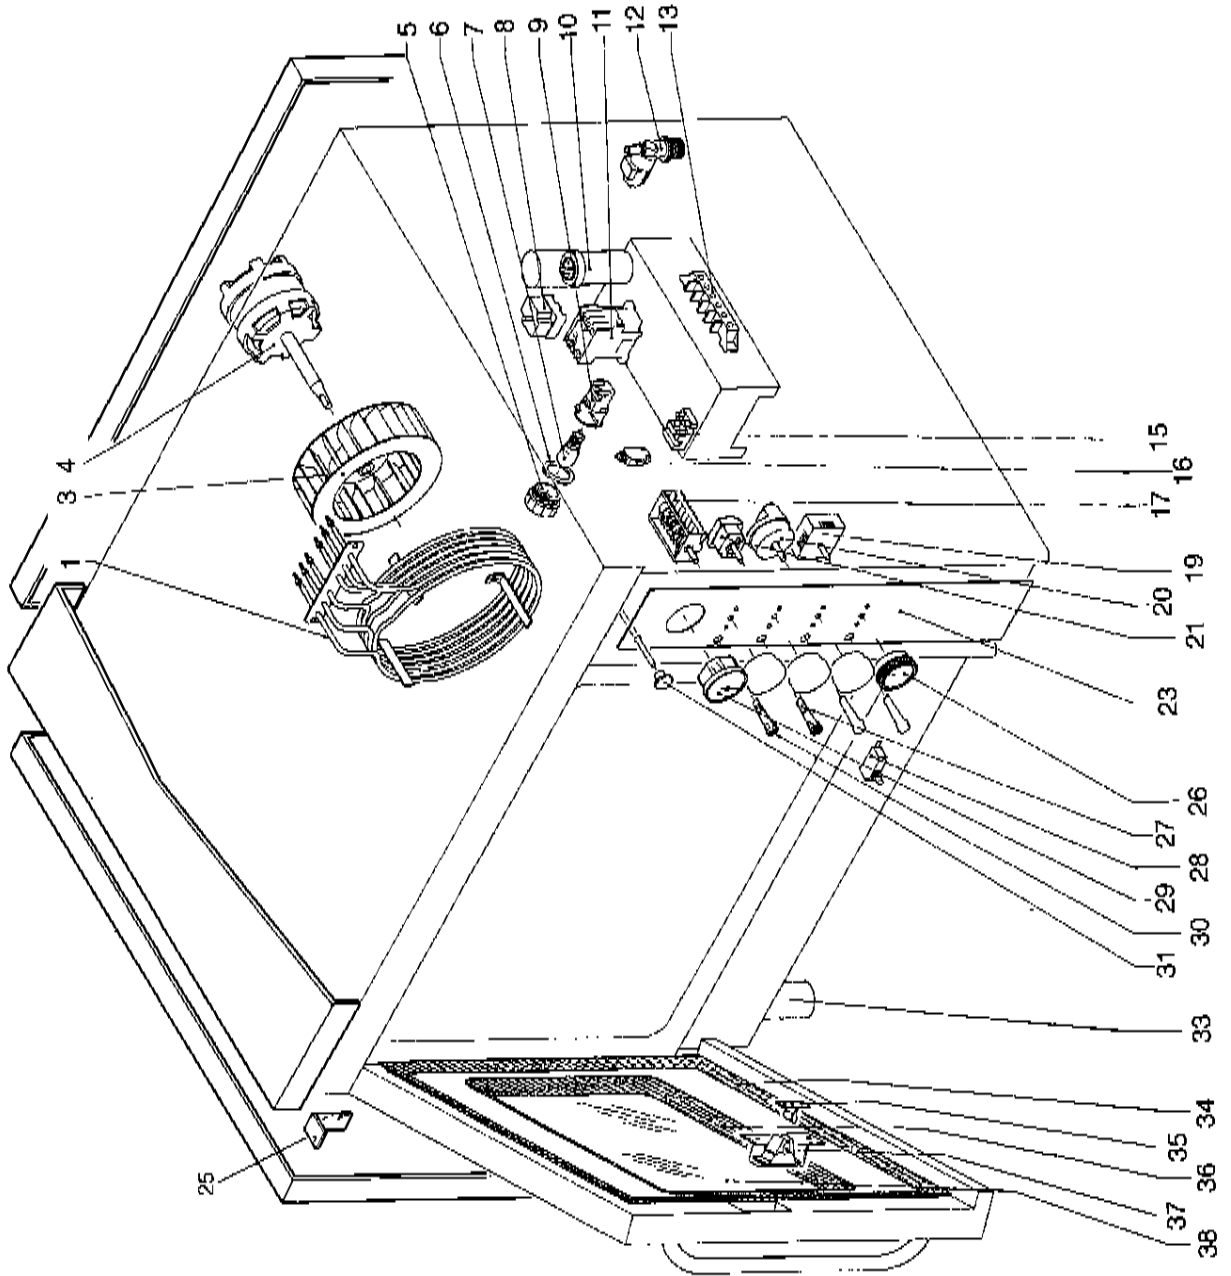

Mod. WAV-E 5 U

Mod. WAV-E 5 U

ISO 9001
CE

Зип Общепит
vsezip.ru
+7(812)987-08-81

Pos. Item	CODICE CODE CÓDIGO	DESCRIZIONE	ITEM DESCRIPTION	DÉSIGNATION ARTICLES	ARTIKELBESCHREIBUNG	Note/ Note/Notes Anmerkungen/Notas
1	23021300	Resistenza 6000W 240 V	6000 W 240 V heating element	Résistance 6000 W - 240 V	Widerstand 6000 W 240 V	
3	23645700	Ventola diametro 155 mm	Fan diameter 155 mm	Ventilateur ø 155 mm	Lüfterrad Durchmesser 155 Mm	
4	23118300	Motore 0,15 hp	0,15 hp motor	Moteur 0,15 ch	Motor 0,11 kW	
5	23160700	Protezione lampada	Lamp protection	Protection ampoule	Lampenschutz	
6	23602800	Guarnizione per portalampada	Seal for lamp holder	Joint porte-ampoule	Dichtung Für Lampenhalterung	
7	23155100	Lampada interna 15 W	15 W interior lamp	Ampoule intérieure 15 W	Innenlampe 15 W	
8	24069900	Termostato di sicurezza 320°C	320°C safety thermostat	Thermostat de sûreté 320°C	Sicherheitsthermostat 320°C	
9	23158800	Portalampada	Lamp holder	Porte-ampoule	Lampenhalterung	
10	23121700	Condensatore 4 mf	4 mf capacitor	Condensateur 4 ml	Kondensator 4 ml	
11	23105800	Teleruttore	Contact	Télérupteur	Schütz	
12	23116200	Elettrovalvola umidificatore	Humidifier solenoid valve	Electrovanne humidificateur	Magnetventil Anfeuchter	
13	30184200	Morsettiera	Terminal board	Bornier	Klemmleiste	
15	23180300	Fusibile 2,5 A 250 V	2,5 A 250 V fuse	Fusible 2,5 A - 250 V	Sicherung 2,5 A 250 V	
16	24109800	Termico unipolare	Unipolar thermal cutout	Prot. Thermique unipolaire	Einpol-Wärmeschutz	
17	23050900	Commutatore ciclo	Cycle selector	Commutateur de cycle	Umschalter Zyklus	
19	27114900	Programmatore per umidificatore	Programmer for humidifier	Programmeur pour humidificateur	Programmierer Für Anfeuchter	
20	23078700	Timer 120 min.	120 min. Timer	Minuterie 120 min.	Timer 120 Min.	
21	23063300	Termostato 270°C	270°C thermostat	Thermostat 270°C	Thermostat 270°C	
23	23900600	Pannello adesivo comandi	Adhesive control panel	Panneau de commandes adhésif	Haftendes Schild Steuerungen	
26	24653900	Manopola	Knob	Manette	Drehknopf	
27	30168500	Lampada spia arancio	Orange lamp	Témoin orange	Orangefarbene Anzeigelampe	
28	23060600	Micro interruttore porta	Door microswitch	Micro-interrupteur porte	Mikroschalter Tür	
29	24575600	Termometro analogico	Analogical thermometer	Thermomètre analogique	Analog-Thermometer	
30	30168800	Lampada spia rossa	Red lamp	Témoin rouge	Rote Anzeigelampe	
31	23661500	Pomello per leva scarico vapore	Knob for steam outlet lever	Pommeau du levier d'évac. Vapeur	Kugelgriff Für Hebel Dampfblase	
33	23683500	Piedino regolabile	Adjustable foot	Pied réglable	Einstellbarer Fuss	
34	23595800	Guarnizione completa porta	Complete door seal	Joint complet porte	Komplette Türdichtung	
35	24579500	Perno per scrocco porta	Pin for door latch	Pivot du cran d'enclench. Porte	Bolzen für Türklinke	
36	23601400	Guarnizione completa vetro	Complete glass seal	Joint complet verre	Komplette Glasdichtung	
37	24577700	Criocchetto per scrocco porta	Door latch	Cliquet d'enclench. Porte	Sperrkegel für Klinke	
38	23586600	Vetro 575x355 mm	Glass 575x355 mm	Verre 575x355 mm	Glas 575x355 mm	