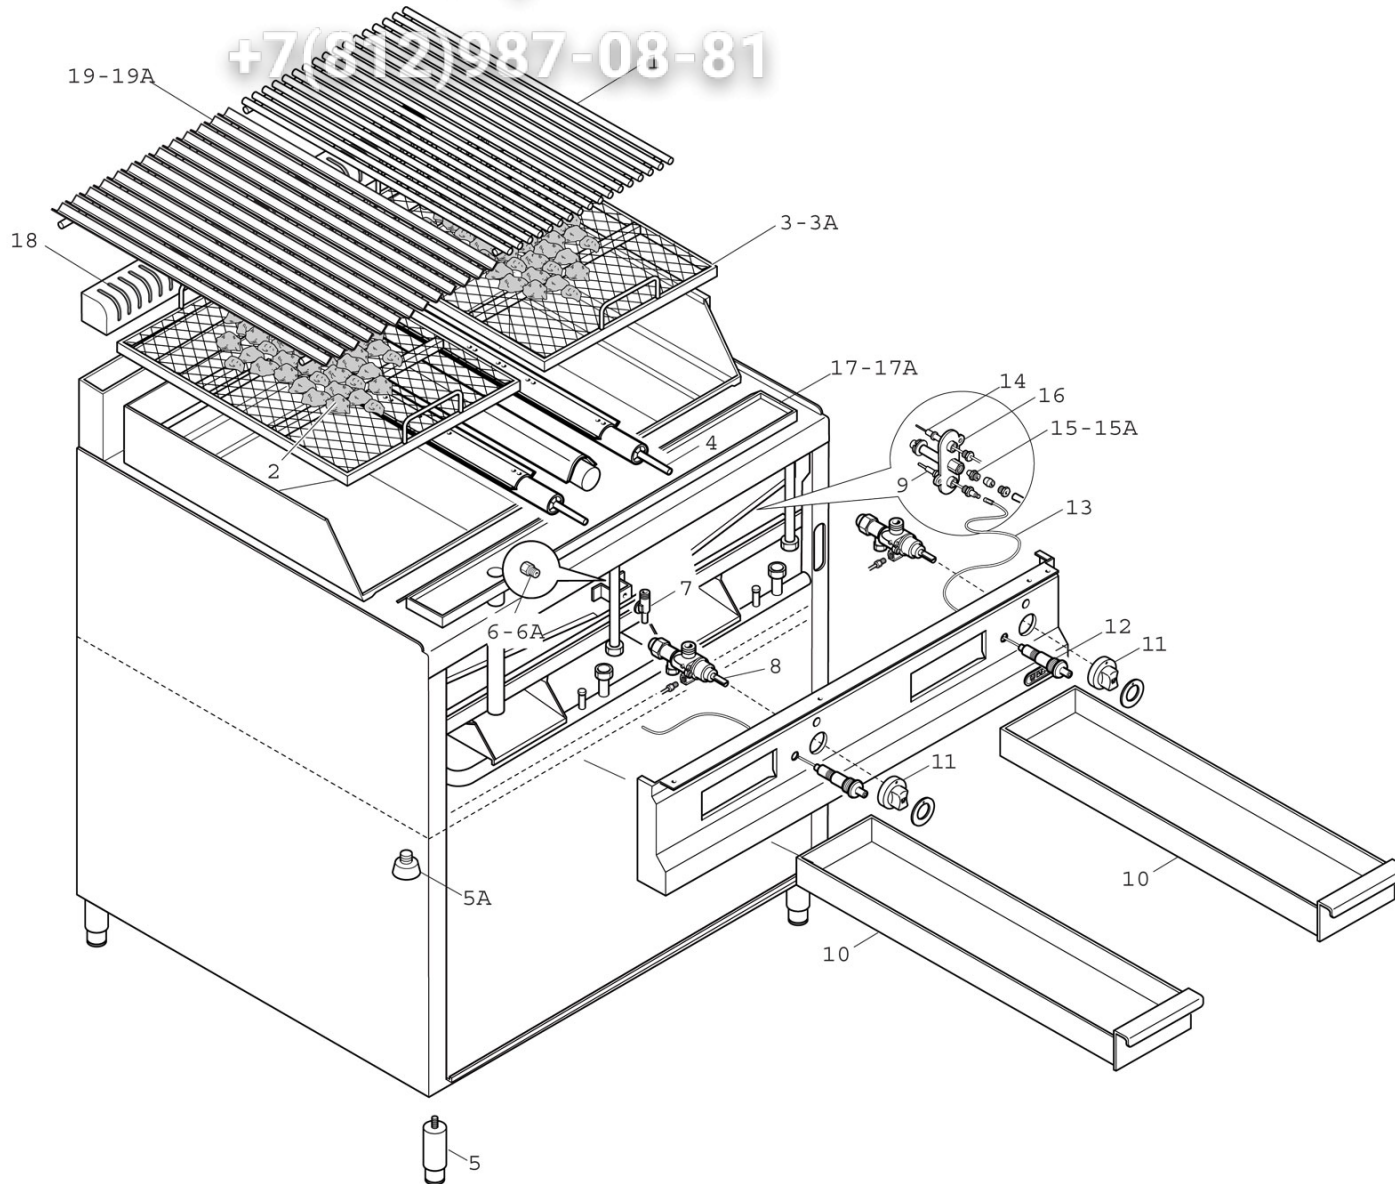

SG9PL80M

Зип Ощепит

vsezip.ru

+7(812)987-08-81

SG9PL80M

Зип Общепит

vsezip.ru

+7(812)987-08-81

Pos. Item	Codice Code	Descrizione	Item Description	Designation articles	Artikelbeschreibung	Decripción artículos	N° pezzi - No. pieces					
1	35642000	9gp40 griglia pesce acciaio br	9gp40 polished fishgrill kit 2	9gp40 grille poisson brunie ki	9gp40 fischgrill brueniert kit	9gp40 parrilla pescado bruÑida						-
1	35643000	9gp80 griglia pesce acciaio br	9gp80 polished fishgrill kit 4	9gp80 grille poisson brunie ki	9gp80 fischgrill brueniert kit	9gp80 parrilla pescado bruÑida						1
2	31803600	Confezione lava da kg. 7 ca.	Lava stone kg. 7	Pierre de lave kg. 7	Lavastein kg. 7	Piedra volcanica kg. 7						2
3A	35972700	Ass.supporto lava x g9pl80b/m	Lava support for g9pl80b/m	Support lave pour g9pl80b/m	Halterung fÜr g9pl80b/m	Soporto piedra volcanica g9pl8						1
3	35972500	Ass.supporto lava x g9pl40b/m	Lava support for g9pl40b/m	Support lave pour g9pl40b/m	Halterung fÜr g9pl40b/m	Soporto piedra volcanica g9pl4						-
4	35278400	Brucciatore per g9pl40/80	Burner for g9pl40/80	Bruleur pour g9pl40/80	Brenner fÜr g9pl40/80	Quemador por g9pl40/80						2
5	24685000	Piedino inox 2'h125/175	Inox foot 2'h125/175	Pied inox 2'h125/175	Fuss inox 2'h125/175	Pata inox 2'h125/175						4
6A	40000000	Ugello: indicare modello e tip	Injector: specify model and ga	Gliceur: specifier modele et g	Duese: modell und gas-typ zeig	Tobera: precisar modelo y tipo						2
6	40000000	Ugello: indicare modello e tip	Injector: specify model and ga	Gliceur: specifier modele et g	Duese: modell und gas-typ zeig	Tobera: precisar modelo y tipo						2
7	32327600	Portaugello gl-plg-cpg-cucine	Injector holder	Support injecteur	Dusenhalter	Soporte de tobera						2
8	31273500	Rubinetto pel21s;9x1;bypas 45	Tap pel pel21s;9x1;bypas 45	Robinet pel21s;9x1;bypas 45	Hahn pel21s;9x1;bypas 45	Llave de paso pel21s;9x1;bypas						2
9	22289200	Termocoppia 600 mm x plg/cpg/c	Thermocuple 600mm	Thermocuple 600mm	Thermoelement 600mm	Termopar 600mm						2
10	38790700	Cassetto sg9pl40/80	Drip tray for sg9pl40/80	Bac recueille-sauces	Sossen-auffangschale	Cajon por sg9pl40/80						2
11A	31952200	Serig.rossa manop.gas plg-cpg-	Red gas knob serigraphy	Serigraphie rouge manette	Rote drehknoptserigraphie	Serigrafia roja mando						2
12	32188200	Piezoelettrico dado	Piezoelectric ignition nut	Piezo-electrique ecrou	Piezozunder mutter	Piezoelectrico tuerca						2
13	22189200	Cavo accensione piezo faston o	Piezo ignition cable	Cable allumage piezo	Piezozundungskabel	Cable encendido piezo						2
14	22296900	Candeletta acc. gl/cpg/plg/fry	Ignition plug gl/cpg/plg/fry-t	Bougie allumage gl/cpg/plg/fry	Kleine zundkerze gl/cpg/plg/fr	Bujia de encendido gl/cpg/plg/						2
15A	40000000	Ugello: indicare modello e tip	Injector: specify model and ga	Gliceur: specifier modele et g	Duese: modell und gas-typ zeig	Tobera: precisar modelo y tipo						2
15	40000000	Ugello: indicare modello e tip	Injector: specify model and ga	Gliceur: specifier modele et g	Duese: modell und gas-typ zeig	Tobera: precisar modelo y tipo						2
16	27291100	Pilota (0160)	Pilot	Veilleuse	Zundflamme	Piloto						2
17A	31867900	Assieme leccarda per plg 80	Drip tray for plg 80	Lechefite pour plg 80	Fettfanger fÜr plg 80	Grasera por plg 80						1
17	31867700	Assieme leccarda per plg 40	Drip tray for plg 40	Lechefite pour plg 40	Fettfanger fÜr plg 40	Grasera por plg 40						-
19	38643500	Griglia profilo a -s-	Grill	Grille	Grill	Rejilla						2