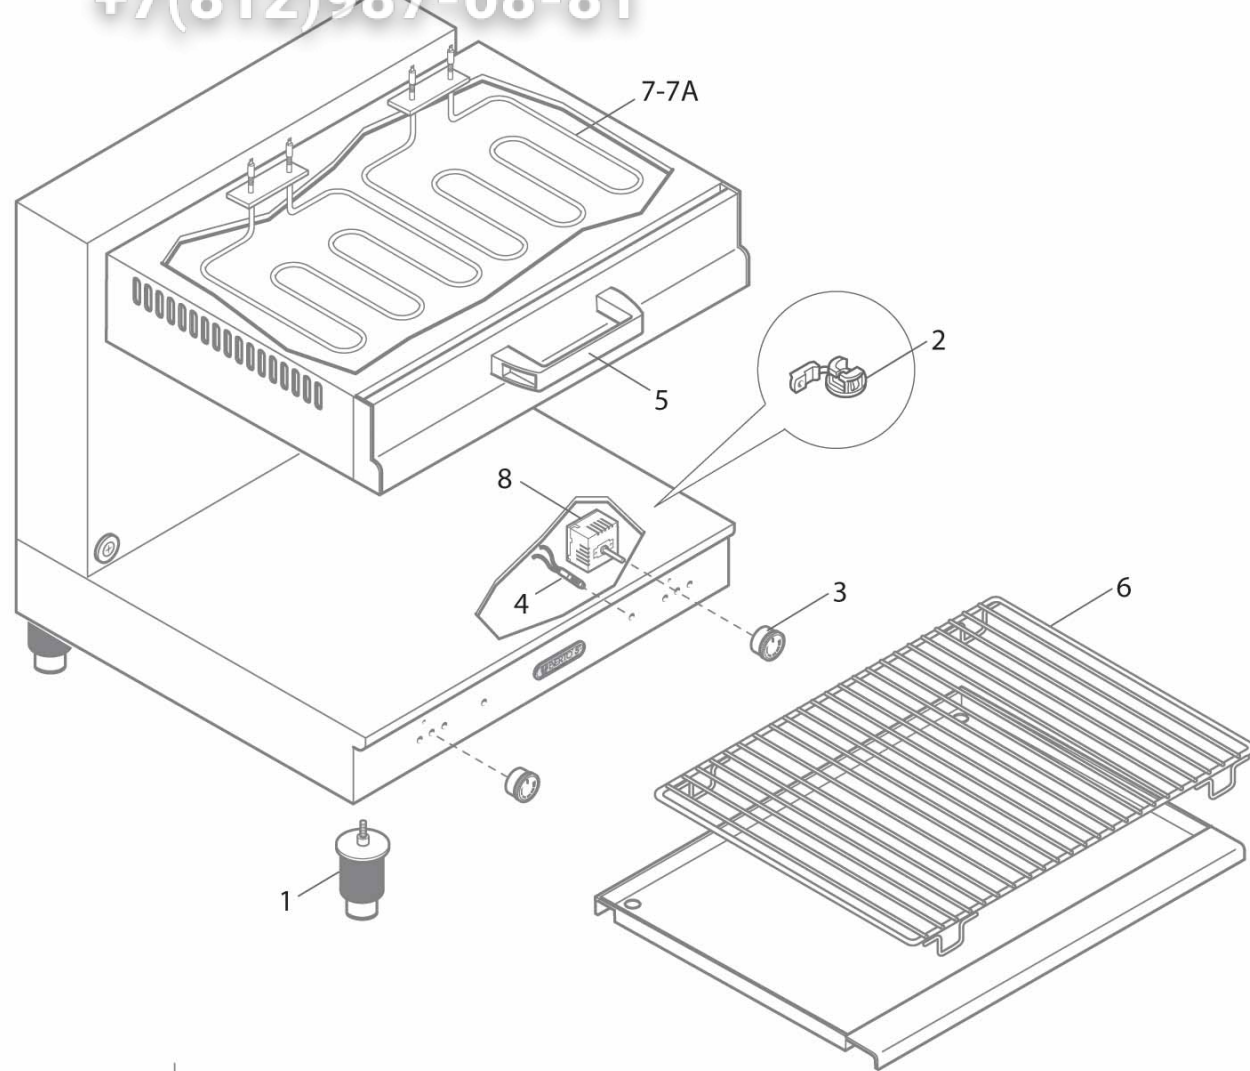

SA/E60

Зип Общепит

vsezip.ru

+7(812)987-08-81

SA/E60

Зип Общепит

vsezip.ru

+7(812)987-08-81

Pos. Item	Codice Code	Descrizione	Item Description	Designation articles	Artikelbeschreibung	Decripción articulos	N° pezzi - No. pieces				
1	27683200	Piedino sa/e 60 sa/e 68 ; wav	Adjustable foot	Pied réglable	Stellfuss	Pata ajustable					4
2	30185400	Passacavo pa 277 i.m.q.	Cable guide	Passe-cÂble	Kabelführung	Aislador pasapanel					2
3	27653300	Manopola con serigr.neutra sa/	Knob - neutr. serigraphy sa/e4	Manette - serigr. neutre sa/e4	Drehknopf	Mando - serigr. neutra sa/e48-					2
4	30168800	Spia verde 230v d.10mmt150Ø	Green lamp 230v	Temoin lumineux vert 230v	Grüne kontrollampe 230v	Piloto verde 230v					2
5	27604500	Maniglia sa/e60-g/e7br8-9gl15/	Handle sa/e60-g/e7br8-9gl15/20	PoignÉe sa/e60-g/e7br8-9gl15/2	Handgriff sa/e60-g/e7br8-9gl15	Manija sa/e60-g/e7br8-9gl15/20					2
6	27643400	Griglia sa/e60	Grill sa/e 60	Grille sa/e 60	Grill sa/e 60	Rejilla sa/e 60					1
7A	27023000	Res.2300w-230v sa/e60-68e	2300 w - 230 v heating element	RÉsistance 2300 w - 230 v	Widerstand 2300 w - 230 v	Resistencia 2300 w - 230 v					2
7	27022300	Res.1600w-230v sa/e60-68	1600 w - 230 v heating element	RÉsistance 1600 w - 230 v	Widerstand 1600 w - 230 v	Resistencia 1600 w - 230 v					2
8	27114900	Regolatore di energia (240 v)	Programmer (240 v)	Programateur (240 v)	Programmierer (240 v)	Programador (240 v)					1