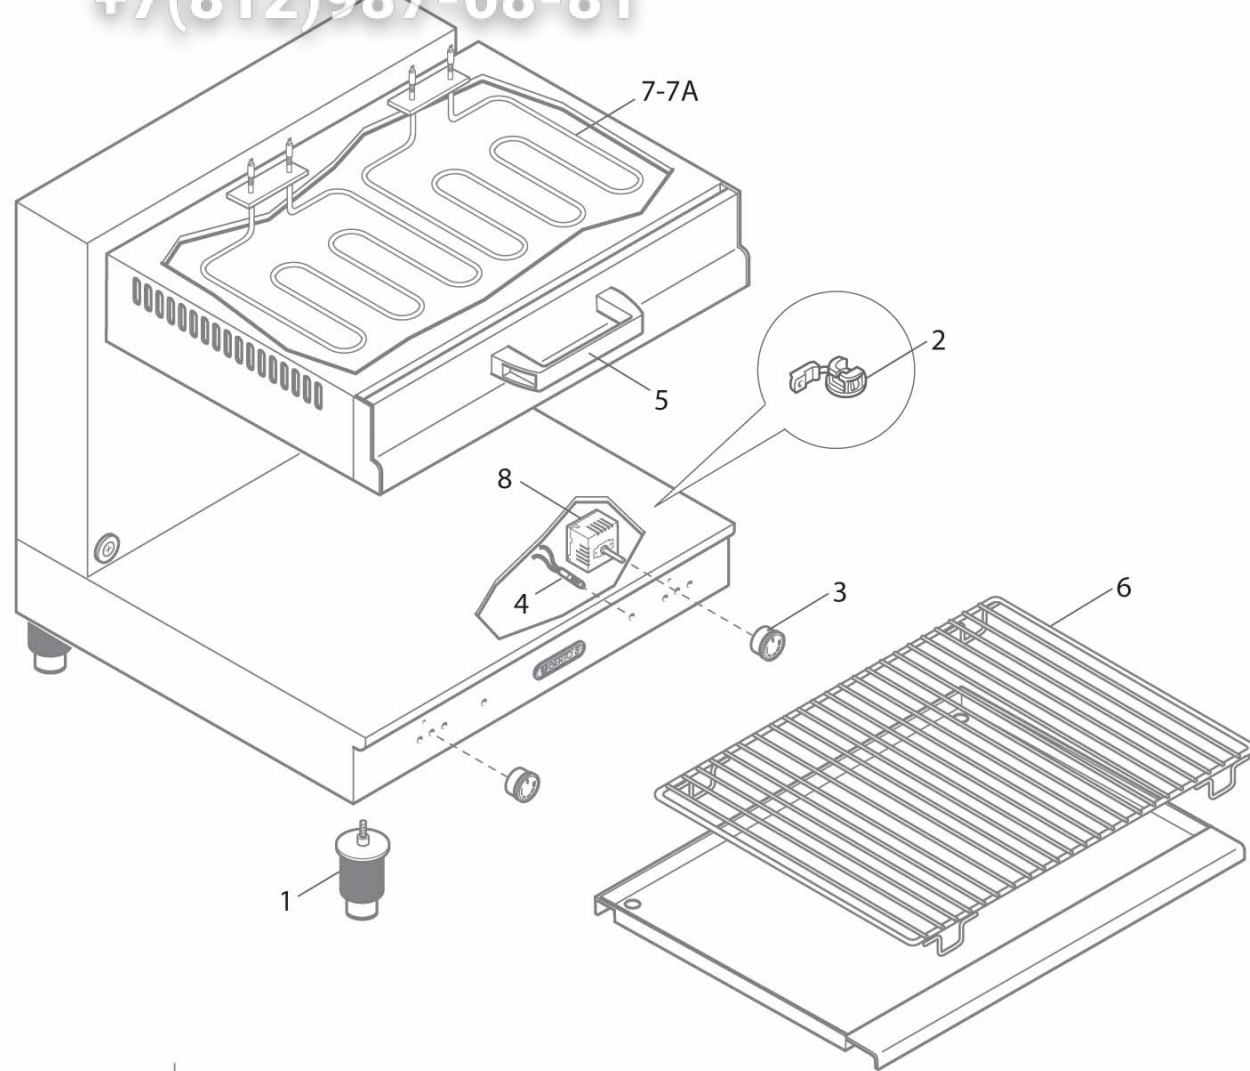

SA/E60

Зип Общепит

vsezip.ru

+7(812)987-08-81

SA/E60

Зип Общепит

vsezip.ru

+7(812)987-08-81

Pos. Item	Codice Code	Descrizione	Item Description	Designation articles	Artikelbeschreibung	Decripción articulos	N° pezzi - No. pieces				
1	27683200	Piedino sa/e 60 sa/e 68 ; wav	Adjustable foot	Pied rÉglable	Stellfuss	Pata ajustable					4
2	30185400	Passacavo pa 277 i.m.q.	Cable guide	Passe-cÂble	Kabelführung	Aislador pasapanel					2
3	27653300	Manopola con serigr.neutra sa/	Knob - neutr. serigraphy sa/e4	Manette - serigr. neutre sa/e4	Drehknopf	Mando - serigr. neutra sa/e48-					2
4	30168800	Spia verde 230v d.10mmt150Ø	Green lamp 230v	Temoin lumineux vert 230v	Grüne kontrollampe 230v	Piloto verde 230v					2
5	27604500	Maniglia sa/e60-g/e7br8-9gl15/	Handle sa/e60-g/e7br8-9gl15/20	PoignÉe sa/e60-g/e7br8-9gl15/2	Handgriff sa/e60-g/e7br8-9gl15	Manija sa/e60-g/e7br8-9gl15/20					2
6	27643400	Griglia sa/e60	Grill sa/e 60	Grille sa/e 60	Grill sa/e 60	Rejilla sa/e 60					1
7A	27023000	Res.2300w-230v sa/e60-68e	2300 w - 230 v heating element	RÉsistance 2300 w - 230 v	Widerstand 2300 w - 230 v	Resistencia 2300 w - 230 v					2
7	27022300	Res.1600w-230v sa/e60-68	1600 w - 230 v heating element	RÉsistance 1600 w - 230 v	Widerstand 1600 w - 230 v	Resistencia 1600 w - 230 v					2
8	27114900	Regolatore di energia (240 v)	Programmer (240 v)	Programateur (240 v)	Programmierer (240 v)	Programador (240 v)					1