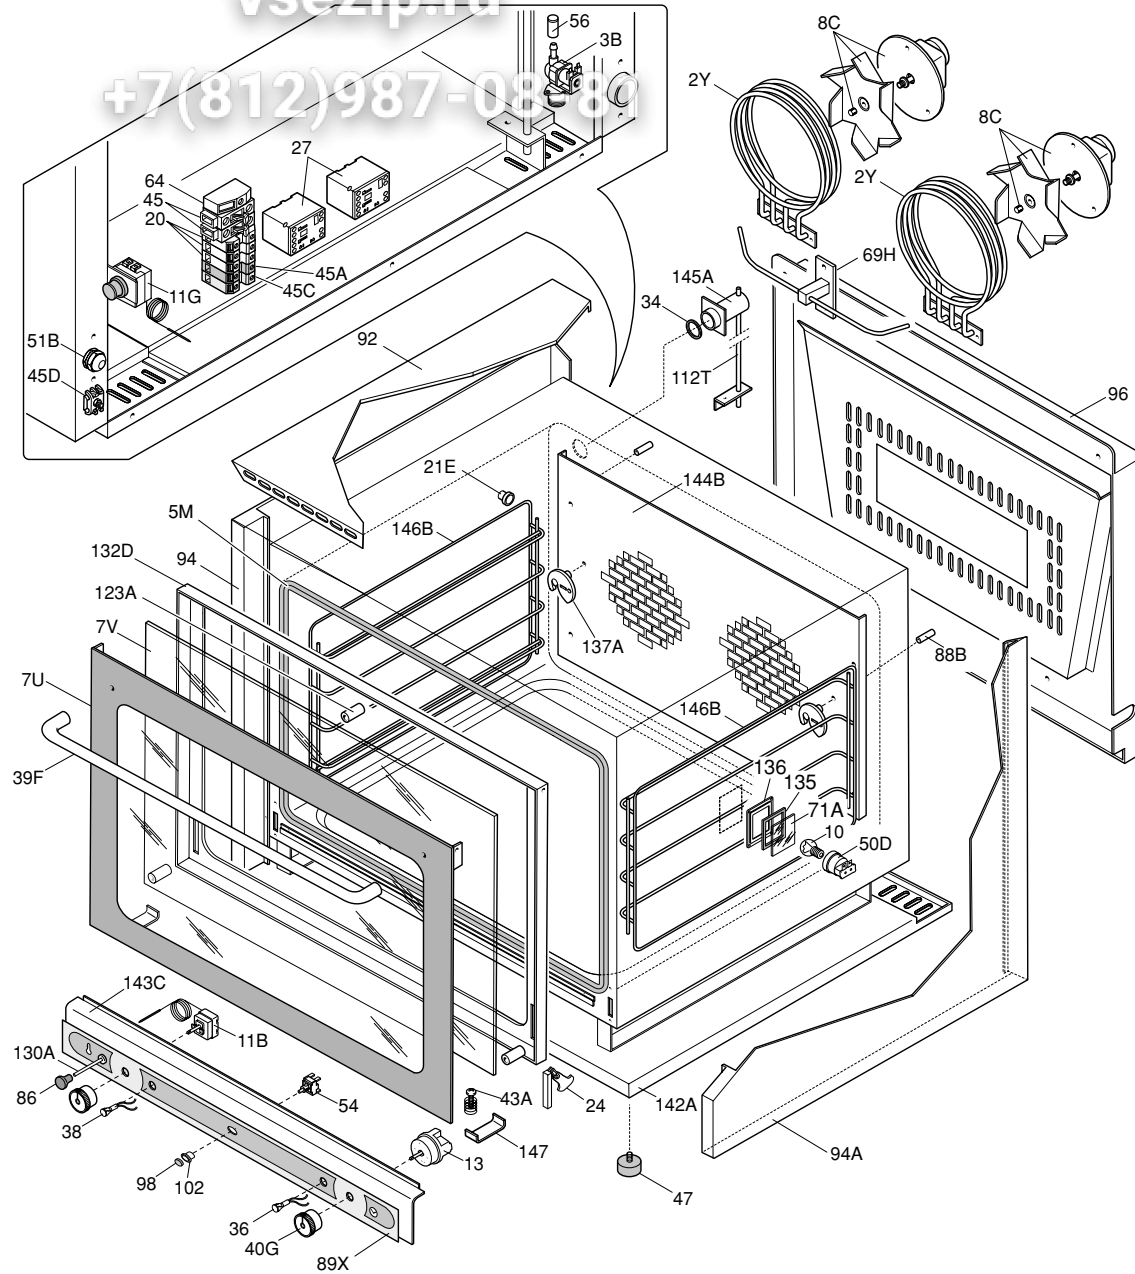

Зип Общедит Mod. PASTRY EM

vsezip.ru

+7(812)987-08980

Зип Общепит

MOD. PASTRY EM

vsezip.ru

+7(812)987-08-81