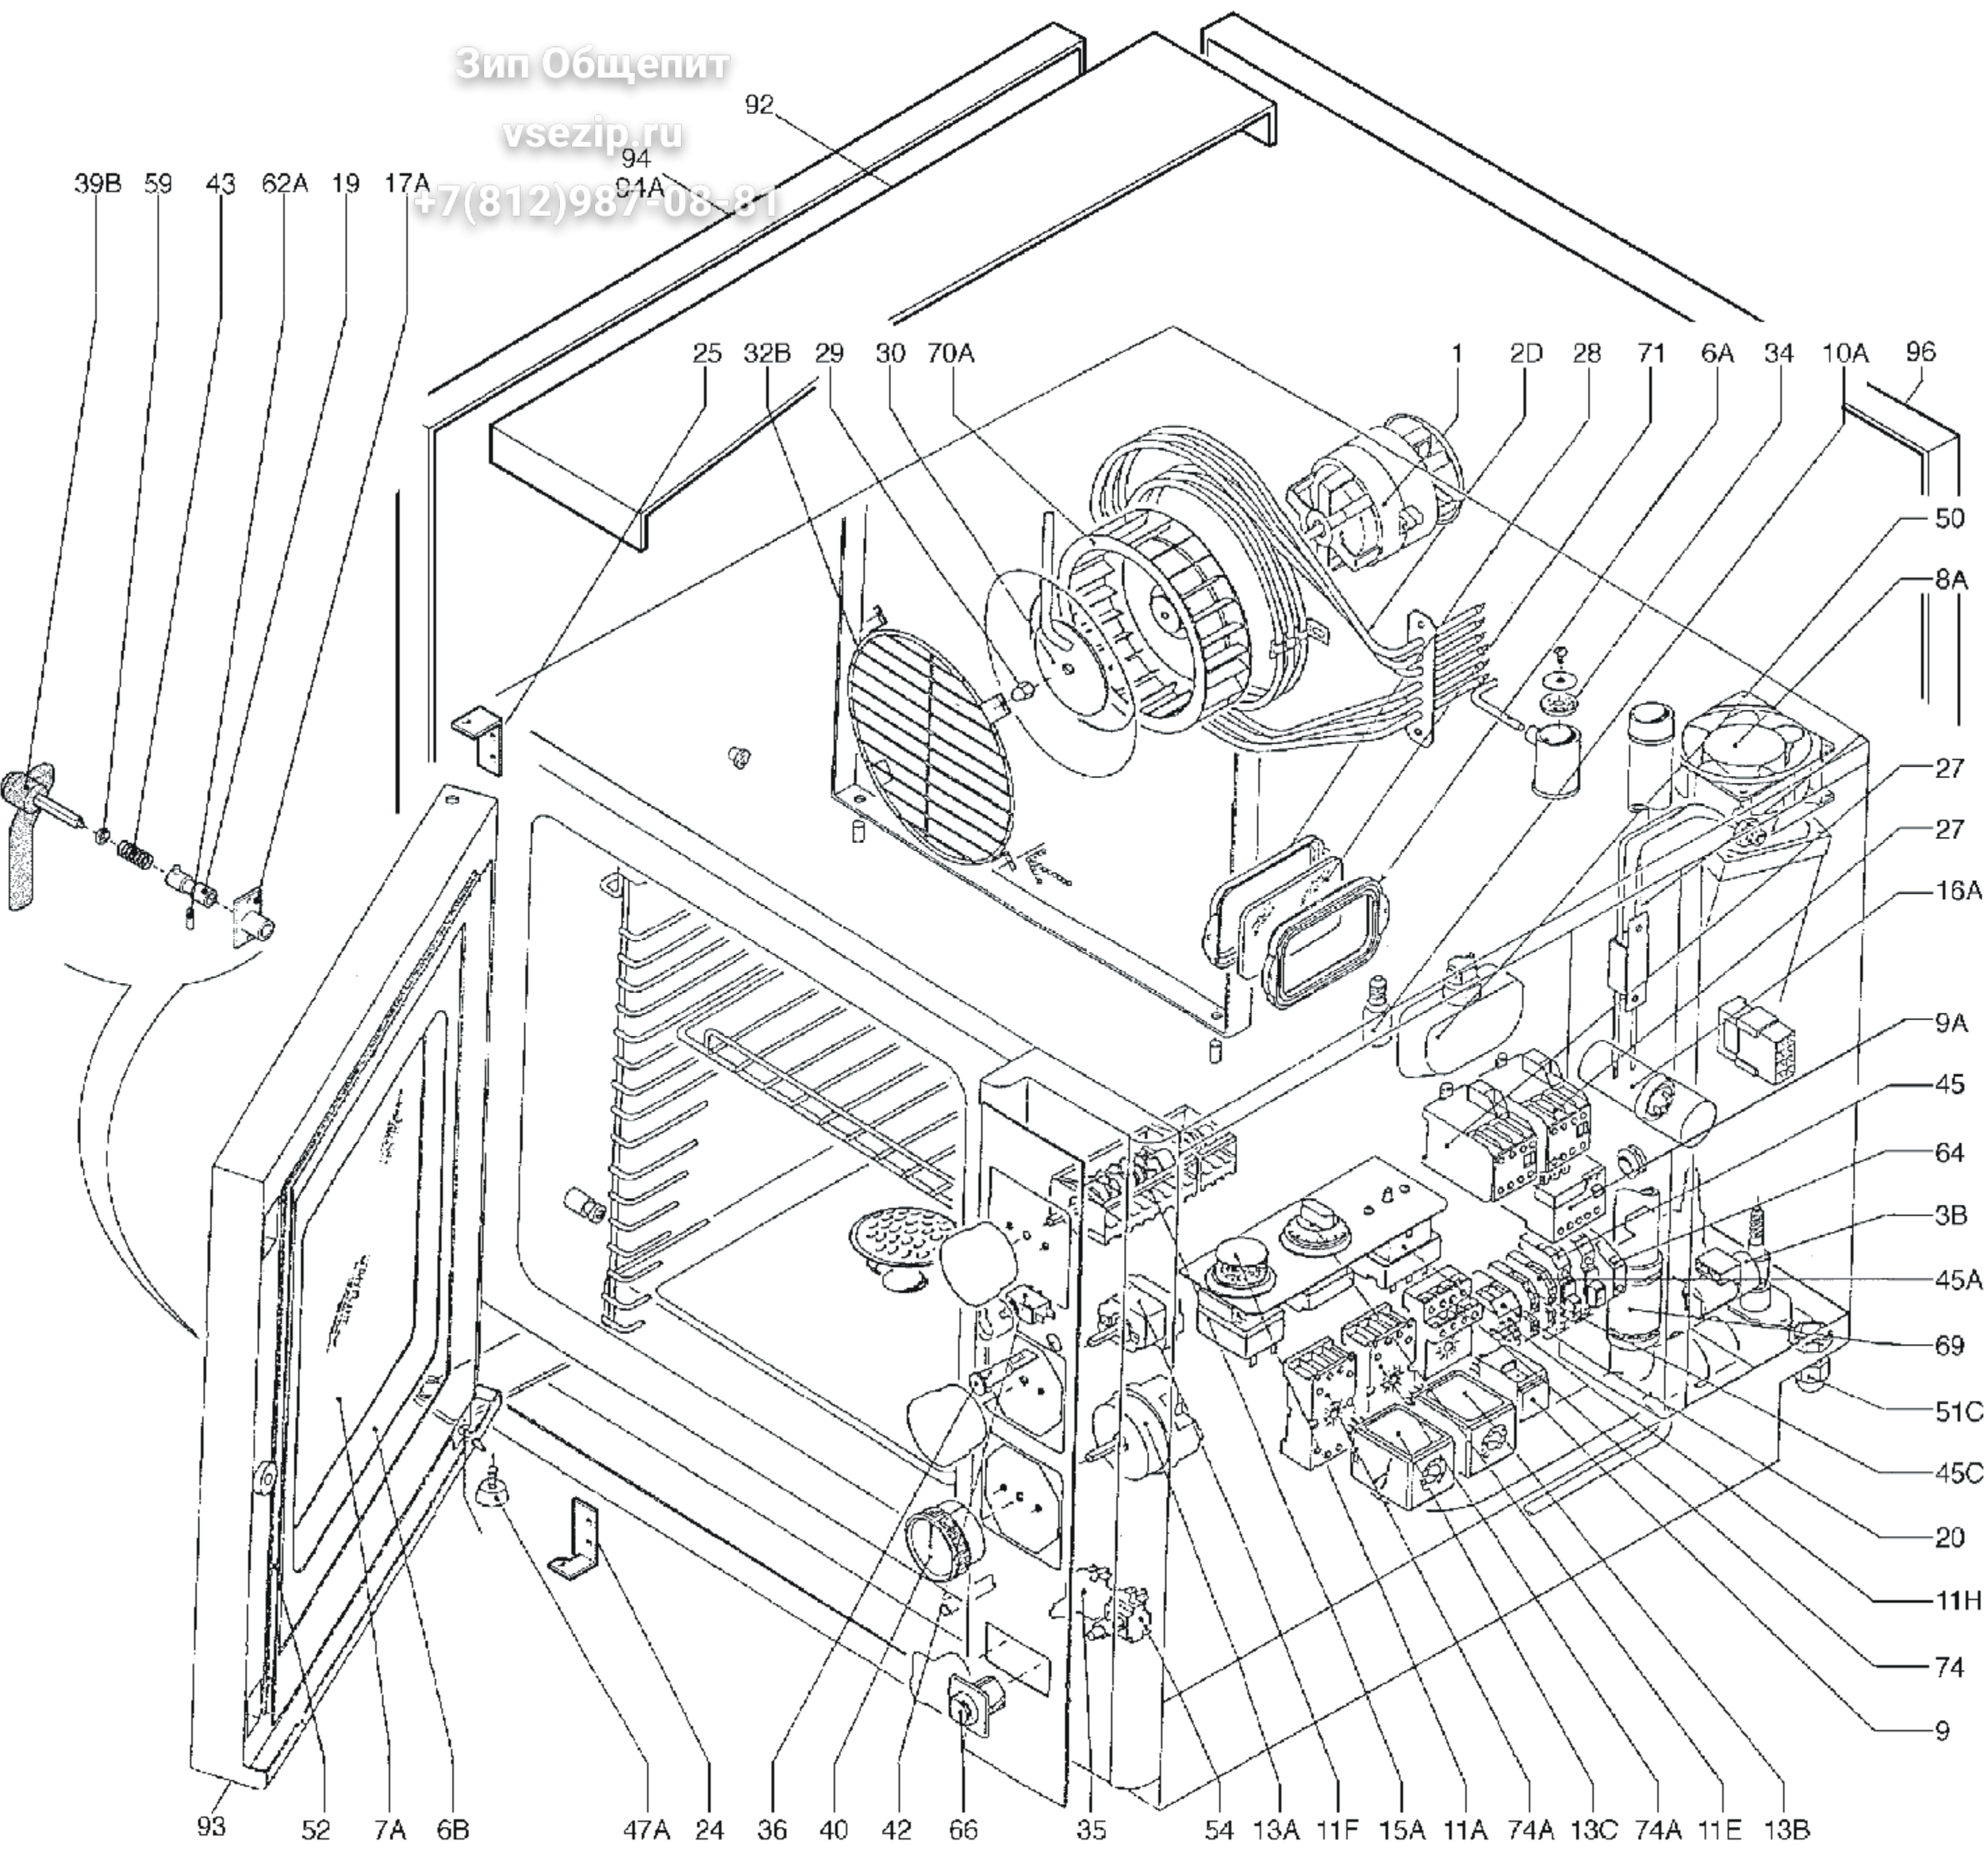

# Зип Общепит

vsezip.ru

+7(812)987-08-81

item	cod	Pz	Descriptions	Beschreibung
1	25118000	1	Monophase motor	Einphasen-Motor
2D	25020800	1	Heating-element	Widestand
3B	23116200	1	Solenoid valve	Magnetventil
6A	25597400	1	Glass seal	Dichtung Für Lampenglas
6B	25594000	1	Glass seal	Dichtung Für Glass
7A	25585600	1	Door glass	Glässcheibe Für Tür
8A	25118400	1	Fan	Gebläse
9	25080600	1	Relay	Relais
9A	25112000	1	Relay	Relais
10A	23155300	1	25W lamp	Lampe 25W
11A	25064500	1	Thermostat	Thermostat
11E	25070800	1	Thermostat	Thermostat
11F	23063300	1	Thermostat	Thermostat
11H	25069800	1	Thermostat	Thermostat
13A	250708600	1	Timer	Zeitregler
13B	25081800	1	Timer	Zeitregler
13C	25081800	1	Timer	Zeitregler
15A	25051700	1	Selector	Umschalter
16A	25124000	1	Capacitor	Kondensator
17A	25779200	1	Hook assembly	Satz Einhakung
19	25906400	1	Pin assembly	Satz Stift
20	25186200	1	Terminal block	Einheit Klemmen
24	30082	1	Bottom door hinge	Unteres Türscharnier
25	30083	1	Top door hinge	Oberes Türscharnier
27	23105800	1	Contactora	Verbinder
28	25806900	1	Glass frame	Rahmen
29	25811400	1	Nut (rh)	Mutter Links
30	30154	1	Disk	Scheibe
32B	15008	1	Grid	Schutzgitter
34	30119	1	Pipe plug	Dichtung Deckel
35	25058400	1	Switch	Schalter
36	30168800	1	Orange lamp	Orange Kontrolleuchte