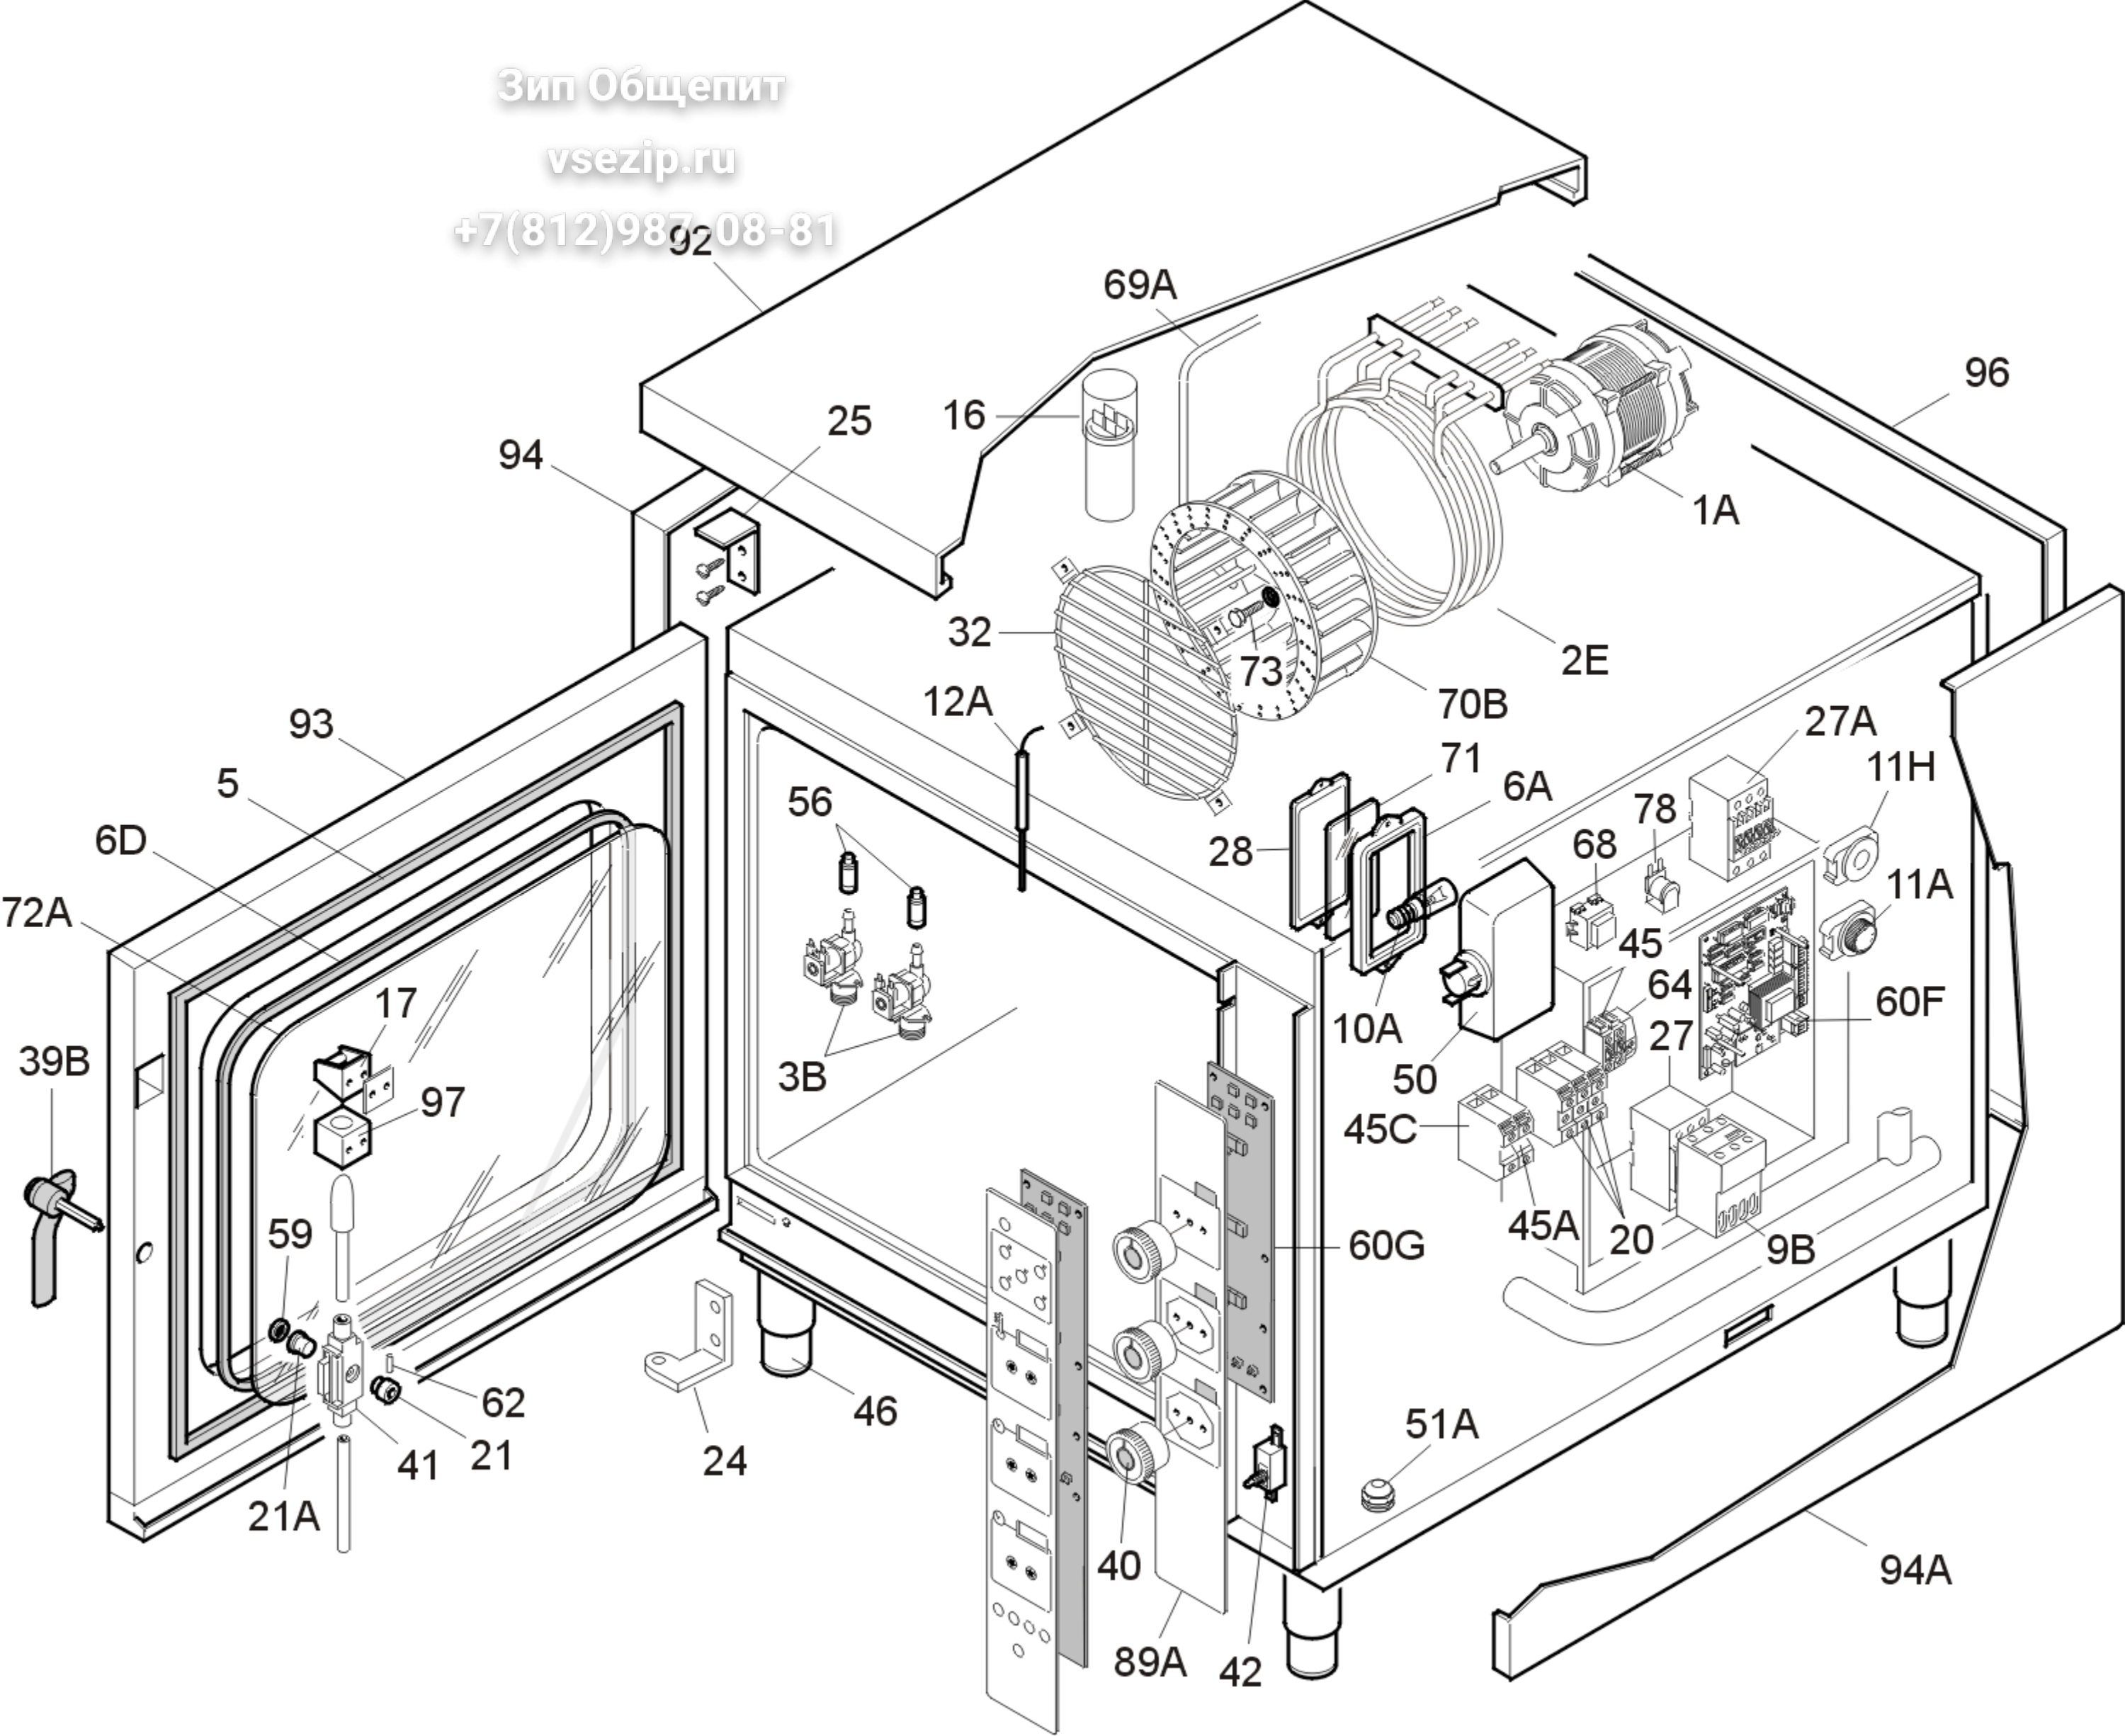

Зип Общепит

vsezip.ru

+7(812)987 08-81

Зип Общепит

vsezip.ru

+7(812)987-08-81

| item | cod | Pz | Descriptions | Beschreibung |
|------|----------|----|---------------------------|--------------------------|
| 1A | 24118700 | 1 | Monphase motor | Einphasen-Motor |
| 2E | 25021400 | 1 | Heating element | Widerstand |
| 3B | 23116200 | 1 | Solenoid valve | Magnetventil |
| 5 | 25596700 | 1 | Door seal | Türdichtung |
| 6A | 25597400 | 1 | Glass seal | Dichtung Für Lampenglas |
| 6D | 23601400 | 1 | Glass seal | Dichtung Für Glasscheibe |
| 9B | 23111300 | 1 | Relay | Relais |
| 10A | 23155300 | 1 | 25W lamp | Lampe 25W |
| 11A | 25064500 | 1 | Thermostat | Thermostat |
| 11H | 25069800 | 1 | Thermostat | Thermostat |
| 12A | 25919100 | 1 | Needle sensor | Niveaufühler |
| 16 | 24122400 | 1 | Capacitor | Kondensator |
| 17 | 25760000 | 1 | Hook assembly | Satz Enhakung |
| 20 | 25186200 | 1 | Terminal block | Einheit Klemmen |
| 21 | 25779400 | 1 | Bush | Buchse |
| 21A | 25779600 | 1 | Bush | Buchse |
| 24 | 23794700 | 1 | Bottom door hinge | Unteres Türscharnier |
| 25 | 23794800 | 1 | Top door hinge | Oberes Türscharnier |
| 27 | 23105800 | 1 | Contacto | Verbinder |
| 27A | 23107100 | 1 | Contacto | Verbinder |
| 28 | 25806900 | 1 | Glass frame | Rahmen |
| 32 | 673 | 1 | Grid | Schutzgitter |
| 39B | 25605100 | 1 | Handle | Griff |
| 40 | 24653900 | 1 | Knob | Drehschalter |
| 41 | 25878100 | 1 | Closing central mechanism | Zentraler Mechanismus |
| 42 | 23060600 | 1 | Door microswitch | Mikroshalter |
| 45 | 25186000 | 1 | Fuse-holder terminal | Sicherungsklemme |
| 45A | 25186400 | 1 | Blue terminal | Klemme Blau |
| 45C | 25186600 | 1 | Yellow/green terminal | Klemme Gelb/Grün |
| 46 | 25684000 | 1 | Short foot | Kurzer Fuß |
| 50 | 25159500 | 1 | Lamp holder | Lampenhalter |
| 51A | 1362 | 1 | Cable lock | Kabelklemme |