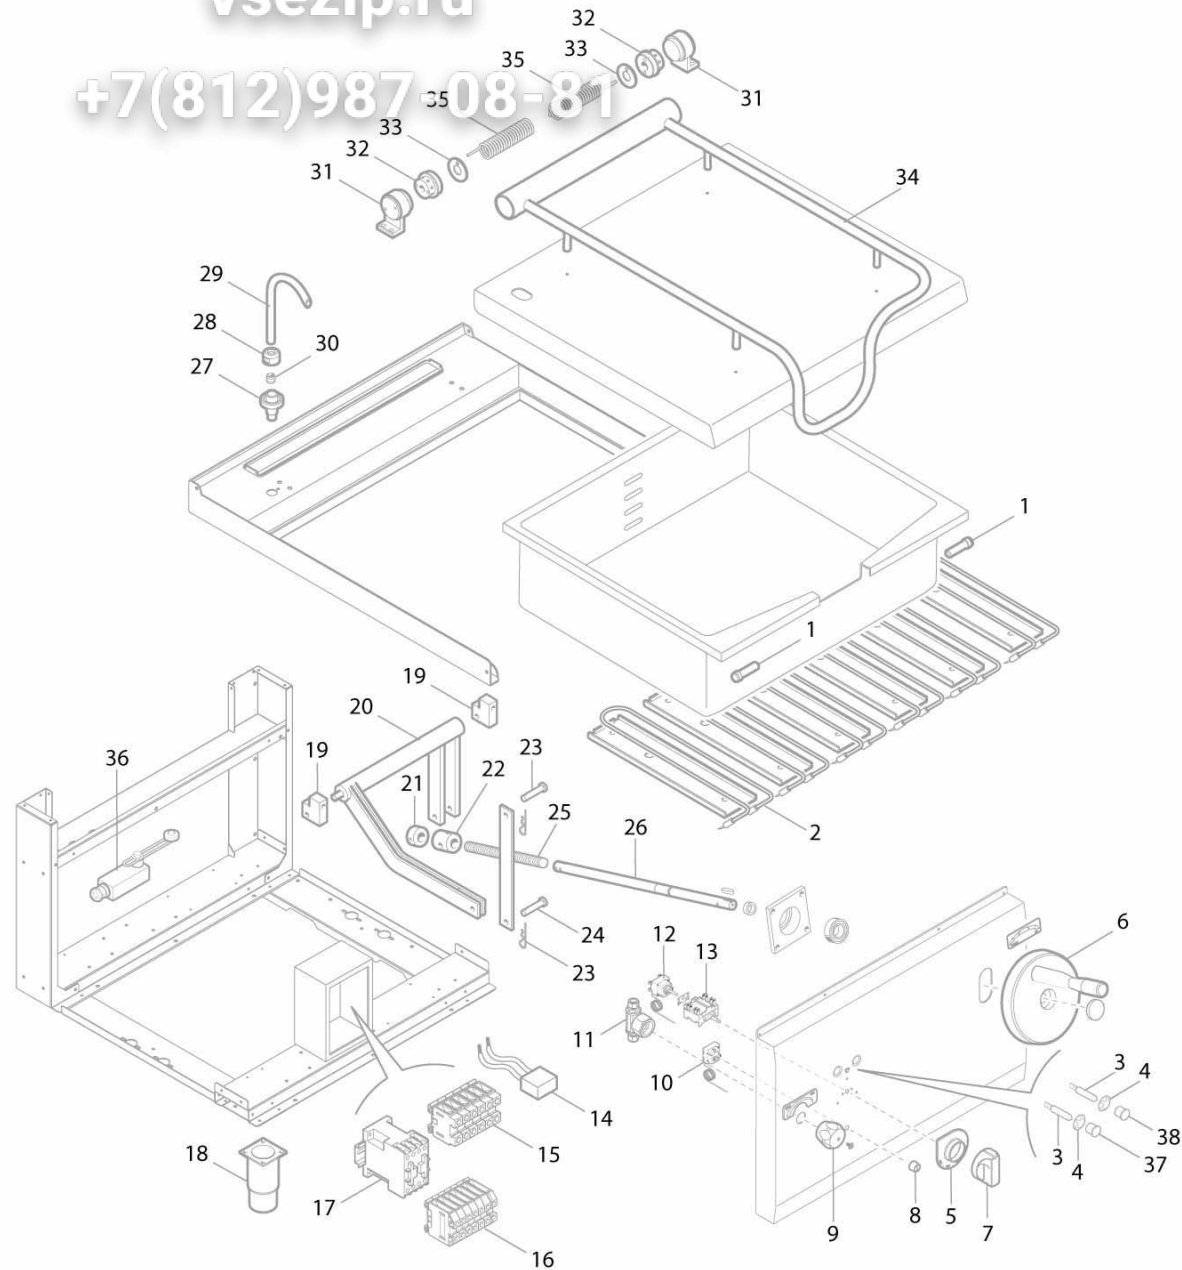

LXE9BR8/I

Зип Общепит

vsezip.ru

+7(812)987-08-81

LXE9BR8/I

Зип Общепит

vsezip.ru

+7(812)987-08-81