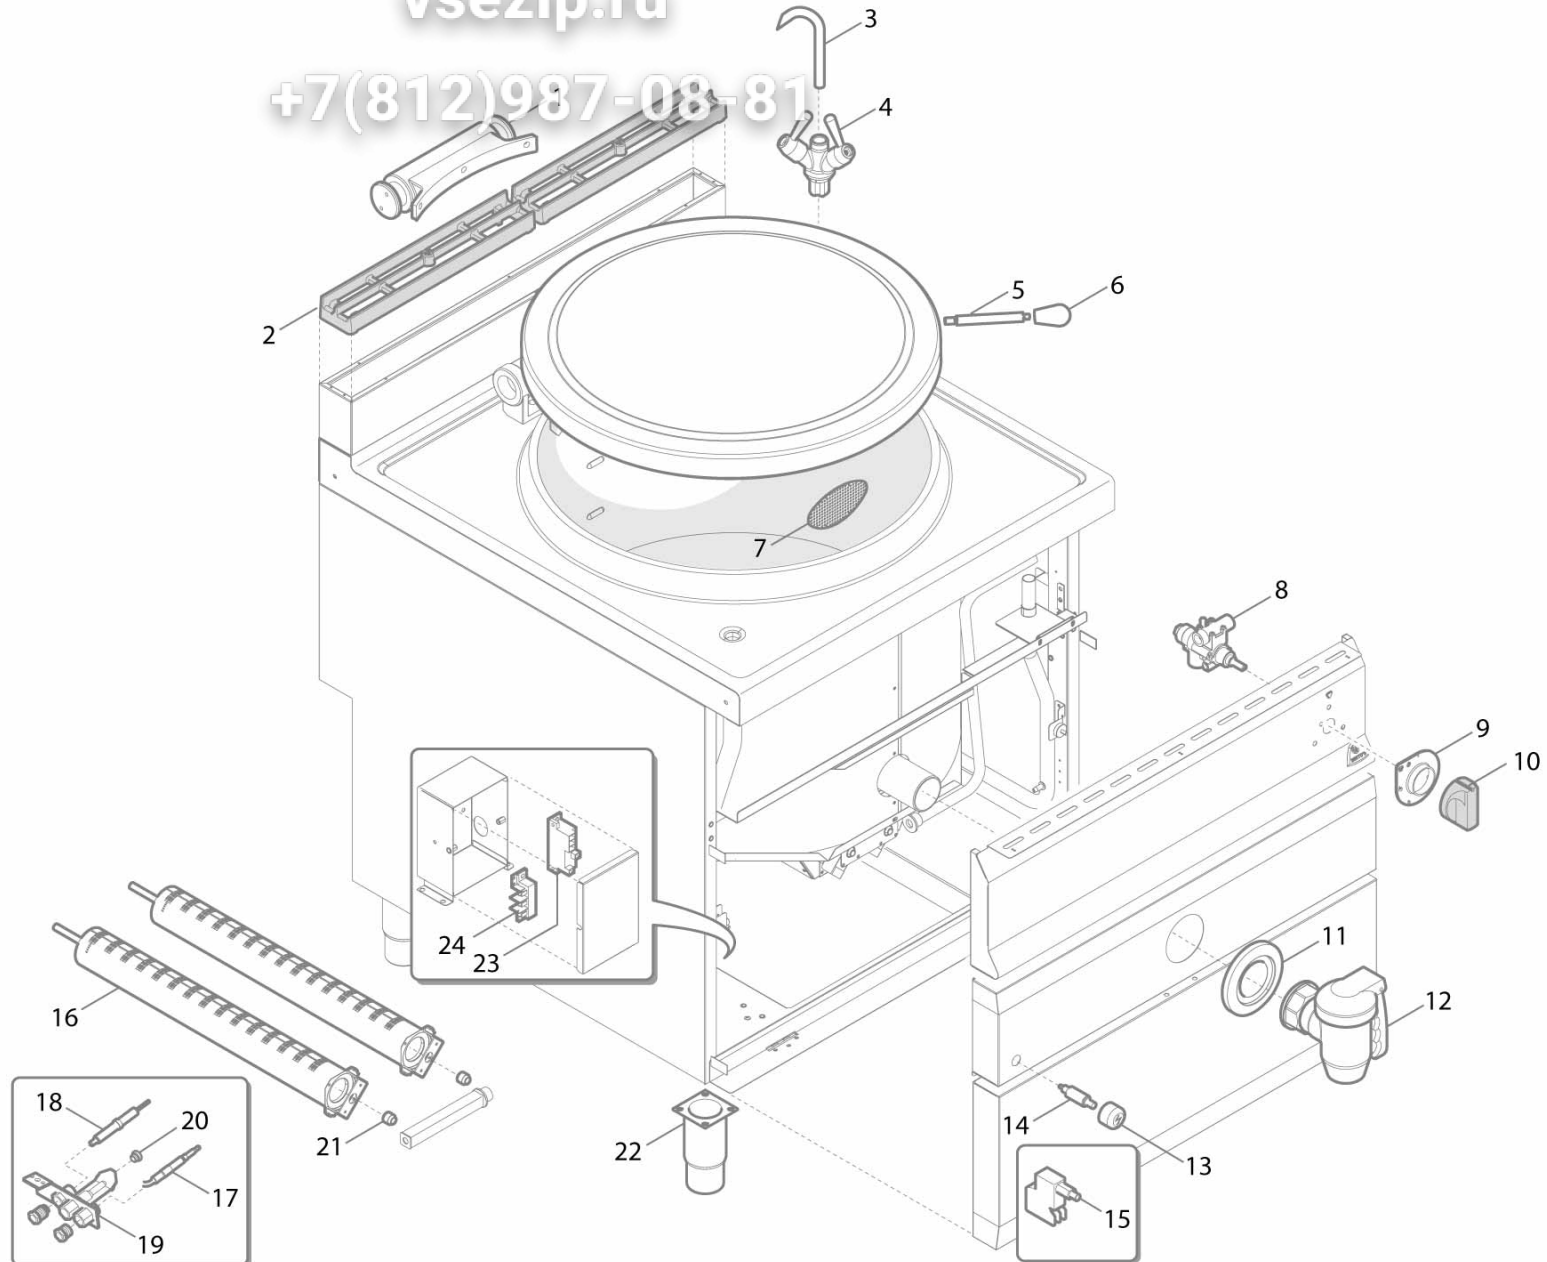

G9P10D - SINCE 07/10

Зип Общепит

vsezip.ru

+7(812)987-08-81

G9P10D - SINCE 07/10

Зип Общепит

Pos. Item	Codice Code	Descrizione	Item Description	Designation articles	Artikelbeschreibung	Decripción artículos	N° pezzi - No. pieces					
												G9P10D - SINCE 07/10
1	35801800	Cerniera d=320mm x pentola 900	Hinge d=320mm	Charniere d=320mm	Scharnier d=320mm	Bisagra d=320mm						1
2	35857900	Griglia camino 900 maxima	900 maxima chimney grill	Grille hotte 900 maxima	Grill kamin 900 maxima	Parrilla chimenea 900 maxima						2
3	35776500	Becco carico h20 pentola 900	Water tap for boiling pan 900	Tuyau robinet pour marmite 900	Le. wasserzufuhr kochkessel 900	Grifo cargo agua por olla 900						1
4	35274600	Rubinetto gruppo monoforo h20	Tap one-hole connection	Robinet groupe-monotrou	Hahngruppe-einweg	Grifo grupo monohoyo						1
5	35781200	Prolunga x impugn. pent. 900	Handle extension	Prolonge poignee	Verlangerung fur handgriff	Alargador por empuñadura olla						1
6	35604000	Impugn. coper. x pentola 900	Cover handle for boiling pan s.900	Po. couvercle pour marmite s.900	Deckelgriff für kochkessel s.900	Empuñadura tapa por olla s.900						1
7	35831300	Filtro pentola 900	Filter boiling pan 900	Filtre marmite 900	Filtre kochkessel 900	Filtro olla 900						1
8	35273800	Rubin. gas pel 23s pentola 900	Gas tap pel 23s	Robinet gaz pel 23s	Gashahn pel 23s	Llave de paso gas pel 23s						1
9	38951000	Mostrina pa66 21s	Pa66 21s sub-knob	Sous-manette pa66 21s	Pa66 21s unterknopf	Sub-mando pa66 21s						1
10	38877400	Manopola pa66 p.10x8 a '0°	Pa66 p.10x8 a '0° knob	Manette pa66 p.10x8 a '0°	Pa66 p.10x8 a '0° drehkopf	Mando pa66 p.10x8 a '0°						1
11	35275000	Borch. rub. scar. 2 pent. 900	Washer for tap boiling pan s.900	Rondelle pour robinet s. 900	Stutzring fur hahn s.900	Ro. por llave de paso olla s. 900						1
12	35274800	Rubin. scarico da 2 pent. 900	Outlet tap boiling pan s.900	Robinet de vidange marmite s. 900	Abflusshahn kochkessel s.900	Llave de paso de descarga						1
13	32188400	Cappuccio piezo	Cap for piezo	Protection pour piezo	Piezozündung kappe	Proteccion por piezo						1
14	32188200	Piezoelétrico dado	Piezoelectric ignition nut	Piezo-electrique ecrou	Piezozunder mutter	Piezoelectrico tuerca						1
15	23060600	Microporta wav - fp - fm e	Micro-door wav - fp - fm e	Micro-porte wav - fp - fm e	Mikro-tur wav - fp - fm e	Micro puerta wav - fp - fm e						-
16	35278900	Brucciatore	Gas burner	Brûleur gaz	Gasbrenner	Quemador de gas						2
17	35289000	Termocoppia interrotta	Interrupted thermocouple	Thermocouple interrompue	Thermoelement unterbrochenes	Termopar interrumpido						1
18A	22189200	Cavo acce. piezo faston occhiello d4	Piezo ignition cable	Cable allumage piezo	Piezozündungskabel	Cable encendido piezo						1
18	22296900	Candeletta acc. gl/cpg/plg/fry-top/tp	Ignition plug gl/cpg/plg/fry-top/tp	Bo. allumage gl/cpg/plg/fry-top/tp	Kl. zundkerze gl/cpg/plg/fry-top/tp	Bujia de enc. gl/cpg/plg/fry-top/tp						1
19	31291500	Pilota tuttapiastra	Pilot flame tuttapiastra	Veilleuse plaque coup-de-feu	Zundbrenner grillplatte	Piloto todo plancha						1
20	40000000	Ugello: indicare modello e tipo gas	Injector: specify model and gas type	Gliceur: spe. modele et genre de gas	Duese: modell und gas-typ zeigen	Tobera: pre. modelo y tipo de gas						1
21	40000000	Ugello: indicare modello e tipo gas	Injector: specify model and gas type	Gliceur: spe. modele et genre de gas	Duese: modell und gas-typ zeigen	Tobera: pre. modelo y tipo de gas						1
22	24685000	Piedino inox 2'h125/175	Inox foot 2'h125/175	Pied inox 2'h125/175	Fuss inox 2'h125/175	Pata inox 2'h125/175						4
23	31002600	Generatore elettr. 220/240v '2u'	Electr. generator 220/240v '2u'	GÉNÉrateur Electr. 220/240v '2u'	Elektri. generator 220/240v '2u'	Generador elÉctrico 220/240v '2u'						-
24	30183800	Morsettiera a 3 poli fv 110 b	Terminal board 3 poles	Bornier 3 poles	Klemmenleiste	Bornera 3 polos						-
25	31952200	Serig.rossa manop.gas plg-cpg-	Red gas knob serigraphy	Serigraphie rouge manette	Rote drehkopfserigraphie	Serigrafia roja mando						1