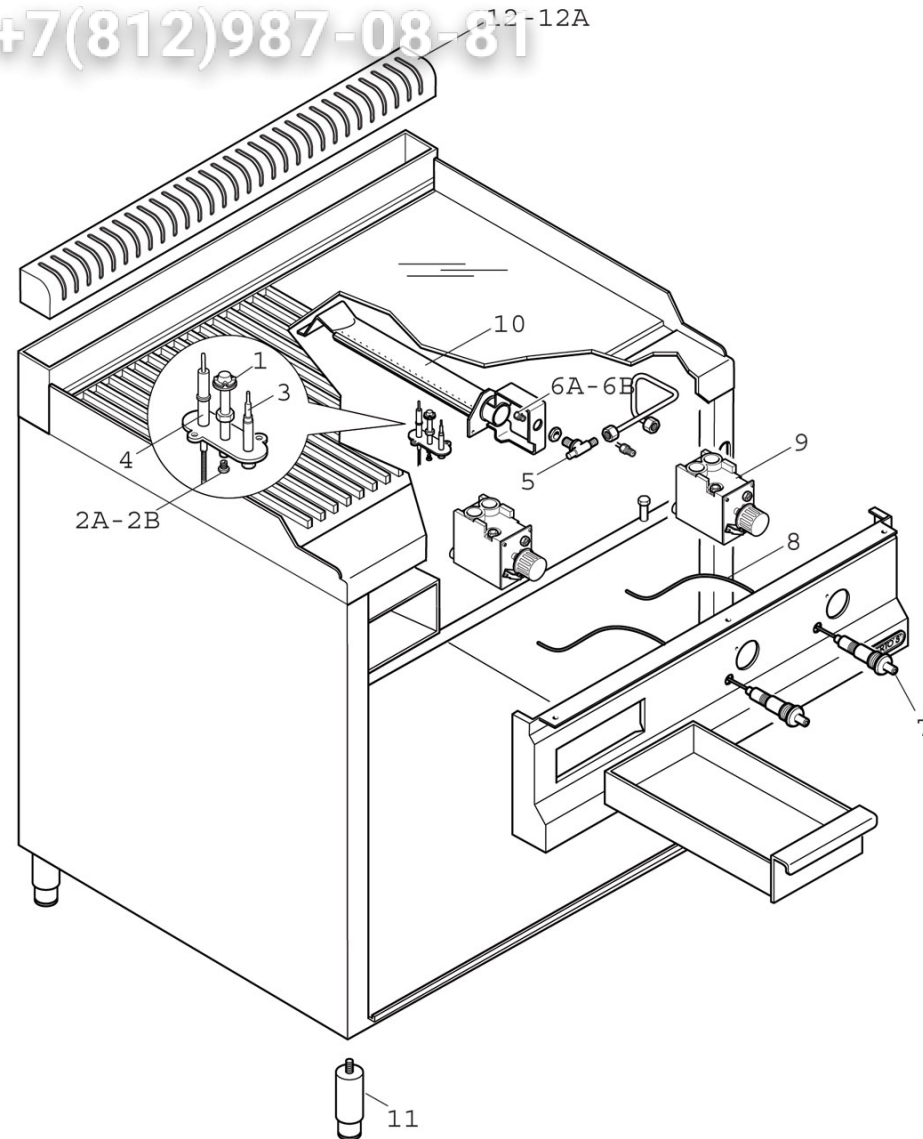

G9FL4M - G9FL4M/SX - G9FR4M - G9FL4M/CPD

Зип Ощепит

vsezip.ru

+7(812)987-08-81^{12-12A}

G9FL4M - G9FL4M/SX - G9FR4M - G9FL4M/CPD

Зип Общепит

vsezip.ru

+7(812)987-08-81

Pos. Item	Codice Code	Descrizione	Item Description	Designation articles	Artikelbeschreibung	Decripción artículos	N° pezzi - No. pieces					
1	27291100	Pilota (0160)	Pilot	Veilleuse	Zundflamme	Piloto						1
2A	40000000	Ugello: indicare modello e tip	Injector: specify model and ga	Gliceur: specifier modele et g	Duese: modell und gas-typ zeig	Tobera: precisar modelo y tipo						1
2B	40000000	Ugello: indicare modello e tip	Injector: specify model and ga	Gliceur: specifier modele et g	Duese: modell und gas-typ zeig	Tobera: precisar modelo y tipo						1
3	22296900	Candeletta acc. gl/cpg/plg/fry	Ignition plug gl/cpg/plg/fry-t	Bougie allumage gl/cpg/plg/fry	Kleine zundkerze gl/cpg/plg/fr	Bujia de encendido gl/cpg/plg/						1
4	31288600	Termocoppia quick l=400 frytop	Thermocouple quick l=400 fryto	Thermocouple quick l=400 fryto	Thermoelement quick l=400 fryt	Termopar quick l=400 frytop						1
5	32327600	Portaugello gl-plg-cpg-cucine	Injector holder	Support injecteur	Dusenhalter	Soporte de tobera						1
6B	40000000	Ugello: indicare modello e tip	Injector: specify model and ga	Gliceur: specifier modele et g	Duese: modell und gas-typ zeig	Tobera: precisar modelo y tipo						1
6A	40000000	Ugello: indicare modello e tip	Injector: specify model and ga	Gliceur: specifier modele et g	Duese: modell und gas-typ zeig	Tobera: precisar modelo y tipo						1
7	32188200	Piezoelétrico dado	Piezoelectric ignition nut	Piezo-electrique ecrou	Piezozunder mutter	Piezoelectrico tuerca						1
8	22189200	Cavo accensione piezo faston o	Piezo ignition cable	Cable allumage piezo	Piezozundungskabel	Cable encendido piezo						1
9	31273700	Rubinetto pel21s;9x1;bypas100	Cock pel 21/s	Robinet pel 21/s	Hahn pel 21/s	Llave pel 21s						1
10	35782000	Ass. bruciatore 8,5 kw fry-top	8,5 kw burner	Bruleur 8,5 kw	Brenner 8,5 kw	Quemador 8,5 kw						1
11	24684200	Piedino inox 1 1/2 h-125/175	Foot 1 1/2 h-125/175	Pied 1 1/2 h-125/175	Fuss 1 1/2 h-125/175	Pata 1 1/2 h-125/175						4
12	35856100	Ass. griglia camino 800 aisi 3	Chimney grill 800 aisi 304 12/	Grille hotte 800 aisi 304 12/1	Grill kamin 800 aisi 304 12/10	Parrilla chimenea 800 aisi 304						-
12A	35857300	Ass. griglia camino 400 aisi 3	400 chimney grill	Grille hotte 400	Grill kamin 400	Parrilla chimenea 400						1