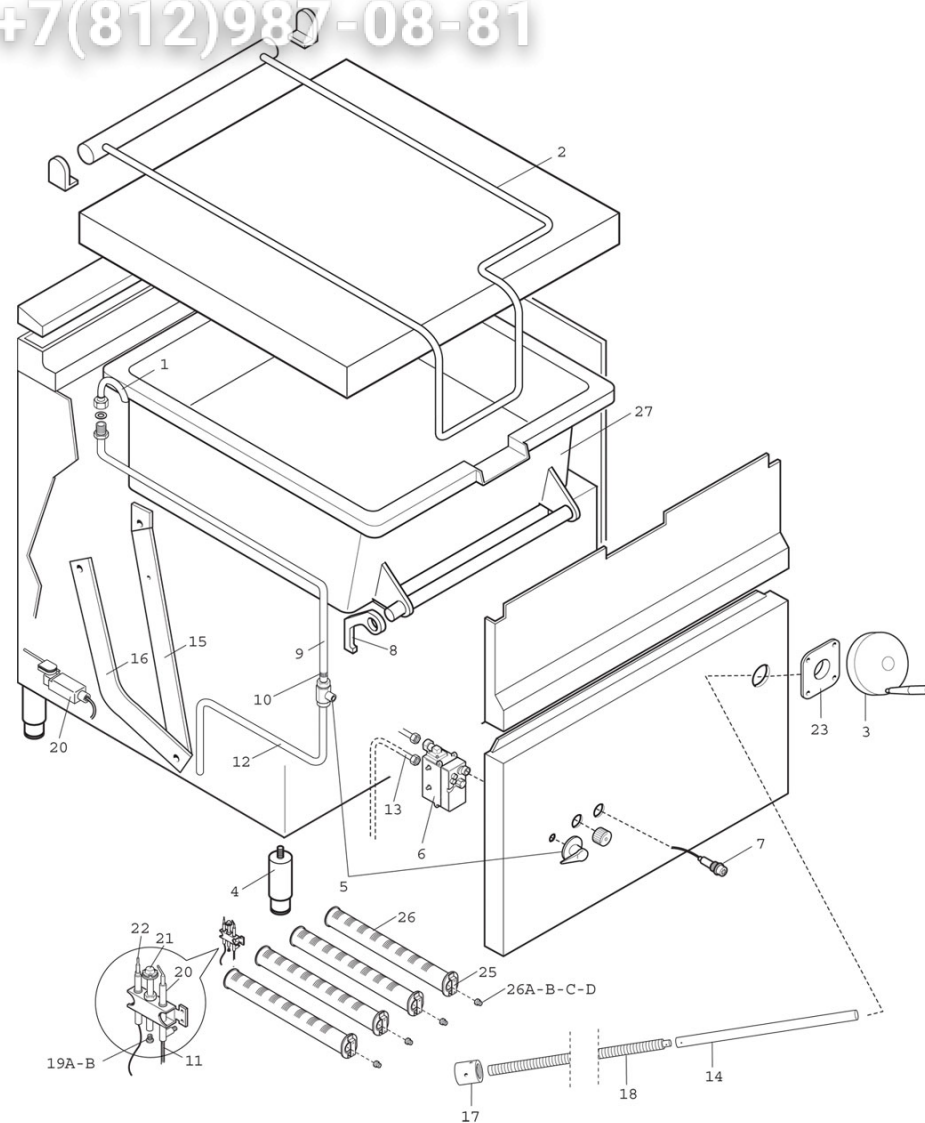

G9BR8 - UNTIL 06/09

Зип Ощепит

vsezip.ru

+7(812)987-08-81

G9BR8 - UNTIL 06/09

Зип Общепит

Pos. Item	Codice Code	Descrizione	Item Description	Designation articles	Artikelbeschreibung	Decripción artículos	N° pezzi - No. pieces					
												G9BR8 - UNTIL 06/09
1	35980000	Tubo carico h2o x brasiera 900	Water inlet pipe	Tube d'eau	Wasserzulaufrohr	Tubo cargo agua						1
2	35873500	Ass. maniglia crom x bras. 900	Chromium-plated handle	Poignee chromee	Handgriff	Asa cromada						1
3	35995000	Volantino completo x bras. 900	Handlewheel for tilting pan 900	Volant pour sauteuse 900	Handrad für kipbratpfanne 900	Rueda por marmita 900						1
4	35656000	Piedino inox 2 pent./bras.900	Foot	Pied	Fuss	Pata						4
5	31686800	Valvola sfera man. ghiera 1/2 f-f	Water inlet valve	Soupape entree d'eau	Wasser-einlassventil	Valvula de bola						1
6	35271600	Valvola euosit x brasiera 900	Eurosit valve	Soupape euosit	Ventil euosit	Valvula euosit						1
7	22188300	Piezoelettrico diam. 21,5	Piezo	PiÉzo	Piezo	Piezo						1
8	35966200	Ass. staffa ribalt x bras. 900	Flask tilting pan	Etrier soulevement cuve	Bugelfurhubwerk kipbratpfanne	Estribo vuelco cuba						2
9	35979800	Tubo gomma carico h2o x bras.	Rubber water inlet pipe	Tube caoutchouc entree d'eau	Wasserzulaufrohr gummi	Tubo goma cargo agua						1
10	35833500	Fascetta tubo gomm x bras. 900	Hose clamp	Ceinture serre tube	Schlauchbinder	Faja de tubo						2
11	22189200	Cavo acce. piezo faston occhiello d4	Piezo ignition cable	Cable allumage piezo	Piezozündungskabel	Cable encendido piezo						1
12	35803600	Condut. carico h2o x bras. 900	Water inlet pipe	Tube d'eau	Wasserzulaufrohr	Tubo cargo agua						1
13	35927200	Ass. rampa entr. gas x g9br8	Ramp gas inlet	Rampe entree gaz	Rampe gas eingang	Rampa entrada gas						1
14	35781000	Prolun. x vite gas x bras. 900	Extension for screw	Prolonge pour vis	Verlängerung für schraube	Alargador por tornillo						1
15	35869700	Leva sup. soll. vasca x bras.	Lever for raising tank	Levier soulevement cuve	Hubhebel kipbratpfanne	Barra levamiento cuba						1
16	35858000	Ass. gruppo soll. vasca bras.	Tank raising group for tilting pan	Groupe soulevement cuve sauteuse	Hubwerk kipbratpfanne	Grupo levamiento cuba marmita						1
17	35872000	Madrevite x bras. 900	Female screw tilting pan 900	Vis mere sauteuse 900	Schrau. kipbratpfanne 900	Tuerca marmita 900						1
18	35993600	Vite x gruppo soll. vasca bras	Screw for tank raising	Vis pour elevation de la cuve	Schraubenmutter	Tornillo levamiento cuba						1
19B	40000000	Ugello: indicare modello e tipo gas	Injector: specify model and gas type	Gliceur: spe. modele et genre de gas	Duese: modell und gas-typ zeigen	Tobera: pre. modelo y tipo de gas						-
19A	40000000	Ugello: indicare modello e tipo gas	Injector: specify model and gas type	Gliceur: spe. modele et genre de gas	Duese: modell und gas-typ zeigen	Tobera: pre. modelo y tipo de gas						-
20	23297400	Candeletta forni	Ovens sparkplug	Bougie fours	Backofen-kerze	Bujia hornos						1
21	25291400	Assieme fiamma pilota 3 posit.	Pilot flame 3 posit.	Veilleuse 3 posit.	Kit zündflamme 3 posit.	Piloto 3 posit.						1
22	31288600	Termocoppia quick l=400 frytop	Thermocouple quick l=400 frytop	Thermocouple quick l=400 frytop	Thermoelement quick l=400 frytop	Termopar quick l=400 frytop						1
23	35288000	Supporto con cuscinetto x bras	Support with bearing	Support avec coussinet	Kugellager	Soporte con cojinete						1
24C	40000000	Ugello: indicare modello e tipo gas	Injector: specify model and gas type	Gliceur: spe. modele et genre de gas	Duese: modell und gas-typ zeigen	Tobera: pre. modelo y tipo de gas						-
24B	40000000	Ugello: indicare modello e tipo gas	Injector: specify model and gas type	Gliceur: spe. modele et genre de gas	Duese: modell und gas-typ zeigen	Tobera: pre. modelo y tipo de gas						-
24A	40000000	Ugello: indicare modello e tipo gas	Injector: specify model and gas type	Gliceur: spe. modele et genre de gas	Duese: modell und gas-typ zeigen	Tobera: pre. modelo y tipo de gas						-
24D	40000000	Ugello: indicare modello e tipo gas	Injector: specify model and gas type	Gliceur: spe. modele et genre de gas	Duese: modell und gas-typ zeigen	Tobera: pre. modelo y tipo de gas						-
25	35959000	Squadretta regolaz. aria	Air regulator	Regulateur d'air	Luftregler	Reglaje aire						4
26	35277500	Brucciatores d=40, l=400mm	Burner d=40, l=400mm	Bruleur d=40, l=400mm	Brenner d=40, l=400mm	Quemador d=40, l=400mm						4
27	35990900	Vasca brasiera 900	Tank for tilting pan 900	Cuve pour sauteuse 900	Schale für kipbratpfanne 900	Tank for tilting pan 900						1
27	35991000	Ass. vasca fondo inox x bras. 900 ass.	Tank for tilting pan 900	Cuve pour sauteuse 900	Schale für kipbratpfanne 900	Cuba por marmita 900						-