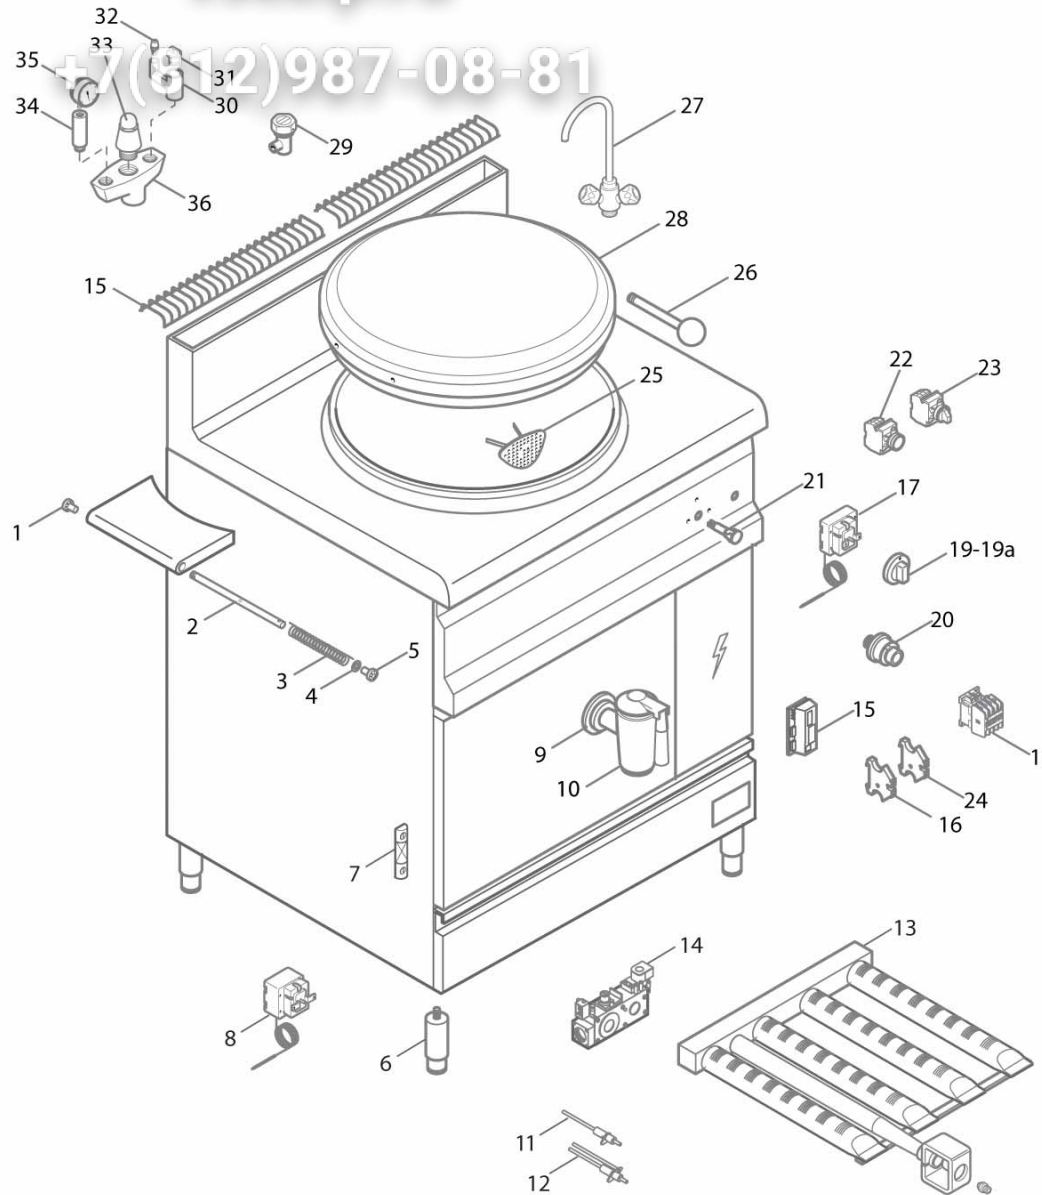

G7PI

Зип Ощепит

vsezip.ru

G7PI

Зип Общепит

vsezip.ru

+7(812)987-08-81

Pos. Item	Codice Code	Descrizione	Item Description	Designation articles	Artikelbeschreibung	Decripción artículos	N° pezzi - No. pieces				
1	31889000	Mozzo cern.ant. e7pi-g7pi-g7pd	Hinge pivot e7pi-g7pi-g7pd	Gond charniere e7pi-g7pi-g7pd	ScharnierstÜtzzapfen e7pi-g7pi	Cubo anter. bisagra e7pi-g7pi-					1
2	31291000	Tube per molla e7pi-g7pi-g7pd	Spring tube e7pi-g7pi-g7pd	Toube pour ressort e7pi-g7pi-g	Federhor e7pi-g7pi-g7pd	Tube para muelle e7pi-g7pi-g7p					1
3	31878200	Molla e7pi-g7pi-g7pd	Spring e7pi-g7pi-g7pd	Ressort e7pi-g7pi-g7pd	Federhor e7pi-g7pi-g7pd	Muelle e7pi-g7pi-g7pd					1
4	31938200	Rondel. x molla e7pi-g7pi-g7pd	Washer for spring	Rondelle pour ressort	Federscheibe	Arandela para muelle					1
5	31889200	Mozzo cern.post.e7pi-g7pi-g7pd	Hinge pivot e7pi-g7pi-g7pd	Gond charniere e7pi-g7pi-g7pd	ScharnierstÜtzzapfen e7pi-g7pi	Cubo post.bisagra e7pi-g7pi-g7					1
6	24684200	Piedino inox 1 1/2 h-125/175	Foot 1 1/2 h-125/175	Pied 1 1/2 h-125/175	Fuss 1 1/2 h-125/175	Pata 1 1/2 h-125/175					4
7	31240000	Livello "d" e7pi-g7pi	Level "d" e7pi-g7pi	Niveau "d" e7pi-g7pi	Stand "d" e7pi-g7pi	Nivel "d" e7pi-g7pi					1
8	31290200	Termostato sicurezza g7pi	Safety thermostat g7pi	Thermostat de sÜretÉ g7pi	Sicherheitsthermostat g7pi	Termostato de seguridad g7pi					1
9	31780000	Borchia rub. e7pi-g7pi-g7pd (1	Drain cook boss e7pi-g7pi-g7pd	Rondelle pour robinet de vida	Ablasshahn-auflange e7pi-g7pi-	Arandela grifo de descarga e7p					1
10	31274300	Rub. scarico e7pi-g7pi-g7pd (1	1 1/4 boiling pan drain tap	robinet de vidange marmite 1	topf-ablasshahn 1 1/4	grifo descarga marmita 1 1/4					1
11	31187600	Candelina contr.lo fiamma g7pi	Flame control glow plug g7pi	Bougie controle flamme g7pi	Kleine zÜndkerze g7pi	Bujía de control de la llama g					1
12	31187400	Candelina accensione g7pi	Spark plug g7pi	Bougie d'allumage g7pi	Gasleitbrenner g7pi	Bujía de encendido g7pi					1
13	31780200	Bruciatore gas g7pi-g7pd	Gas burner g7pi-g7pd	BrÜleur gaz g7pi-g7pd	Gasbrenner g7pi-g7pd	Quemador de gas g7pi-g7pd					1
14	31990700	Valvola gas 822 nova (pentol	Safety valve (50 lt. boiling p	Soipape de securite (marmite 5	Sicherheitsventil	Valvula de seguridad (olla 50 l					1
15	32848400	Griglia camino gl/lx mobile	Chimney grill gl/lx	Grille hotte gl/lx	Grillkamin gl/lx	Rejilla chimenea gl/lx					2
16	31886200	Morsettiera di terra e7pi-g7pi	Earthing terminal board	Bornier de terre	Erdklemmen	Bornera de tierra					1
17	31290000	Termostato lavoro 150Ø g7pi	Operating thermostat 150Ø g7pi	Thermostat de fonctionnement 1	Thermostat betrieb 150Ø g7pi	Termostato de funcionamiento 1					1
18	31933000	Riduzione per manop. pentolino	Reduction for knob	Adaptateur pour poignee	ReduziertstÜk fÜr griff	Reductor para mando					1
19	35877200	Manopola rossa p. 6x4.6 a o° r	Red knob p. 6x4.6 a o° ral3000	Manette rouge p. 6x4.6 a o° r	Drehknopf p. 6x4.6 a o° ral300	Mando rojo p. 6x4.6 a o° ral30					1
19A	31954100	Serig.rossa manop.e7pi-g7pi	Knob serigraphy	Serigraphie de la manette	Drehknopfserigraphie	Serigrafía mando					1
19	35876200	Manopola rossa p. 6x4.6 a o°	Red knob 6x4.6 o° c	Manette rouge 6x4.6 o° c	Drehknopf 6x4.6 o° c	Mando rojo 6x4.6 o° c					1
20	31917000	Pressostato e7pi-g7pi	Manostat e7pi-g7pi	Pressostat e7pi-g7pi	DruckwÄchter e7pi-g7pi	Presostato e7pi-g7pi					1
21	33170700	Spia arancio 230v d.13 mm	Orange pilot light 230v d.13 m	TÉmoin lumineux orange 230v d.	Kontrollleuchte 230v d.13 mm	Indicador lumin. naranja 230v					1
22	31923000	Pulsante reset bruciatore g7pi	Burner reset pushbutton	Bouton reset brÜleur	Resetknopf brenner	BotÖn de reset quemador					1
23	31205000	Int.generale/commut. e7pi-g7pi	Commutator e7pi-g7pi	Commutateur e7pi-g7pi	Umschalter e7pi-g7pi	Interruptor general conmutador					1
24	31886000	Morsettiera e7pi	Terminal board e7pi	Bornier e7pi	Klemmbrett e7pi	Bornera e7pi					3
25	31856900	Griglia scarico e7pi-g7pi-g7pd	Drain grid e7pi-g7pi-g7pd	Grille vidange e7pi-g7pi-g7pd	Ablassgitter e7pi-g7pi-g7pd	Rejilla de descarga e7pi-g7pi-					1
26	31875600	Maniglia a leva e7pi-g7pi-g7pd	Lever type handele e7pi-g7pi-g	Poignee a levier e7pi-g7pi-g7p	Ohebelgriff e7pi-g7pi-g7pd	Palanca e7pi-g7pi-g7pd					1
27	31857200	Gruppo monoforo e7pi-g7pi-g7pd	Single-hole tap e7pi-g7pi-g7pd	Robinet mono trou e7pi-g7pi-g7	Einloch-hah e7pi-g7pi-g7pd	Grifo monohoyo e7pi-g7pi-g7pd					1
28	31205400	Coperchio pent. e7pi-g7pi-g7pd	Boiling pan lid e7pi-g7pi-g7pd	Couvercle petite marmite e7pi-	TÖpfchendeckel e7pi-g7pi-g7pd	Tapa olla e7pi-g7pi-g7pd					1
29	31954600	Scaricatore aria e7pi-g7pi	1/2 breather pipe	evacuation air 1/2	luftablasser 1/2	evacuador de aire 1/2					1
30	31273900	Rubinetto con imbuto e7pi-g7pi	Tap with funnel e7pi-g7pi	Robinet avec entonnoir e7pi-g7	Wasserhahn mit trichter e7pi-g	Grifo con embudo e7pi-g7pi					1
31	31287500	Tappo cromato e7pi-g7pi	chromium-plated plug e7pi-g7p	Bouchon chrome e7pi-g7pi	Verchromte pfropfen e7pi-g7pi	Tapon cromado e7pi-g7pi					1
32	31990600	Valvola depressione e7pi-g7pi	1/4 vacuum valve e7pi-g7pi	soupape de depression 1/4 e7p	unterdruckventil 1/4 e7pi-g7p	vÁlvula de vacio 1/4 e7pi-g7p					1
33	31990900	Valvola sicurezza 0,5 bar pent	Safety valve	Soupape de surete	Scherheitsventil	VÁlvula de seguridad					1
34	31954900	Sifone portamanom.ro e7pi-g7pi	Gauge holder e7pi-g7pi	Siphon porte-manometre	Manometerheber-siphon	SifÖn portamanÖmetro					1
35	31875700	Manometro 0-1 bar e7pi-g7pi	Bar gauge 0-1 bar e7pi-g7pi	Manometre 0-1 bar e7pi-g7pi	Manometer 0-1 bar e7pi-g7pi	Manometro 0-1 bar e7pi-g7pi					1
36	31857400	Gruppo sicurezza 3/4 e7pi-g7pi	Support	Support	Halter						1