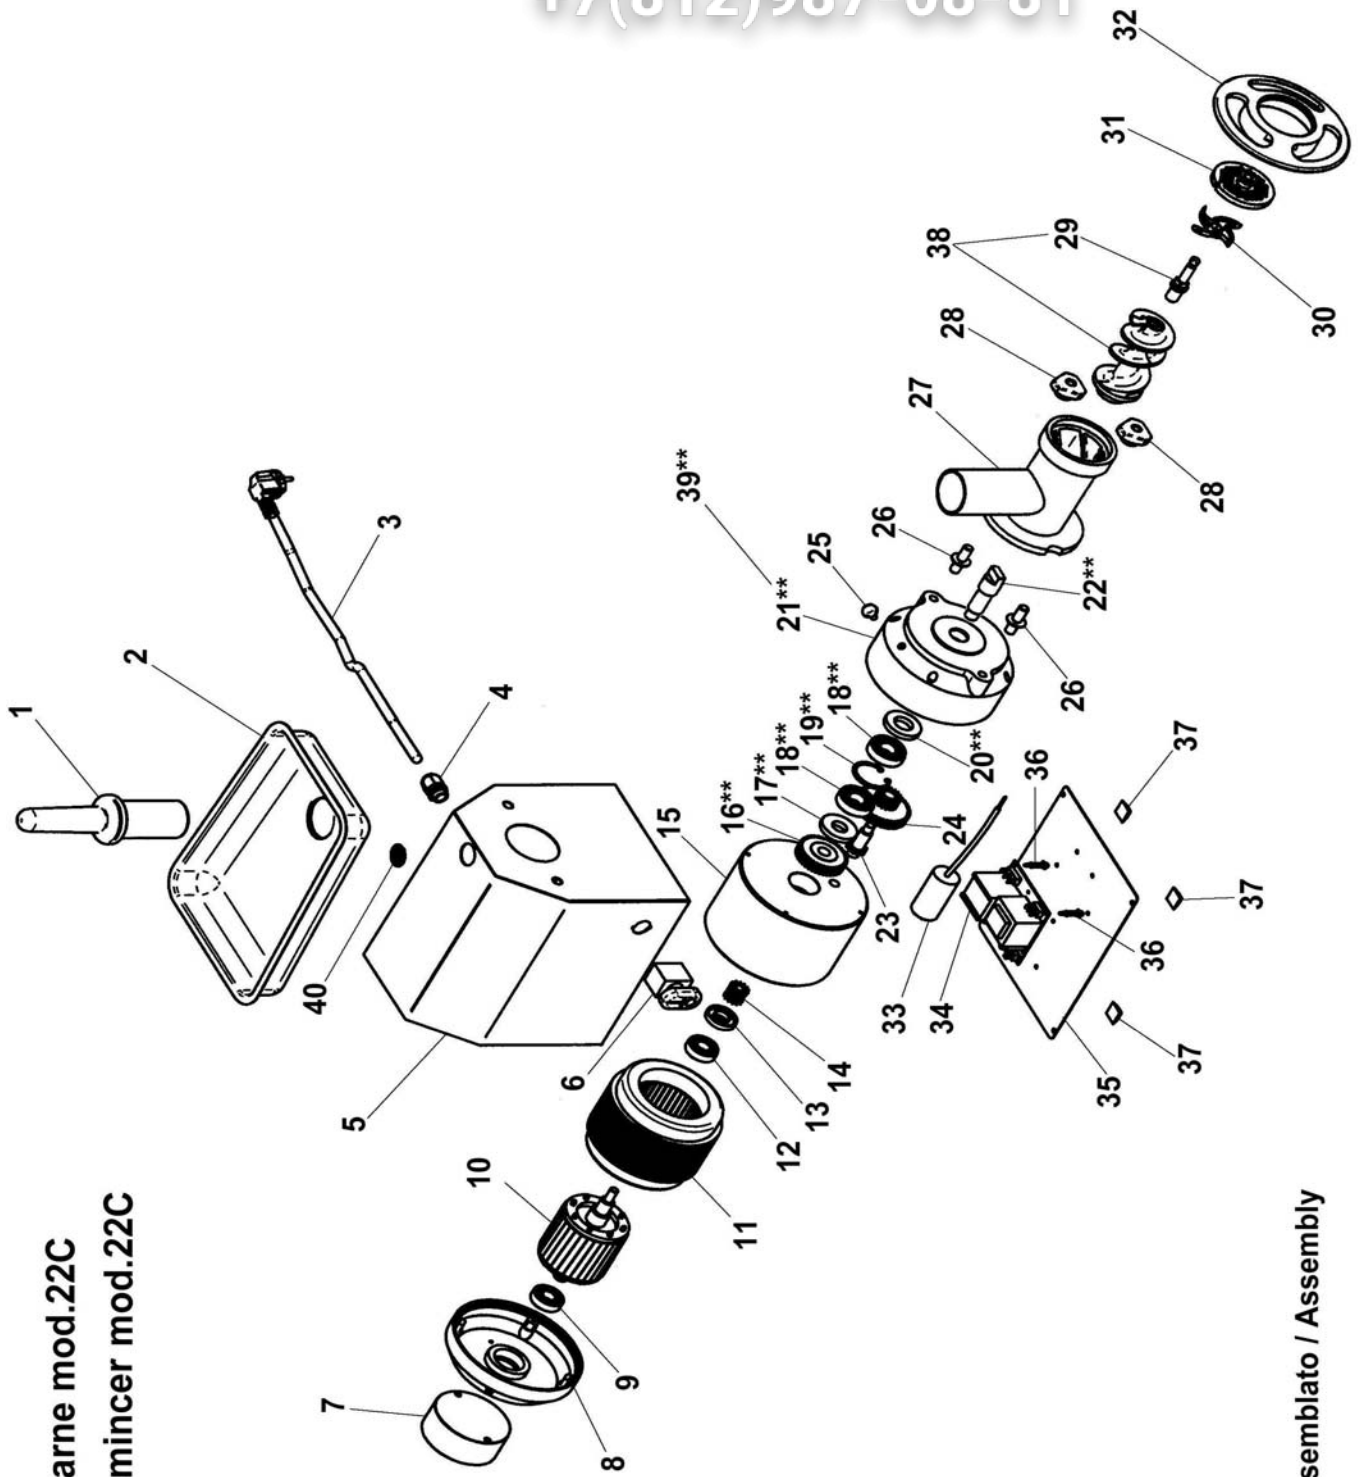

Зип Общепит

vsezip.ru

+7(812)987-08-81

Tritacarne mod.22C
Meat-mincer mod.22C

** : Assemblato / Assembly

TRITACARNE MOD.22C MEAT-MINCER MOD.22C

Rif No	Codice Code	Caratteristiche Characteristics	Descrizione Description
1	SL0134		Pestello Pusher
2	SL0135		Tramoggia Hopper
3	SL1841	3Ph+Gnd	Cavo elettrico Electric cable
3	SL1671	1Ph+N+Gnd	Cavo elettrico Electric cable
4	SL1052	PG11	Pressacavo Cable clamp
5	SL3041		Carcassa Housing
6	SL0891		Pulsante Push button
7	SL3084		Distanziale Spacer
8	SL0186		Calotta Calotte
9	SL0126	6203 ZZ	Cuscinetto Bearing
10	SL2600	400V/3Ph/50Hz	Rotore Rotor
10	SL2601	230V/1Ph/50Hz	Rotore Rotor
11	SL2285	400V/3Ph/50Hz	Statore Stator
11	SL2286	230V/1Ph/50Hz	Statore Stator
12	SL0131	6203 2RS	Cuscinetto Bearing
13	SL0127	17x40x7	Paraolio Oil seal
14	SL0128		Ingranaggio Gear
15	SL2411		Carcassa Housing
16	SL0130		Ingranaggio Gear
17	SL2593	20x47x7	Paraolio Oil seal
18	SL2592	6204 2RS	Cuscinetto Bearing
19	SL0082	ø47	Seeger Seeger
20	SL2591	25x47x7	Paraolio Oil seal
21	SL3112		Calotta Calotte
22	SL2528		Albero Shaft
23	SL2589		Albero Shaft
24	SL0125		Ingranaggio Gear
25	SL2709		Tappo Tap
26	SL3102		Perno Pivot
27	SL2417		Bocchettone Sleeve
27	SL2544	Unger	Bocchettone Sleeve
28	SL2924		Pomello Knob
29	SL0823		Perno Pivot
29	SL0824	Unger	Perno Pivot
30	//////////		Coltello Cutter
31	//////////		Piastra Plate
32	SL0197		Volantino Handwheel
33	SL0931	20µF	Condensatore Condenser
34	SL0883		Scheda elettronica Electronic card
34	SL0999	Reverse	Scheda elettronica Electronic card
35	SL3049		Fondo Bottom
36	SL3020		Distanziale Spacer
37	3178340		Piedino Foot
38	SA5500		Elica Screw shaft
38	SA5700	Unger	Elica Screw shaft
39	SA1320	Assembly	Calotta Calotte
40	SL3104		Tappo Tap

(*): fuori produzione / out of production

☺ : ricambio consigliato / spare part suggested