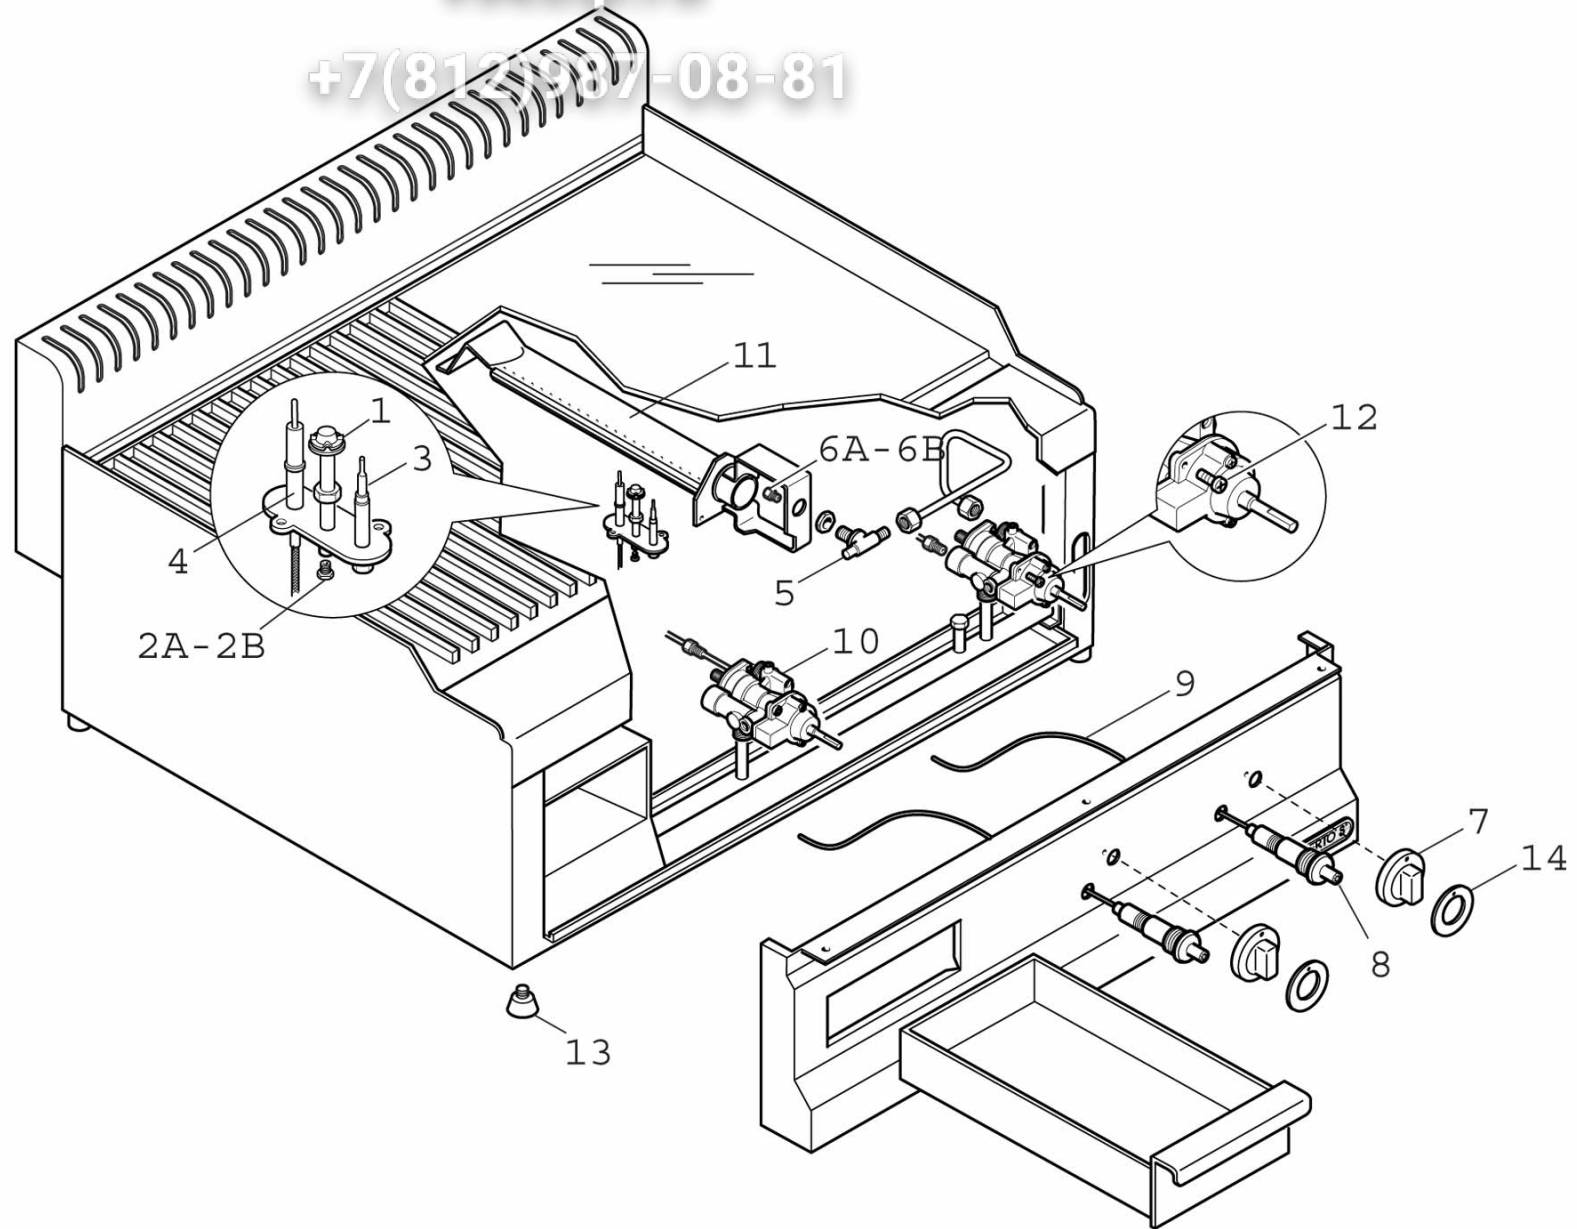

G7FL4B

Зип Общепит

vsezip.ru

+7(812)987-08-81

G7FL4B

Зип Общепит

vsezip.ru

+7(812)987-08-81

Pos. Item	Codice Code	Descrizione	Item Description	Designation articles	Artikelbeschreibung	Decripción articulos	N° pezzi - No. pieces					
1	27291100	Pilota (0160)	Pilot	Veilleuse	Zundflamme	Piloto						1
2A	40000000	Ugello: indicare modello e tip	Injector: specify model and ga	Gliceur: specifier modele et g	Duese: modell und gas-typ zeig	Tobera: precisar modelo y tipo						1
2B	40000000	Ugello: indicare modello e tip	Injector: specify model and ga	Gliceur: specifier modele et g	Duese: modell und gas-typ zeig	Tobera: precisar modelo y tipo						1
3	22296900	Candeletta acc. gl/cpg/plg/fry	Ignition plug gl/cpg/plg/fry-t	Bougie allumage gl/cpg/plg/fry	Kleine zundkerze gl/cpg/plg/fr	Bujia de encendido gl/cpg/plg/						1
4	31288600	Termocoppia quick l=400 frytop	Thermocouple quick l=400 fryto	Thermocouple quick l=400 fryto	Thermoelement quick l=400 fryt	Termopar quick l=400 frytop						1
5	32327600	Portaugello gl-plg-cpg-cucine	Injector holder	Support injecteur	Dusenhalter	Soporte de tobera						1
6B	40000000	Ugello: indicare modello e tip	Injector: specify model and ga	Gliceur: specifier modele et g	Duese: modell und gas-typ zeig	Tobera: precisar modelo y tipo						1
6A	40000000	Ugello: indicare modello e tip	Injector: specify model and ga	Gliceur: specifier modele et g	Duese: modell und gas-typ zeig	Tobera: precisar modelo y tipo						1
7	35876100	Manopola rossa p. 8x6,5 a 180°	Red knob 8x6,5 180°	Manette rouge 8x6,5 180°	Drehknopf 8x6,5 180°	Mando rojo 8x6,5 180°						1
7	35877100	Manopola rossa p. 8x6,5 a 180°	Red knob p. 8x6,5 a 180°ral300	Manette rouge p. 8x6,5 a 180°	Drehknopf p. 8x6,5 a 180°ral30	Mando rojo p. 8x6,5 a 180°ral3						1
8	32188200	Piezoelettrico dado	Piezoelectric ignition nut	Piezo-electrique ecrou	Piezozunder mutter	Piezoelectrico tuerca						1
9	22189200	Cavo accensione piezo faston o	Piezo ignition cable	Cable allumage piezo	Piezozundungskabel	Cable encendido piezo						1
10	31273600	Rubinetto pel21s;9x1;bypas 55	Tap pel 21s;9x1;bypas 55	Robinet pel 21s;9x1;bypas 55	Hahn pel 21s;9x1;bypas 55	Llave de paso pel 21s;9x1;bypa						1
11	31782000	Ass.bruciatore 5 kw frytop s.7	5 kw burner single/double mode	Brûleur p simple et double 5 k	Brenner für einzel und doppel	Quemador mod. individual/doble						1
13	30684100	Piedinoxbanc d.30xm8condado ba	Foot h.6mm	Pied h.6mm	Fuss h.6mm	Pata h.6mm						4
14	31952200	Serig.rossa manop.gas plg-cpg-	Red gas knob serigraphy	Serigraphie rouge manette	Rote drehknopfserigraphie	Serigrafia roja mando						1