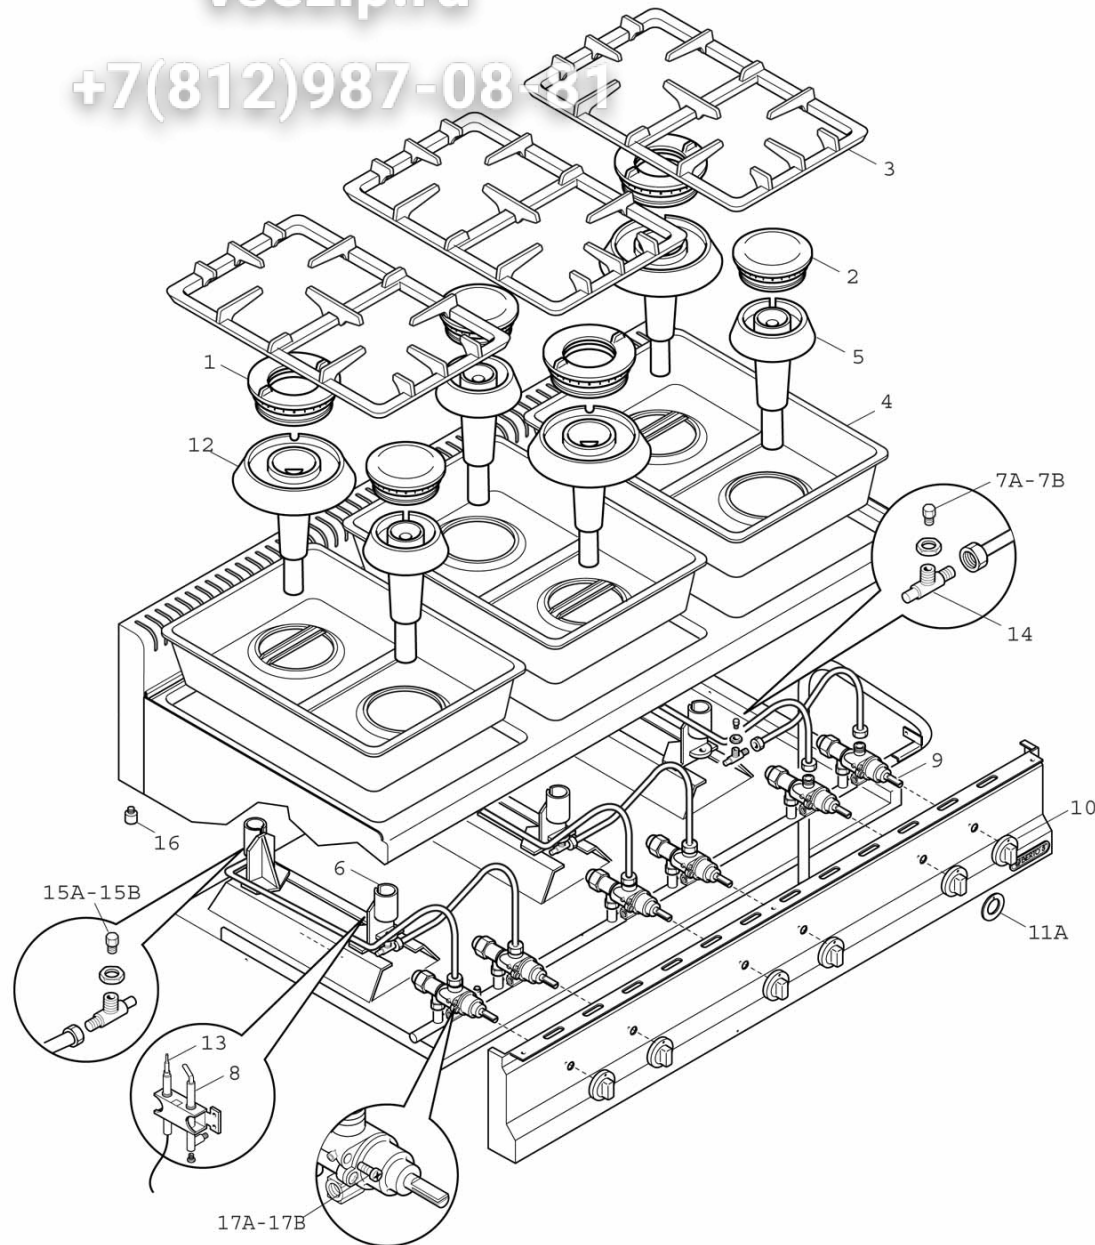

G7F2B

Зип ОщепИТ

vsezip.ru

+7(812)987-08 81

G7F2B

Зип Общепит

vsezip.ru

+7(812)987-08-81

Pos. Item	Codice Code	Descrizione	Item Description	Designation articles	Artikelbeschreibung	Decripción artículos	N° pezzi - No. pieces				
1	31954300	Spartif.bruc.d 6kw cromato	6kw burner cap	Chapeau bruleur 6kw	Flammenkranz 6kw	Sombrerete 6kw					1
2	31954400	Spartif.bruc.c 3,5kw cromato	3,5kw burner cap	Chapeau bruleur 3,5kw	Flammenkranz 3,5kw	Sombrerete 3,5kw					1
3	31856500	Griglia smaltata 2 fuochi 700	Enam. 2-burner grill support	Grille ÉmaillÉe2 feux	Email. rost 2 flammen	Parrilla esmalt. 2 fuegos					1
4	31779400	Ass. bacinella smaltata cucina	Enamelled bowl assembly	Ensemble cuve ÉmaillÉe	Email-skale	Conjunto bacía esmaltada					1
5	31807200	Corpo bruc.c 3,5kw cromato	Chromium-plated burner body 3,	Corps bruleur chrome 3,5kw	Brenner koerper 3,5kw verchrom	Cuerpo quemador cromado 3,5 kw					1
6	31913600	Supp. bruciatore c/d cucina	Burner support	Support bruleur	Brennerhalter	Soporte quemador					2
7A	40000000	Ugello: indicare modello e tip	Injector: specify model and ga	Gliceur: specifier modele et g	Duese: modell und gas-typ zeig	Tobera: precisar modelo y tipo					1
7B	40000000	Ugello: indicare modello e tip	Injector: specify model and ga	Gliceur: specifier modele et g	Duese: modell und gas-typ zeig	Tobera: precisar modelo y tipo					1
8	31291300	Pilota cuc.700 (2 posit.)	Cooker pilot (2 posit.)	Veilleuse forneau (2 posit.)	Herd zundflamme	Piloto cocina (2 posit.)					2
9	31273700	Rubinetto pel21s;9x1;bypas100	Cock pel 21/s	Robinet pel 21/s	Hahn pel 21/s	Llave pel 21s					2
10	31875800	manopola pel rossa perno8x6,5	Red gas knob	Manette du gaz rouge	Roter gasdrehschalter	Mando gas rojo					2
11A	31952200	Serig.rossa manop.gas plg-cpg-	Red gas knob serigraphy	Serigraphie rouge manette	Rote drehknoptserigraphie	Serigrafía roja mando					2
12	31807000	Corpo bruc.d 6kw cromato	Chromium-plated burner body 6k	Corps bruleur chrome 6kw	Brenner koerper 6kw verchromt	Cuerpo quemador cromado 6kw					1
13	22289200	Termocoppia 600 mm x plg/cpg/c	Thermocouple 600mm	Thermocuple 600mm	Thermoelement 600mm	Termopar 600mm					2
14	32327600	Portaugello gl-plg-cpg-cucine	Injector holder	Support injecteur	Dusenhalter	Soporte de tobera					2
15A	40000000	Ugello: indicare modello e tip	Injector: specify model and ga	Gliceur: specifier modele et g	Duese: modell und gas-typ zeig	Tobera: precisar modelo y tipo					1
15B	40000000	Ugello: indicare modello e tip	Injector: specify model and ga	Gliceur: specifier modele et g	Duese: modell und gas-typ zeig	Tobera: precisar modelo y tipo					1
16	30684100	Piedinoxbanc d.30xm8condado ba	Foot h.6mm	Pied h.6mm	Fuss h.6mm	Pata h.6mm					4
17A	22783600	By-pass 55 x rubin. pel20/21s	By-pass 55 for tap pel20/21s	By-pass 55 pour robinet pel20/	By-pass 55 fur hahn pel20/21s	By-pass 55 para pel20/21s					1
17B	22783500	By-pass 45 x rubin. pel20/21s	By-pass 45 for tap pel20/21s	By-pass 45 pour robinet pel20/	By-pass 45 fur hahn pel20/21s	By-pass 45 para pel20/21s					1