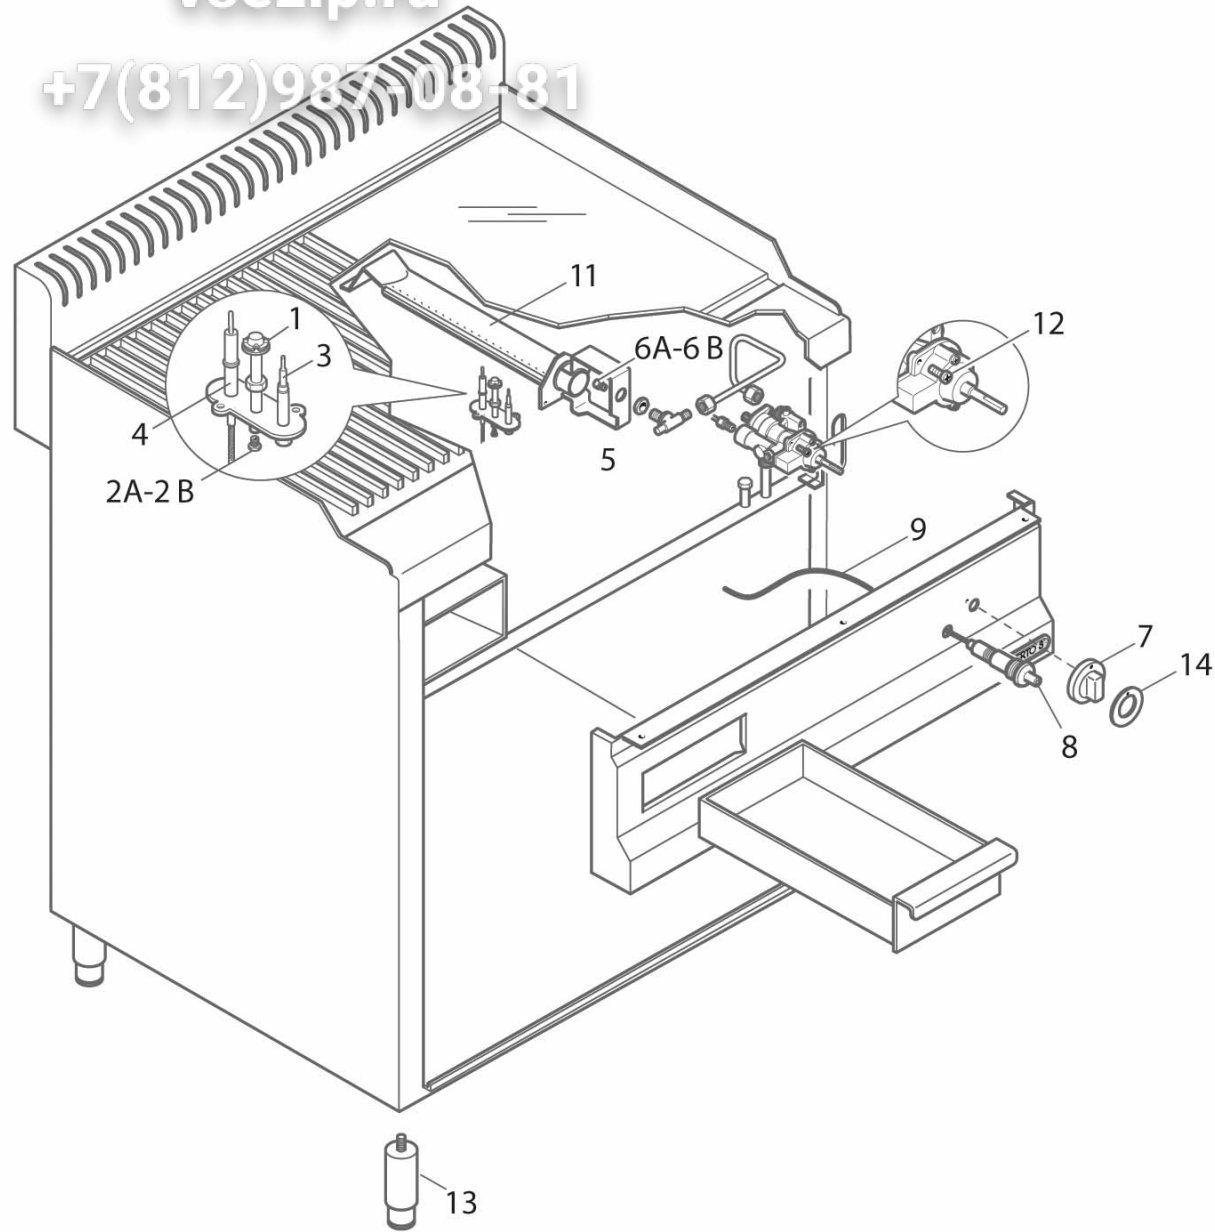

G6FL3M/SX - G6FL3M/CR

Зип ОщепИТ

vsezip.ru

+7(812)987-08-81

G6FL3M/SX - G6FL3M/CR

Зип Общепит

vsezip.ru

+7(812)987-08-81

Pos. Item	Codice Code	Descrizione	Item Description	Designation articles	Artikelbeschreibung	Decripción articulos	N° pezzi - No. pieces				
1	27291100	Pilota (0160)	Pilot	Veilleuse	Zundflamme	Piloto					1
2A	40000000	Ugello: indicare modello e tip	Injector: specify model and ga	Gliceur: specifier modele et g	Duese: modell und gas-typ zeig	Tobera: precisar modelo y tipo					1
2B	40000000	Ugello: indicare modello e tip	Injector: specify model and ga	Gliceur: specifier modele et g	Duese: modell und gas-typ zeig	Tobera: precisar modelo y tipo					1
3	22296900	Candeletta acc. gl/cpg/plg/fry	Ignition plug gl/cpg/plg/fry-t	Bougie allumage gl/cpg/plg/fry	Kleine zundkerze gl/cpg/plg/fr	Bujia de encendido gl/cpg/plg/					1
4	31288600	Termocoppia quick l=400 frytop	Thermocouple quick l=400 fryto	Thermocouple quick l=400 fryto	Thermoelement quick l=400 fryt	Termopar quick l=400 frytop					1
5	32327600	Portaugello gl-plg-cpg-cucine	Injector holder	Support injecteur	Dusenhalter	Soporte de tobera					1
6A	40000000	Ugello: indicare modello e tip	Injector: specify model and ga	Gliceur: specifier modele et g	Duese: modell und gas-typ zeig	Tobera: precisar modelo y tipo					1
6B	40000000	Ugello: indicare modello e tip	Injector: specify model and ga	Gliceur: specifier modele et g	Duese: modell und gas-typ zeig	Tobera: precisar modelo y tipo					1
7	31875800	manopola pel rossa perno8x6,5	Red gas knob	Manette du gaz rouge	Roter gasdrehschalter	Mando gas rojo					1
8	32188200	Piezoelétrico dado	Piezoelectric ignition nut	Piezo-electrique ecrou	Piezozunder mutter	Piezoelectrico tuerca					1
9	22189200	Cavo accensione piezo faston o	Piezo ignition cable	Cable allumage piezo	Piezozundungskabel	Cable encendido piezo					1
10	31273700	Rubinetto pel21s;9x1;bypas100	Cock pel 21/s	Robinet pel 21/s	Hahn pel 21/s	Llave pel 21s					1
11	36782200	Ass. bruc. 8 kw fry-top dopp.	8 kw burner double frytop	BrÛleur 8 kw frytop double	Brenner 8 kw fÛr doppelgrillpl	Quemador 8 kw frytop doble					-
11	36782000	Ass. bruc. 4 kw fry-top sing.	4 kw burner single frytop	BrÛleur 4 kw frytop simple	Brenner 4 kw fÛr einzelgrillpl	Quemador 4 kw frytop sing.					1
12	31782800	By-pass 60 x rubin. pel25 st	Burner by-pass tap d.60	By-pass robinet brÛleur d.60	Brenner by-pass hahn d.60	By-pass llave quemador d.60					1
13	24684200	Piedino inox 1 1/2 h-125/175	Foot 1 1/2 h-125/175	Pied 1 1/2 h-125/175	Fuss 1 1/2 h-125/175	Pata 1 1/2 h-125/175					4
14	31952300	Ser.rossa manop.gas cuc;f.top	Red gas knob serigraphy	Serigraphie rouge manette	Rote drehknoptserygraphie	Serigrafia roja mando					1