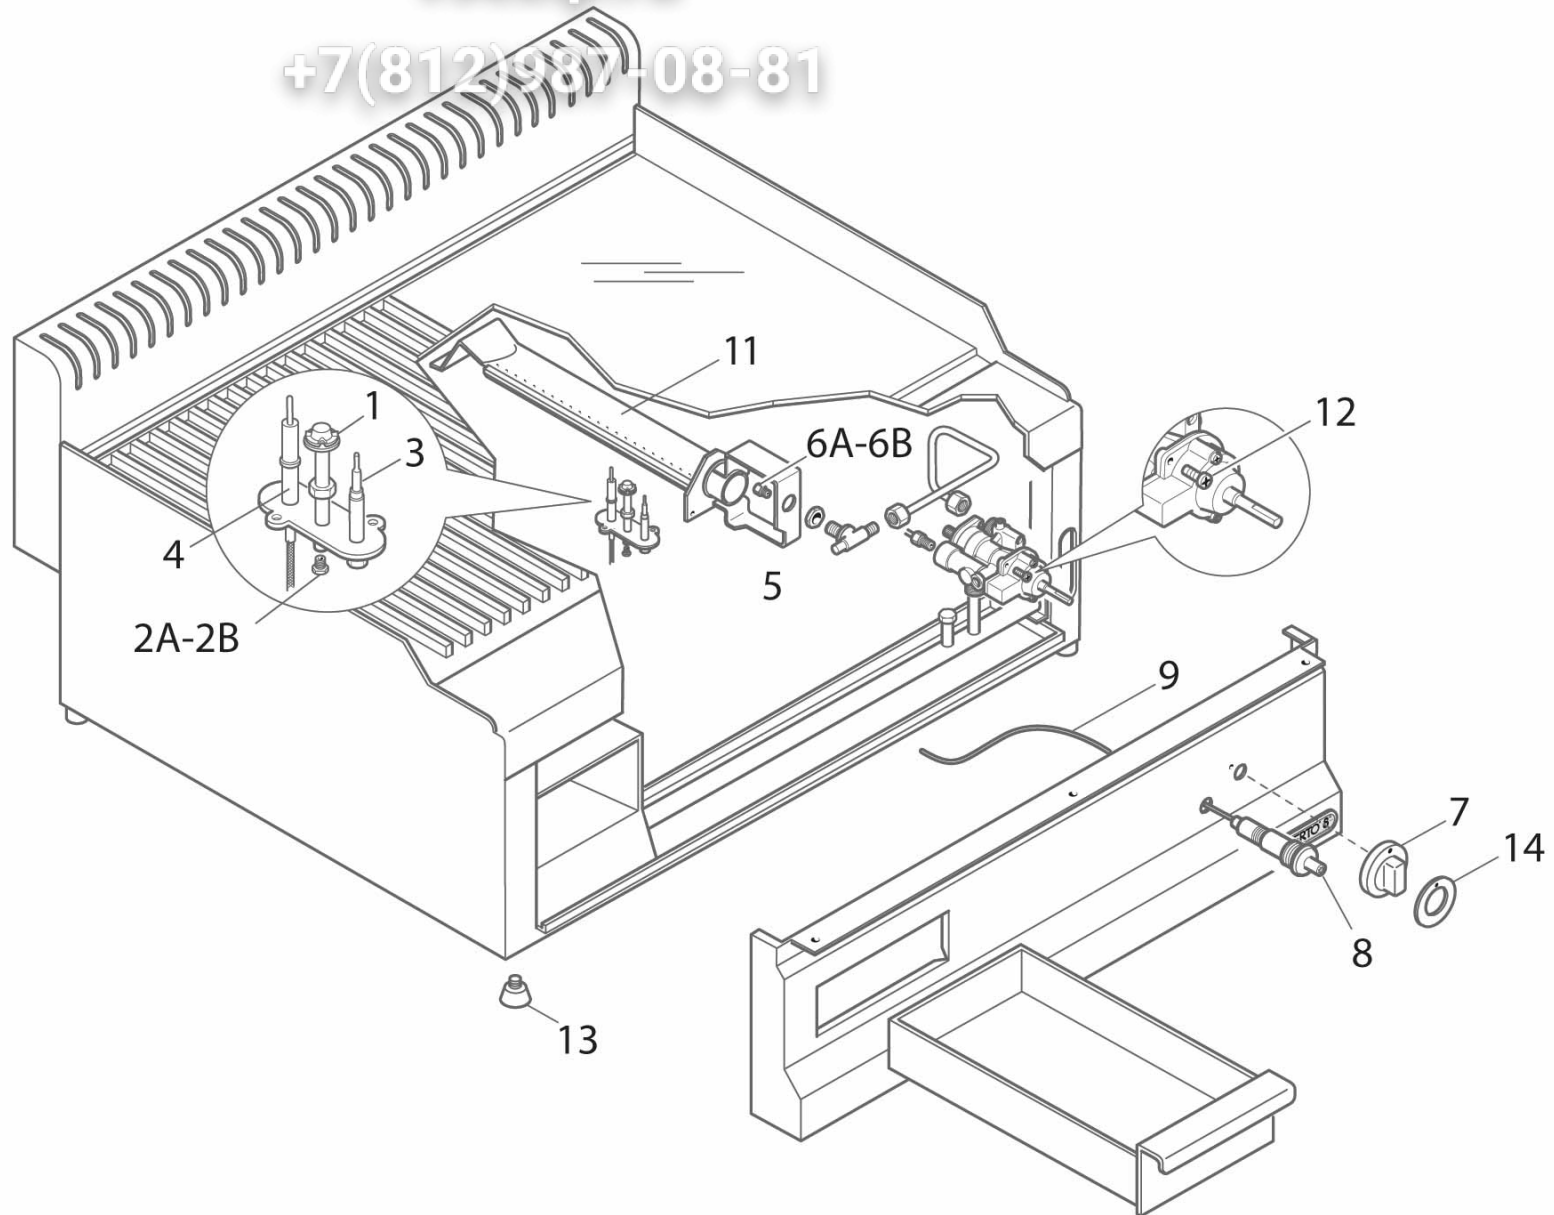

G6FL3B/SX - G6FL3B/CR

Зип Общепит

vsezip.ru

+7(812)987-08-81

G6FL3B/SX - G6FL3B/CR

Зип Общепит

vsezip.ru

+7(812)987-08-81

Pos. Item	Codice Code	Descrizione	Item Description	Designation articles	Artikelbeschreibung	Decripción articulos	N° pezzi - No. pieces				
1	27291100	Pilota (0160)	Pilot	Veilleuse	Zundflamme	Piloto					1
2A	40000000	Ugello: indicare modello e tip	Injector: specify model and ga	Gliceur: specifier modele et g	Duese: modell und gas-typ zeig	Tobera: precisar modelo y tipo					1
2B	40000000	Ugello: indicare modello e tip	Injector: specify model and ga	Gliceur: specifier modele et g	Duese: modell und gas-typ zeig	Tobera: precisar modelo y tipo					1
3	22296900	Candeletta acc. gl/cpg/plg/fry	Ignition plug gl/cpg/plg/fry-t	Bougie allumage gl/cpg/plg/fry	Kleine zundkerze gl/cpg/plg/fr	Bujia de encendido gl/cpg/plg/					1
4	31288600	Termocoppia quick l=400 frytop	Thermocouple quick l=400 fryto	Thermocouple quick l=400 fryto	Thermoelement quick l=400 fryt	Termopar quick l=400 frytop					1
5	32327600	Portaugello gl-plg-cpg-cucine	Injector holder	Support injecteur	Dusenhalter	Soporte de tobera					1
6A	40000000	Ugello: indicare modello e tip	Injector: specify model and ga	Gliceur: specifier modele et g	Duese: modell und gas-typ zeig	Tobera: precisar modelo y tipo					1
6B	40000000	Ugello: indicare modello e tip	Injector: specify model and ga	Gliceur: specifier modele et g	Duese: modell und gas-typ zeig	Tobera: precisar modelo y tipo					1
7	31875800	manopola pel rossa perno8x6,5	Red gas knob	Manette du gaz rouge	Roter gasdrehschalter	Mando gas rojo					1
8	32188200	Piezoelétrico dado	Piezoelectric ignition nut	Piezo-electrique ecrou	Piezozunder mutter	Piezoelectrico tuerca					1
9	22189200	Cavo accensione piezo faston o	Piezo ignition cable	Cable allumage piezo	Piezozundungskabel	Cable encendido piezo					1
10	31273700	Rubinetto pel21s;9x1;bypas100	Cock pel 21/s	Robinet pel 21/s	Hahn pel 21/s	Llave pel 21s					1
11	36782200	Ass. bruc. 8 kw fry-top dopp.	8 kw burner double frytop	BrÛleur 8 kw frytop double	Brenner 8 kw fÛr doppelgrillpl	Quemador 8 kw frytop doble					-
11	36782000	Ass. bruc. 4 kw fry-top sing.	4 kw burner single frytop	BrÛleur 4 kw frytop simple	Brenner 4 kw fÛr einzelgrillpl	Quemador 4 kw frytop sing.					1
12	31782800	By-pass 60 x rubin. pel25 st	Burner by-pass tap d.60	By-pass robinet brÛleur d.60	Brenner by-pass hahn d.60	By-pass llave quemador d.60					1
13	30684100	Piedinoxbanc d.30xm8condado ba	Foot h.6mm	Pied h.6mm	Fuss h.6mm	Pata h.6mm					4
14	31952300	Ser.rossa manop.gas cuc;f.top	Red gas knob serigraphy	Serigraphie rouge manette	Rote drehknoopfserigraphie	Serigrafia roja mando					1