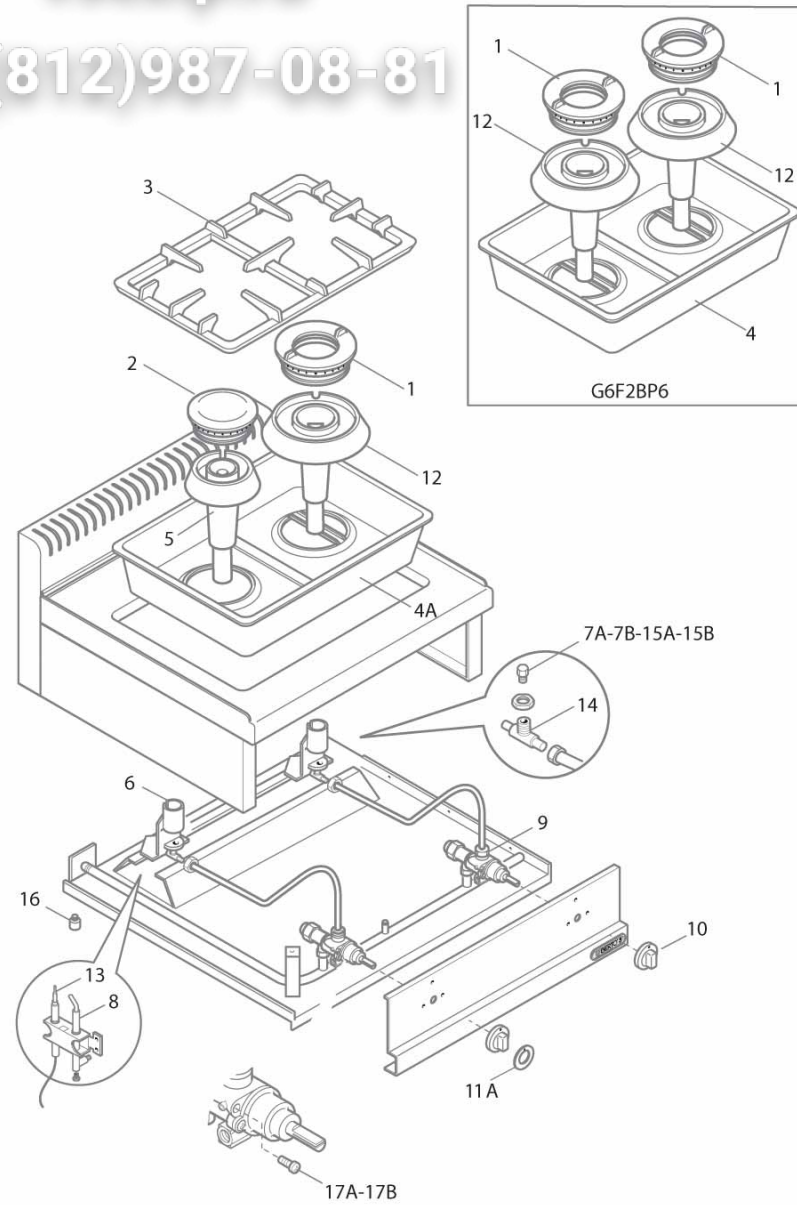

G6F2BH6

Зип ОЩЕПИТ

vsezip.ru

+7(812)987-08-81

G6F2BH6

Зип Ощепит

vsezip.ru

+7(812)987-08-81

Pos. Item	Codice Code	Descrizione	Item Description	Designation articles	Artikelbeschreibung	Decripción articulos	N° pezzi - No. pieces				
1	31954300	Spartif.bruc.d 6kw cromato	6kw burner cap	Chapeau bruleur 6kw	Flammenkranz 6kw	Sombrerete 6kw					1
2	31954400	Spartif.bruc.c 3,5kw cromato	3,5kw burner cap	Chapeau bruleur 3,5kw	Flammenkranz 3,5kw	Sombrerete 3,5kw					1
3	31856200	Griglia nera 2 fuochi	Enamelled 2 burner grill	Grille ÉmaillÉe 2 feux	Email. rost 2 flammen	Parrilla esmaltada 2 fuegos					1
4	31778600	Ass. bacin. inox serie 700	Stainless steel basin	Bassin inox	Becken edelstahl	Cubeta acero inox					-
4A	31779400	Ass. bacinella smaltata cucina	Enamelled bowl assembly	Ensemble cuve ÉmaillÉe	Email-skale	Conjunto bacía esmaltada					-
5	31807200	Corpo bruc.c 3,5kw cromato	Chromium-plated burner body 3,	Corps bruleur chrome 3,5kw	Brenner koerper 3,5kw verchrom	Cuerpo quemador cromado 3,5 kw					1
6	31913600	Supp. bruciatore c/d cucina	Burner support	Support bruleur	Brennerhalter	Soporte quemador					2
7A	40000000	Ugello: indicare modello e tip	Injector: specify model and ga	Gliceur: specifier modele et g	Duese: modell und gas-typ zeig	Tobera: precisar modelo y tipo					1
7B	40000000	Ugello: indicare modello e tip	Injector: specify model and ga	Gliceur: specifier modele et g	Duese: modell und gas-typ zeig	Tobera: precisar modelo y tipo					1
8	31291300	Pilota cuc.700 (2 posit.)	Cooker pilot (2 posit.)	Veilleuse forneau (2 posit.)	Herd zundflamme	Piloto cocina (2 posit.)					2
9	31273700	Rubinetto pel21s;9x1;bypas100	Cock pel 21/s	Robinet pel 21/s	Hahn pel 21/s	Llave pel 21s					2
10	31875800	manopola pel rossa perno8x6,5	Red gas knob	Manette du gaz rouge	Roter gasdrehschalter	Mando gas rojo					2
11A	31952200	Serig.rossa manop.gas plg-cpg-	Red gas knob serigraphy	Serigraphie rouge manette	Rote drehknopfserigraphie	Serigrafía roja mando					2
12	31807000	Corpo bruc.d 6kw cromato	Chromium-plated burner body 6k	Corps bruleur chrome 6kw	Brenner koerper 6kw verchromt	Cuerpo quemador cromado 6kw					1
13	22289200	Termocoppia 600 mm x plg/cpg/c	Thermocuple 600mm	Thermocuple 600mm	Thermoelement 600mm	Termopar 600mm					2
14	32327600	Portaugello gl-plg-cpg-cucine	Injector holder	Support injecteur	Dusenhalter	Soporte de tobera					2
15B	40000000	Ugello: indicare modello e tip	Injector: specify model and ga	Gliceur: specifier modele et g	Duese: modell und gas-typ zeig	Tobera: precisar modelo y tipo					1
15A	40000000	Ugello: indicare modello e tip	Injector: specify model and ga	Gliceur: specifier modele et g	Duese: modell und gas-typ zeig	Tobera: precisar modelo y tipo					1
16	30684100	Piedinoxbanc d.30xm8condado ba	Foot h.6mm	Pied h.6mm	Fuss h.6mm	Pata h.6mm					4
17A	22783600	By-pass 55 x rubin. pel20/21s	By-pass 55 for tap pel20/21s	By-pass 55 pour robinet pel20/	By-pass 55 fur hahn pel20/21s	By-pass 55 para pel20/21s					1
17B	22783500	By-pass 45 x rubin. pel20/21s	By-pass 45 for tap pel20/21s	By-pass 45 pour robinet pel20/	By-pass 45 fur hahn pel20/21s	By-pass 45 para pel20/21s					1