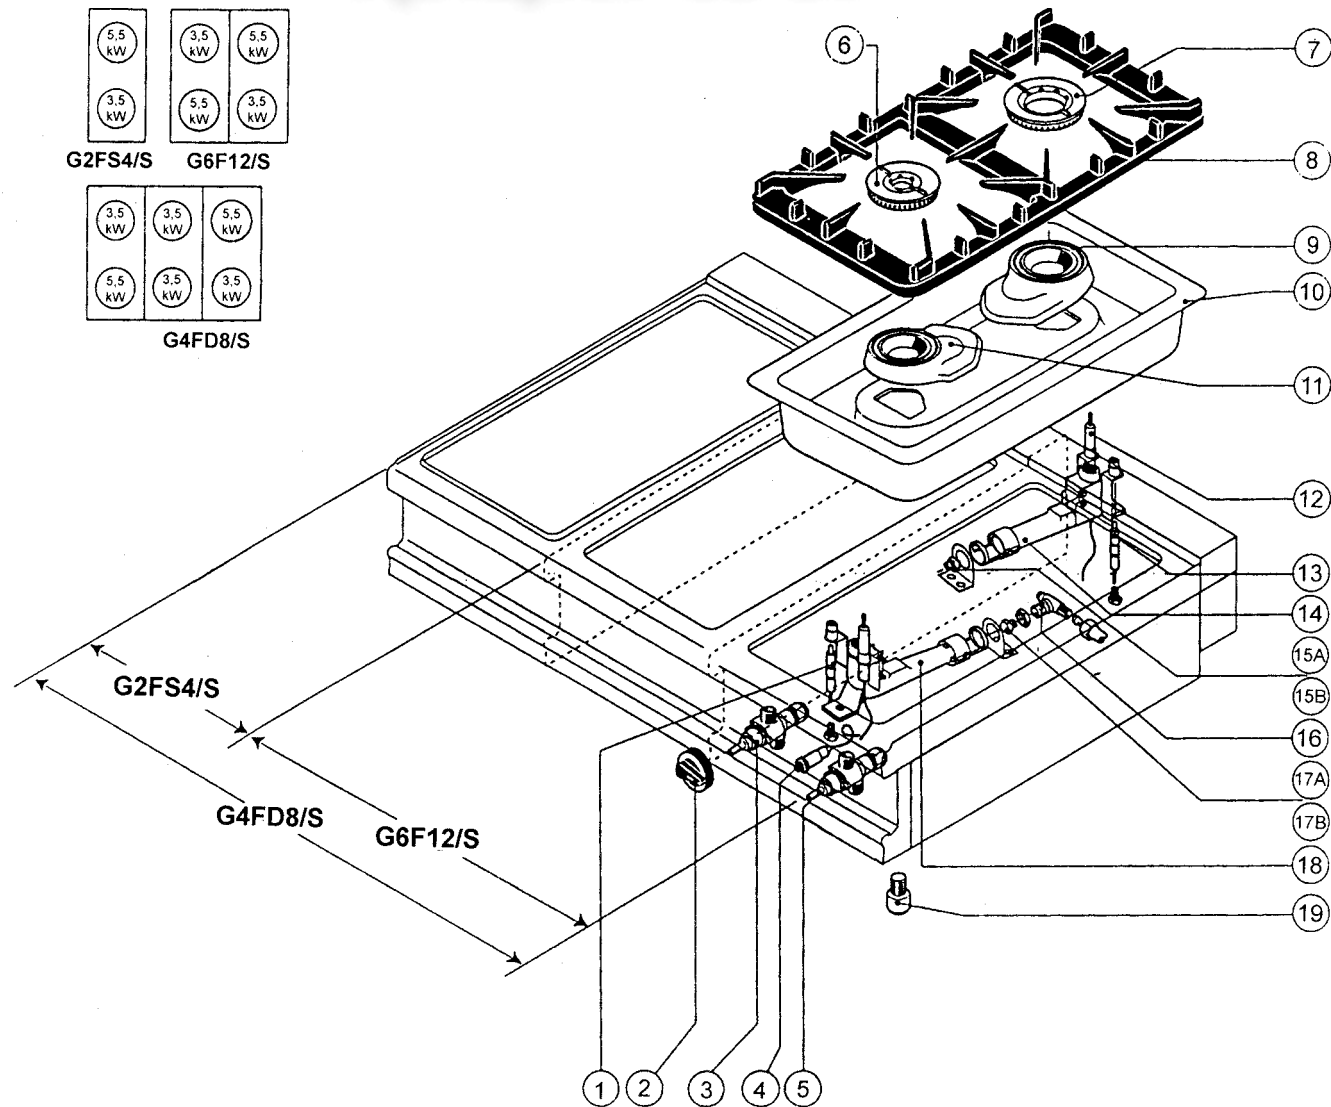

Зип Общежития
vsezip.ru

Mod.G2FS4/S
Mod.G4FD8/S
Mod.G6F12/S

+7(812)987-08-81

Mod.G2FS4/S
Mod.G4FD8/S
Mod.G6F12/S

vsezip.ru

+7(812)987-08-81

Pos. Item	CODICE CODE CÓDIGO	DESCRIZIONE	ITEM DESCRIPTION	DÉSIGNATION ARTICLES	ARTIKELBESCHREIBUNG	N° pezzi/ No. pieces/ Quantité Stückanzahl/ N° piezas					
									G2FS4/S	G4FD8/S	G6F12/S
1	22289200	TERMOCOPPIA ANTERIORE	FRONT THERMOCOUPLE	THERMOCOUPLE AVANT	VORDERES THERMOELEMENT				1	2	3
2	22650900	MANOPOLA	KNOB	MANETTE	DREHKNOFF				2	4	6
3	22272700	RUBINETTO BY-PASS 0.55	BYPASS TAP 0.55	ROBINET BY-PASS 0,55	BY-PASS-HAHN 0,55				1	2	2
4	22188300	PIEZOLETTRICO	PIEZO-ELECTRIC IGNITER	PIÉZO-ÉLECTRIQUE	PIEZOZÜNDUNG				2	4	6
5	22272500	RUBINETTO BY-PASS 0.45	BYPASS TAP 0.45	ROBINET BY-PASS 0,45	BY-PASS-HAHN 0,45				1	2	4
6	22293700	SPARTIFIAMMA PICCOLO 3.5 kW	3.5 kW SMALL BURNER CAP	CHAPEAU, petit modèle 3,5 kW	KLEINER FLAMMENKRANZ 3,5 kW				1	2	4
7	22293900	SPARTIFIAMMA GRANDE 5.5 kW	5.5 kW LARGE BURNER CAP	CHAPEAU, gd modèle 5,5 kW	GROSSER FLAMMENKRANZ 5,5 kW				1	2	2
8	22642300	GRIGLIA SMALTATA	ENAMELLED GRILL	GRILLE ÉMAILLÉE	EMAIL-GRILL				1	2	3
9	22280400	CORPO BRUCIATORE 5.5 kW	5.5 kW BURNER BODY	CORPS BRÛLEUR 5,5 kW	KÖRPER BRENNER 5,5 kW				1	2	2
10	22773300	BACINELLA SMALTATA	ENAMELLED BOWL	CUVE ÉMAILLÉE	EMAIL-SCHALE				1	2	3
11	22280300	CORPO BRUCIATORE 3.5 kW	3.5 kW BURNER BODY	CORPS BRÛLEUR 3,5 kW	KÖRPER BRENNER 3,5 kW				1	2	4
12	22296200	CANDELETTA	SPARK PLUG	BOUGIE	ZÜNDELEKTRODE				2	4	6
13	22289200	TERMOCOPPIA POSTERIORE	REAR THERMOCOUPLE	THERMOCOUPLE ARRIÈRE	HINTERES THERMOELEMENT				1	2	3
14	22993400	VENTURI BRUCIATORE 5.5 kW	5.5 kW VENTURI BURNER	VENTURI BRÛLEUR 5,5 kW	VENTURI-SAUGDÜSE BRENNER 5,5 kW				1	2	2
15a		INIETT. GPL FUOCO 5.5 kW	LPG INJECTOR FOR 5.5 kW BURNER	GICLEUR GPL BRÛLEUR 5,5 kW	DÜSE FLÜSSIGGAS KOCHSTELLE 5,5 kW				1	2	2
15b		INIETT. METANO 5.5 kW	NATURAL GAS INJECTOR FOR 5.5 kW BURNER	GICLEUR GAZ NATUREL 5,5 kW	DÜSE METAN 5,5 kW				1	2	2
16	22913400	PORTA INIETTORE	INJECTOR HOLDER	SUPPORT GICLEUR	KLAPPE DÜSE				2	4	6
17a		INIETT. GPL FUOCO 3.5 kW	LPG INJECTOR FOR 3.5 kW BURNER	GICLEUR GPL BRÛLEUR 3,5 kW	DÜSE FLÜSSIGGAS KOCHSTELLE 3,5 kW				1	2	4
17b		INIETT. METANO 3.5 kW	NATURAL GAS INJECTOR FOR 3.5 kW BURNER	GICLEUR GAZ NATUREL 3,5 kW	DÜSE METAN 3,5 kW				1	2	4
18	22993300	VENTURI BRUCIATORE 3.5 kW	3.5 kW BURNER VENTURI	VENTURI BRÛLEUR 3,5 kW	VENTURI-SAUGDÜSE BRENNER 3,5 kW				1	2	4
19	22682300	PIEDINO	FOOT	PIED	FUSS				4	4	4