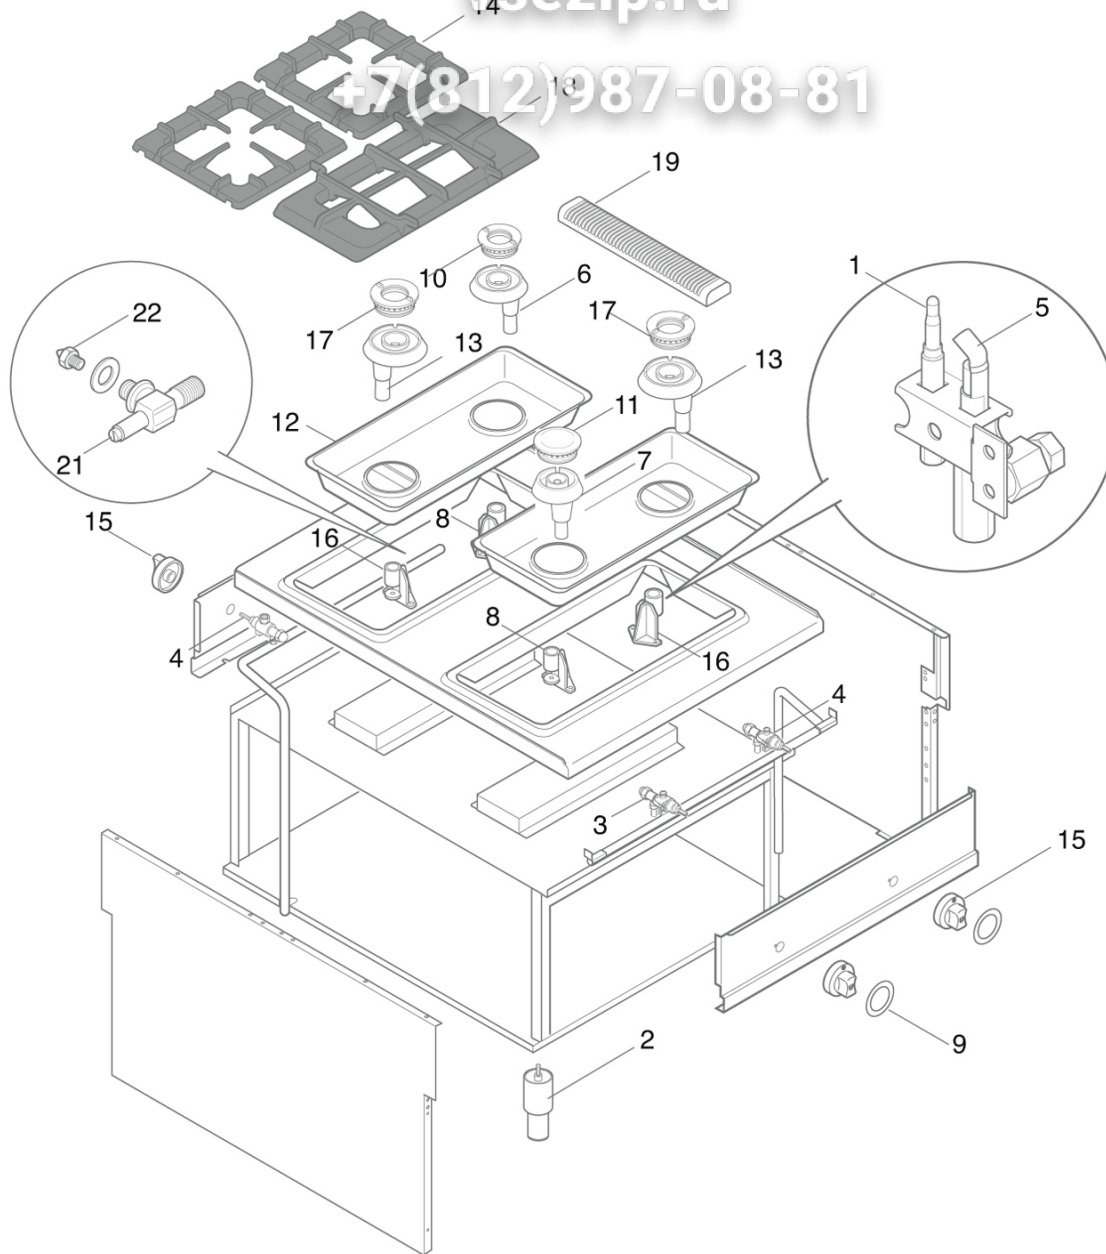

G12F4H9M

Зип Ощепит

vsezip.ru

47(812)987-08-81

G12F4H9M

Зип Общепит

vsezip.ru

+7(812)987-08-81

Pos. Item	Codice Code	Descrizione	Item Description	Designation articles	Artikelbeschreibung	Decripción articulos	N° pezzi - No. pieces					
1	22289200	Termocoppia 600 mm x plg/cpg/c	Thermocuple 600mm	Thermocuple 600mm	Thermoelement 600mm	Termopar 600mm						4
2	24684500	Piedino inox 2 h-125/175	Foot 2 h-125/175	Pied 2 h-125/175	Stellfuss 2 h-125/175	Pata 2 h-125/175						4
3	31273500	Rubinetto pel21s;9x1;bypas 45	Tap pel pel21s;9x1;bypas 45	Robinet pel21s;9x1;bypas 45	Hahn pel21s;9x1;bypas 45	Llave de paso pel21s;9x1;bypas						1
4	31273600	Rubinetto pel21s;9x1;bypas 55	Tap pel 21s;9x1;bypas 55	Robinet pel 21s;9x1;bypas 55	Hahn pel 21s;9x1;bypas 55	Llave de paso pel 21s;9x1;bypa						3
5	31291300	Pilota cuc.700 (2 posiz.)	Cooker pilot (2 posit.)	Veilleuse forneau (2 posit.)	Herd zundflamme	Piloto cocina (2 posit.)						4
6	31807000	Corpo bruc.d 6kw cromato	Chromium-plated burner body 6k	Corps bruleur chrome 6kw	Brenner koerper 6kw verchromt	Cuerpo quemador cromado 6kw						1
7	31807200	Corpo bruc.c 3,5kw cromato	Chromium-plated burner body 3,	Corps bruleur chrome 3,5kw	Brenner koerper 3,5kw verchrom	Cuerpo quemador cromado 3,5 kw						1
8	31913600	Supp. bruciatore c/d cucina	Burner support	Support bruleur	Brennerhalter	Soporte quemador						2
9	31952200	Serig.rossa manop.gas plg-cpg-	Red gas knob serigraphy	Serigraphie rouge manette	Rote drehknopfserigraphie	Serigrafia roja mando						4
10	31954300	Spartif.bruc.d 6kw cromato	6kw burner cap	Chapeau bruleur 6kw	Flammenkranz 6kw	Sombrerete 6kw						1
11	31954400	Spartif.bruc.c 3,5kw cromato	3,5kw burner cap	Chapeau bruleur 3,5kw	Flammenkranz 3,5kw	Sombrerete 3,5kw						1
12	35779400	Bacinella acc.inox 900	Inox tank cookers 900	Cuve inox fourneaux 900	Inox becken 900	Cubeta inox cocinas 900						2
13	35807000	Corpo bruciat. cromato 9kw	9kw burner body	Corps bruleur 9kw	Korper brenner 9kw	Cuerpo quemador 9kw						2
14	35856500	Griglia rough nero 900	Black rough grill	Grille rough noire	rough rost	Parrilla negra rough						4
15	35877100	Manopola rossa p. 8x6,5 a 180°	Red knob p. 8x6,5 a 180°ral300	Manette rouge p. 8x6,5 a 180°	Drehknopf p. 8x6,5 a 180°ral30	Mando rojo p. 8x6,5 a 180°ral3						4
15	35876100	Manopola rossa p. 8x6,5 a 180°	Red knob 8x6,5 180°	Manette rouge 8x6,5 180°	Drehknopf 8x6,5 180°	Mando rojo 8x6,5 180°						4
16	35913600	Supp. bruc. e 9kw cucina	9kw burner support	Support bruleur 9kw	Brennerhalter 9kw	Soporte quemador 9kw						2
17	35954300	Spartif.bruc.e 9kw cromato	9kw burner cap	Chapeau bruleur 9kw	Flammenkranz brenner 9kw	Sombrerete quemador 9kw						2
18	36856600	Griglia raaf nero cent.g9f4p9+	Central grill g12f4h/p9m/+fgp	Grille centrale g12f4h/p9m/+fg	Zentrale rost g12f4h/p9m/+fgp	Parrilla central g12f4h/p9m/+f						2
19	36856900	Ass.griglia camino g12f4p9+fgp	Grill for chimney g12f4h/p9m/+	Grille cheminee g12f4h/p9m/+fg	Gesamtheit kaminrost g12f4h/p9	Reja humero g12f4h/p9m/+fgp s.						1
19	36856900	Ass.griglia camino g12f4p9+fgp	Grill for chimney g12f4h/p9m/+	Grille cheminee g12f4h/p9m/+fg	Gesamtheit kaminrost g12f4h/p9	Reja humero g12f4h/p9m/+fgp s.						1
21	32812000	Portaugello completo	Nozzle holder cookers 6/7/9/12	Porte-gicleur fourneaux s.6/7/	Dusebehalter cuc.s.6/7/9/1200	Portatobera coc. s.6/7/9/1200						4
22	40000000	Ugello: indicare modello e tip	Injector: specify model and ga	Gliceur: specifier modele et g	Duese: modell und gas-typ zeig	Tobera: precisar modelo y tipo						4