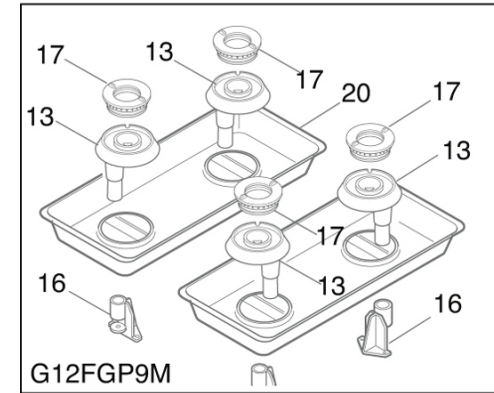

G12F4H9M

Зип Ощепит

vsezip.ru

47(812)987-08-81

G12F4H9M

Зип Общепит

vsezip.ru

+7(812)987-08-81

Pos. Item	Codice Code	Descrizione	Item Description	Designation articles	Artikelbeschreibung	Decripción articulos	N° pezzi - No. pieces					
1	22289200	Termocoppia 600 mm x plg/cpg/c	Thermocuple 600mm	Thermocuple 600mm	Thermoelement 600mm	Termopar 600mm						4
2	24684500	Piedino inox 2 h-125/175	Foot 2 h-125/175	Pied 2 h-125/175	Stellfuss 2 h-125/175	Pata 2 h-125/175						4
3	31273500	Rubinetto pel21s;9x1;bypas 45	Tap pel pel21s;9x1;bypas 45	Robinet pel21s;9x1;bypas 45	Hahn pel21s;9x1;bypas 45	Llave de paso pel21s;9x1;bypas						1
4	31273600	Rubinetto pel21s;9x1;bypas 55	Tap pel 21s;9x1;bypas 55	Robinet pel 21s;9x1;bypas 55	Hahn pel 21s;9x1;bypas 55	Llave de paso pel 21s;9x1;bypa						3
5	31291300	Pilota cuc.700 (2 posiz.)	Cooker pilot (2 posit.)	Veilleuse forneau (2 posit.)	Herd zundflamme	Piloto cocina (2 posit.)						4
6	31807000	Corpo bruc.d 6kw cromato	Chromium-plated burner body 6k	Corps bruleur chrome 6kw	Brenner koerper 6kw verchromt	Cuerpo quemador cromado 6kw						1
7	31807200	Corpo bruc.c 3,5kw cromato	Chromium-plated burner body 3,	Corps bruleur chrome 3,5kw	Brenner koerper 3,5kw verchrom	Cuerpo quemador cromado 3,5 kw						1
8	31913600	Supp. bruciatore c/d cucina	Burner support	Support bruleur	Brennerhalter	Soporte quemador						2
9	31952200	Serig.rossa manop.gas plg-cpg-	Red gas knob serigraphy	Serigraphie rouge manette	Rote drehknopfserigraphie	Serigrafia roja mando						4
10	31954300	Spartif.bruc.d 6kw cromato	6kw burner cap	Chapeau bruleur 6kw	Flammenkranz 6kw	Sombrerete 6kw						1
11	31954400	Spartif.bruc.c 3,5kw cromato	3,5kw burner cap	Chapeau bruleur 3,5kw	Flammenkranz 3,5kw	Sombrerete 3,5kw						1
12	35779400	Bacinella acc.inox 900	Inox tank cookers 900	Cuve inox fourneaux 900	Inox becken 900	Cubeta inox cocinas 900						2
13	35807000	Corpo bruciat. cromato 9kw	9kw burner body	Corps bruleur 9kw	Korper brenner 9kw	Cuerpo quemador 9kw						2
14	35856500	Griglia rough nero 900	Black rough grill	Grille rough noire	rough rost	Parrilla negra rough						4
15	35877100	Manopola rossa p. 8x6,5 a 180°	Red knob p. 8x6,5 a 180°ral300	Manette rouge p. 8x6,5 a 180°	Drehknopf p. 8x6,5 a 180°ral30	Mando rojo p. 8x6,5 a 180°ral3						4
15	35876100	Manopola rossa p. 8x6,5 a 180°	Red knob 8x6,5 180°	Manette rouge 8x6,5 180°	Drehknopf 8x6,5 180°	Mando rojo 8x6,5 180°						4
16	35913600	Supp. bruc. e 9kw cucina	9kw burner support	Support bruleur 9kw	Brennerhalter 9kw	Soporte quemador 9kw						2
17	35954300	Spartif.bruc.e 9kw cromato	9kw burner cap	Chapeau bruleur 9kw	Flammenkranz brenner 9kw	Sombrerete quemador 9kw						2
18	36856600	Griglia raaf nero cent.g9f4p9+	Central grill g12f4h/p9m/+fgp	Grille centrale g12f4h/p9m/+fg	Zentrale rost g12f4h/p9m/+fgp	Parrilla central g12f4h/p9m/+f						2
19	36856900	Ass.griglia camino g12f4p9+fgp	Grill for chimney g12f4h/p9m/+	Grille cheminee g12f4h/p9m/+fg	Gesamtheit kaminrost g12f4h/p9	Reja humero g12f4h/p9m/+fgp s.						1
19	36856900	Ass.griglia camino g12f4p9+fgp	Grill for chimney g12f4h/p9m/+	Grille cheminee g12f4h/p9m/+fg	Gesamtheit kaminrost g12f4h/p9	Reja humero g12f4h/p9m/+fgp s.						1
21	32812000	Portaugello completo	Nozzle holder cookers 6/7/9/12	Porte-gicleur fourneaux s.6/7/	Dusebehalter cuc.s.6/7/9/1200	Portatobera coc. s.6/7/9/1200						4
22	40000000	Ugello: indicare modello e tip	Injector: specify model and ga	Gliceur: specifier modele et g	Duese: modell und gas-typ zeig	Tobera: precisar modelo y tipo						4