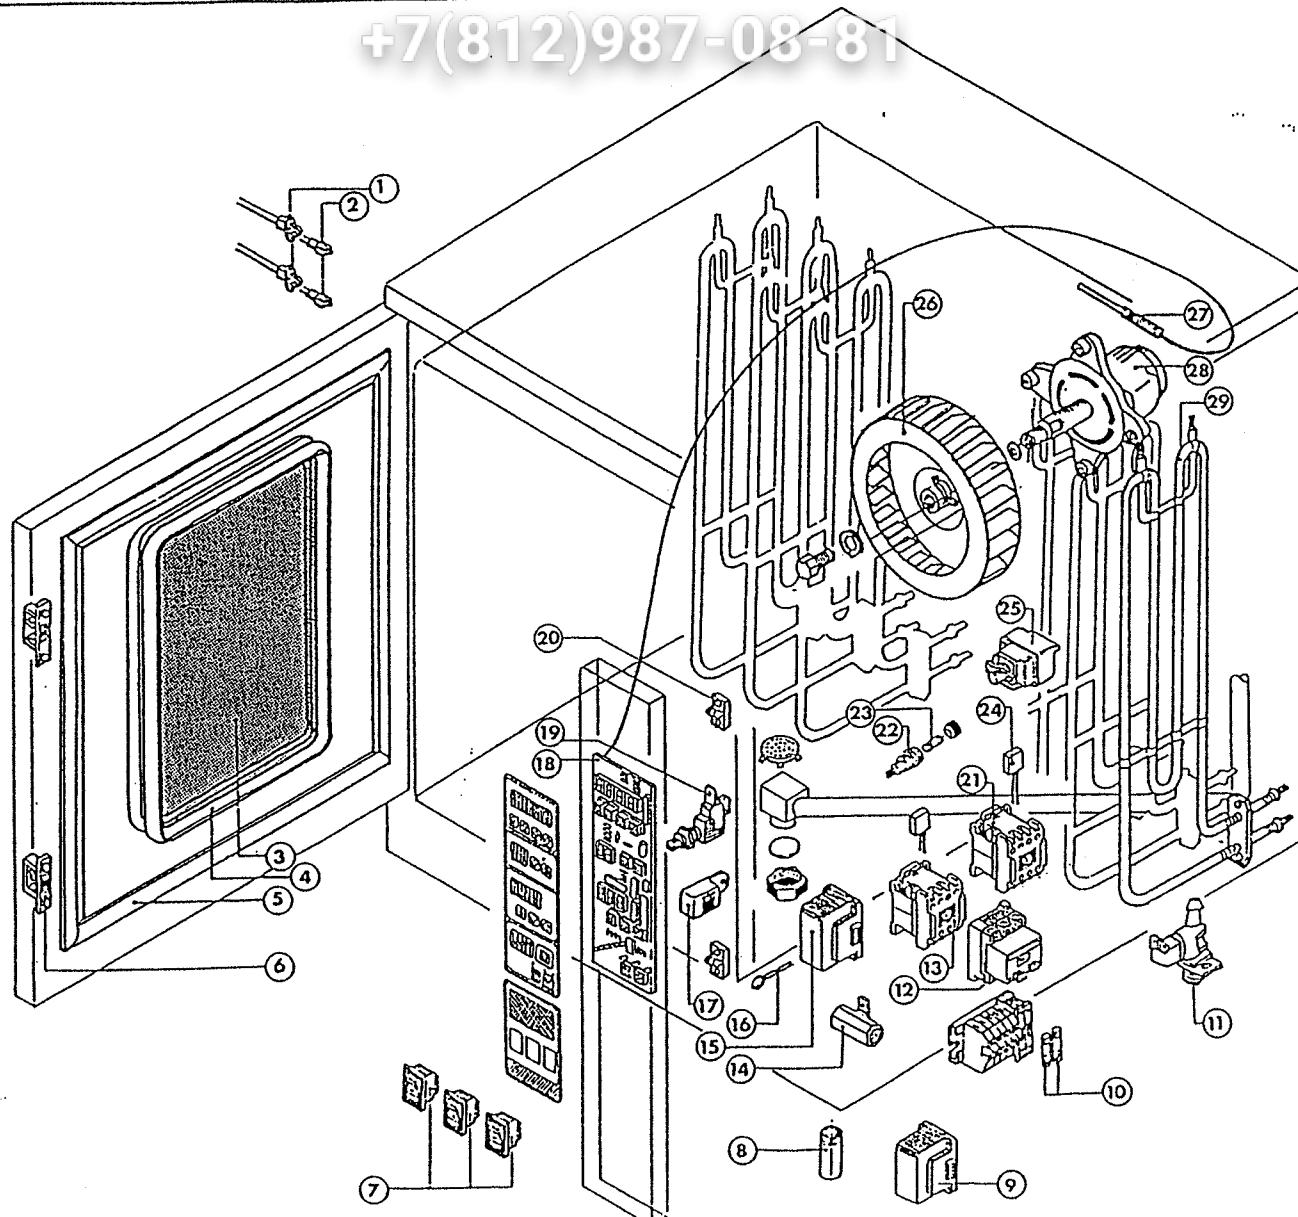

+7(812)987-08-81

Pos.	CODICE Nr	Pos.	CODICE Nr
1	24159300	21	24105400
2	24155400	22	24179100
3	24588500	23	24180100
4	24601700	24	24166825
5	24597100	25	24069900
6	24577700	26	24646700
7	24057900	27	24076600
8	24683800	28	24119100
9	24164800	29	24039925
10	24180400		
11	24116300		
12	24111200		
13	24106700		
14	24685900		
15	24164600		
16	24078925		
17	24078925		
18	24048200		
19	24060800		
20	24579500		

Зип Общепит

vsezip.ru

RICAMBI MINIMI CONSIGLIATI

+7(812)987-08-81

Cod.	24069900	TERMOSTATO DI SICUREZZA 320°C
Cod.	24057900	DEVIATORE BIPOLARE
Cod.	24119100	MOTORE TRIFASE 0,55 KW
Cod.	24646700	VENTOLA
Cod.	24039925	ELEMENTO RISISTENZA 2500 W
Cod.	24601700	GUARNIZIONE COMPLETA VETRO
Cod.	24597100	GUARNIZIONE COMPLETA PORTA
Cod.	24588500	VETRO
Cod.	24155400	LAMPADINA ALOGENA 12 V
	A RICHIESTA:	DOPPIA VELOCITA'
Cod.	24111200	TERMICO TRIFASE 1,5 - 2,6 A
Cod.	24051300	COMMUTATORE DOPPIA VELOCITA'
Cod.	24119700	MOTORE DOPPIA VELOCITA 0,7 KW