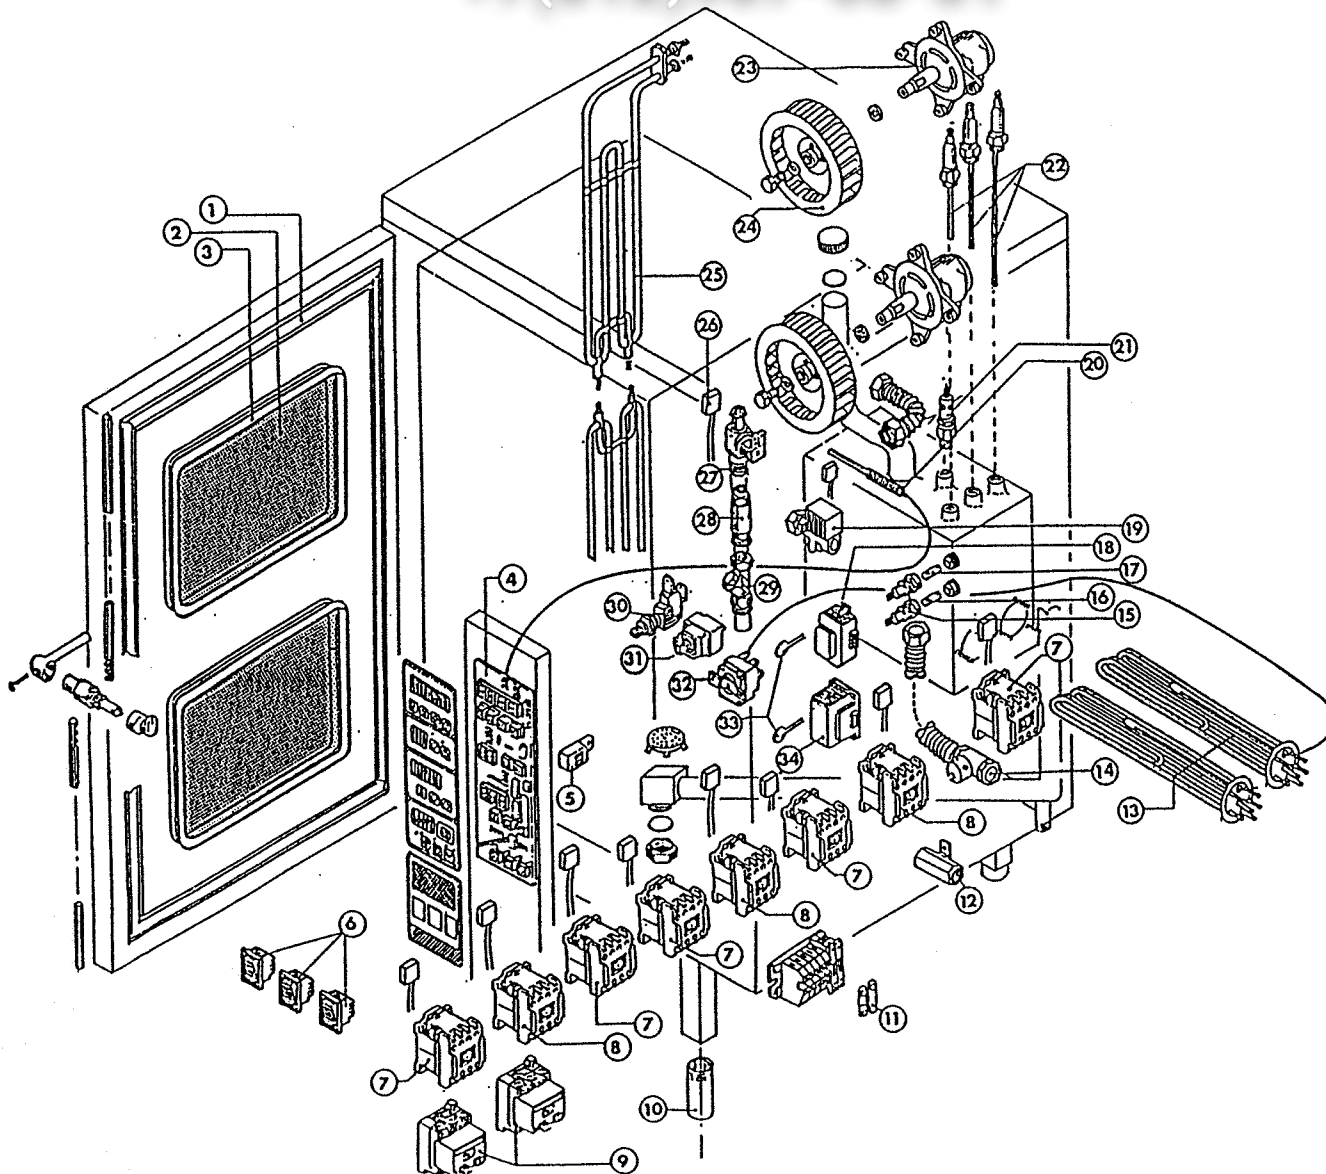

Mod. FME 15

+7(812)987 08 81

Ed. 1

Rev. 0

Pos.	CODICE Nr	Pos.	CODICE Nr
1	25596400	23	25119124
2	25588924	24	25646824
3	25601924	25	25040300
4	25048500	26	25166800
5	25078900	27	25116324
6	25057924	28	25684800
7	25105424	29	25693600
8	25106724	30	35060824
9	25111224	31	25069924
10	25683824	32	25063900
11	25180424	33	25166600
12	25685924	34	25164624
13	25021500		
14	25685800		
15	25179124		
16	25180124		
17	25179924		
18	25164700		
19	25116600		
20	25076624		
21	25685100		
22	25076900		

Зип Общепит

vsezip.ru

+7(812)987-08-81

RICAMBI MINIMI CONSIGLIATI

Cod. 25069924	TERMOSTATO DI SICUREZZA 320°C
Cod. 25119124	MOTORE TRIFASE 0,55 KW
Cod. 25646824	VENTOLA
Cod. 25040300	ELEMENTO RESISTENZA 1800 W
Cod. 25601924	GUARNIZIONE COMPLETA VETRO
Cod. 25596400	GUARNIZIONE COMPLETA PORTA
Cod. 25588924	VETRO
Cod. 25057924	DEVIATORE BIPOLARE
Cod. 25021500	RESISTENZA 6000 W PER BOILER
Cod. 25063900	TERMOSTATO 85-140°C PER BOILER
A RICHIESTA:	DOPPIA VELOCITA'
Cod. 25111224	TERMICO 1,6-2,5 A
Cod. 25051324	COMMUTATORE DOPPIA VELOCITA'
Cod. 25119724	MOTORE TRIFASE DOPPIA VELOCITA' 0,7 KW