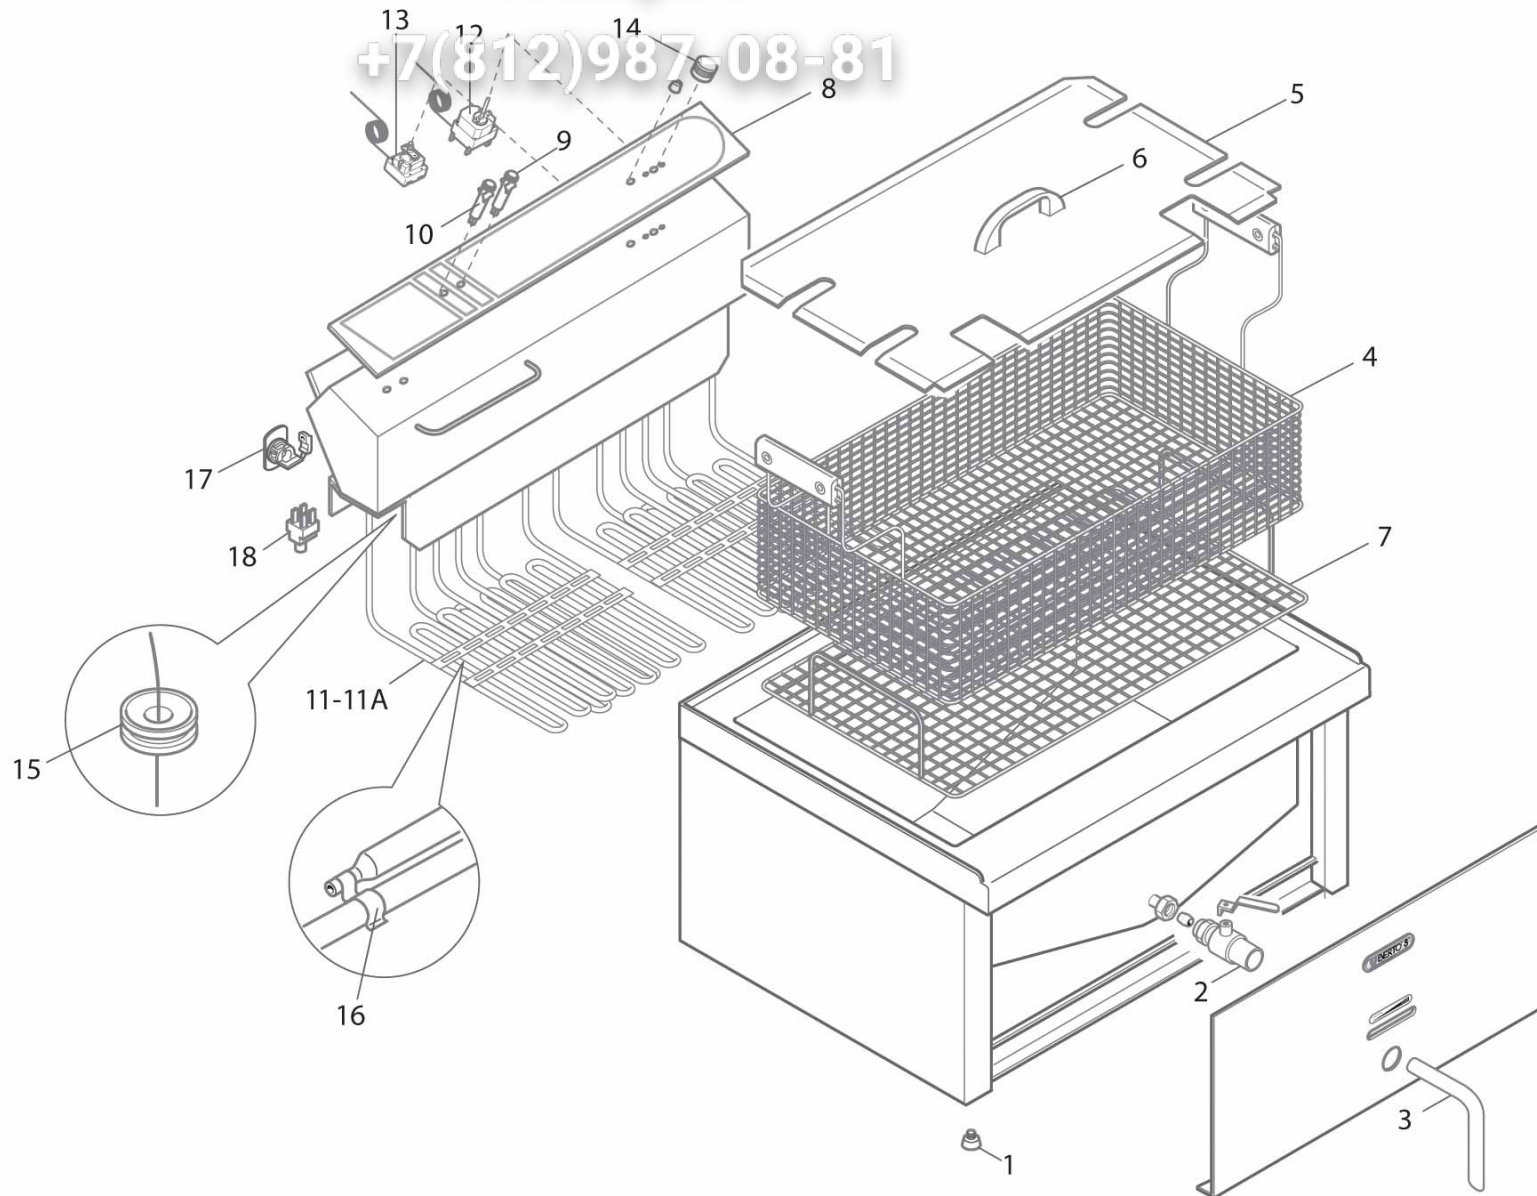

ELT16B

Зип ОщепИТ

vsezip.ru

+7(812)987-08-81

ELT16B

Зип Общепит

vsezip.ru

+7(812)987-08-81

Pos. Item	Codice Code	Descrizione	Item Description	Designation articles	Artikelbeschreibung	Decripción artículos	N° pezzi - No. pieces				
1	33684400	30684100 piedino banco	Foot	Pied	Fuss	Pata					4
2	32685400	Rubinetto scarico frontale com	Frontal outlet tap	Robinet de vidange frontal	Abflusshahn	Grifo de descarga frontal					1
3	33698400	Cod.libero dal 20.02.2006	Outlet elbow	Coude de vidange	Abfluss-winkelstück	Codo de descarga del aceite					1
4	33615300	Cesto elt 16/30	Basket elt 16/30	Panier elt 16/30	Korb elt 16/30	Cesta elt 16/30					1
5	33807500	Coprcesto frigg.15 ldz;	Basket cover elt 16/30	Couvercle panier elt 16/30	Korbaddeckung elt 16/30	Tapa para cesta elt 16/30					1
6	33606100	Maniglia copr.int.90mm elt.gl/	Basket cover handle	Poignee du couvercle panier	Handgriff korbaddeckung	Asa de la tapa para cesta					1
7	33932800	Rpv16-30 retina vasca elt16/30	Well net elt 16/30	CrÉpine cuve elt 16/30	Wannennetz elt 16/30	Malla de cuba elt 16/30					1
8	33898600	Pannello frigg.	Adhesive control panel 16/30	Panneau de comm. adhÉsif	Haftenes steuerpanel 16/30	Cuadro de mandos adhesivo					1
9	33171000	Spia giallo/verde 400v d.10mm	Yellow/green pilot light 400v	TÉmoin lumineux jaune/vert 400	Gelb/grÜne rundanzeige 400v	Indicador lumin. amarillo/verd					1
10	33171100	Spia giallo/arancio 400v d.10m	400v yellow/orange pilot light	TÉmoin lumineux jaune/orange 4	Gelb/orangefarb.anzeige 400v	Indic.lumin.amarillo/ naranja					1
11	33025900	Res.3450w 400v elt16	3450w 400v heating element	RÉsistance 3450w 400v	Widerstand 3450w 400v	Resistencia 3450w 400v					2
11A	33026300	Res.4800w 230v elt30	4800w 230v heating element	RÉsistance 4800w 230v	Widerstand 4800w-230v	Resistencia 4800w 230v					2
12	33070800	Termost.sicur.trif. dado frigg.	Safety thermostat	Thermostat de surete	Sicherheitsthermostat	Termostato de seguridad					1
13	33066200	Termost.lavoro trif.frigg. el.	Cooking thermostat	Thermostat de service	Betriebsthermostat	Term.de funcionam. trifÁsico					1
14	30654300	Manopola lx nera o timer 2	Black thermostat knob	Manette du thermostat noire	Drehknopf thermostat	Mando negro temporizador					1
15	33602400	Guar.passab.sa/e60 elt8/10/12/	Bulb seal sa/e60 elt8/10/12/16	Joint passe-cÁble	Dichtung kugeldurchgang	Junta para bulbo					2
16	33612900	Mollette stringibulbo fr. elt	Bulb clips	Collier serre-bulbe	Kugel-klemmfeder	Tenacillas para bulbo					2
17	30185400	Passacavo pa 277 i.m.q.	Cable guide	Passe-cÁble	KabelfÜhrung	Aislador pasapanel					2
18	33059400	Microinterr.bipolare m10x0.75	Bipolar microswitch	Micro-interrupteur bipolaire	Zweipol-mikroschalter	Microinterruptor bipolar					1
18	33059400	Microinterr.bipolare m10x0.75	Bipolar microswitch	Micro-interrupteur bipolaire	Zweipol-mikroschalter	Microinterruptor bipolar					1