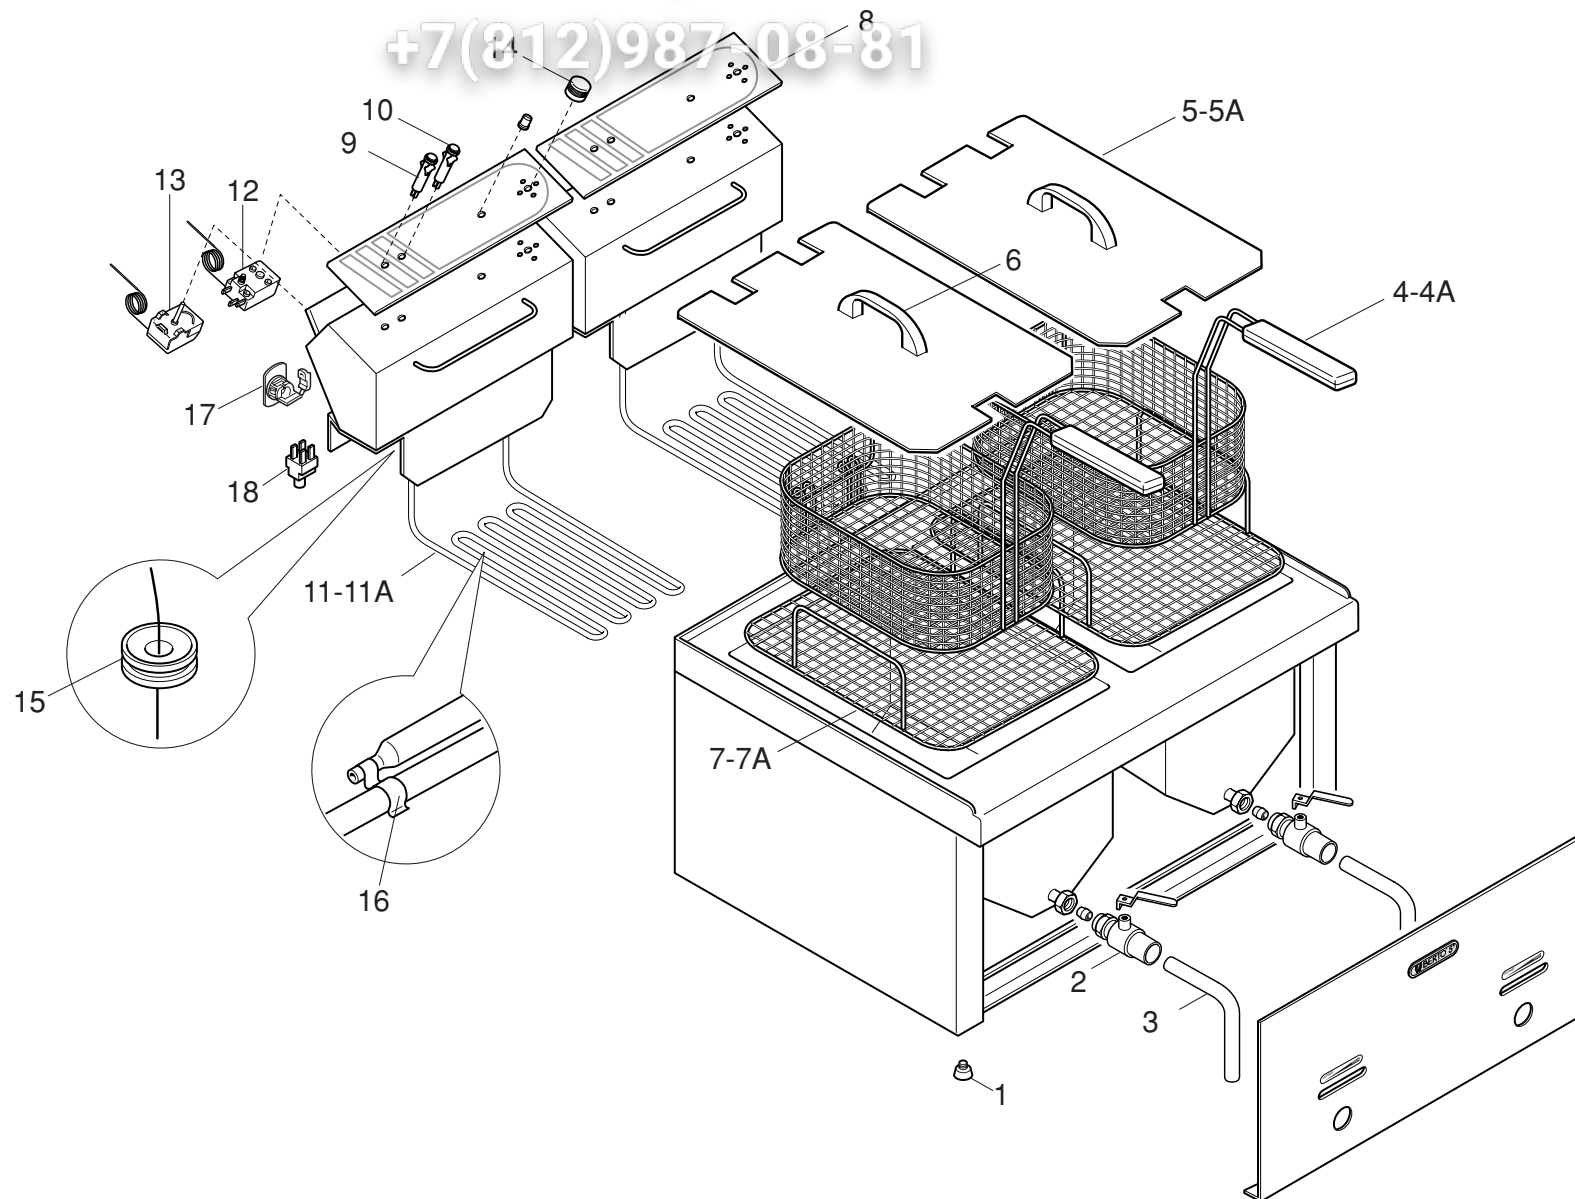

Зип Обслуживание
vsezip.ru
+7(812)987-08-81

MOD. ELT 10B MOD. ELT 10+10B
MOD. ELT 12B MOD. ELT 12+12B

Зип Общепит. **MOD. ELT 10B MOD. ELT 10+10B**
MOD. ELT 12B MOD. ELT 12+12B

vsezip.ru

+7(812)987-08-81

Pos. Item	CODICE CODE CÓDIGO	DESCRIZIONE	ITEM DESCRIPTION	DESIGNATION ARTICLES	ARTIKELBESCHREIBUNG	DESCRIPCIÓN ARTÍCULOS	N° pezzi/ No. piezas/ Quantité Stückanzahl/ N° piezas				
								ELT 10B	ELT 10+10B	ELT 12B	ELT 12+12B
1	30684100	Piedino	Foot	Pied	Fuss	Pata		4	4	4	4
2	32685400	Rubinetto scarico completo	Outlet tap	Robinet de vidange	Abflusshahn	Grifo de descarga completo		1	2	1	2
3	22698100	Gomito di scarico olio	Outlet elbow	Coude de vidange	Abfluss-winkelstück	Codo de descarga del aceite		1	1	1	1
4	33614400	Cesto ELT8/10 GL8	Basket ELT8/10 GL8	Panier ELT8/10 GL8	Korb ELT8/10 GL8	Cesta ELT8/10 GL8		1	2	1	2
4A	33614600	Cesto ELT 12/15/30	Basket ELT 12/15/30	Panier ELT 12/15/30	Korb ELT 12/15/30	Cesta ELT 12/15/30		1	2	1	2
5	33806900	Copricesto ELT 10	Basket cover ELT 10	Couvercle panier ELT 10	Korbabdeckung ELT 10	Tapa para cesta ELT 10		1	2	1	2
5A	33807200	Copricesto ELT 12-15	Basket cover ELT 12-15	Couvercle panier ELT 12-15	Korbabdeckung ELT 12-15	Tapa para cesta ELT 12 - 15		1	2	1	2
6	33606100	Maniglia copricesto	Basket handle cover	Poignée du couvercle panier	Handgriff Korbabdeckung	Asa de la tapa para cesta		1	2	1	2
7	32714400	Retina filtro vasca RPV 10	Well filter net RPV 10	Crépine du filtre cuve RPV 10	Netz wannenfilter RPV 10	Malla de filtro cuba RPV 10		1	2	1	2
7A	33832000	Retina filtro vasca RPV 12-15	Well filter net RPV 12-15	Crépine du filtre cuve RPV 12-15	Netz wannenfilter RPV 12-15	Malla de filtro cuba RPV 12-15		1	2	1	2
8	33897700	Pannello comandi adesivo	Adhesive control panel	Panneau de comm. adhésif	Haftenes Steuerpanel	Cuadro de mandos adhesivo		1	2	1	2
9	30168800	Spia tonda verde 230V	230V green lamp	Témoin vert 230V	Grüne Anzeige 230V	Piloto verde redondo 230 V		1	2	1	2
10	30168500	Spia tonda arancio 230V	230V orange lamp	Témoin lumineux orange 230V	Orangef. Leuchtanzeige 230V	Piloto naranja redondo 230 V		1	2	1	2
11	33024800	Resistenza 3100W 230V	3100W 230V heating element	Résistance 3100W 230V	Widerstand 3100W 230V	Resistencia 3100W 230V		1	2	1	2
11A	33025600	Resistenza 3500W 230V	3500W 230V heating element	Résistance 3500W 230V	Widerstand 3500W 230V	Resistencia 3500W 230V		1	2	1	2
12	33070300	Termostato di sic. monofase	Safety thermostat	Thermostat de sûreté	Sicherheitsthermostat	Term. de seguridad monofásico		1	2	1	2
13	33065600	Termostato monofase	Cooking thermostat	Thermostat de service	Betriebsthermostat	Termostato monofásico		1	2	1	2
14	30654500	Manopola termostato	Thermostat knob	Manette du thermostat	Drehknopf Thermostat	Mando del termostato		1	2	1	2
15	33602400	Guarnizione passabulbo	Bulb seal	Joint passe-câble	Dichtung Kugeldurchgang	Junta para bulbo		1	2	1	2
16	33612900	Mollette stringi bulbo	Bulb clip	Collier serre-bulbe	Kugel-Klemmfeder	Tenacillas para bulbo		1	2	1	2
17	30185400	Passacavo	Cable guide	Passe-câble	Kabelführung	Aislador pasapanel		1	2	1	2
18	33059200	Microinterruttore bipolare	Bipolar microswitch	Micro-interrupteur bipolaire	Zweipol-Mikroschalter	Microinterruptor bipolar		1	2	1	2