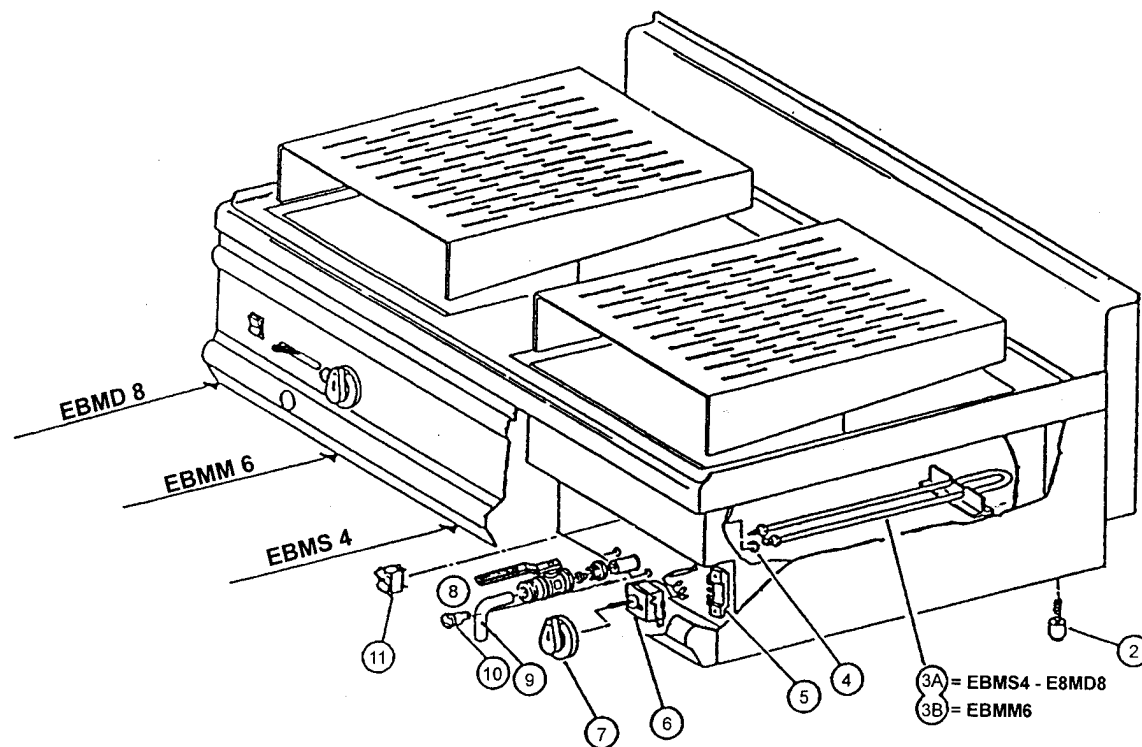

Зип Общежития  
vsezip.ru

Mod. EBMS4  
Mod. EBMM6  
Mod. EBMD8

+7(812)987-08-81

**Зип Общепит**  
**Mod. EBMS4**  
**Mod. EBMM6**  
**Mod. EBMD8**

vsezip.ru

+7(812)987-08-81

Pos. Item	CODICE CODE CÓDIGO	DESCRIZIONE	ITEM DESCRIPTION	DÉSIGNATION ARTICLES	ARTIKELBESCHREIBUNG	N° pezzi/ No. pieces/ Quantité Stückzahl/ N° piezas					
									EBMS4	EBMM6	EBMD8
1	30186500	PASSACAVO	CABLE GUIDE	PASSE-CÂBLE	KABELFÜHRUNG				1	1	1
2	22682300	PIEDINO	FOOT	PIED	FUSS				4	4	4
3a	22038900	RESISTENZA 1500 w - 240 V	1500 W - 240 V HEATING ELEMENT	RÉSISTANCE 1500 W - 240 V	WIDERSTAND 1500 W - 240 V				1	-	2
3b	22015800	RESISTENZA 2500 w - 240 V	2500 W - 240 V HEATING ELEMENT	RÉSISTANCE 2500 W - 240 V	WIDERSTAND 2500 W - 240 V				-	1	-
4	22594500	GUARNIZIONE RESISTENZA	SEAL HEATING ELEMENT	JOINT RÉSISTANCE	DICHTUNG WIDERSTAND				2	2	4
5	30183800	MORSETTIERA	TERMINAL BOARD	BORNIER	KLEMMENLEISTE				1	1	1
6	22062400	TERMOSTATO DI LAVORO	THERMOSTAT	THERMOSTAT	THERMOSTAT				1	1	1
7	22652100	MANOPOLA	KNOB	MANETTE	DREHKNOPF				1	1	2
8	22685600	RUBINETTO DI SCARICO	OUTLET TAP	ROBINET DE VIDANGE	ABFLUSSSHAHN				1	1	2
9	22698100	GOMITO DI SCARICO	OUTLET ELBOW	COUDE DE VIDANGE	ABFLUSS-WINKELSTÜCK				1	1	1
10	22167900	SPIA LUMINOSA VERDE	GREEN LAMP	TÉMOIN LUMINEUX VERT	GRÜNE LEUCHTANZEIGE				1	1	2
11	22056600	INTERUTT. LUMINOSO 250V - 16A	250V - 16A LUMINOUS SWITCH	INTERRUPT. LUMINEUX 250V - 16A	LEUCHTSCHALTER 250 V - 16 A				1	1	2