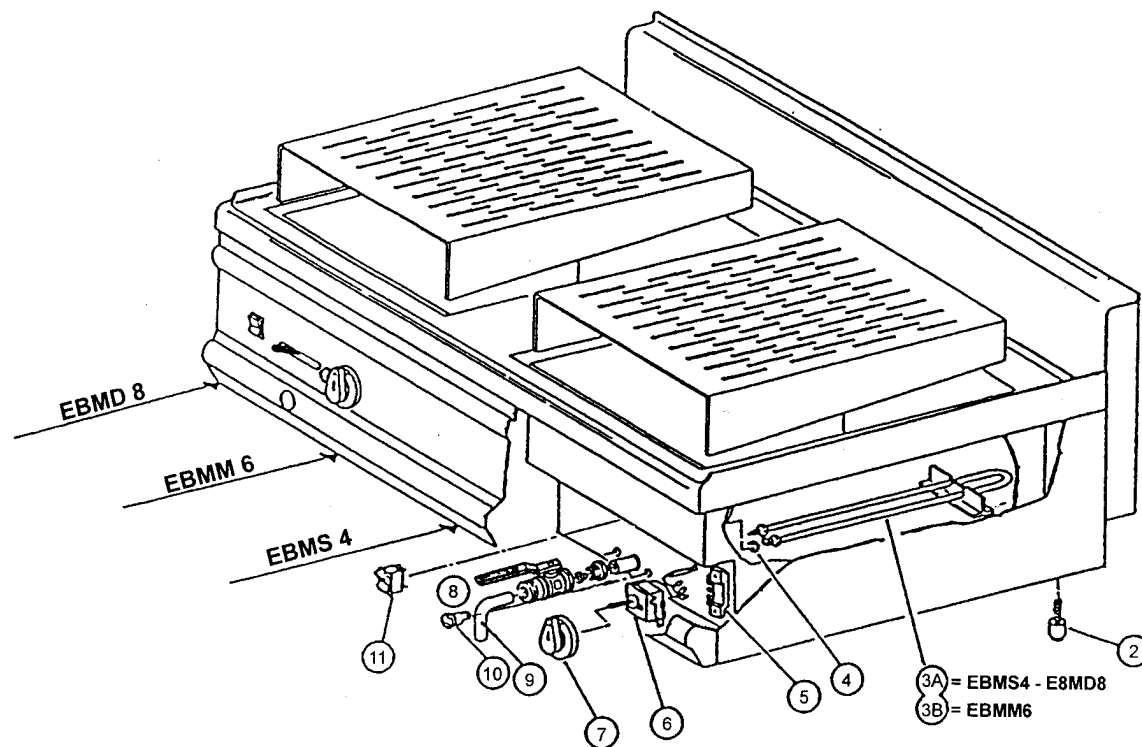

Зип Общежития
vsezip.ru

Mod. EBMS4
Mod. EBMM6
Mod. EBMD8

+7(812)987-08-81

Зип Общепит
vsezip.ru
+7(812)987-08-81

Mod. EBMS4
Mod. EBMM6
Mod. EBMD8

Pos. Item	CODICE CODE CÓDIGO	DESCRIZIONE	ITEM DESCRIPTION	DÉSIGNATION ARTICLES	ARTIKELBESCHREIBUNG	N° pezzi/ No. pieces/ Quantité Stückanzahl/ N° piezas					
									EBMS4	EBMM6	EBMD8
1	30186500	PASSACAVO	CABLE GUIDE	PASSE-CÂBLE	KABELFÜHRUNG				1	1	1
2	22682300	PIEDINO	FOOT	PIED	FUSS				4	4	4
3a	22038900	RESISTENZA 1500 w - 240 V	1500 W - 240 V HEATING ELEMENT	RÉSISTANCE 1500 W - 240 V	WIDERSTAND 1500 W - 240 V				1	-	2
3b	22015800	RESISTENZA 2500 w - 240 V	2500 W - 240 V HEATING ELEMENT	RÉSISTANCE 2500 W - 240 V	WIDERSTAND 2500 W - 240 V				-	1	-
4	22594500	GUARNIZIONE RESISTENZA	SEAL HEATING ELEMENT	JOINT RÉSISTANCE	DICHTUNG WIDERSTAND				2	2	4
5	30183800	MORSETTIERA	TERMINAL BOARD	BORNIER	KLEMMENLEISTE				1	1	1
6	22062400	TERMOSTATO DI LAVORO	THERMOSTAT	THERMOSTAT	THERMOSTAT				1	1	1
7	22652100	MANOPOLA	KNOB	MANETTE	DREHKNOPF				1	1	2
8	22685600	RUBINETTO DI SCARICO	OUTLET TAP	ROBINET DE VIDANGE	ABFLUSSSHAHN				1	1	2
9	22698100	GOMITO DI SCARICO	OUTLET ELBOW	COUDE DE VIDANGE	ABFLUSS-WINKELSTÜCK				1	1	1
10	22167900	SPIA LUMINOSA VERDE	GREEN LAMP	TÉMOIN LUMINEUX VERT	GRÜNE LEUCHTANZEIGE				1	1	2
11	22056600	INTERUTT. LUMINOSO 250V - 16A	250V - 16A LUMINOUS SWITCH	INTERRUPT. LUMINEUX 250V - 16A	LEUCHTSCHALTER 250 V - 16 A				1	1	2