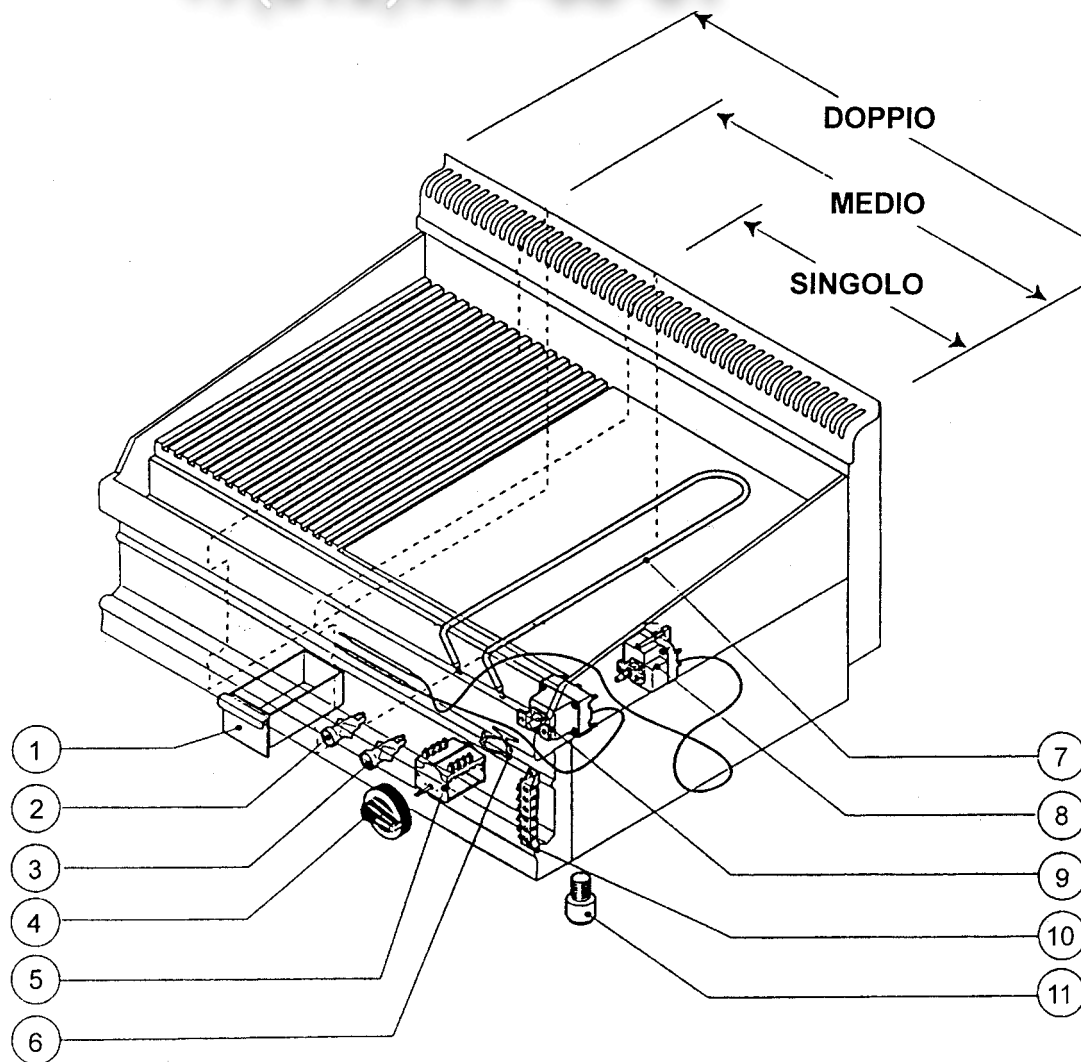

Mod. EFLS4-EFLS4/CR-EFRS4-EFLM6-EFLM6/CR-EFRM6  
Mod. EFLM6/2-EFLM6/2/CR-EFM6/2-EFLD8-EFLD8/CR-EFMD8

vsezip.ru

+7(812)987-08-81

Mod. EFSL4-EFSL4/CR-EFRS4-EFLM6-EFLM6/CR-EFRM6  
 Mod. EFLM6/2-EFLM6/2/CR-EFM6/2-EFLD8-EFLD8/CR-EFMD8

vsezip.ru  
 +7(812)987-08-81

Pos. Item	CODICE CODE CÓDIGO	DESCRIZIONE	ITEM DESCRIPTION	DÉSIGNATION ARTICLES	ARTIKELBESCHREIBUNG	N° pezzi/ No. pieces/ Quantité Stückanzahl/ N° piezas			
							SINGOLO	MEDIO	DOPPIO
1	22791100	CASSETTO RACCOGLISUGHI	DRIP TRAY	BAC RECUEILLE-SAUCE	SOSSEN-AUFFANGSCHALE		1	1	1
2	22167800	LAMPADA ARANCIO 230 V	230 V ORANGE LAMP	AMPOULE ORANGE 230 V	ORANGEFARBENE LAMPE 230 V		1	1	2
3	22167900	LAMPADA VERDE 230 V	230 V GREEN LAMP	AMPOULE VERTE 230 V	GRÜNE LAMPE 230 V		1	1	2
4	22651600	MANOPOLA	KNOB	MANETTE	DREHKNOPF		1	1	2
5	22050300	COMMUTATORE	SELECTOR	COMMUTATEUR	UMSCHALTER		1	1	2
6	22699200	STAFFA PER COLLEGAMENTO	BRACKET FOR CONNECTION	ÉTRIER DE RACCORDEMENT	BÜGEL FÜR ANSCHLUSS		1	1	2
7	22039300	RESISTENZA 1350 w - 240 V	1350 W - 240 V HEATING ELEMENT	RÉSISTANCE 1350 W - 240 V	WIDERSTAND 1350 W - 240 V		3	4	6
8	22069700	TERMOSTATO SICUREZZA	SAFETY THERMOSTAT	THERMOSTAT DE SÛRETÉ	SICHERHEITSTHERMOSTAT		1	1	2
9	22062600	TERMOSTATO DI LAVORO	COOKING THERMOSTAT	THERMOSTAT DE SERVICE	BETRIEBSTHERMOSTAT		1	1	2
10	30184200	MORSETTIERA	TERMINAL BOARD	BORNIER	KLEMMENLEISTE		1	1	1
11	22682300	PIEDINO	FOOT	PIED	FUSS		4	4	4