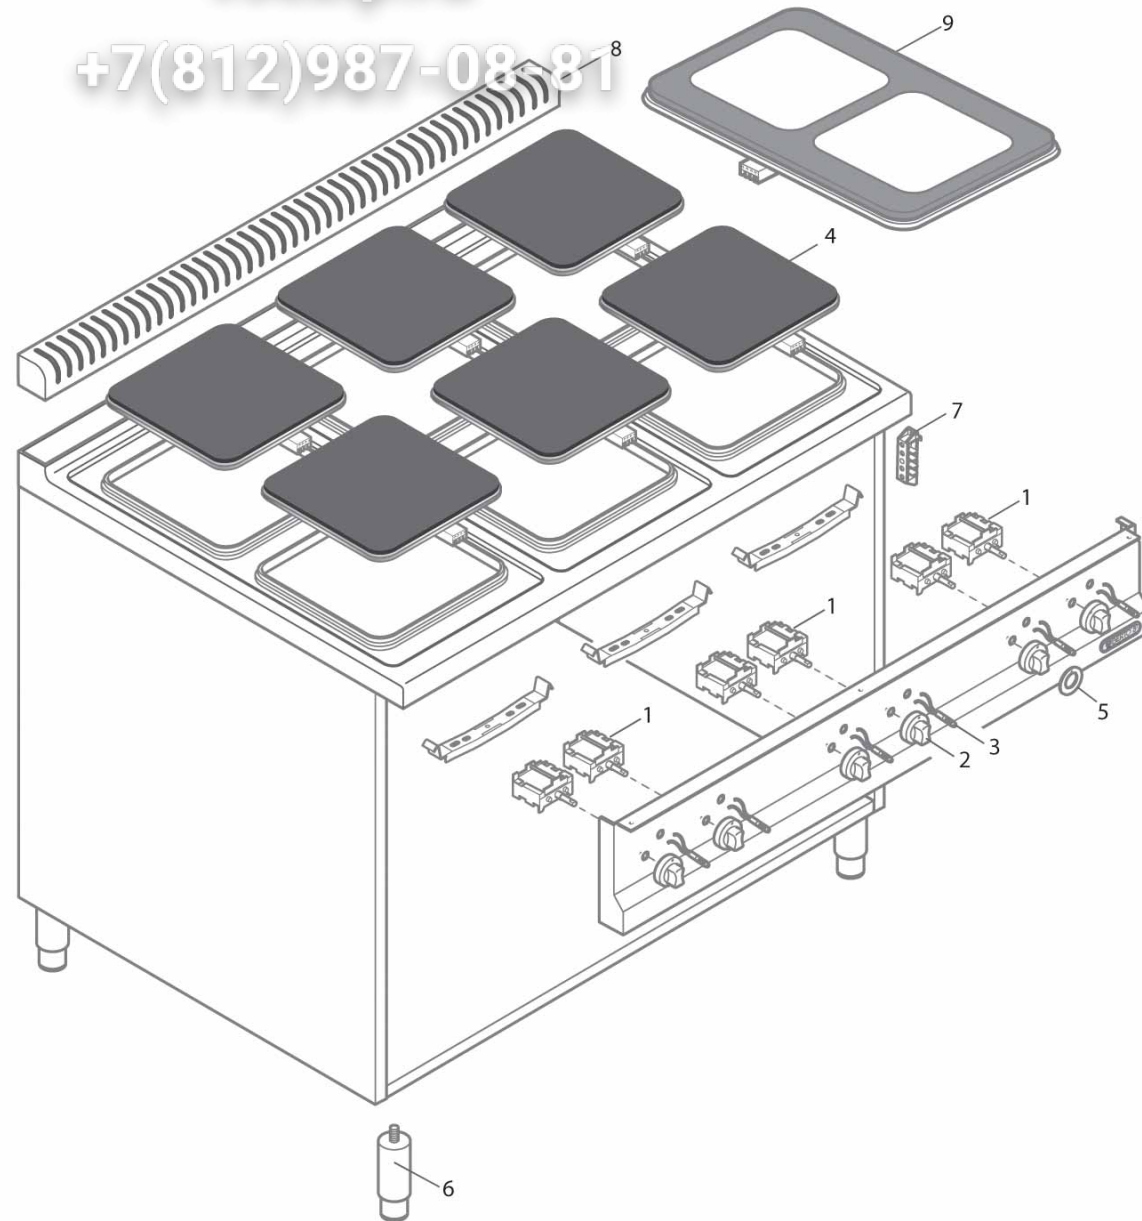

E9PQ2M

Зип ОщепИТ

vsezip.ru

+7(812)987-08-81

E9PQ2M

Зип Общепит

vsezip.ru

+7(812)987-08-81

Pos. Item	Codice Code	Descrizione	Item Description	Designation articles	Artikelbeschreibung	Decripción artículos	N° pezzi - No. pieces				
1	22049900	Commutat. x cuc.piastr. el. s.	Selector	Commutateur	Umschalter	Conmutador					2
2	35877100	Manopola rossa p. 8x6,5 a 180°	Red knob p. 8x6,5 a 180°ral300	Manette rouge p. 8x6,5 a 180°	Drehknopf p. 8x6,5 a 180°ral30	Mando rojo p. 8x6,5 a 180°ral3					2
2	35876100	Manopola rossa p. 8x6,5 a 180°	Red knob 8x6,5 180°	Manette rouge 8x6,5 180°	Drehknopf 8x6,5 180°	Mando rojo 8x6,5 180°					2
3	30168800	Spia verde 230v d.10mmt150Ø	Green lamp 230v	Temoin lumineux vert 230v	Grune kontrollampe 230v	Piloto verde 230v					2
4	35037400	Piastra q. 300x300 3500w 230v	Square plate	Plaque caree	Quadratische platte	Plancha cuadrada					2
5	31952500	Serig.rossa manop.cucina elet.	Electric knob serigraphy	Serigraphie manette electr.	Drehknopfserigraphie	Serigrafia mando electr.					2
6	24684500	Piedino inox 2 h-125/175	Foot 2 h-125/175	Pied 2 h-125/175	Stellfuss 2 h-125/175	Pata 2 h-125/175					4
7	30184200	Morsettiera a 6 poli fv 122 b	Terminal board 6 poles	Bornier 6 poles	Klemmenleiste	Bornera 6 polos					1
8	35857300	Ass. griglia camino 400 aisi 3	400 chimney grill	Grille hotte 400	Grill kamin 400	Parrilla chimenea 400					1
8	35856100	Ass. griglia camino 800 aisi 3	Chimney grill 800 aisi 304 12/	Grille hotte 800 aisi 304 12/1	Grill kamin 800 aisi 304 12/10	Parrilla chimenea 800 aisi 304					-
8	35856300	Ass. griglia camino 1200 aisi	Chimney grill 1200 aisi 304 12	Grille hotte 1200 aisi 304 12/	Grill kamin 1200 aisi 304 12/1	Parrilla chimenea 1200 aisi 30					-
9	35642300	Pg2q900 piastra ghisa 2 piastr	Pg2q900 cast iron plate 2 squa	Pg2q900 plaque en fonte 2 plaq	Pg2q900 gusseisen platte	Pg2q900 placa hierro fund.:2 p					-