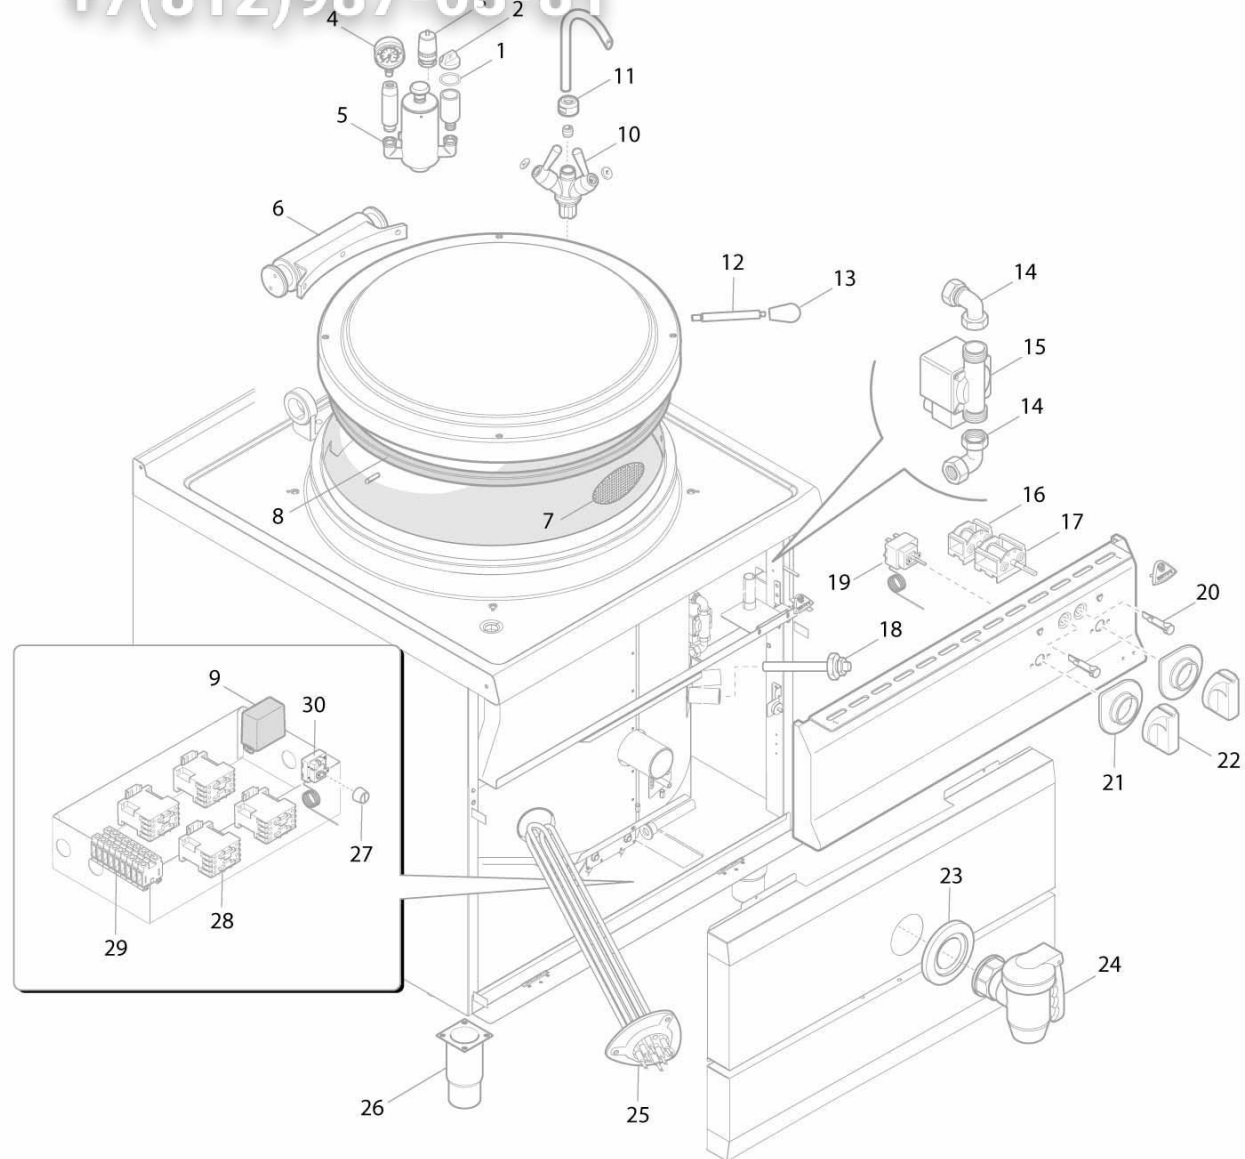

E9P15I - SINCE 07/11

Зип Общепит

vsezip.ru

+7(812)987-08-81

E9P15I - SINCE 07/11

Зип Общепит

vsezip.ru

+7(812)987-08-81