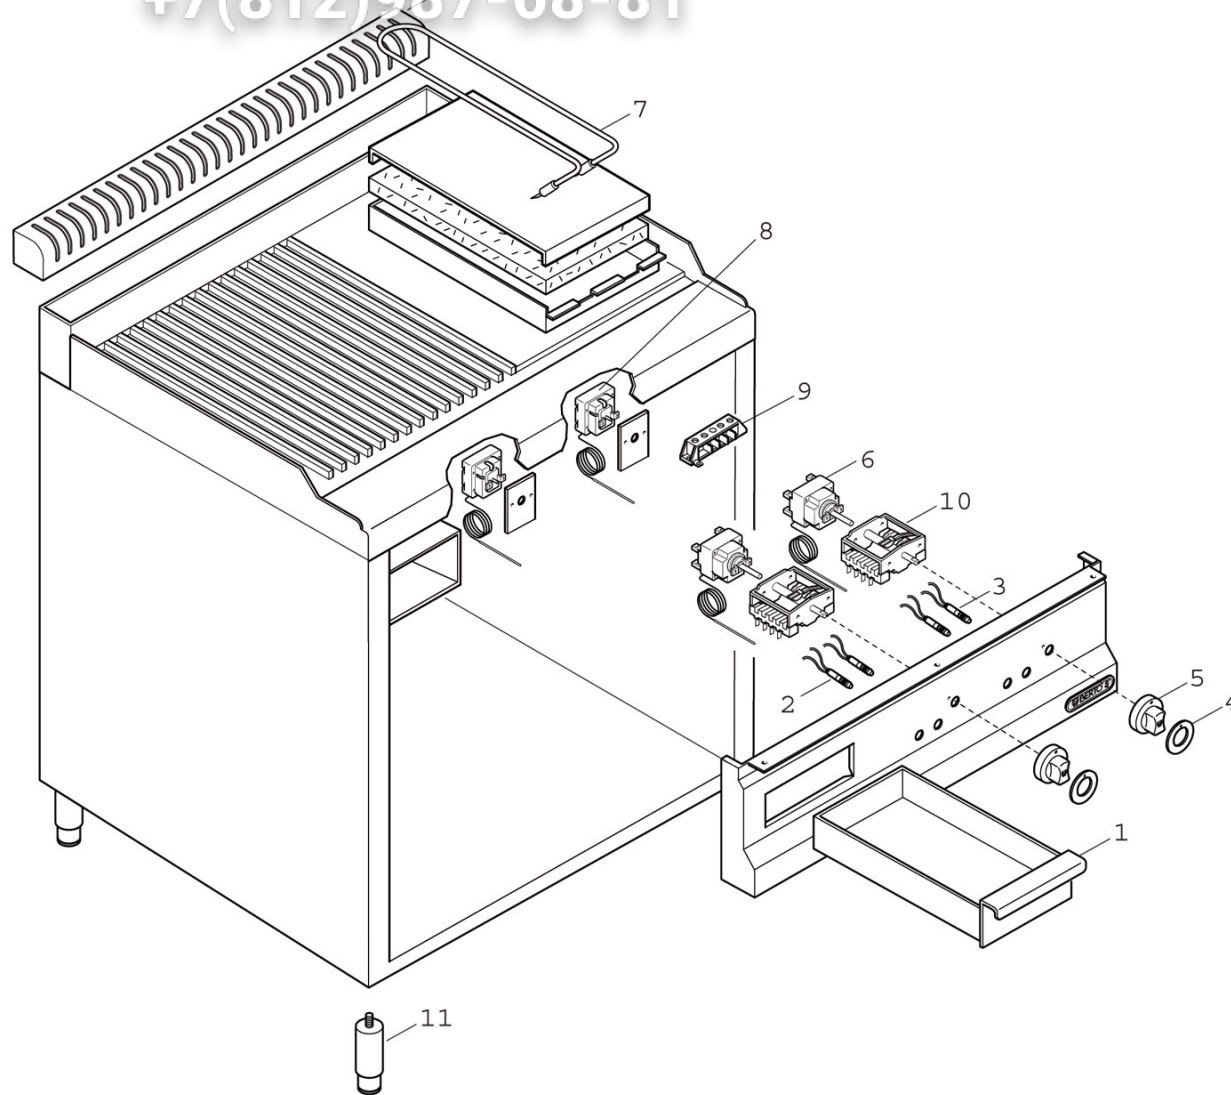

vsezip.ru

+7(812)987-08-81

E9FL4MP - E9FR4MP - E9FL4MP/CR - E9FL4MP/SX - E9FL4MP/CPD

Зип Общепит

vsezip.ru

+7(812)987-08-81

Pos. Item	Codice Code	Descrizione	Item Description	Designation articles	Artikelbeschreibung	Decripción articulos	N° pezzi - No. pieces				
1	31791000	Ass.cassetto fry-top elettr.	Drip tray electric fry-top	Bac recueille sauces fry-top e	Sossen-auffangschale	Conjunto cajón colector de jug					1
2	30168500	Spia arancio 230v d.10mmt150Ø	Orange lamp 230v	Temoin lumineux orange 230v	Orange kontrollampe 230v	Piloto naranja 230v					1
3	30168800	Spia verde 230v d.10mmt150Ø	Green lamp 230v	Temoin lumineux vert 230v	Grune kontrollampe 230v	Piloto verde 230v					1
4	31952300	Ser.rossa manop.gas cuc;f.top	Red gas knob serigraphy	Serigraphie rouge manette	Rote drehknopfserigraphie	Serigrafia roja mando					1
5	35876200	Manopola rossa p. 6x4.6 a o°	Red knob 6x4.6 o° c	Manette rouge 6x4.6 o° c	Drehknopf 6x4.6 o° c	Mando rojo 6x4.6 o° c					1
5	35877200	Manopola rossa p. 6x4.6 a o° r	Red knob p. 6x4.6 a o° ral3000	Manette rouge p. 6x4.6 a o° r	Drehknopf p. 6x4.6 a o° ral300	Mando rojo p. 6x4.6 a o° ral30					1
6	30064900	Termostato trif.270Ø x fe 2/1	Thermostat 270Ø - fe 2/1	Thermostat 270Ø - fe 2/1	Thermostat 270Ø - fe 2/1	Termostato 270Ø - fe 2/1					1
7	35039300	Resistenza 1900w-240v fry-top	Heating element 1900w-240v	Resistance 1900w-240v	Widerstand 1900w-240v	Resistencia 1900w-240v					-
7	35039400	Res.2250w-240v frytop potenza	2250w-240v heating element	RÉsistance 2250w-240v	Widerstand 2250w-240v	Resistencia 2250w-240v					3
8	22069700	Termostato trif.sicur.fry-top	Security thermostat	Thermostat de surete	Sicherheitthermostat	Termostato de seguridad					1
9	30184200	Morsettiera a 6 poli fv 122 b	Terminal board 6 poles	Bornier 6 poles	Klemmenleiste	Bornera 6 polos					1
10	22050300	Interr. quadrip. fry-top/700;	Switch	Interrupteur	Schalter	Interruptor					1
11	24684200	Piedino inox 1 1/2 h-125/175	Foot 1 1/2 h-125/175	Pied 1 1/2 h-125/175	Fuss 1 1/2 h-125/175	Pata 1 1/2 h-125/175					4
12A	35857300	Ass. griglia camino 400 aisi 3	400 chimney grill	Grille hotte 400	Grill kamin 400	Parrilla chimenea 400					1
12	35856100	Ass. griglia camino 800 aisi 3	Chimney grill 800 aisi 304 12/	Grille hotte 800 aisi 304 12/1	Grill kamin 800 aisi 304 12/10	Parrilla chimenea 800 aisi 304					-