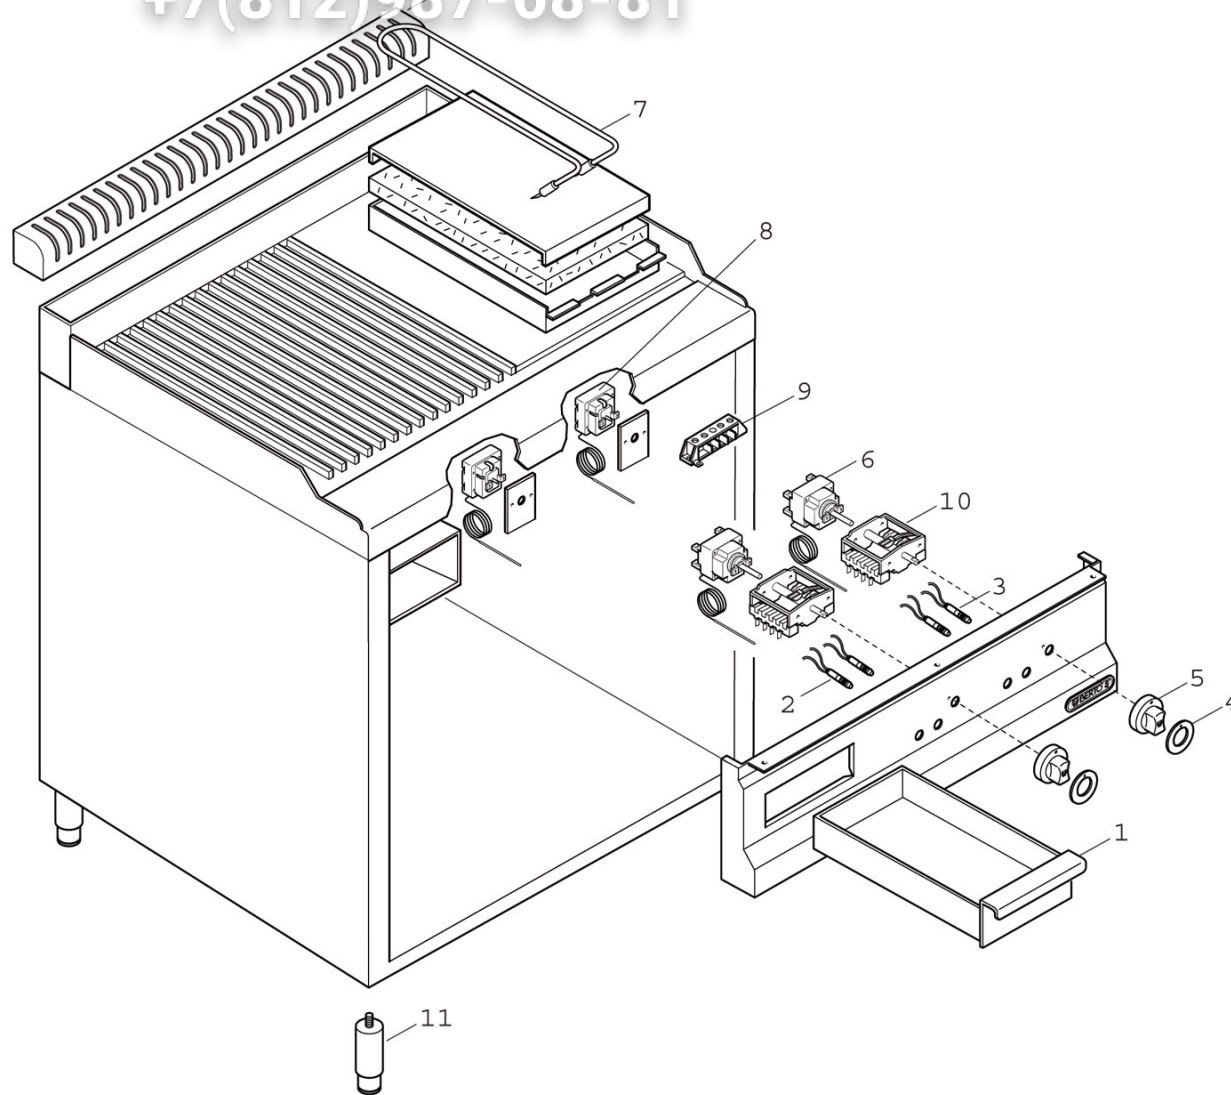

vsezip.ru

+7(812)987-08-81

E9FL4M - E9FL4M/SX - E9FR4M - E9FL4M/CPD - E9FL4M/CR

Зип Общепит

vsezip.ru

+7(812)987-08-81

Pos. Item	Codice Code	Descrizione	Item Description	Designation articles	Artikelbeschreibung	Decripción articulos	N° pezzi - No. pieces				
1	31791000	Ass.cassetto fry-top elettr.	Drip tray electric fry-top	Bac recueille sauces fry-top e	Sossen-auffangschale	Conjunto cajón colector de jug					1
2	30168500	Spia arancio 230v d.10mmt150Ø	Orange lamp 230v	Temoin lumineux orange 230v	Orange kontrollampe 230v	Piloto naranja 230v					1
3	30168800	Spia verde 230v d.10mmt150Ø	Green lamp 230v	Temoin lumineux vert 230v	Grune kontrollampe 230v	Piloto verde 230v					1
4	31952300	Ser.rossa manop.gas cuc;f.top	Red gas knob serigraphy	Serigraphie rouge manette	Rote drehknopfserigraphie	Serigrafia roja mando					1
5	35877200	Manopola rossa p. 6x4.6 a o° r	Red knob p. 6x4.6 a o° ral3000	Manette rouge p. 6x4.6 a o° r	Drehknopf p. 6x4.6 a o° ral300	Mando rojo p. 6x4.6 a o° ral30					1
5	35876200	Manopola rossa p. 6x4.6 a o° c	Red knob 6x4.6 o° c	Manette rouge 6x4.6 o° c	Drehknopf 6x4.6 o° c	Mando rojo 6x4.6 o° c					1
6	30064900	Termostato trif.270Ø x fe 2/1	Thermostat 270Ø - fe 2/1	Thermostat 270Ø - fe 2/1	Thermostat 270Ø - fe 2/1	Termostato 270Ø - fe 2/1					1
7	35039300	Resistenza 1900w-240v fry-top	Heating element 1900w-240v	Resistance 1900w-240v	Widerstand 1900w-240v	Resistencia 1900w-240v					3
7	35039400	Res.2250w-240v frytop potenza	2250w-240v heating element	RÉsistance 2250w-240v	Widerstand 2250w-240v	Resistencia 2250w-240v					-
8	22069700	Termostato trif.sicur.fry-top	Security thermostat	Thermostat de surete	Sicherheitthermostat	Termostato de seguridad					1
9	30184200	Morsettiera a 6 poli fv 122 b	Terminal board 6 poles	Bornier 6 poles	Klemmenleiste	Bornera 6 polos					1
10	22050300	Interr. quadrip. fry-top/700;	Switch	Interrupteur	Schalter	Interruptor					1
11	24684200	Piedino inox 1 1/2 h-125/175	Foot 1 1/2 h-125/175	Pied 1 1/2 h-125/175	Fuss 1 1/2 h-125/175	Pata 1 1/2 h-125/175					4
12	35856100	Ass. griglia camino 800 aisi 3	Chimney grill 800 aisi 304 12/	Grille hotte 800 aisi 304 12/1	Grill kamin 800 aisi 304 12/10	Parrilla chimenea 800 aisi 304					-
12A	35857300	Ass. griglia camino 400 aisi 3	400 chimney grill	Grille hotte 400	Grill kamin 400	Parrilla chimenea 400					1