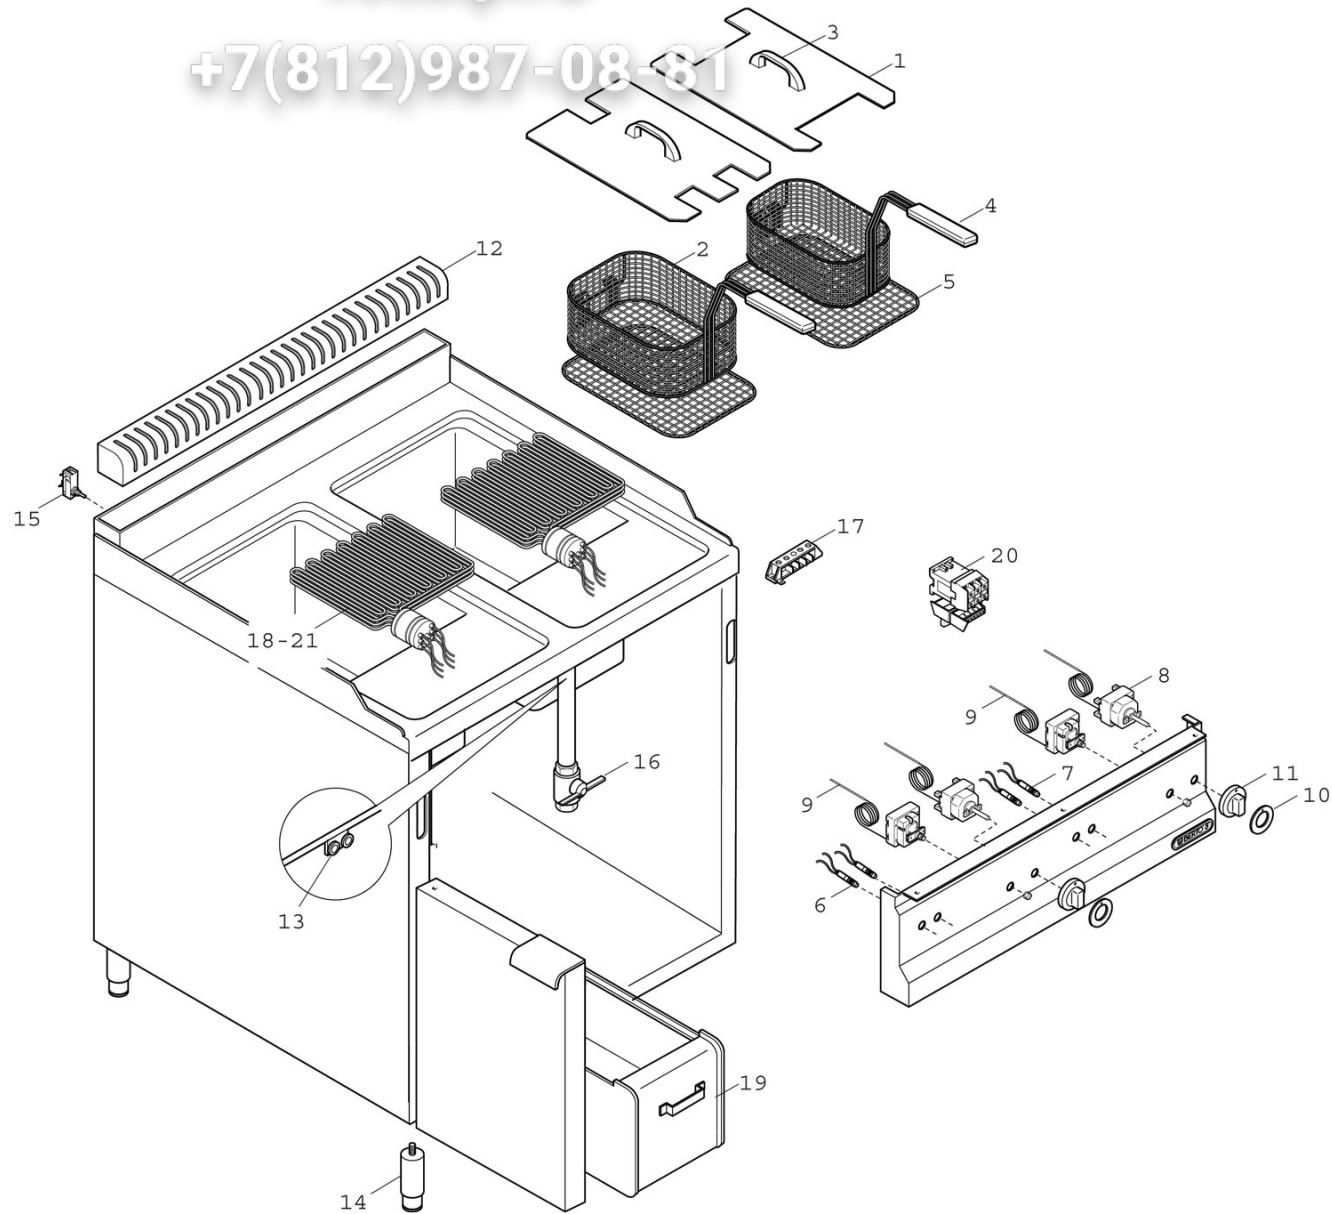

E9F15-4M

Зип Общепит

vsezip.ru

+7(812)987-08-81

E9F15-4M

Зип Общепит

vsezip.ru

+7(812)987-08-81

Pos. Item	Codice Code	Descrizione	Item Description	Designation articles	Artikelbeschreibung	Decripción artículos	N° pezzi - No. pieces					
1	35805700	Copricesto e9f15/18 - 9gl20	E9f15/18 - 9gl20 basket cover	Couvercle panier e9f15/18 - 9g	Korbabdeckung e9f15/18 - 9gl20	Tapa para cesta e9f15/18 - 9gl						1
2	35617700	Cesto e9f15/18 - 9gl20	E9f15/18 - 9gl20 basket	Panier e9f15/18 - 9gl20	Korb e9f15/18 - 9gl20	Cesta e9f15/18 - 9gl20						1
3	33606100	Maniglia copr.int.90mm elt.gl/	Basket cover handle	Poignee du couvercle panier	Handgriff korbabdeckung	Asa de la tapa para cesta						1
5	35714700	Rpv retina vasca e9f15/18	Filter net e9f15/18	Crepine filtre e9f15/18	Netz filter e9f15/18	Malla de filtro cuba e9f15/18						1
6	30168800	Spia verde 230v d.10mmt150Ø	Green lamp 230v	Temoin lumineux vert 230v	Grune kontrollampe 230v	Piloto verde 230v						1
7	30168500	Spia arancio 230v d.10mmt150Ø	Orange lamp 230v	Temoin lumineux orange 230v	Orange kontrollampe 230v	Piloto naranja 230v						1
8	33065700	Term. monofase elt4/8/8e/10/12	Cooking thermostat elt4/8/8e/1	Thermost.de fonctionnement	Betriebsthermostat elt4/8/8e/1	Term.de funcionam. monofasico						1
9	33070800	Termost.sicur.trif. dado frig.	Safety thermostat	Thermostat de surete	Sicherheitsthermostat	Termostato de seguridad						1
10	31953900	Serig.rossa manop.frigg.el.	Knob serigraphy	Serigraphie de la manette	Drehknopfserigraphie	Serigrafia mando						1
11	35876300	Manopola rossa p. 6x4,6 a 180°	Red knob 6x4,6 180° c	Manette rouge 6x4,6 180° c	Drehknopf 6x4,6 180° c	Mando rojo 6x4,6 180° c						1
11	35877300	Manopola rossa p. 6x4,6 a 180°	Red knob p. 6x4,6 a 180°ral300	Manette rouge p. 6x4,6 a 180°	Drehknopf p. 6x4,6 a 180°ral30	Mando rojo p. 6x4,6 a 180°ral3						1
12	35856100	Ass. griglia camino 800 aisi 3	Chimney grill 800 aisi 304 12/	Grille hotte 800 aisi 304 12/1	Grill kamin 800 aisi 304 12/10	Parrilla chimenea 800 aisi 304						1
13	32583800	Chiusura magnetica	Magnetic closure	Fermeture magnetique	Magnetverschluss	Cierre magnetico						1
14	24684200	Piedino inox 1 1/2 h-125/175	Foot 1 1/2 h-125/175	Pied 1 1/2 h-125/175	Fuss 1 1/2 h-125/175	Pata 1 1/2 h-125/175						4
15	33059400	Microinterr.bipolare m10x0.75	Bipolar microswitch	Micro-interrupteur bipolaire	Zweipol-mikroschalter	Microinterruptor bipolar						1
16	32686300	Rub.scarico mobile 3/4	Outlet tap	Robinet de vidange	Abflusshahn	Grifo de descarga						1
17	30184200	Morsettiera a 6 poli fv 122 b	Terminal board 6 poles	Bornier 6 poles	Klemmenleiste	Bornera 6 polos						2
18	35927500	Resist.za 13,5kw x e9f18-4/8m	13,5kw heating element	Resistance 13,5kw	Widerstand 13,5kw	Resistencia 13,5kw						-
19	32773500	Ass.bac.racc.olio gl/lx mob.	Oil collecting bowl	Cuvette recueille-huile	Oel-auffangschale	Cubeta recogeaceite						1
20	23105800	Teleruttore s-n10 4no 20a	Contactore	Telerupteur	Fernschalter	Telerutore						1
21	35927400	Resistenza 9kw per e9f15-4/8m	9kw heating element	Resistance 9kw	Widerstand 9kw	Resistencia 9kw						1
22	45854800	Anello or, t=250c	Ring or, t=250c	Anneau or, t=250c	Ring or, t=250c	Sortija or, t=250c						3
23	31873800	Maniglia sez. ovale aisi 304 1	Handle aisi 304 195 x 41	Poignee aisi 304 195 x 41	Griffe aisi 304 195 x 41	Asa aisi 304 195 x 41						2
24	31979200	Terminale rosso plastica term	Red plastic terminal	Cosse rouge plastique therm.	Roter thermo-kunststoffverschl	Terminal rojo plastico						4
24	31979000	Terminale crom.lucido plastica	Chromium-plated terminal	Terminal chromÉ poli	Verchromte grifendverschluss	Terminal cromado lustroso						4