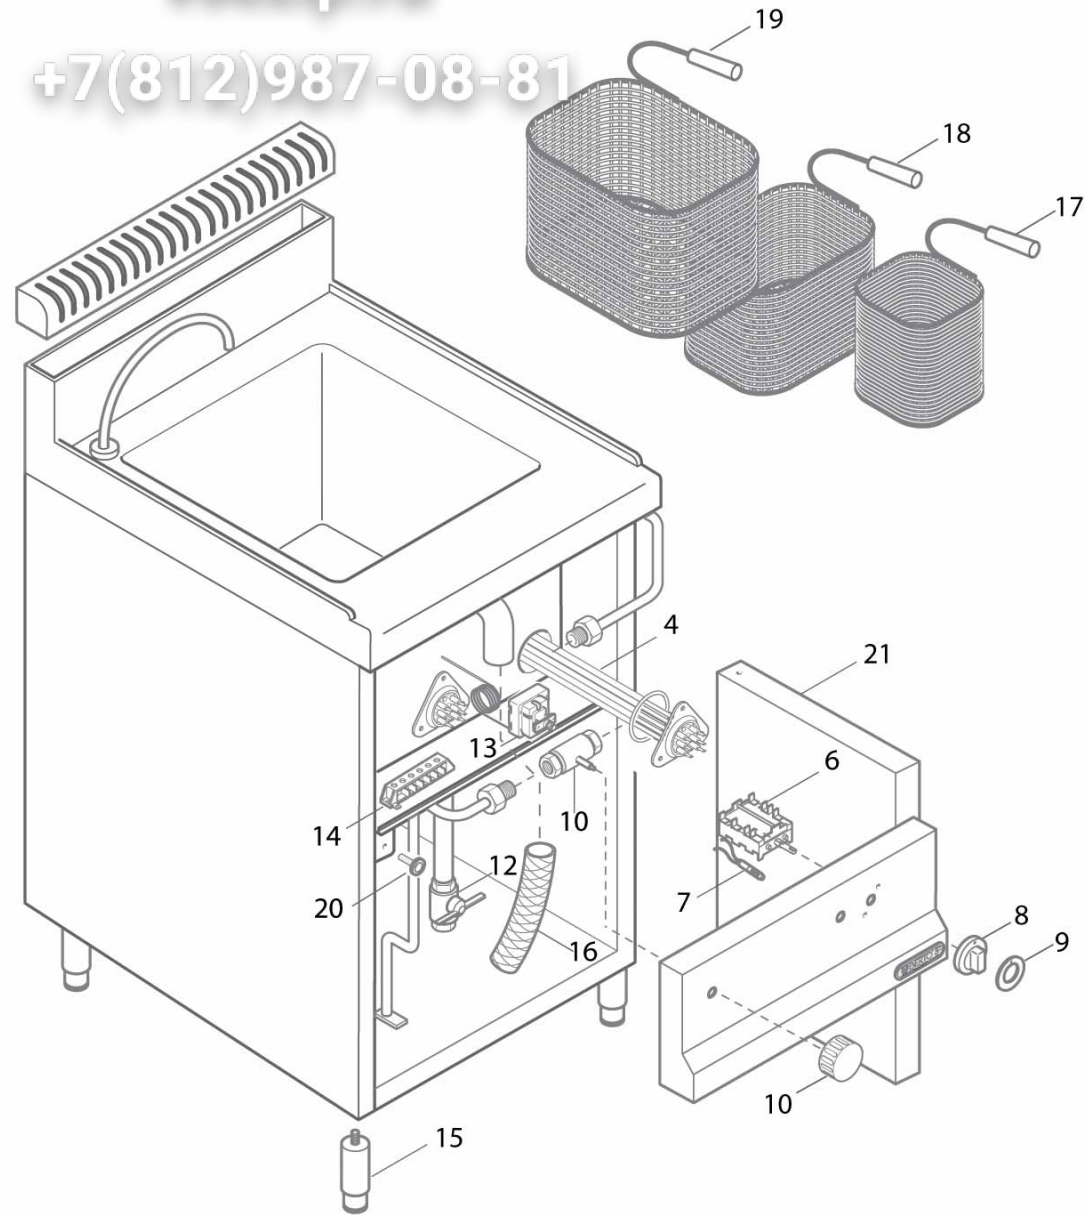

E9CP40

Зип Общепит

vsezip.ru

+7(812)987-08-81

E9CP40

Зип Общепит

Pos. Item	Codice Code	Descrizione	Item Description	vsezip.ru Designation articles	Artikelbeschreibung	Decripción artículos	N° pezzi - No. pieces					
4	35021600	Resist. 5000w-230v e9cp40 seri	5000w-230v heating elem. - e9c	Resistance 5000w-230v - e9cp40	Widerstand 5000w-230v - e9cp40	Resistencia 5000w-230v - e9cp4						2
6	22049800	Commutatore per fe 2/1-cpe40/e	Selector - cpe40/e9cp40	Commutateur - cpe40/e9cp40	Umschalter - cpe40/e9cp40	Conmutador - cpe40/e9cp40						1
7	33171000	Spia giallo/verde 400v d.10mm	Yellow/green pilot light 400v	TÉmoin lumineux jaune/vert 400	Gelb/grüne rundanzeige 400v	Indicador lumin. amarillo/verd						1
8	35876300	Manopola rossa p. 6x4,6 a 180°	Red knob 6x4,6 180° c	Manette rouge 6x4,6 180° c	Drehknopf 6x4,6 180° c	Mando rojo 6x4,6 180° c						1
8	35877300	Manopola rossa p. 6x4,6 a 180°	Red knob p. 6x4,6 a 180°ral300	Manette rouge p. 6x4,6 a 180°	Drehknopf p. 6x4,6 a 180°ral30	Mando rojo p. 6x4,6 a 180°ral3						1
9	31953000	Serig. rossa manop. cuocipasta	Electric knob serigraphy	Serigraphie manette electr.	Rot aufdruck	Serigrafia mando electr.						1
10	31686800	Valvola sfera man. ghiera 1/2	Water inlet valve	Soupape entree d'eau	Wasser-einlassventil	Valvula de bola						1
12	35686300	Rubin. scarico da 1	1" outlet tap - g9cp40/80	Robinet de vidange 1" - g9cp4	Abflusshahn 1" - g9cp40/80	Grifo de descarga 1" - g9cp40						1
13	36062400	Termost. trif. secur. 150°c	Safety thermost.150°c	Thermost.de surete 150°c	Sicherheitsthermost. 150°c	Termost.de seguridad 150°c						1
14	30184200	Morsettiera a 6 poli fv 122 b	Terminal board 6 poles	Bornier 6 poles	Klemmenleiste	Bornera 6 polos						1
15	24684500	Piedino inox 2 h-125/175	Foot 2 h-125/175	Pied 2 h-125/175	Stellfuss 2 h-125/175	Pata 2 h-125/175						4
16	35987700	Tube gomma scarico vasca	Water inlet pipe	Tube d'eau	Wasserzulaufrohr	Tube cargo agua						1
17	31614900	Cesto 1/6 120x105x240 h	Basket 1/6 120x105x240 h	Panier 1/6 120x105x240 h	Korb 1/6 120x105x240 h	Cesta 1/6 120x105x240 h						6
18	31613800	Cesto 1/3 290x105x200 h	Basket 1/3 290x105x200 h	Panier 1/3 290x105x200 h	Korb 1/3 290x105x200 h	Cesta 1/3 290x105x200 h						3
19	31614700	Cesto 1/1 250x330x240 h	Basket 1/1 250x330x240 h	Panier 1/1 250x330x240 h	Korb 1/1 250x330x240 h	Cesta 1/1 250x330x240 h						1
20	32583800	Chiusura magnetica	Magnetic closure	Fermeture magnetique	Megnetverschluss	Cierre magnetico						1
21	35956000	Sport. compl. da 400	Complete door 400mm "berto's"	Porte complete 400mm. "berto's"	Komplet fuer 400mm. "berto's"	Puerta completa 400mm. "berto'						1