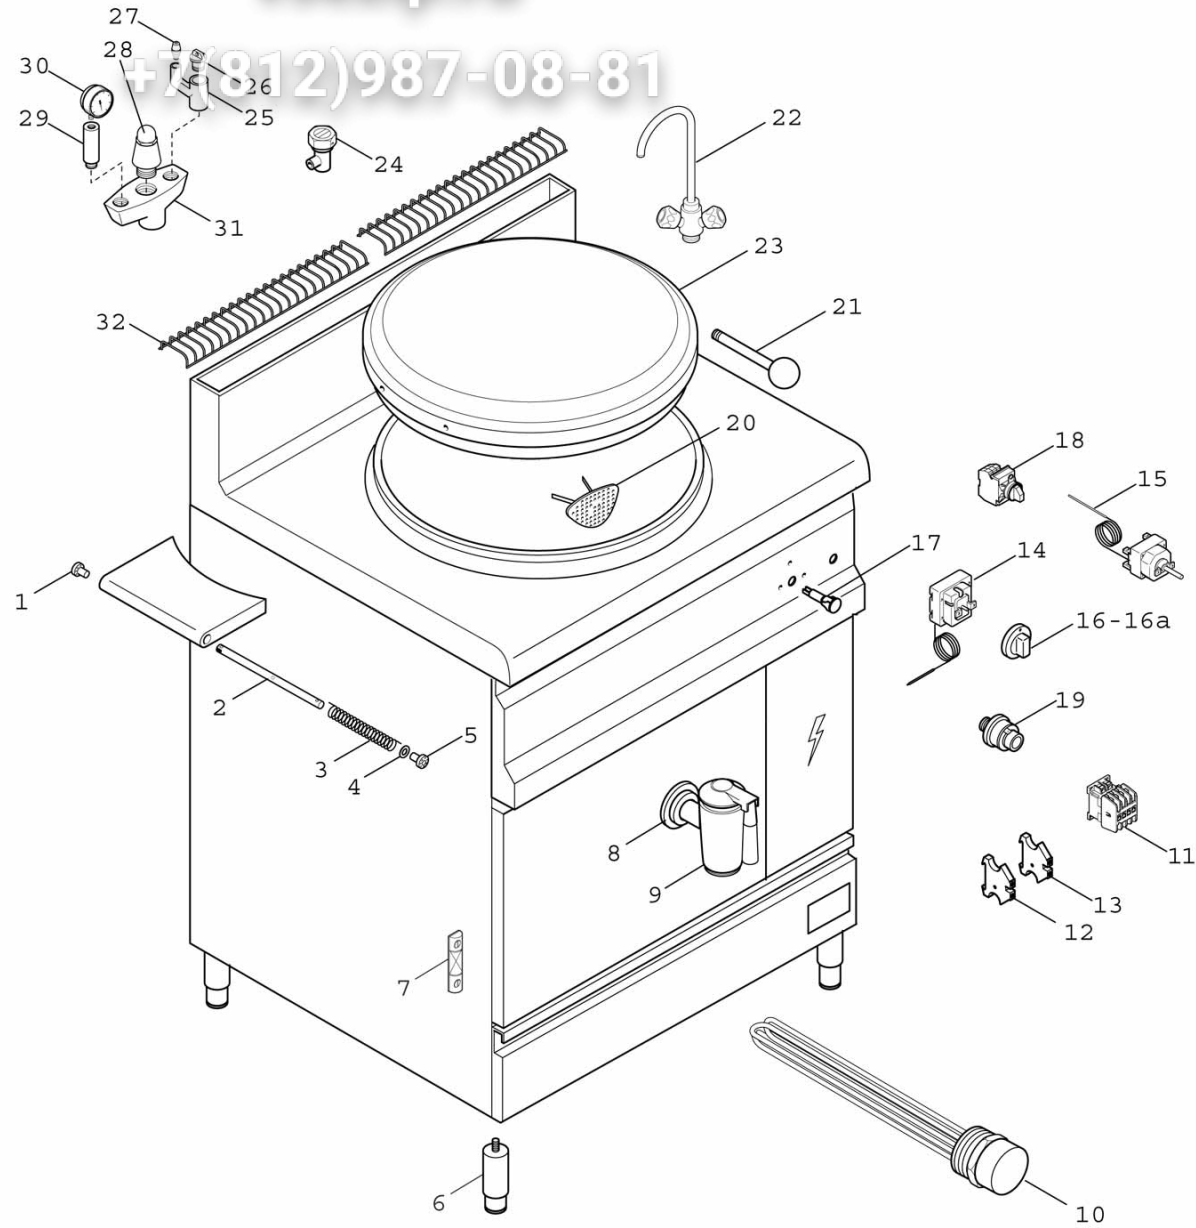

E7PI

Зип Общепит

vsezip.ru

+7(812)987-08-81

E7PI

Зип Общепит

vsezip.ru

+7(812)987-08-81