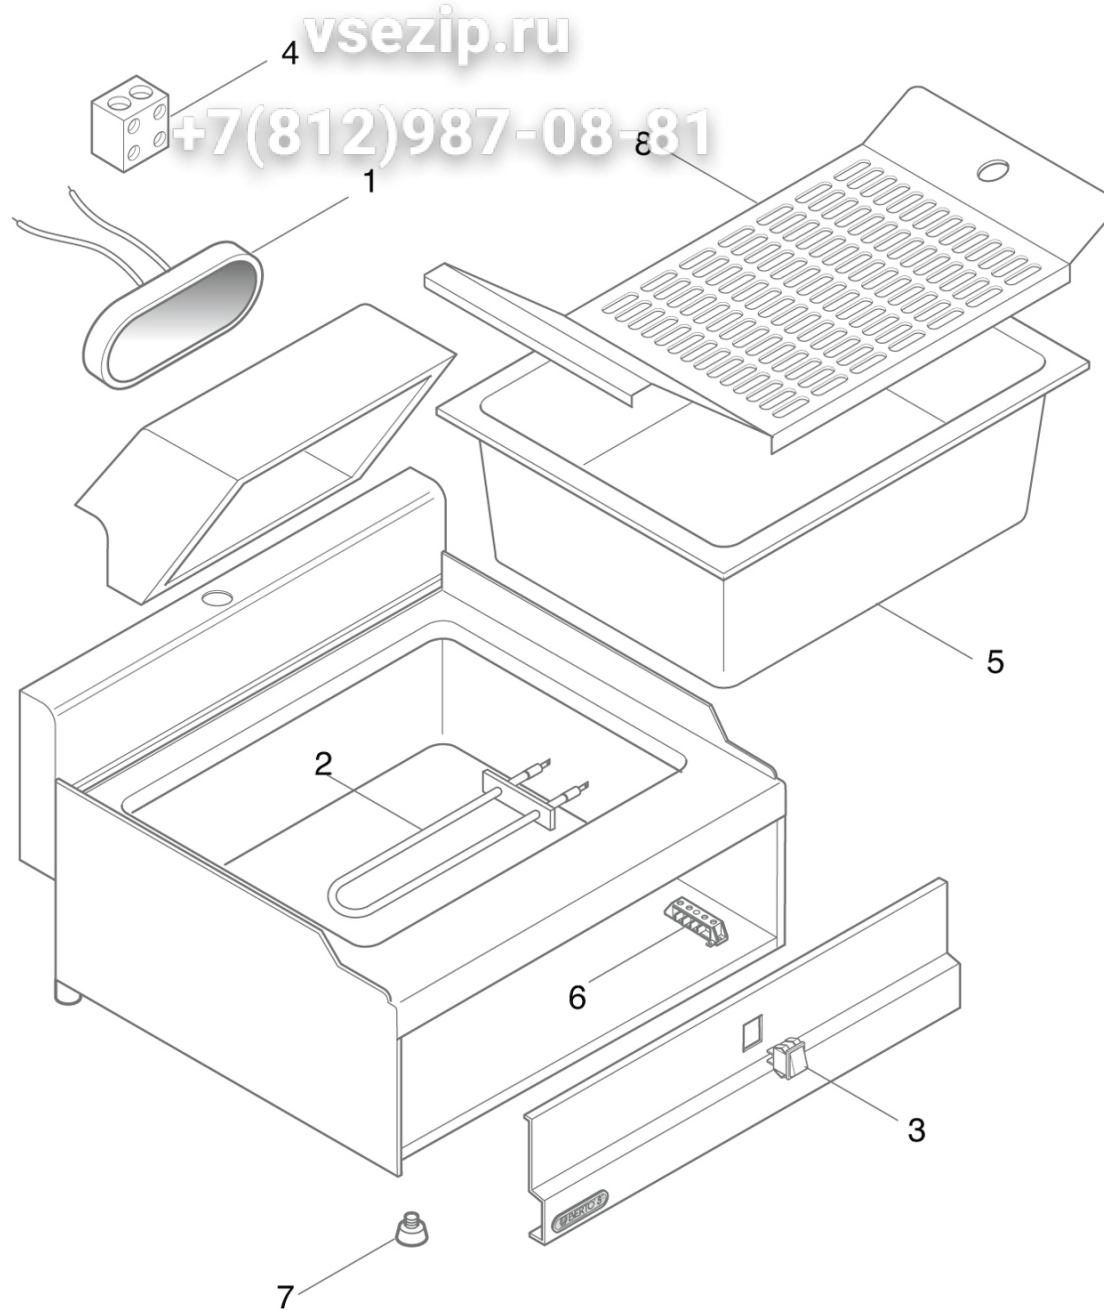

E6SP6B

Зип Ощепит

E6SP6B

Зип Общепит

vsezip.ru

+7(812)987-08-81

Pos. Item	Codice Code	Descrizione	Item Description	Designation articles	Artikelbeschreibung	Decripción artículos	N° pezzi - No. pieces					
1	22016100	Resistenza superiore 650w	650w higher heating element	RÉsistance superieur 650w	Oberer widerstand 650w	Resistencia superior 650w						1
2	22016500	Resistenza infer.350w-230v per	11500w 230v heating element e6	RÉsistance 11500w 230v e6sp6b	Widerstand 11500w 230v e6sp6b	Resistencia 11500w 230v e6sp6b						1
3	22056600	Interruttore luminoso 250v.	Lamp-switch 250v	Interrupteur lumineus 250v	Lampe-schalter 250v	Interruptor luminoso 250v						1
4	22184600	Morsettiera steatite 2 poli pe	2-pole steatite terminal board	Bornier en stÉatite 2 pÔles	2-pol-klemmenleiste aus specks	Bornera en esteatita 2 polos						1
5	22506400	Ba1/1 bacin. 1/1gn 150mm inox	Inox tray 1/1gn 150mm inox	Cuvette inox 1/1gn 150mm inox	Rostfr. wanne 1/1gn 150mm inox	Cubeta inox 1/1gn 150mm inox						1
6	30183800	Morsettiera a 3 poli fv 110 b	Terminal board 3 poles	Bornier 3 poles	Klemmenleiste	Bornera 3 polos						1
7	30684100	Piedinoxbanc d.30xm8condado ba	Foot h.6mm	Pied h.6mm	Fuss h.6mm	Pata h.6mm						4
8	36838000	Fondo scolapatate e6sp6b/m s.6	Drip-pommes frites bottom s.60	Fond Égoutte pomme frites s.60	Abgiess pommes frites boden s.	Fondo reposa patatas s.600						1