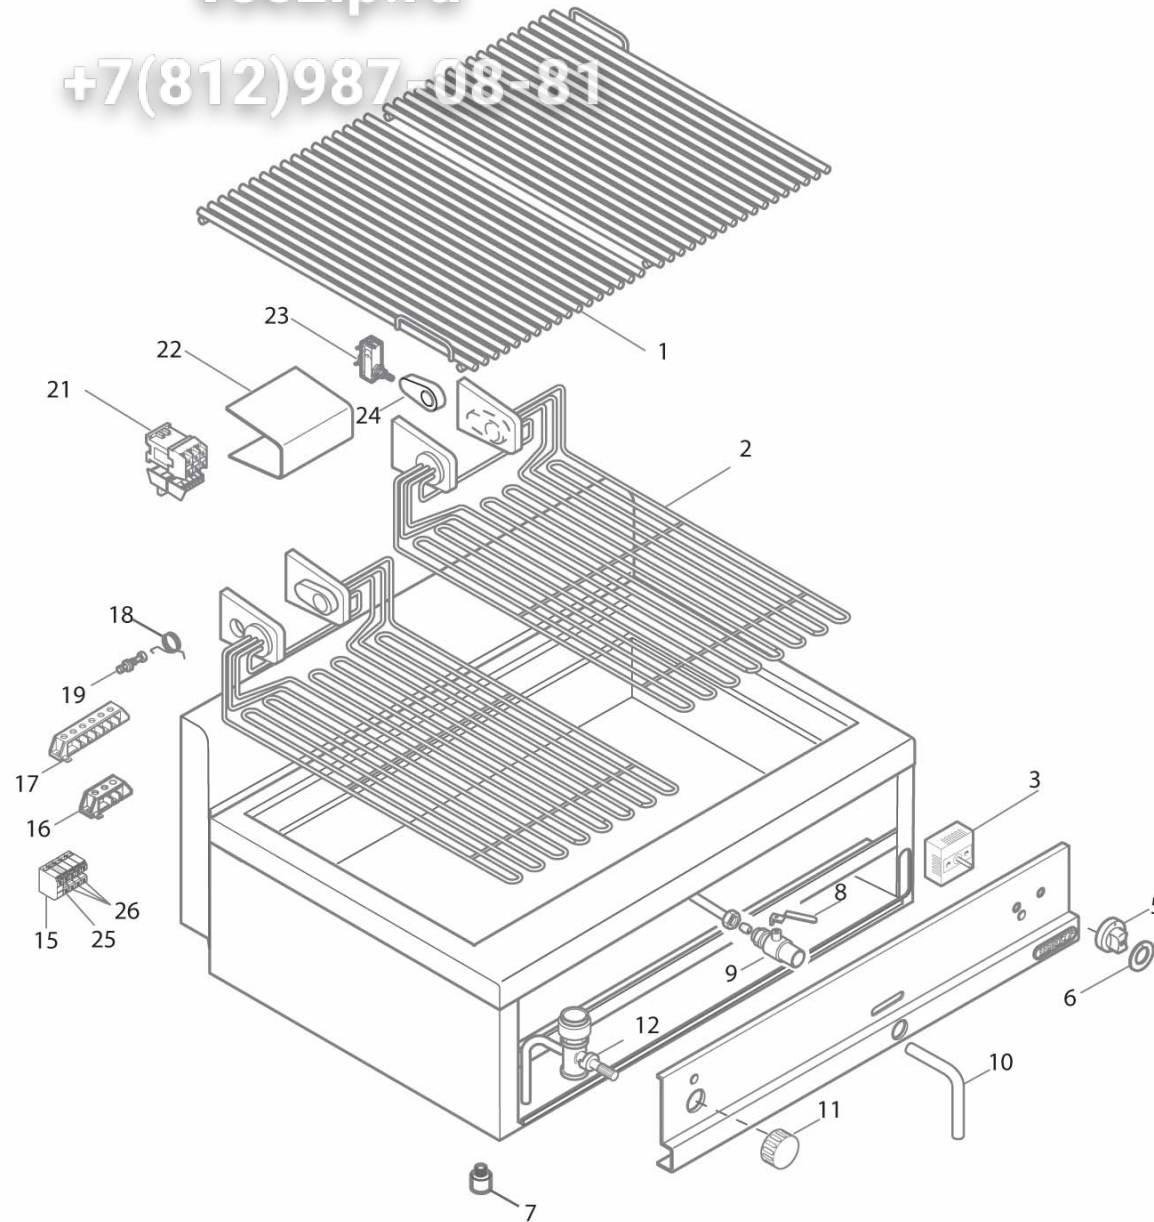

E6PL60B

Зип Общепит

vsezip.ru

+7(812)987-08-81

E6PL60B

Зип Общепит

vsezip.ru

+7(812)987-08-81

Pos. Item	Codice Code	Descrizione	Item Description	Designation articles	Artikelbeschreibung	Decripción articulos	N° pezzi - No. pieces				
1	36644200	Griglia pesce e6pl60b/m fe bru	Polished fishgrill e6pl60b/m s	Grille poisson brunie e6pl60b/	Fischgrill brueniert e6pl60b/m	Parrilla pescado bruÑida e6pl6					1
2	36016200	Resistenza 3500 w per e6f8	3500 w heating element	RÉsistance 3500 w	Widerstand 3500 w	Resistencia 3500 w					2
3	27114900	Regolatore di energia (240 v)	Programmer (240 v)	Programmateur (240 v)	Programmierer (240 v)	Programador (240 v)					1
4	30168800	Spia verde 230v d.10mmt150Ø	Green lamp 230v	Temoin lumineux vert 230v	Grune kontrollampe 230v	Piloto verde 230v					1
5	35876300	Manopola rossa p. 6x4,6 a 180°	Red knob 6x4,6 180° c	Manette rouge 6x4,6 180° c	Drehknopf 6x4,6 180° c	Mando rojo 6x4,6 180° c					1
5	35877300	Manopola rossa p. 6x4,6 a 180°	Red knob p. 6x4,6 a 180°ral300	Manette rouge p. 6x4,6 a 180°	Drehknopf p. 6x4,6 a 180°ral30	Mando rojo p. 6x4,6 a 180°ral3					1
6	31953600	Serig.rossa manop. frytop/vtr	Knob serigraphy	Serigraphie de la manette	Drehknopfserigraphie	Serigrafía roja mando					1
7	30684100	Piedinoxbanc d.30xm8condado ba	Foot h.6mm	Pied h.6mm	Fuss h.6mm	Pata h.6mm					4
8	32685400	Rubinetto scarico frontale com	Frontal outlet tap	Robinet de vidange frontal	Abflusshahn	Grifo de descarga frontal					1
9	32685400	Rubinetto scarico frontale com	Frontal outlet tap	Robinet de vidange frontal	Abflusshahn	Grifo de descarga frontal					1
10	22698100	Gomito scarico olio/acqua	Outlet elbow	Coude de vidange	Abfluss-winkelstuk	Codo de descarga					1
11	31686800	Valvola sfera man. ghiera 1/2	Water inlet valve	Soupape entree d'eau	Wasser-einlassventil	Valvula de bola					1
12	31686800	Valvola sfera man. ghiera 1/2	Water inlet valve	Soupape entree d'eau	Wasser-einlassventil	Valvula de bola					1
13	24064000	Termostato 120° c per e7bm4/8-	120° c thermostat	Thermostat 120° c	Thermostat 120° c	Termostato 120° c					1
15	25186500	Morsetto g/verde 10mmq v0	Green terminal 10mmq	Borne verte 10mmq	Gruen klemme 10mmq	Borne verde 10mmq					1
17	30184200	Morsettiera a 6 poli fv 122 b	Terminal board 6 poles	Bornier 6 poles	Klemmenleiste	Bornera 6 polos					1
18	31878000	Molla blocco res. e6/7f10/18 e	Heating elem.block clip	Ressort bloc resistance	Feder widerstand befaestigung	Muelle bloque resistencia					2
19	31779700	Blocco res.e6/7f10/18/30 ple s	Blocco res.e6/7f10/18/30 ple s	Bloc rÉsistance e7f10-4/8	Blocco res.e6/7f10/18/30 ple s	Blocco res.e6/7f10/18/30 ple s					2
19	31779100	Boccola blocco resis.e7f10-4/8	Heating element block e7f10-4/	Bloc rÉsistance e7f10-4/8	Winderstandsblockung e7f10-4/8	Bloque resistencia e7f10-4/8					2
21	23105900	Teleruttore sn-18 (25a)	Contactar	Telerupteur	Fernschalter	Telerutore					1
23	33059400	Microinterr.bipolare m10x0.75	Bipolar microswitch	Micro-interrupteur bipolaire	Zweipol-mikroschalter	Microinterruptor bipolar					1
24	31825000	Eccentr.chius.micrint. e7f10	Small end bush for microswitch	Excentrique pour interrupteur	Exzenter schloss mikroschalt.	ExcÉntrica cierre interruptor					2
25	25186300	Morsetto blu 10mmq v0	Blue terminal 10mmq	Borne blue 10mmq	Blau klemme 10mmq	Borne azul 10mmq					3
26	25186100	Morsetto grigio 10mmq	Grey terminal 10mmq	Borne gris 10mmq	Graufarbe klemme 10mmq	Borne gris 10mmq					5