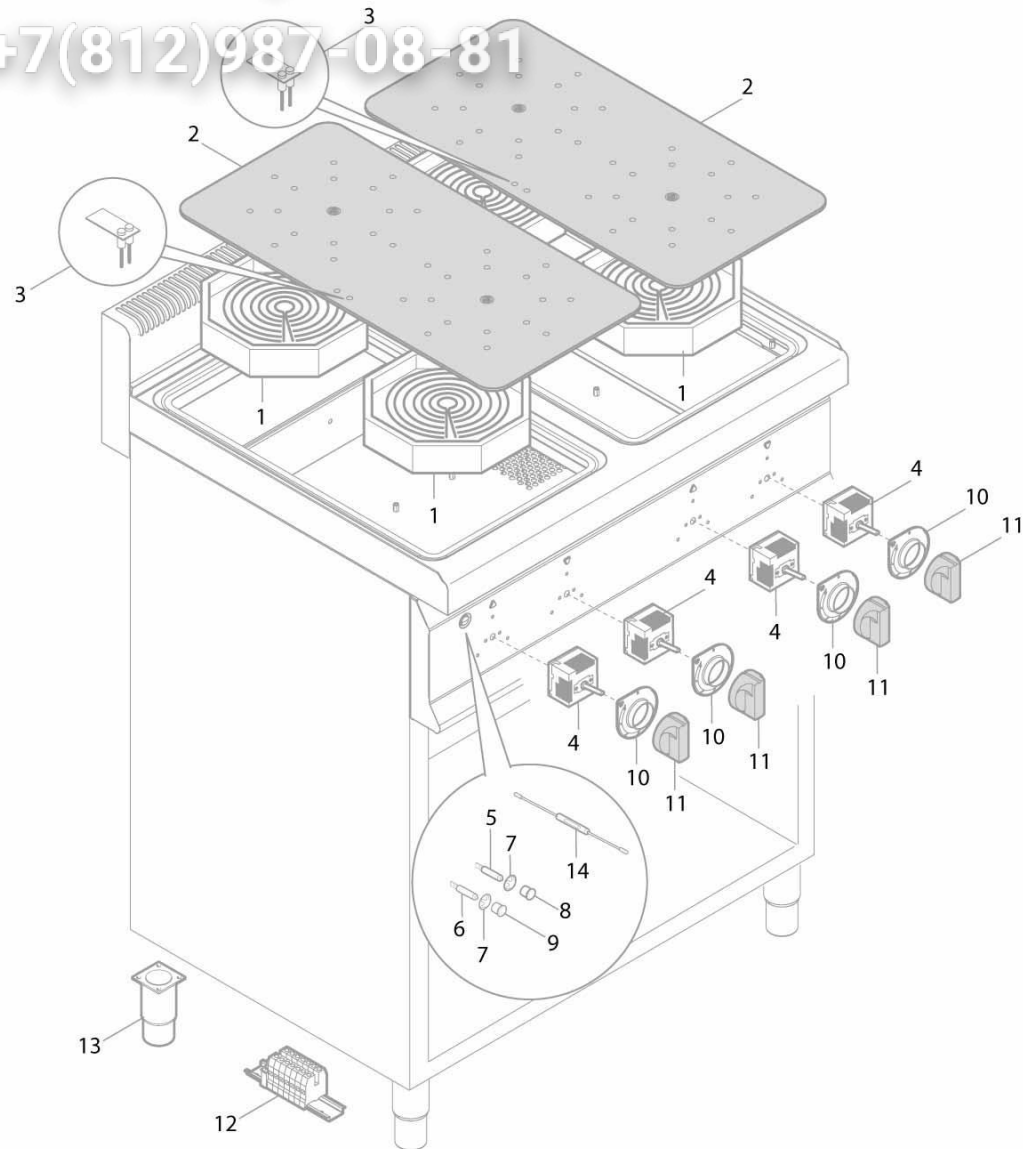

E6P2M/VTR

Зип Общепит

vsezip.ru

+7(812)987-08-81

E6P2M/VTR

Зип Ощепит

vsezip.ru

+7(812)987-08-81

Pos. Item	Codice Code	Descrizione	Item Description	Designation articles	Artikelbeschreibung	Decripción articulos	N° pezzi - No. pieces				
											E6P2M/VTR
1	31927100	Resistenza 2500-1100w 230v	2500-1100w 230v heating element	RÉsistance 2500-1100w 230v	Widerstand 2500-1100w 230v	Resistencia 2500-1100w 230v					2
2	31994500	Vetro spigoli arrotondati 345 x 560	Rounded corners glass 345 x 560	Verre coins arrondis 345 x 560	Glas abgerundeten ecken 345 x 560	Vi. esquinas redondeado 345 x 560					1
3	31061000	Indicatore luminoso calore residuo	Indicatore luminoso calore residuo	Indicatore luminoso calore residuo	Indicatore luminoso calore residuo	Indicatore luminoso calore residuo					1
4	31150200	Regolatore di energia v240 2k	Energy regulator v240 2k	RÉgulateur de l'Énergie v240 2k	Regulier. fÜr den energiesektor	Regulador de la energía v240 2k					2
5	30169100	Bulbo verde 230v Ø13mm t150°	Bulbo verde 230v Ø13mm t150°	Bulbo verde 230v Ø13mm t150°	Bulbo verde 230v Ø13mm t150°	Bulbo verde 230v Ø13mm t150°					1
7	30169600	Co. di fissaggio Ø13 per lampade spia	Co. di fissaggio Ø13 per lampade spia	Co. di fissaggio Ø13 per lampade spia	Co. di fissaggio Ø13 per lampade spia	Co. di fissaggio Ø13 per lampade spia					1
8	30169300	Lente per spia verde Ø13mm	Lente per spia verde Ø13mm	Lente per spia verde Ø13mm	Lente per spia verde Ø13mm	Lente per spia verde Ø13mm					1
10	38952100	Mostrina per cucine infrarosso	Mostrina per cucine infrarosso	Mostrina per cucine infrarosso	Mostrina per cucine infrarosso	Mostrina per cucine infrarosso					2
11	38877600	Man. pa66 p.6x4.6 a'180°distanz.le	Knob pa66 p.6x4.6 a'180°	Manette pa66 p.6x4.6 a'180°	Drehknopf pa66 p.6x4.6 a'180°	Mando pa66 p.6x4.6 a'180°					2
12	25185100	Kit morsettiera 10 mmq	Terminal board 10 mmq	Bornier 10 mmq	Klemmenleiste 10 mmq	Bornera 10 mmq					1
13	24684300	Piedino 1 ½' h125/h175 con staffa	Piedino 1 ½' h125/h175 con staffa	Piedino 1 ½' h125/h175 con staffa	Piedino 1 ½' h125/h175 con staffa	Piedino 1 ½' h125/h175 con staffa					4
14	30168000	Resistore per lampade spia	Resistore per lampade spia	Resistore per lampade spia	Resistore per lampade spia	Resistore per lampade spia					1