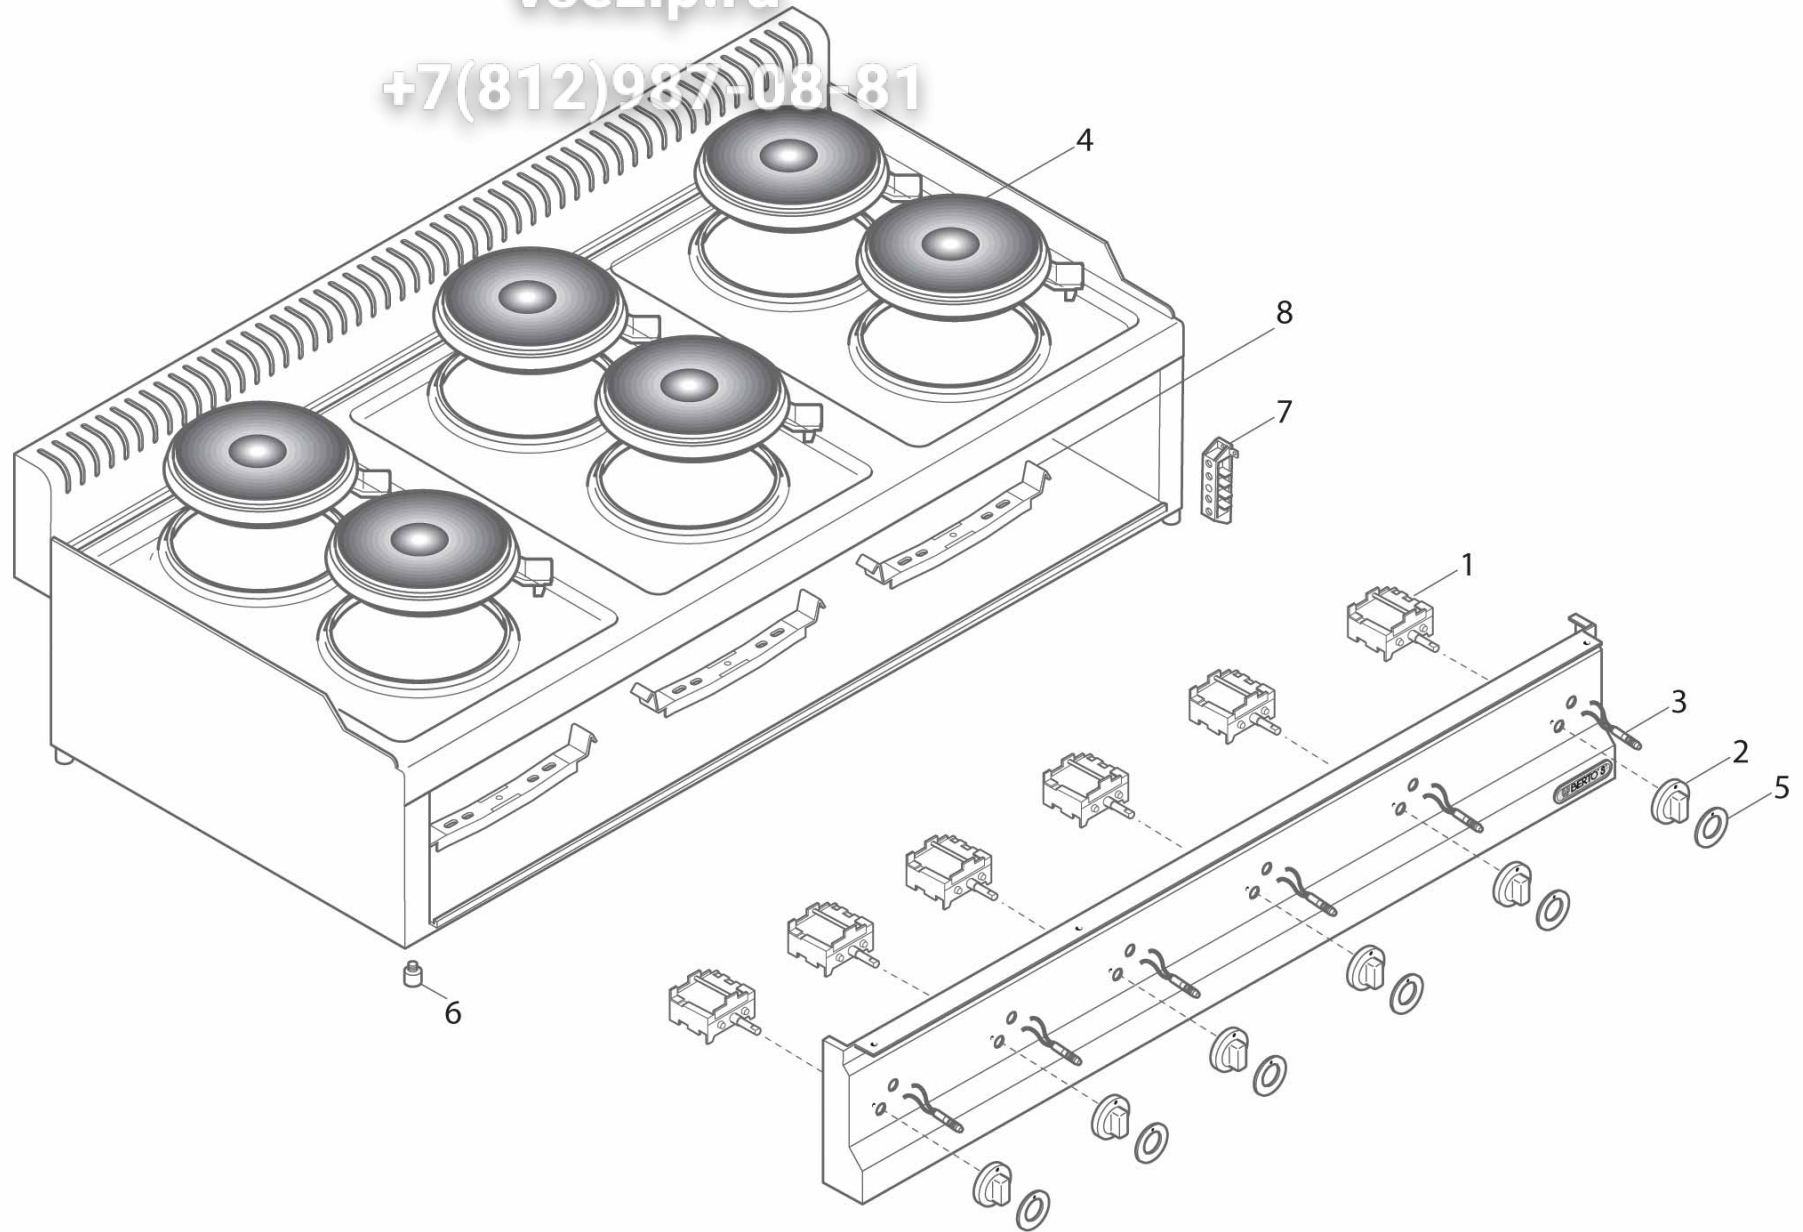

E6P2B

Зип Общепит

vsezip.ru

+7(812)987-08-81

E6P2B

Зип Общепит

vsezip.ru

+7(812)987-08-81

Pos. Item	Codice Code	Descrizione	Item Description	Designation articles	Artikelbeschreibung	Decripción articulos	N° pezzi - No. pieces					
1	22049900	Commutat. x cuc.piastr e. s.	Selector	Commutateur	Umschalter	Conmutador						2
2	31876200	manopola pel rossa perno6x4,6	Electric red knob	Manette electrique rouge	Elektro-drehknopf	Mando elÉctrico rojo						2
3	30168800	Spia verde 230v d.10mm1150Ø	Green lamp 230v	Temoïn lumineux vert 230v	Grüne kontrollampe 230v	Piloto verde 230v						2
4	36037500	Piastra tonda d.180 2000w 230v	2000w 230v round plate	Plaque ronde 2000w 230v	Rundplatte 2000w 230v	Planche redonda 2000w 230v						2
5	31952500	Serig.rossa manop.cucina elet.	Electric knob serigraphy	Serigraphie manette electr.	Drehknopfserigraphie	Serigrafia mando electr.						2
6	30684100	Piedinoxbanc d.30xm8condado ba	Foot h.6mm	Pied h.6mm	Fuss h.6mm	Pata h.6mm						4
7	30184200	Morsettiera a 6 poli fv 122 b	Terminal board 6 poles	Bornier 6 poles	Klemmenleiste	Bornera 6 polos						1
8	36967100	Ass staffa Ø180 piastr e. l.	Bracket for electric plate	Etrier pour plaque	Klaue für platte	Estribo para plancha						2