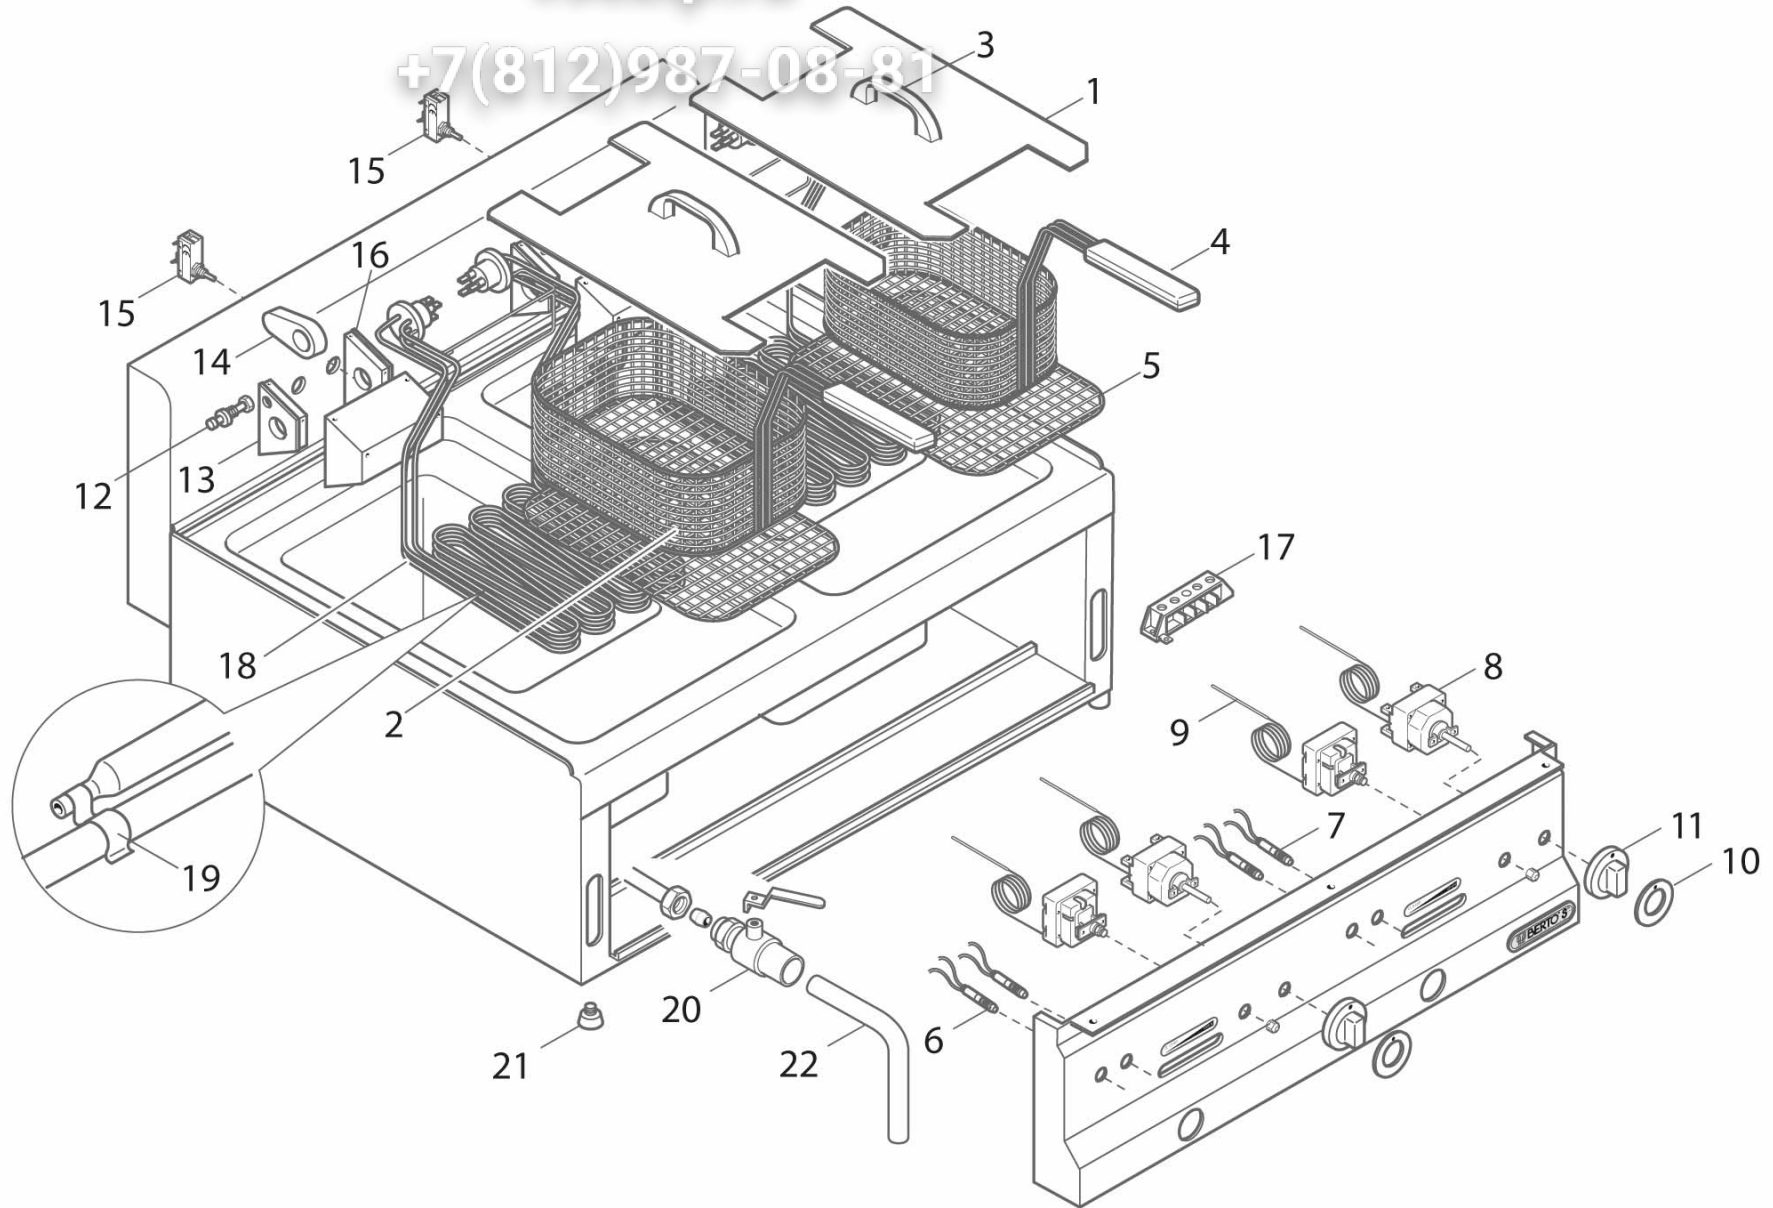

E6F10-3BS

Зип Общепит

vsezip.ru

+7(812)987-08-81

E6F10-3BS

Зип Ощепит

vsezip.ru

+7(812)987-08-81

Pos. Item	Codice Code	Descrizione	Item Description	Designation articles	Artikelbeschreibung	Decripción articulos	N° pezzi - No. pieces					
1	36805200	Copricesto e6f10-3/6	Basket cover e6f10-3/6	Couvercle panier e6f10-3/6	Korbaddeckung e6f10-3/6	Tapa para cesta e6f10-3/6						1
2	33614600	Cesto elt12/30 e7f10	Basket	Panier	Korb	Cesta						1
3	33606100	Maniglia copr.int.90mm elt.gl/	Basket cover handle	Poignee du couvercle panier	Handgriff korbaddeckung	Asa de la tapa para cesta						1
4	33502000	Mezzocesto elt12/15-gl8-e7f10	Half basket elt 12/15 gl8 e7f1	Demi-panier elt 12/15 gl8 e7f1	Halbkorb elt 12/15 gl8 e7f10	Media cesta elt 12/15 gl8 e7f1						1
5	32714400	Rpv10 retina vasca gl8-elt10	Tank filter net rpv 10	CrÉpine filtre de la cuve rpv	Netz filter fur schale rpv 10	Malla de filtro cuba rpv 10						1
6	33171000	Spia giallo/verde 400v d.10mm	Yellow/green pilot light 400v	TÉmoin lumineux jaune/vert 400	Gelb/grüne rundanzeige 400v	Indicador lumin. amarillo/verd						1
7	33171100	Spia giallo/arancio 400v d.10m	400v yellow/orange pilot light	TÉmoin lumineux jaune/orange 4	Gelb/orangefarb.anzeige 400v	Indic.lumin.amarillo/ naranja						1
8	33070800	Termost.sicur.trif. dado frig.	Safety thermostat	Thermostat de surete	Sicherheitsthermostat	Termostato de seguridad						1
9	33066200	Termost.lavoro trif.frigg. el.	Cooking thermostat	Thermostat de service	Betriebsthermostat	Term.de funcionam. trifásico						1
10	31953900	Serig.rossa manop.frigg.el.	Knob serigraphy	Serigraphie de la manette	Drehknopfserigraphie	Serigrafia mando						1
11	31876200	manopola pel rossa perno6x4,6	Electric red knob	Manette électrique rouge	Elektro-drehknopf	Mando eléctrico rojo						1
12	31779700	Blocco res.e6/7f10/18/30 ple s	Blocco res.e6/7f10/18/30 ple s		Blocco res.e6/7f10/18/30 ple s	Blocco res.e6/7f10/18/30 ple s						1
12	31779100	Boccola blocco resis.e7f10-4/8	Heating element block e7f10-4/	Bloc rÉsistance e7f10-4/8	Widerstandsblockung e7f10-4/8	Bloque resistencia e7f10-4/8						1
13	31979800	Test. sx fissa resis. e7f10	Lh head	TÉtiÈre gauche	Seitliche abdeckung links	Cabezal izdo. fijo resistencia						1
14	31825000	Eccentr.chius.micrint. e7f10	Small end bush for microswitch	Excentrique pour interrupteru	Exzenter schloss mikroschalt.	Excéntrica cierre interruptor						1
15	33059400	Micrinterr.bipolare m10x0.75	Bipolar microswitch	Micro-interrupteur bipolaire	Zweipol-mikroschalter	Microinterruptor bipolar						1
16	31979700	Test. dx fissa resis. e7f10	Rh head	TÉtiÈre droite	Seitliche abdeckung rechts	Cabezal dcho. fijo resistencia						1
17	30184200	Morsettiera a 6 poli fv 122 b	Terminal board 6 poles	Bornier 6 poles	Klemmenleiste	Bornera 6 polos						2
18	22016300	resist. 9000w-230v e7fri4/8-s	9000w 230v heating element	RÉsistance 9000w 230v	Widerstand 9000w 230v	Resistencia 9000w 230v						1
18	22016200	resistenza 6000w-230v e7f10	6000w 230v heating element e7f	RÉsistance 6000w 230v e7f10	Widerstand 6000w 230v e7f10	Resistencia 6000w 230v e7f10						-
19	33612900	Mollette stringibulbo fr. elt	Bulb clips	Collier serre-bulbe	Kugel-klemmfeder	Tenacillas para bulbo						3
20	32685400	Rubinetto scarico frontale com	Frontal outlet tap	Robinet de vidange frontal	Abflusshahn	Grifo de descarga frontal						1
21	30684100	Piedinoxbanc d.30xm8condado ba	Foot h.6mm	Pied h.6mm	Fuss h.6mm	Pata h.6mm						4
22	22698100	Gomito scarico olio/acqua	Outlet elbow	Coude de vidange	Abfluss-winkelstuk	Codo de descarga						1