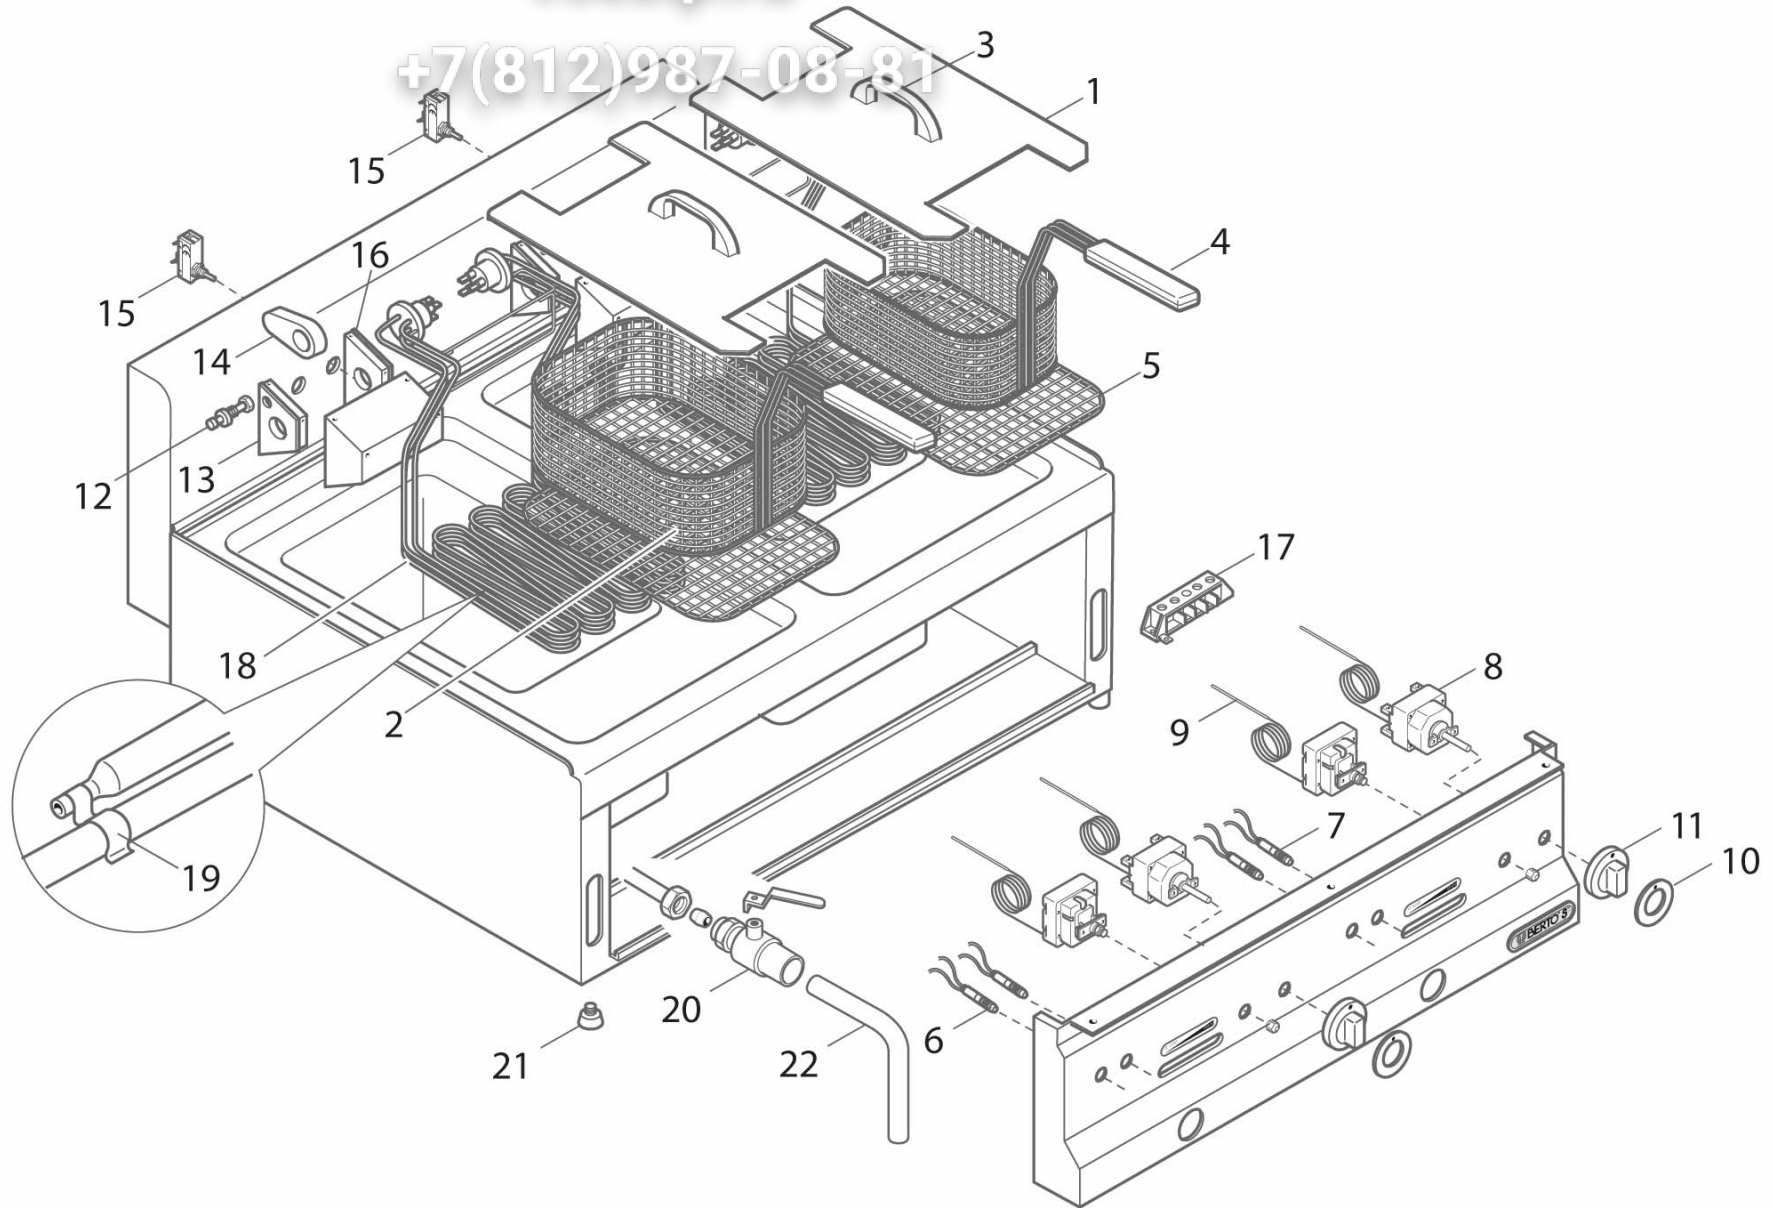

E6F10-3BS

Зип Ощепит

vsezip.ru

+7(812)987-08-81

E6F10-3BS

Зип Ощепит

vsezip.ru

+7(812)987-08-81

Pos. Item	Codice Code	Descrizione	Item Description	Designation articles	Artikelbeschreibung	Decripción articulos	N° pezzi - No. pieces					
1	36805200	Copricesto e6f10-3/6	Basket cover e6f10-3/6	Couvercle panier e6f10-3/6	Korbaddeckung e6f10-3/6	Tapa para cesta e6f10-3/6						1
2	33614600	Cesto elt12/30 e7f10	Basket	Panier	Korb	Cesta						1
3	33606100	Maniglia copr.int.90mm elt.gl/	Basket cover handle	Poignee du couvercle panier	Handgriff korbaddeckung	Asa de la tapa para cesta						1
4	33502000	Mezzocesto elt12/15-gl8-e7f10	Half basket elt 12/15 gl8 e7f1	Demi-panier elt 12/15 gl8 e7f1	Halbkorb elt 12/15 gl8 e7f10	Media cesta elt 12/15 gl8 e7f1						1
5	32714400	Rpv10 retina vasca gl8-elt10	Tank filter net rpv 10	CrÉpine filtre de la cuve rpv	Netz filter fur schale rpv 10	Malla de filtro cuba rpv 10						1
6	33171000	Spia giallo/verde 400v d.10mm	Yellow/green pilot light 400v	TÉmoin lumineux jaune/vert 400	Gelb/grÜne rundanzeige 400v	Indicador lumin. amarillo/verd						1
7	33171100	Spia giallo/arancio 400v d.10m	400v yellow/orange pilot light	TÉmoin lumineux jaune/orange 4	Gelb/orangefarb.anzeige 400v	Indic.lumin.amarillo/ naranja						1
8	33070800	Termost.sicur.trif. dado frig.	Safety thermostat	Thermostat de surete	Sicherheitsthermostat	Termostato de seguridad						1
9	33066200	Termost.lavoro trif.frigg. el.	Cooking thermostat	Thermostat de service	Betriebsthermostat	Term.de funcionam. trifÁsico						1
10	31953900	Serig.rossa manop.frigg.el.	Knob serigraphy	Serigraphie de la manette	Drehknopfserigraphie	Serigrafia mando						1
11	31876200	manopola pel rossa perno6x4,6	Electric red knob	Manette électrique rouge	Elektro-drehknopf	Mando elÉctrico rojo						1
12	31779700	Blocco res.e6/7f10/18/30 ple s	Blocco res.e6/7f10/18/30 ple s		Blocco res.e6/7f10/18/30 ple s	Blocco res.e6/7f10/18/30 ple s						1
12	31779100	Boccola blocco resis.e7f10-4/8	Heating element block e7f10-4/	Bloc rÉsistance e7f10-4/8	Widerstandsblockung e7f10-4/8	Bloque resistencia e7f10-4/8						1
13	31979800	Test. sx fissa resis. e7f10	Lh head	TÉtiÈre gauche	Seitliche abdeckung links	Cabezal izdo. fijo resistencia						1
14	31825000	Eccentr.chius.microint. e7f10	Small end bush for microswitch	Excentrique pour interrupteru	Exzenter schloss mikroschalt.	ExcÉntrica cierre interruptor						1
15	33059400	Microinterr.bipolare m10x0.75	Bipolar microswitch	Micro-interrupteur bipolaire	Zweipol-mikroschalter	Microinterruptor bipolar						1
16	31979700	Test. dx fissa resis. e7f10	Rh head	TÉtiÈre droite	Seitliche abdeckung rechts	Cabezal dcho. fijo resistencia						1
17	30184200	Morsettiera a 6 poli fv 122 b	Terminal board 6 poles	Bornier 6 poles	Klemmenleiste	Bornera 6 polos						2
18	22016300	resist. 9000w-230v e7fri4/8-s	9000w 230v heating element	RÉsistance 9000w 230v	Widerstand 9000w 230v	Resistencia 9000w 230v						1
18	22016200	resistenza 6000w-230v e7f10	6000w 230v heating element e7f	RÉsistance 6000w 230v e7f10	Widerstand 6000w 230v e7f10	Resistencia 6000w 230v e7f10						-
19	33612900	Mollette stringibulbo fr. elt	Bulb clips	Collier serre-bulbe	Kugel-klemmfeder	Tenacillas para bulbo						3
20	32685400	Rubinetto scarico frontale com	Frontal outlet tap	Robinet de vidange frontal	Abflusshahn	Grifo de descarga frontal						1
21	30684100	Piedinoxbanc d.30xm8condado ba	Foot h.6mm	Pied h.6mm	Fuss h.6mm	Pata h.6mm						4
22	22698100	Gomito scarico olio/acqua	Outlet elbow	Coude de vidange	Abfluss-winkelstuk	Codo de descarga						1