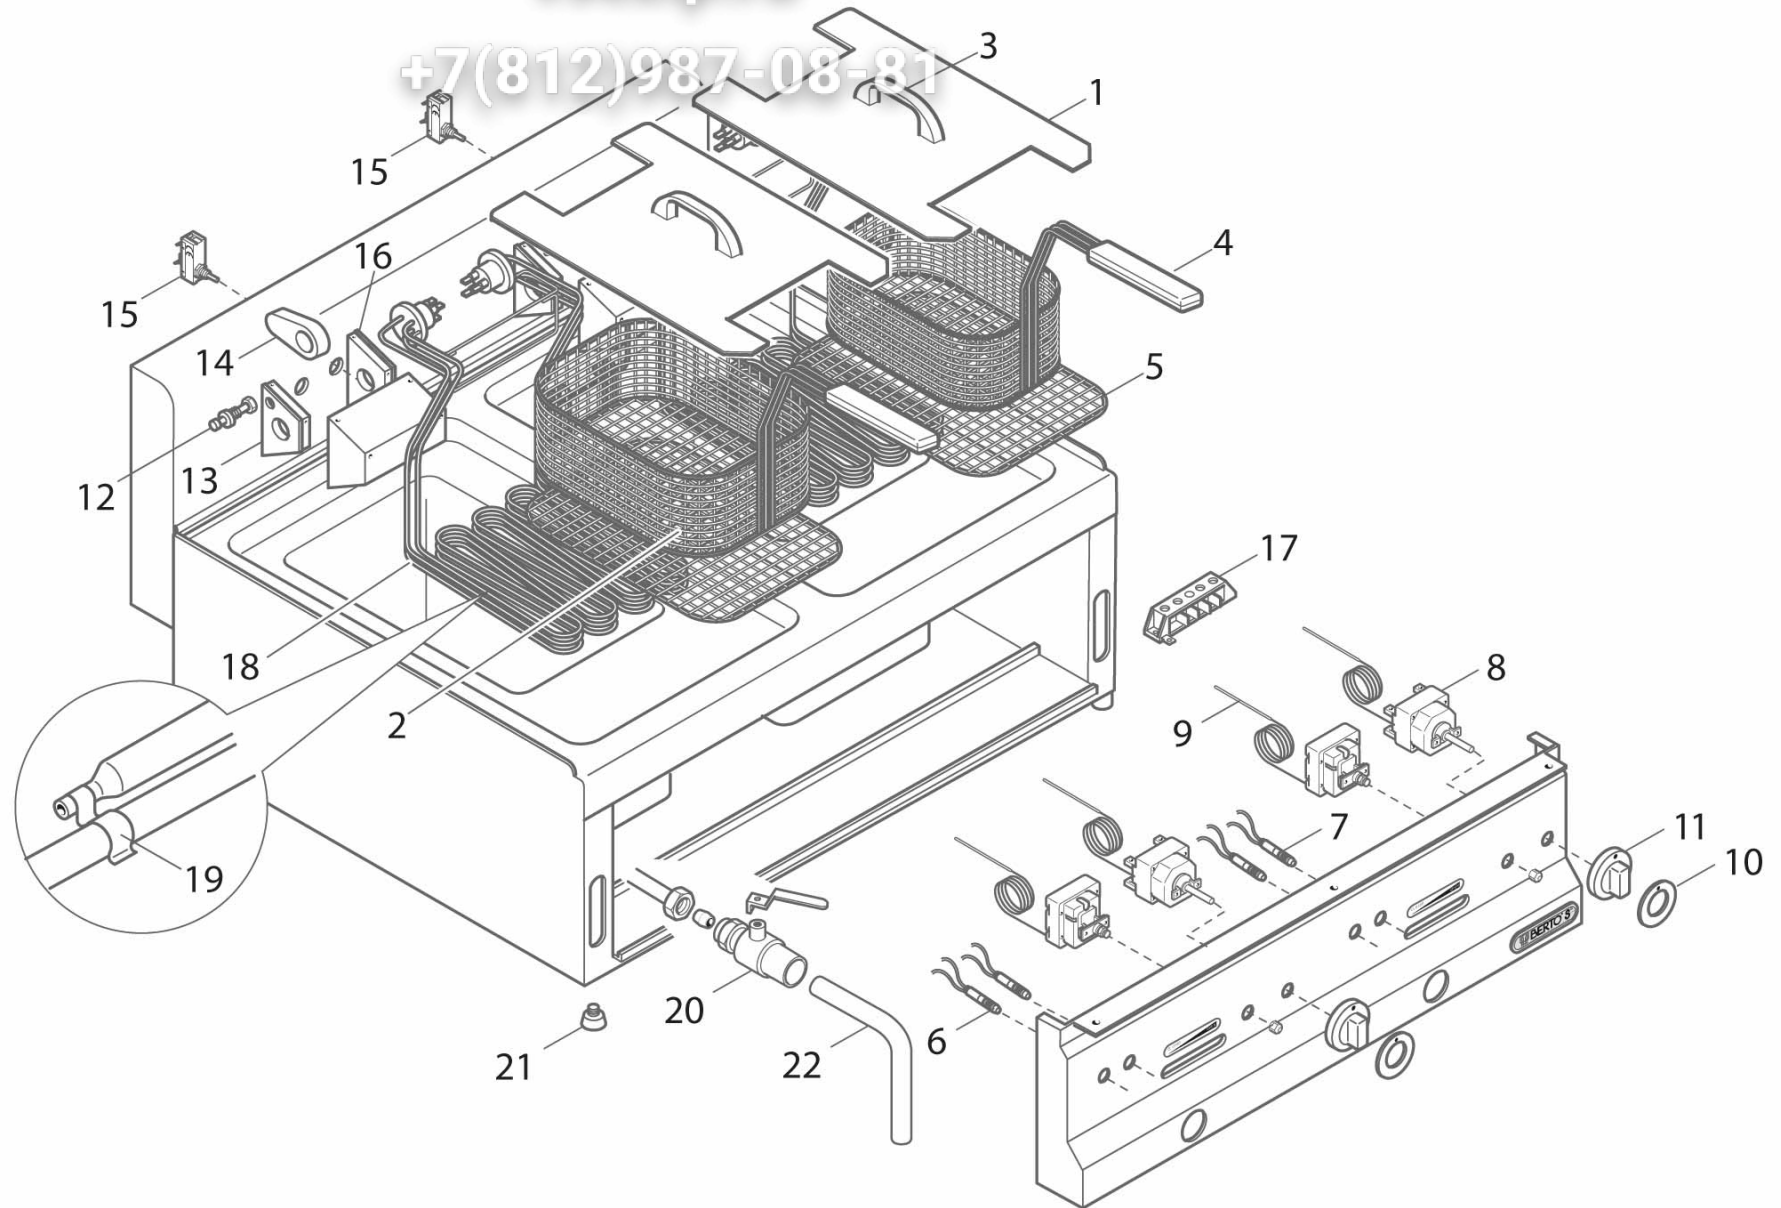

E6F10-3B

Зип Общепит

vsezip.ru

+7(812)987-08-81

E6F10-3B

Зип Общепит

vsezip.ru

+7(812)987-08-81

Pos. Item	Codice Code	Descrizione	Item Description	Designation articles	Artikelbeschreibung	Decripción articulos	N° pezzi - No. pieces					
1	36805200	Copricesto e6f10-3/6	Basket cover e6f10-3/6	Couvercle panier e6f10-3/6	Korbabdeckung e6f10-3/6	Tapa para cesta e6f10-3/6						1
2	33614600	Cesto elt12/30 e7f10	Basket	Panier	Korb	Cesta						1
3	33606100	Maniglia copr.int.90mm elt.gl/	Basket cover handle	Poignee du couvercle panier	Handgriff korbabdeckung	Asa de la tapa para cesta						1
4	33502000	Mezzocesto elt12/15-gl8-e7f10	Half basket elt 12/15 gl8 e7f1	Demi-panier elt 12/15 gl8 e7f1	Halbkorb elt 12/15 gl8 e7f10	Media cesta elt 12/15 gl8 e7f1						2
5	32714400	Rpv10 retina vasca gl8-elt10	Tank filter net rpv 10	CrÉpine filtre de la cuve rpv	Netz filter fur schale rpv 10	Malla de filtro cuba rpv 10						1
6	33171000	Spia giallo/verde 400v d.10mm	Yellow/green pilot light 400v	TÉmoin lumineux jaune/vert 400	Gelb/grÜne rundanzeige 400v	Indicador lumin. amarillo/verd						1
7	33171100	Spia giallo/arancio 400v d.10m	400v yellow/orange pilot light	TÉmoin lumineux jaune/orange 4	Gelb/orangefarb.anzeige 400v	Indic.lumin.amarillo/ naranja						1
8	33070800	Termost.sicur.trif. dado frig.	Safety thermostat	Thermostat de surete	Sicherheitsthermostat	Termostato de seguridad						1
9	33066200	Termost.lavoro trif.frigg. el.	Cooking thermostat	Thermostat de service	Betriebsthermostat	Term.de funcionam. trifÁsico						1
10	31953900	Serig.rossa manop.frigg.el.	Knob serigraphy	Serigraphie de la manette	Drehknopfserigraphie	Serigrafia mando						1
11	31876200	manopola pel rossa perno6x4,6	Electric red knob	Manette électrique rouge	Elektro-drehknopf	Mando elÉctrico rojo						1
12	31779700	Blocco res.e6/7f10/18/30 ple s	Blocco res.e6/7f10/18/30 ple s		Blocco res.e6/7f10/18/30 ple s	Blocco res.e6/7f10/18/30 ple s						1
12	31779100	Boccola blocco resis.e7f10-4/8	Heating element block e7f10-4/	Bloc rÉsistance e7f10-4/8	Widerstandsblockung e7f10-4/8	Bloque resistencia e7f10-4/8						1
13	31979800	Test. sx fissa resis. e7f10	Lh head	TÉtiÈre gauche	Seitliche abdeckung links	Cabezal izdo. fijo resistencia						1
14	31825000	Eccentr.chius.micrint. e7f10	Small end bush for microswitch	Excentrique pour interrupteru	Exzenter schloss mikroschalt.	ExcÉntrica cierre interruptor						1
15	33059400	Micrinterr.bipolare m10x0.75	Bipolar microswitch	Micro-interrupteur bipolaire	Zweipol-mikroschalter	Microinterruptor bipolar						1
16	31979700	Test. dx fissa resis. e7f10	Rh head	TÉtiÈre droite	Seitliche abdeckung rechts	Cabezal dcho. fijo resistencia						1
17	30184200	Morsettiera a 6 poli fv 122 b	Terminal board 6 poles	Bornier 6 poles	Klemmenleiste	Bornera 6 polos						2
18	22016200	resistenza 6000w-230v e7f10	6000w 230v heating element e7f	RÉsistance 6000w 230v e7f10	Widerstand 6000w 230v e7f10	Resistencia 6000w 230v e7f10						1
18	22016300	resist. 9000w-230v e7fri4/8-s	9000w 230v heating element	RÉsistance 9000w 230v	Widerstand 9000w 230v	Resistencia 9000w 230v						-
19	33612900	Mollette stringibulbo fr. elt	Bulb clips	Collier serre-bulbe	Kugel-klemmfeder	Tenacillas para bulbo						3
20	32685400	Rubinetto scarico frontale com	Frontal outlet tap	Robinet de vidange frontal	Abflusshahn	Grifo de descarga frontal						1
21	30684100	Piedinoxbanc d.30xm8condado ba	Foot h.6mm	Pied h.6mm	Fuss h.6mm	Pata h.6mm						4
22	22698100	Gomito scarico olio/acqua	Outlet elbow	Coude de vidange	Abfluss-winkelstuk	Codo de descarga						1