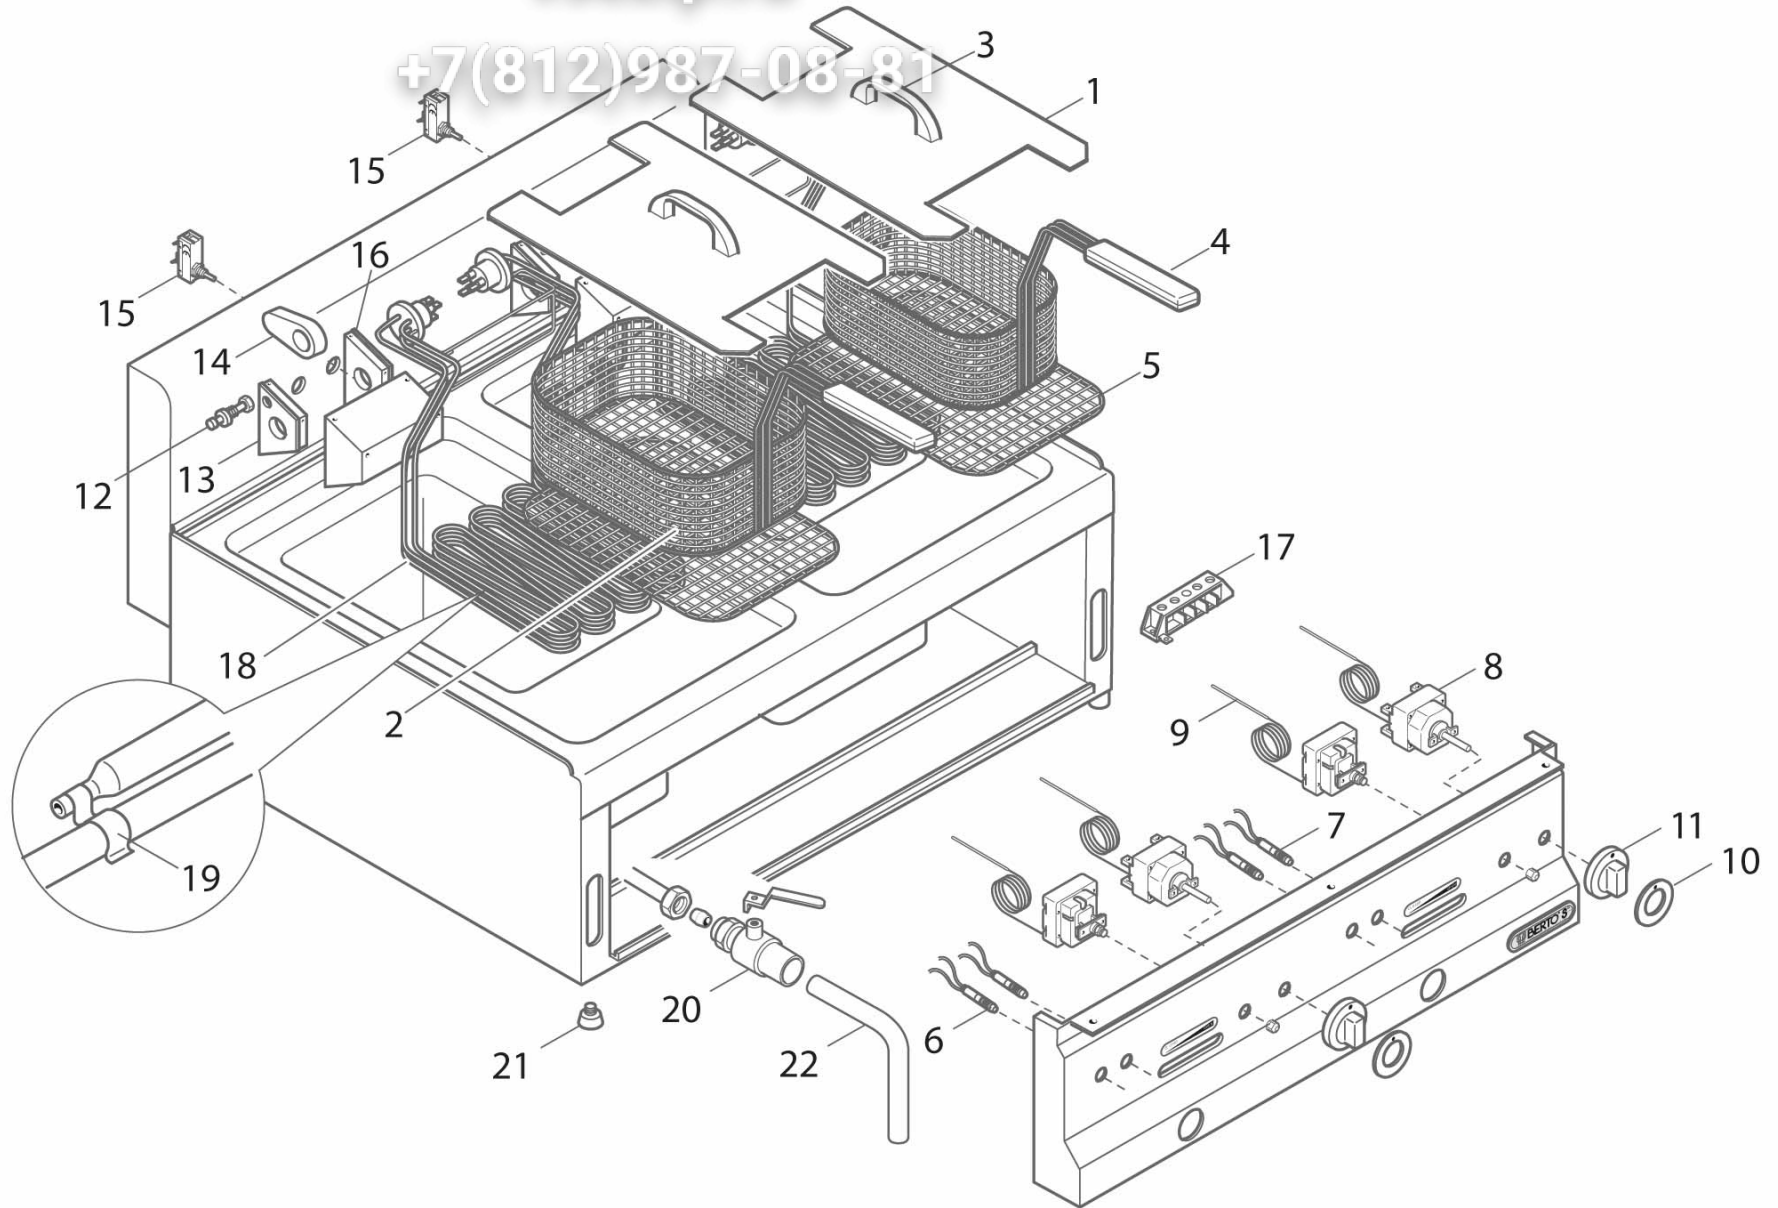

E6F10-3B

Зип Общепит

vsezip.ru

+7(812)987-08-81

E6F10-3B

Зип Ощепит

vsezip.ru

+7(812)987-08-81

Pos. Item	Codice Code	Descrizione	Item Description	Designation articles	Artikelbeschreibung	Decripción articulos	N° pezzi - No. pieces					
1	36805200	Copricesto e6f10-3/6	Basket cover e6f10-3/6	Couvercle panier e6f10-3/6	Korbaddeckung e6f10-3/6	Tapa para cesta e6f10-3/6						1
2	33614600	Cesto elt12/30 e7f10	Basket	Panier	Korb	Cesta						1
3	33606100	Maniglia copr.int.90mm elt.gl/	Basket cover handle	Poignee du couvercle panier	Handgriff korbaddeckung	Asa de la tapa para cesta						1
4	33502000	Mezzocesto elt12/15-gl8-e7f10	Half basket elt 12/15 gl8 e7f1	Demi-panier elt 12/15 gl8 e7f1	Halbkorb elt 12/15 gl8 e7f10	Media cesta elt 12/15 gl8 e7f1						2
5	32714400	Rpv10 retina vasca gl8-elt10	Tank filter net rpv 10	CrÉpine filtre de la cuve rpv	Netz filter fur schale rpv 10	Malla de filtro cuba rpv 10						1
6	33171000	Spia giallo/verde 400v d.10mm	Yellow/green pilot light 400v	TÉmoin lumineux jaune/vert 400	Gelb/grÜne rundanzeige 400v	Indicador lumin. amarillo/verd						1
7	33171100	Spia giallo/arancio 400v d.10m	400v yellow/orange pilot light	TÉmoin lumineux jaune/orange 4	Gelb/orangefarb.anzeige 400v	Indic.lumin.amarillo/ naranja						1
8	33070800	Termost.sicur.trif. dado frig.	Safety thermostat	Thermostat de surete	Sicherheitsthermostat	Termostato de seguridad						1
9	33066200	Termost.lavoro trif.frigg. el.	Cooking thermostat	Thermostat de service	Betriebsthermostat	Term.de funcionam. trifÁsico						1
10	31953900	Serig.rossa manop.frigg.el.	Knob serigraphy	Serigraphie de la manette	Drehknopfserigraphie	Serigrafia mando						1
11	31876200	manopola pel rossa perno6x4,6	Electric red knob	Manette électrique rouge	Elektro-drehknopf	Mando elÉctrico rojo						1
12	31779700	Blocco res.e6/7f10/18/30 ple s	Blocco res.e6/7f10/18/30 ple s		Blocco res.e6/7f10/18/30 ple s	Blocco res.e6/7f10/18/30 ple s						1
12	31779100	Boccola blocco resis.e7f10-4/8	Heating element block e7f10-4/	Bloc rÉsistance e7f10-4/8	Widerstandsblockung e7f10-4/8	Bloque resistencia e7f10-4/8						1
13	31979800	Test. sx fissa resis. e7f10	Lh head	TÉtiÈre gauche	Seitliche abdeckung links	Cabezal izdo. fijo resistencia						1
14	31825000	Eccentr.chius.micrint. e7f10	Small end bush for microswitch	Excentrique pour interrupteru	Exzenter schloss mikroschalt.	ExcÉntrica cierre interruptor						1
15	33059400	Micrinterr.bipolare m10x0.75	Bipolar microswitch	Micro-interrupteur bipolaire	Zweipol-mikroschalter	Microinterruptor bipolar						1
16	31979700	Test. dx fissa resis. e7f10	Rh head	TÉtiÈre droite	Seitliche abdeckung rechts	Cabezal dcho. fijo resistencia						1
17	30184200	Morsettiera a 6 poli fv 122 b	Terminal board 6 poles	Bornier 6 poles	Klemmenleiste	Bornera 6 polos						2
18	22016200	resistenza 6000w-230v e7f10	6000w 230v heating element e7f	RÉsistance 6000w 230v e7f10	Widerstand 6000w 230v e7f10	Resistencia 6000w 230v e7f10						1
18	22016300	resist. 9000w-230v e7fri4/8-s	9000w 230v heating element	RÉsistance 9000w 230v	Widerstand 9000w 230v	Resistencia 9000w 230v						-
19	33612900	Mollette stringibulbo fr. elt	Bulb clips	Collier serre-bulbe	Kugel-klemmfeder	Tenacillas para bulbo						3
20	32685400	Rubinetto scarico frontale com	Frontal outlet tap	Robinet de vidange frontal	Abflusshahn	Grifo de descarga frontal						1
21	30684100	Piedinoxbanc d.30xm8condado ba	Foot h.6mm	Pied h.6mm	Fuss h.6mm	Pata h.6mm						4
22	22698100	Gomito scarico olio/acqua	Outlet elbow	Coude de vidange	Abfluss-winkelstuk	Codo de descarga						1