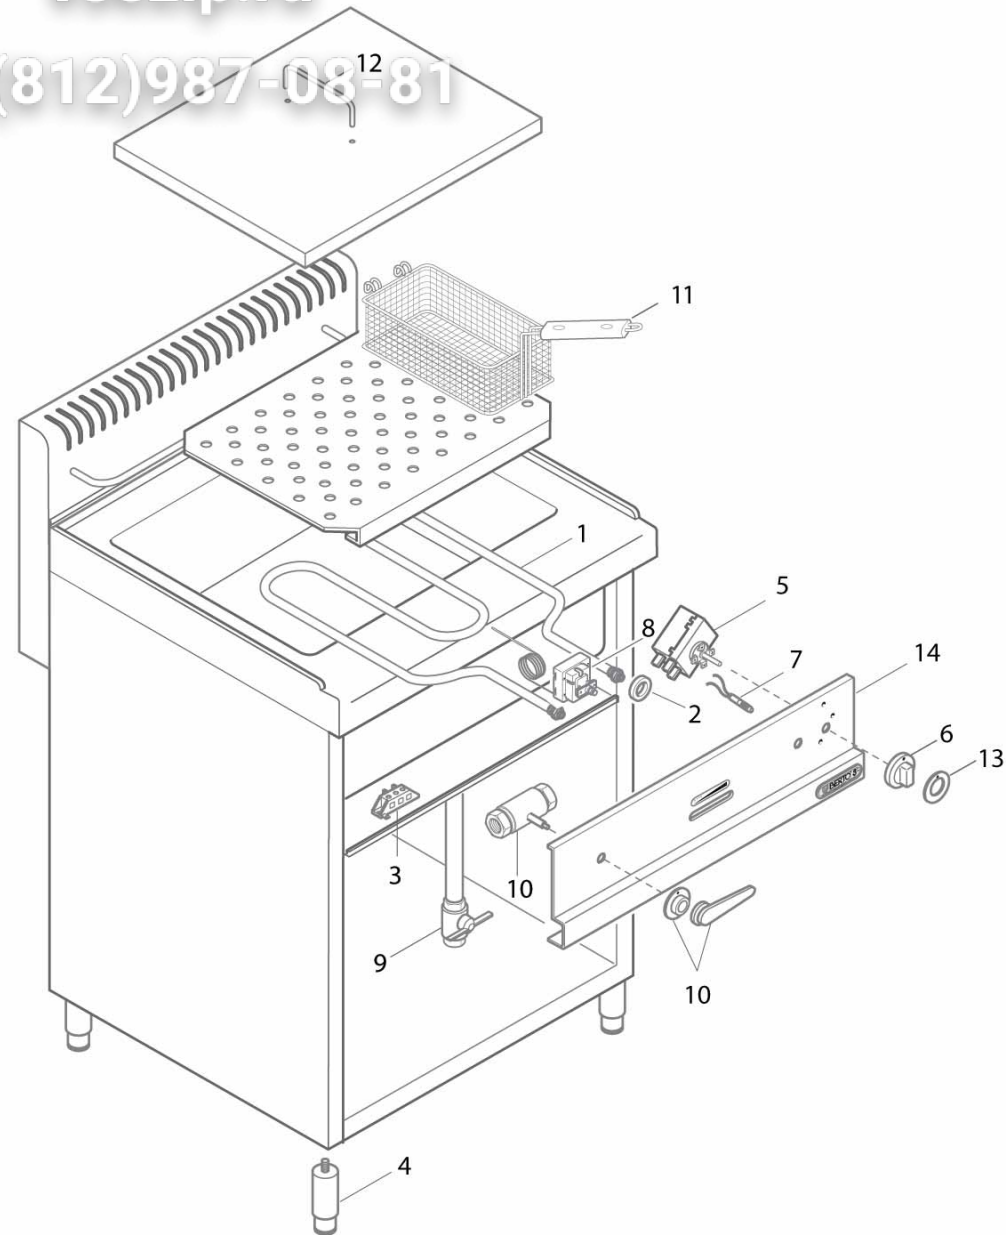

E6CP6M

Зип Общепит

vsezip.ru

+7(812)987-08-81

E6CP6M

Зип Общепит

Pos. Item	Codice Code	Descrizione	Item Description	Designation articles	Artikelbeschreibung	Decripción articulos	N° pezzi - No. pieces					
												E6CP6M
1	22015900	Resistenza 2750 w. per e6cp6b/m	2750 w - 240 v heating element	RÉsistance 2750 w - 240 v	Widerstand 2750 w - 240 v	Resistencia 2750 w - 240 v						3
2	22594700	Guarniz.resist. ecrm6 e term.	Seal heating element	Joint rÉsistance	Dichtung widerstand	Empaquetadura resistencia						6
3	30184200	Morsettiera a 6 poli fv 122 b (lau 10)	Terminal board 6 poles	Bornier 6 poles	Klemmenleiste	Bornera 6 polos						1
4	24684200	Piedino inox 1 1/2 h-125/175	Foot 1 1/2 h-125/175	Pied 1 1/2 h-125/175	Fuss 1 1/2 h-125/175	Pata 1 1/2 h-125/175						4
5	22050100	Comm. a 4 posiz.x e6cp6 e cpe	4-position selector	Commutateur 4 positions	Umschalter mit 4 positionen	Conmutador						1
6	35877300	Man. rossa p. 6x4,6 a 180°ral3000	Red knob p. 6x4,6 a 180°ral3000	Ma. rouge p. 6x4,6 a 180°ral3000	Drehknopf p. 6x4,6 a 180°ral3000	Mando rojo p. 6x4,6 a 180°ral3000						1
6	35876300	Manopola rossa p. 6x4,6 a 180°	Red knob 6x4,6 180° c	Manette rouge 6x4,6 180° c	Drehknopf 6x4,6 180° c	Mando rojo 6x4,6 180° c						1
7	30168800	Spia verde 230v d.10mmt150Ø	Green lamp 230v	Temoir lumineux vert 230v	Grüne kontrollampe 230v	Piloto verde 230v						1
8	22698100	Gomito scarico olio/acqua	Outlet elbow	Coude de vidange	Abfluss-winkelstuk	Codo de descarga						1
9	32685400	Rubinetto scarico frontale completo	Frontal outlet tap	Robinet de vidange frontal	Abflusshahn	Grifo de descarga frontal						1
10	31686800	Valvola sfera man. ghiera 1/2 f-f	Water inlet valve	Soupape entree d'eau	Wasser-einlassventil	Valvula de bola						1
11	22617700	Cesto per cuocipasta e6cp6b-ecrm6	Basket for pasta cooker	Panier pour cuiseur de pâtes	Korb für nudelkocher	Cesta para cuocepasta						1
12	27604500	Man. sa/e60-g/e7br8-9gl15/20-e9f15	Ha. sa/e60-g/e7br8-9gl15/20-e9f15	Po. sa/e60-g/e7br8-9gl15/20-e9f15	Han. sa/e60-g/e7br8-9gl15/20-e9f15	Ma. sa/e60-g/e7br8-9gl15/20-e9f15						1
13	36953000	Serig. rossa manop. e6cp6	Knob drawing print e6cp6	Serigraphie de la manette e6cp6	Drehknopfserigraphie e6cp6	Serigrafia roja mando e6cp6						1
14	36062400	Termost. trif. sicur. 150°c	Safety thermost.150°c	Thermost.de surete 150°c	Sicherheitsthermost. 150°c	Termost.de seguridad 150°c						1