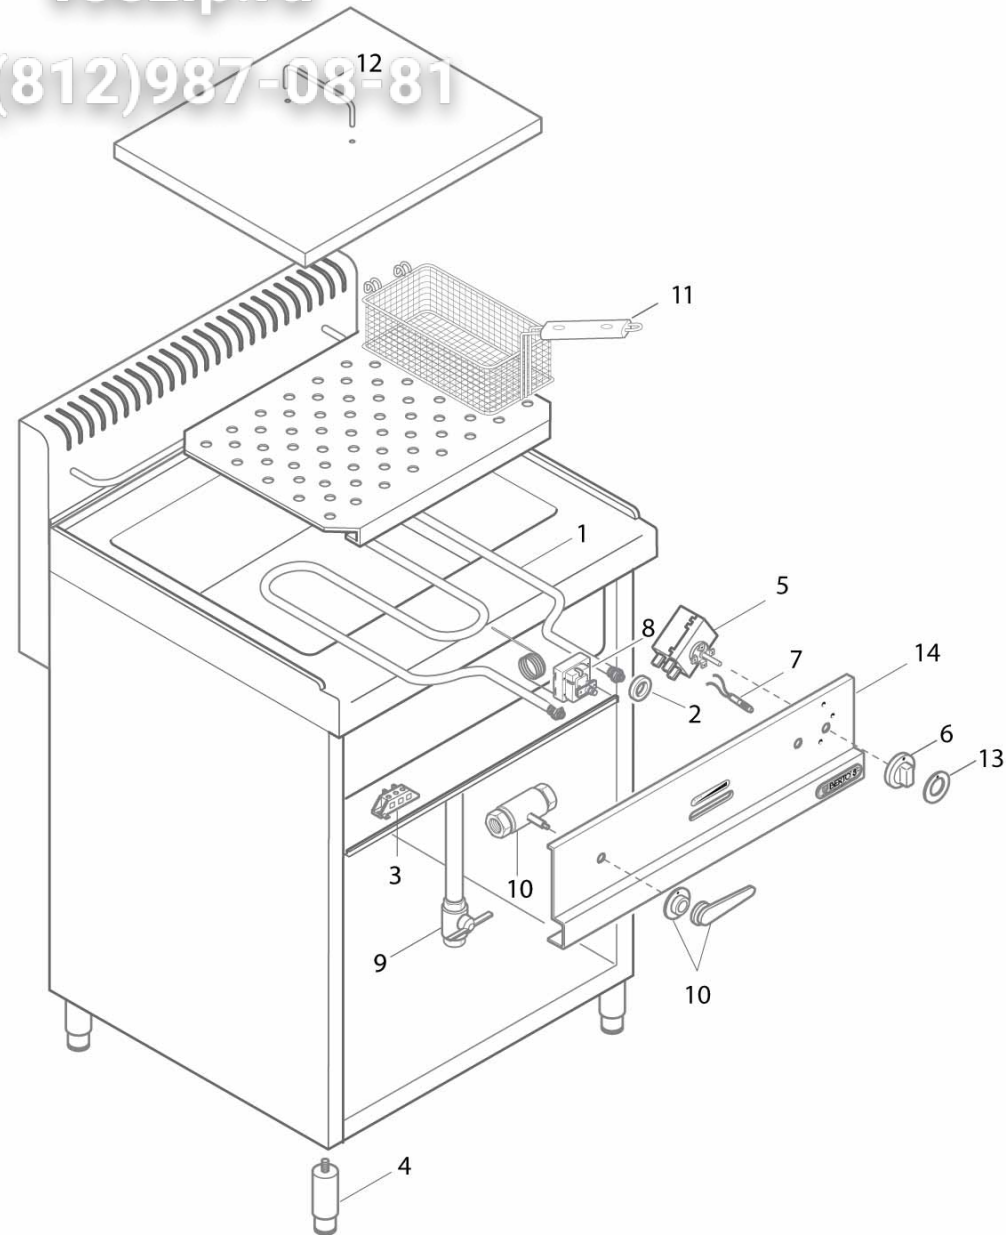

E6CP6M

Зип Общепит

vsezip.ru

+7(812)987-08-81

E6CP6M

Зип Общепит

Pos. Item	Codice Code	Descrizione	Item Description	Designation articles	Artikelbeschreibung	Decripción articulos	N° pezzi - No. pieces					
												E6CP6M
1	22015900	Resistenza 2750 w. per e6cp6b/m	2750 w - 240 v heating element	RÉsistance 2750 w - 240 v	Widerstand 2750 w - 240 v	Resistencia 2750 w - 240 v						3
2	22594700	Guarniz.resist. ecrm6 e term.	Seal heating element	Joint rÉsistance	Dichtung widerstand	Empaquetadura resistencia						6
3	30184200	Morsettiera a 6 poli fv 122 b (lau 10)	Terminal board 6 poles	Bornier 6 poles	Klemmenleiste	Bornera 6 polos						1
4	24684200	Piedino inox 1 1/2 h-125/175	Foot 1 1/2 h-125/175	Pied 1 1/2 h-125/175	Fuss 1 1/2 h-125/175	Pata 1 1/2 h-125/175						4
5	22050100	Comm. a 4 posiz.x e6cp6 e cpe	4-position selector	Commutateur 4 positions	Umschalter mit 4 positionen	Conmutador						1
6	35877300	Man. rossa p. 6x4,6 a 180°ral3000	Red knob p. 6x4,6 a 180°ral3000	Ma. rouge p. 6x4,6 a 180°ral3000	Drehknopf p. 6x4,6 a 180°ral3000	Mando rojo p. 6x4,6 a 180°ral3000						1
6	35876300	Manopola rossa p. 6x4,6 a 180°	Red knob 6x4,6 180° c	Manette rouge 6x4,6 180° c	Drehknopf 6x4,6 180° c	Mando rojo 6x4,6 180° c						1
7	30168800	Spia verde 230v d.10mmt150Ø	Green lamp 230v	Temoir lumineux vert 230v	Grüne kontrollampe 230v	Piloto verde 230v						1
8	22698100	Gomito scarico olio/acqua	Outlet elbow	Coude de vidange	Abfluss-winkelstuk	Codo de descarga						1
9	32685400	Rubinetto scarico frontale completo	Frontal outlet tap	Robinet de vidange frontal	Abflusshahn	Grifo de descarga frontal						1
10	31686800	Valvola sfera man. ghiera 1/2 f-f	Water inlet valve	Soupape entree d'eau	Wasser-einlassventil	Valvula de bola						1
11	22617700	Cesto per cuocipasta e6cp6b-ecrm6	Basket for pasta cooker	Panier pour cuiseur de pâtes	Korb für nudelkocher	Cesta para cuocipasta						1
12	27604500	Man. sa/e60-g/e7br8-9gl15/20-e9f15	Ha. sa/e60-g/e7br8-9gl15/20-e9f15	Po. sa/e60-g/e7br8-9gl15/20-e9f15	Han. sa/e60-g/e7br8-9gl15/20-e9f15	Ma. sa/e60-g/e7br8-9gl15/20-e9f15						1
13	36953000	Serig. rossa manop. e6cp6	Knob drawing print e6cp6	Serigraphie de la manette e6cp6	Drehknopfserigraphie e6cp6	Serigrafia roja mando e6cp6						1
14	36062400	Termost. trif. sicur. 150°c	Safety thermost.150°c	Thermost.de surete 150°c	Sicherheitsthermost. 150°c	Termost.de seguridad 150°c						1