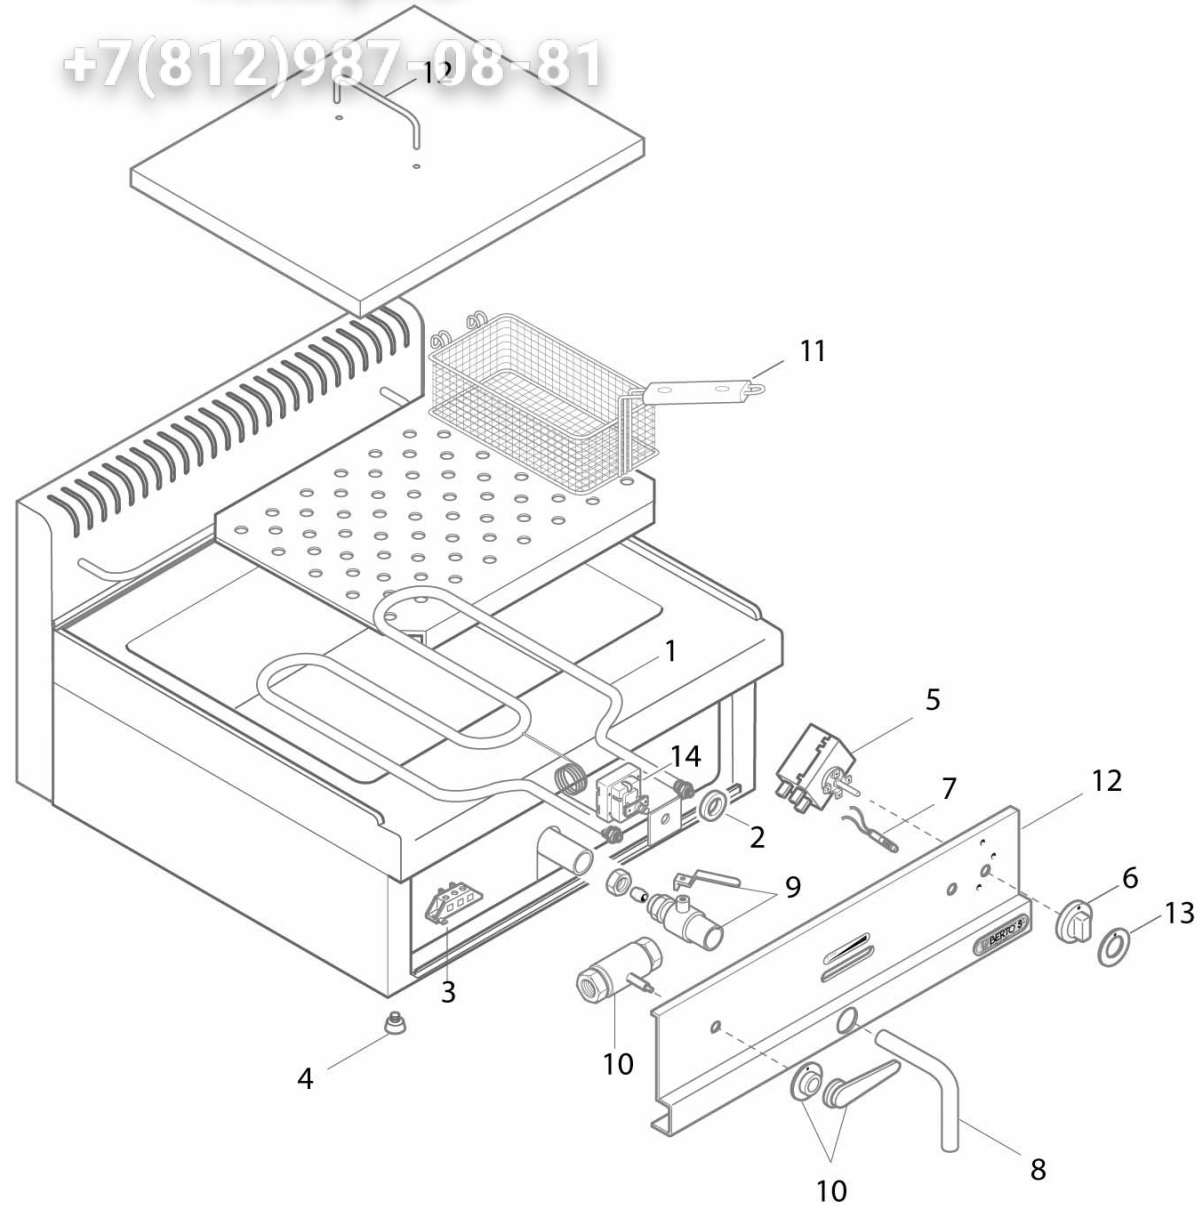

E6CP6B

Зип Общепит

vsezip.ru

+7(812)987-08-81

E6CP6B

Зип Общепит

vsezip.ru

+7(812)987-08-81

Pos. Item	Codice Code	Descrizione	Item Description	Designation articles	Artikelbeschreibung	Decripción articulos	N° pezzi - No. pieces				
1	22015900	Resistenza 2750 w. per e6cp6b/	2750 w - 240 v heating element	RÉsistance 2750 w - 240 v	Widerstand 2750 w - 240 v	Resistencia 2750 w - 240 v					3
2	22594700	Guarniz.resist. ecrm6 e term.	Seal heating element	Joint rÉsistance	Dichtung widerstand	Empaquetadura resistencia					6
3	30184200	Morsettiera a 6 poli fv 122 b	Terminal board 6 poles	Bornier 6 poles	Klemmenleiste	Bornera 6 polos					1
4	30684100	Piedinoxbanc d.30xm8condado ba	Foot h.6mm	Pied h.6mm	Fuss h.6mm	Pata h.6mm					4
5	22050100	Commutatore a 4 posiz.x e6cp6	4-position selector	Commutateur 4 positions	Umschalter mit 4 positionen	Conmutador					1
6	35877300	Manopola rossa p. 6x4,6 a 180°	Red knob p. 6x4,6 a 180°ral300	Manette rouge p. 6x4,6 a 180°	Drehknopf p. 6x4,6 a 180°ral30	Mando rojo p. 6x4,6 a 180°ral3					1
6	35876300	Manopola rossa p. 6x4,6 a 180°	Red knob 6x4,6 180° c	Manette rouge 6x4,6 180° c	Drehknopf 6x4,6 180° c	Mando rojo 6x4,6 180° c					1
7	30168800	Spia verde 230v d.10mmt150Ø	Green lamp 230v	Temoir lumineux vert 230v	Grune kontrollampe 230v	Piloto verde 230v					1
8	22698100	Gomito scarico olio/acqua	Outlet elbow	Coude de vidange	Abfluss-winkelstuk	Codo de descarga					1
9	32685400	Rubinetto scarico frontale com	Frontal outlet tap	Robinet de vidange frontal	Abflusshahn	Grifo de descarga frontal					1
10	31686800	Valvola sfera man. ghiera 1/2	Water inlet valve	Soupape entree d'eau	Wasser-einlassventil	Valvula de bola					1
11	22617700	Cesto per cuocipasta e6cp6b-ec	Basket for pasta cooker	Panier pour cuiseur de pâtes	Korb für nudelkocher	Cesta para cuocipasta					1
12	33606100	Maniglia copr.int.90mm elt.gl/	Basket cover handle	Poignee du couvercle panier	Handgriff korbabdeckung	Asa de la tapa para cesta					1
13	36953000	Serig. rossa manop. e6cp6	Knob drawing print e6cp6	Serigraphie de la manette e6cp	Drehknopfserigraphie e6cp6	Serigrafia roja mando e6cp6					1