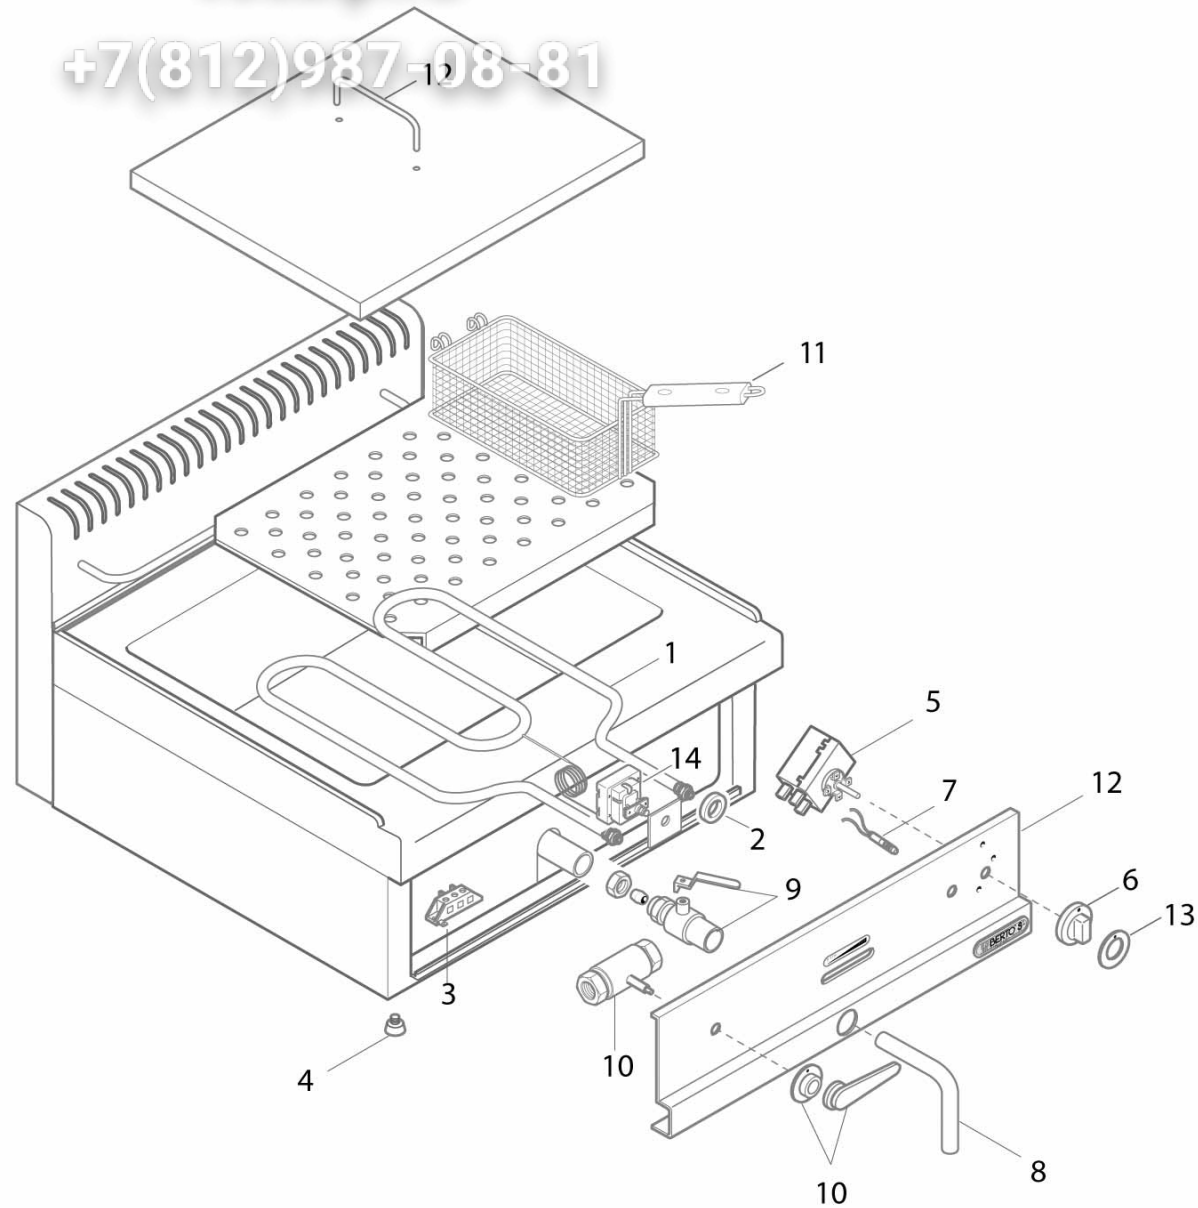

E6CP6B

Зип Общепит

vsezip.ru

+7(812)987-08-81

E6CP6B

Зип Ощепит

vsezip.ru

+7(812)987-08-81

Pos. Item	Codice Code	Descrizione	Item Description	Designation articles	Artikelbeschreibung	Decripción articulos	N° pezzi - No. pieces					
1	22015900	Resistenza 2750 w. per e6cp6b/	2750 w - 240 v heating element	RÉsistance 2750 w - 240 v	Widerstand 2750 w - 240 v	Resistencia 2750 w - 240 v						3
2	22594700	Guarniz.resist. ecrm6 e term.	Seal heating element	Joint rÉsistance	Dichtung widerstand	Empaquetadura resistencia						6
3	30184200	Morsettiera a 6 poli fv 122 b	Terminal board 6 poles	Bornier 6 poles	Klemmenleiste	Bornera 6 polos						1
4	30684100	Piedinoxbanc d.30xm8condado ba	Foot h.6mm	Pied h.6mm	Fuss h.6mm	Pata h.6mm						4
5	22050100	Commutatore a 4 posiz.x e6cp6	4-position selector	Commutateur 4 positions	Umschalter mit 4 positionen	Conmutador						1
6	35877300	Manopola rossa p. 6x4,6 a 180°	Red knob p. 6x4,6 a 180°ral300	Manette rouge p. 6x4,6 a 180°	Drehknopf p. 6x4,6 a 180°ral30	Mando rojo p. 6x4,6 a 180°ral3						1
6	35876300	Manopola rossa p. 6x4,6 a 180°	Red knob 6x4,6 180° c	Manette rouge 6x4,6 180° c	Drehknopf 6x4,6 180° c	Mando rojo 6x4,6 180° c						1
7	30168800	Spia verde 230v d.10mmt150Ø	Green lamp 230v	Temoïn lumineux vert 230v	Grüne kontrollampe 230v	Piloto verde 230v						1
8	22698100	Gomito scarico olio/acqua	Outlet elbow	Coude de vidange	Abfluss-winkelstuk	Codo de descarga						1
9	32685400	Rubinetto scarico frontale com	Frontal outlet tap	Robinet de vidange frontal	Abflusshahn	Grifo de descarga frontal						1
10	31686800	Valvola sfera man. ghiera 1/2	Water inlet valve	Soupape entree d'eau	Wasser-einlassventil	Valvula de bola						1
11	22617700	Cesto per cuocipasta e6cp6b-ec	Basket for pasta cooker	Panier pour cuiseur de pâtes	Korb für nudelkocher	Cesta para cuocipasta						1
12	33606100	Maniglia copr.int.90mm elt.gl/	Basket cover handle	Poignee du couvercle panier	Handgriff korbabdeckung	Asa de la tapa para cesta						1
13	36953000	Serig. rossa manop. e6cp6	Knob drawing print e6cp6	Serigraphie de la manette e6cp	Drehknopfserigraphie e6cp6	Serigrafia roja mando e6cp6						1