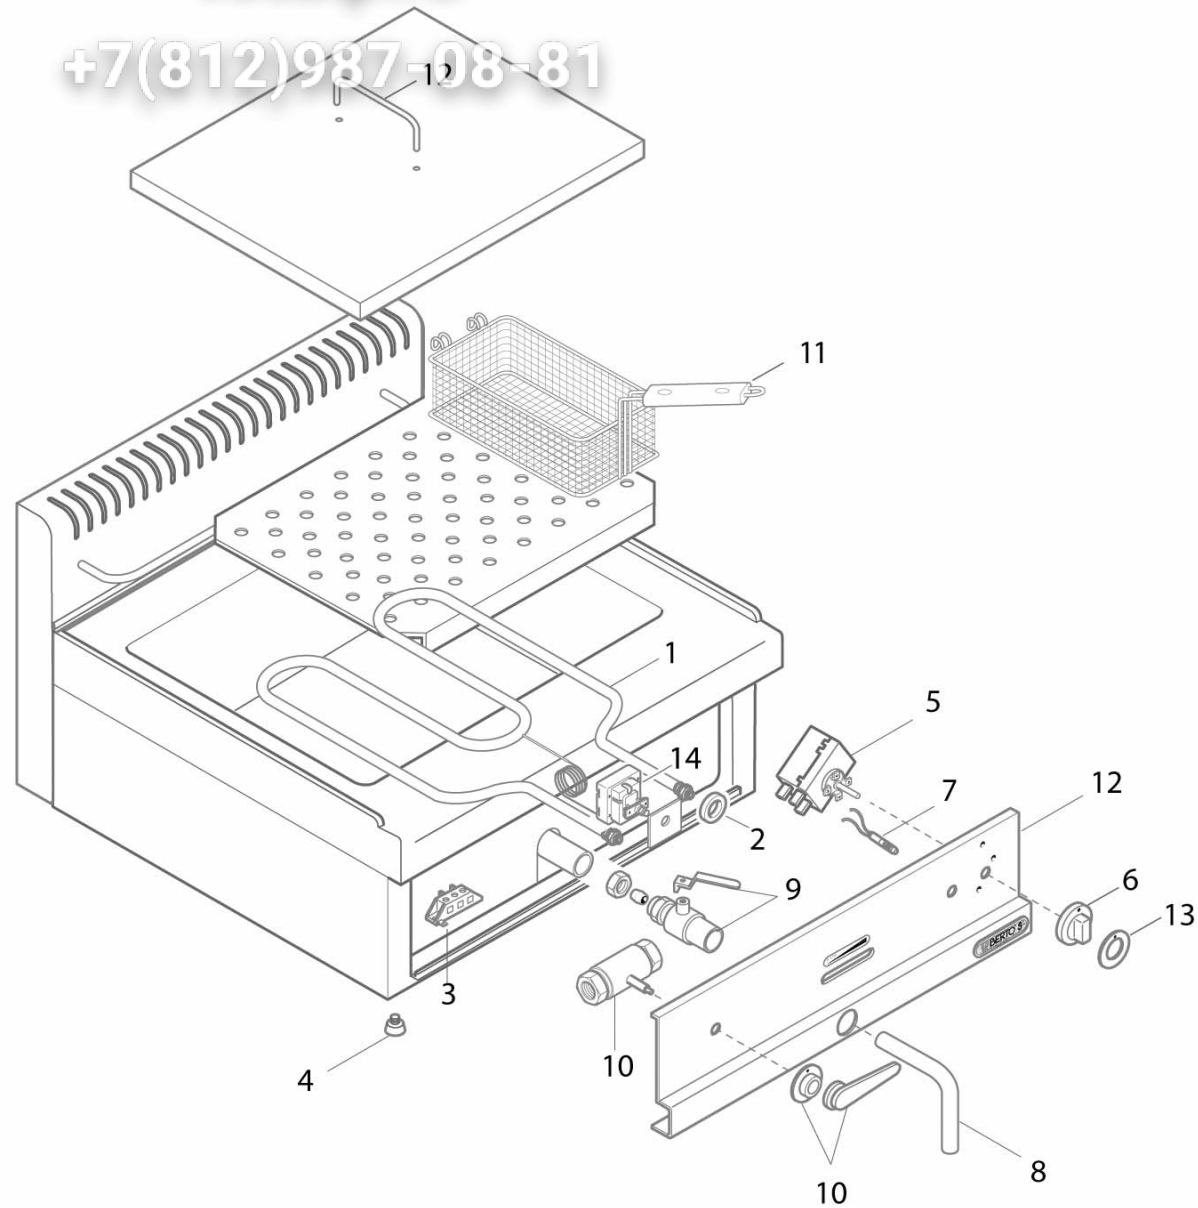

E6CP6B

Зип Ощепит

vsezip.ru

+7(812)987-08-81

E6CP6B

Зип Общепит

vsezip.ru

+7(812)987-08-81

Pos. Item	Codice Code	Descrizione	Item Description	Designation articles	Artikelbeschreibung	Decripción articulos	N° pezzi - No. pieces					
1	22015900	Resistenza 2750 w. per e6cp6b/	2750 w - 240 v heating element	RÉsistance 2750 w - 240 v	Widerstand 2750 w - 240 v	Resistencia 2750 w - 240 v						3
2	22594700	Guarniz.resist. ecrm6 e term.	Seal heating element	Joint rÉsistance	Dichtung widerstand	Empaquetadura resistencia						6
3	30184200	Morsettiera a 6 poli fv 122 b	Terminal board 6 poles	Bornier 6 poles	Klemmenleiste	Bornera 6 polos						1
4	30684100	Piedinoxbanc d.30xm8condado ba	Foot h.6mm	Pied h.6mm	Fuss h.6mm	Pata h.6mm						4
5	22050100	Commutatore a 4 posiz.x e6cp6	4-position selector	Commutateur 4 positions	Umschalter mit 4 positionen	Conmutador						1
6	35877300	Manopola rossa p. 6x4,6 a 180°	Red knob p. 6x4,6 a 180°ral300	Manette rouge p. 6x4,6 a 180°	Drehknopf p. 6x4,6 a 180°ral30	Mando rojo p. 6x4,6 a 180°ral3						1
6	35876300	Manopola rossa p. 6x4,6 a 180°	Red knob 6x4,6 180° c	Manette rouge 6x4,6 180° c	Drehknopf 6x4,6 180° c	Mando rojo 6x4,6 180° c						1
7	30168800	Spia verde 230v d.10mmt150Ø	Green lamp 230v	Temoir lumineux vert 230v	Grune kontrollampe 230v	Piloto verde 230v						1
8	22698100	Gomito scarico olio/acqua	Outlet elbow	Coude de vidange	Abfluss-winkelstuk	Codo de descarga						1
9	32685400	Rubinetto scarico frontale com	Frontal outlet tap	Robinet de vidange frontal	Abflusshahn	Grifo de descarga frontal						1
10	31686800	Valvola sfera man. ghiera 1/2	Water inlet valve	Soupape entree d'eau	Wasser-einlassventil	Valvula de bola						1
11	22617700	Cesto per cuocipasta e6cp6b-ec	Basket for pasta cooker	Panier pour cuiseur de pâtes	Korb für nudelkocher	Cesta para cuocipasta						1
12	33606100	Maniglia copr.int.90mm elt.gl/	Basket cover handle	Poignee du couvercle panier	Handgriff korbabdeckung	Asa de la tapa para cesta						1
13	36953000	Serig. rossa manop. e6cp6	Knob drawing print e6cp6	Serigraphie de la manette e6cp	Drehknopfserigraphie e6cp6	Serigrafia roja mando e6cp6						1