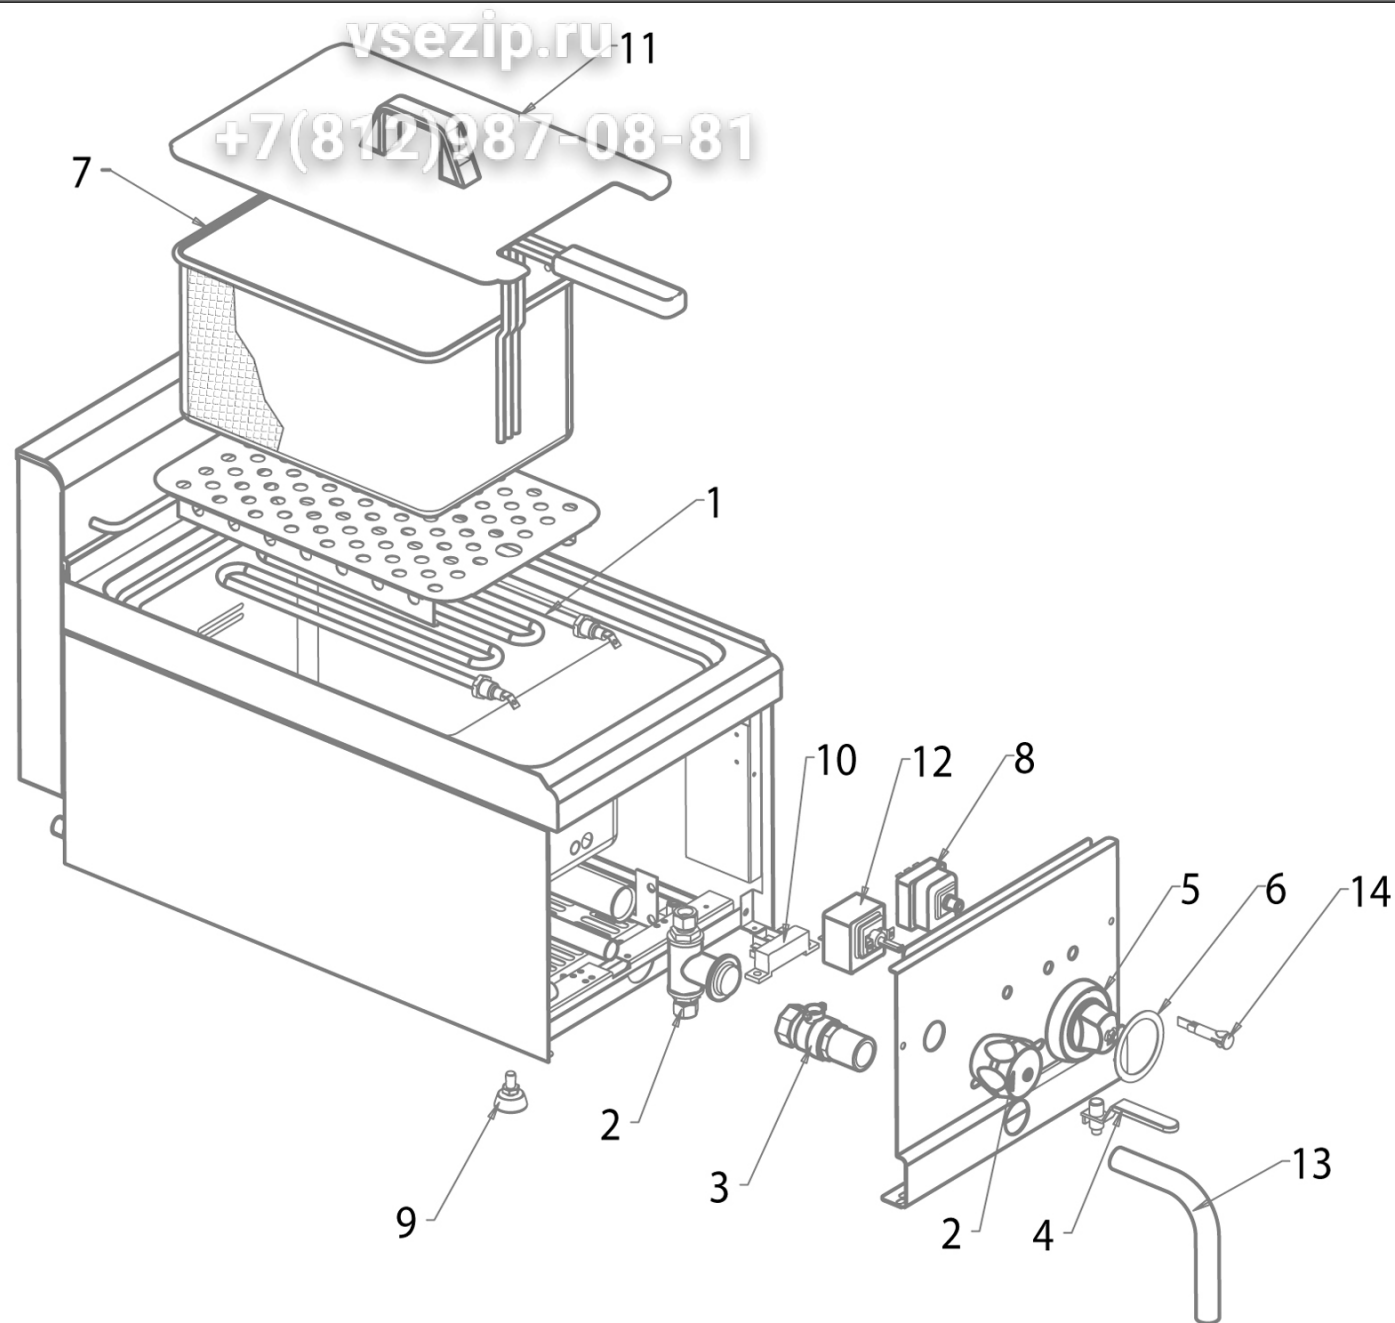

E6CP3B

Зип Ощепит

E6CP3B

Зип Общепит

vsezip.ru

+7(812)987-08-81

Pos. Item	Codice Code	Descrizione	Item Description	Designation articles	Artikelbeschreibung	Decripción articulos	N° pezzi - No. pieces					
1	36016000	Resistenza 3500w-230v e6cp3b	Heating element 3500w-230v	RÉsistance 3500w-230v e6cp3b	Widerstand 3500w-230v e6cp3b	Resistencia 3500w-230v e6cp3b						1
2	31686800	Valvola sfera man. ghiera 1/2	Water inlet valve	Soupape entree d'eau	Wasser-einlassventil	Valvula de bola						1
3	32685400	Rubinetto scarico frontale com	Frontal outlet tap	Robinet de vidange frontal	Abflusshahn	Grifo de descarga frontal						1
4	30661400	Manopola rubinetto scarico	Outlet tap knob	Manette pour robinet de vidang	Abflusshahn drehknopf	Mando grifo de descarga						1
5	35877300	Manopola rossa p. 6x4,6 a 180°	Red knob p. 6x4,6 a 180°ral300	Manette rouge p. 6x4,6 a 180°	Drehknopf p. 6x4,6 a 180°ral30	Mando rojo p. 6x4,6 a 180°ral3						1
6	31953600	Serig.rossa manop. frytop/vtr	Knob serigraphy	Serigraphie de la manette	Drehknopfserigraphie	Serigrafía roja mando						1
7	22617900	Cesto cuocipasta e6cp3b	Basket for pasta cooker e6cp3	Panier pour cuiseur de pâtes e	Korb für nudelkocher e6cp3b	Cesta para cuocipasta e6cp3b						1
8	36062400	Termost. trif. sicur. 150°C	Safety thermost.150°C	Thermost.de surete 150°C	Sicherheitsthermost. 150°C	Termost.de seguridad 150°C						1
9	30684100	Piedinoxbanc d.30xm8condado ba	Foot h.6mm	Pied h.6mm	Fuss h.6mm	Pata h.6mm						4
10	30183800	Morsettiera a 3 poli fv 110 b	Terminal board 3 poles	Bornier 3 poles	Klemmenleiste	Bornera 3 polos						1
11	36808200	Copricesto e6cp-3b	Basket cover e6cp-3b	Couvercle panier e6cp-3b	Korbaddeckung e6cp-3b	Tapa para cesta e6cp-3b						1
12	31290700	Term.lavoro monofase 110°C	Operating thermostat 110°C	Thermostat de fonctionnement 1	Thermostat betrieb 110°C	Termostato de funcionamiento 1						1
13	22698100	Gomito scarico olio/acqua	Outlet elbow	Coude de vidange	Abfluss-winkelstuk	Codo de descarga						1
14	30168800	Spia verde 230v d.10mm1150Ø	Green lamp 230v	Temoin lumineux vert 230v	Grüne kontrollampe 230v	Piloto verde 230v						1