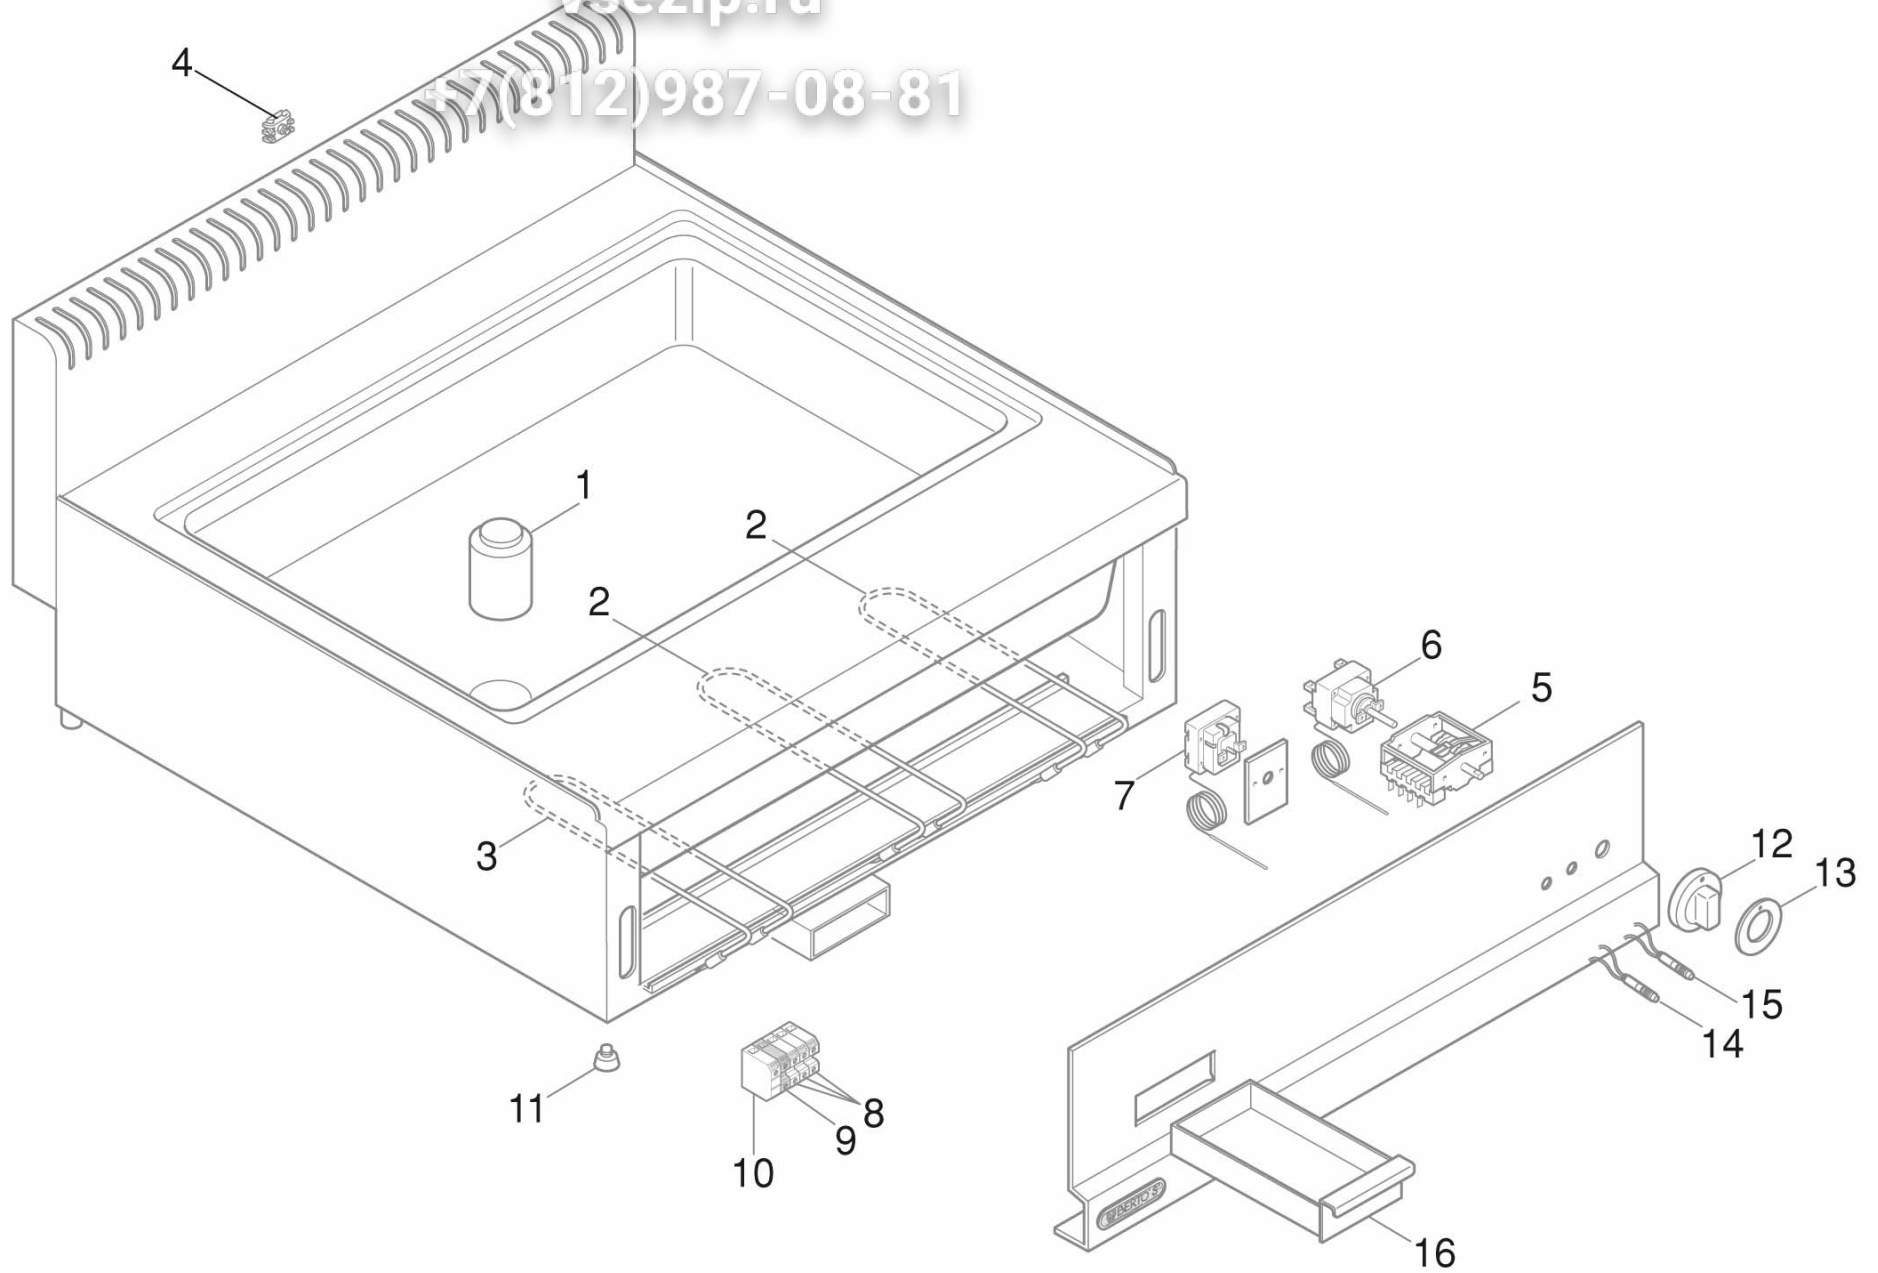

E6BR6B

Зип Ощепит

ysezip.ru

+7(812)987-08-81

E6BR6B

Зип Общепит

vsezip.ru

+7(812)987-08-81

Pos. Item	Codice Code	Descrizione	Item Description	Designation articles	Artikelbeschreibung	Decripción artículos	N° pezzi - No. pieces					
1	36977600	Tappo in teflon e6/7br s.600	Teflon plug e6/7br s.600	Bouchon de teflon e6/7br s.600	Teflonfropfen e6/7br s.600	Tapon de teflon e6/7br s.600						1
2	22039300	Res.1350w 240v fry-top s.700	1350w-240v heating element	RÉsistance 1350w-240v	Widerstand 1350w-240v	Resistencia 1350w-240v						2
3	36039300	Resist.1350w240v fry-top s.600	1350w 240v heating element	RÉsistance 1350w240v	Widerstand 1350w240v	Resistencia 1350w240v						1
4	31885800	Morsetto equipotenziale	Equip.terminal	Borne Équip.	Aquipotenzial-klemmenleiste	Borne equipotencial						1
5	22050300	Interr. quadrip. fry-top/700;	Switch	Interrupteur	Schalter	Interruptor						1
6	30064900	Termostato trif.270Ø x fe 2/1	Thermostat 270Ø - fe 2/1	Thermostat 270Ø - fe 2/1	Thermostat 270Ø - fe 2/1	Termostato 270Ø - fe 2/1						1
7	22069700	Termostato trif.sicur.fry-top	Security thermostat	Thermostat de surete	Sicherheitthermostat	Termostato de seguridad						1
8	25186100	Morsetto grigio 10mmq	Grey terminal 10mmq	Borne gris 10mmq	Graufarbe klemme 10mmq	Borne gris 10mmq						4
9	25186300	Morsetto blu 10mmq v0	Blue terminal 10mmq	Borne blue 10mmq	Blau klemme 10mmq	Borne azul 10mmq						2
10	25186500	Morsetto g/verde 10mmq v0	Green terminal 10mmq	Borne verte 10mmq	Gruen klemme 10mmq	Borne verde 10mmq						1
11	30684100	Piedinoxbanc d.30xm8condado ba	Foot h.6mm	Pied h.6mm	Fuss h.6mm	Pata h.6mm						4
12	35877200	Manopola rossa p. 6x4.6 a o° r	Red knob p. 6x4.6 a o° ral3000	Manette rouge p. 6x4.6 a o° r	Drehknopf p. 6x4.6 a o° ral300	Mando rojo p. 6x4.6 a o° ral30						1
13	31953500	Serig.rossa manop.frytop/forno	Knob serigraphy	Serigraphie manette	Drehknopfserigraphie	Serigrafia mando						1
14	30168800	Spia verde 230v d.10mmt150Ø	Green lamp 230v	Temoin lumineux vert 230v	Grune kontrollampe 230v	Piloto verde 230v						1
15	30168500	Spia arancio 230v d.10mmt150Ø	Orange lamp 230v	Temoin lumineux orange 230v	Orange kontrollampe 230v	Piloto naranja 230v						1