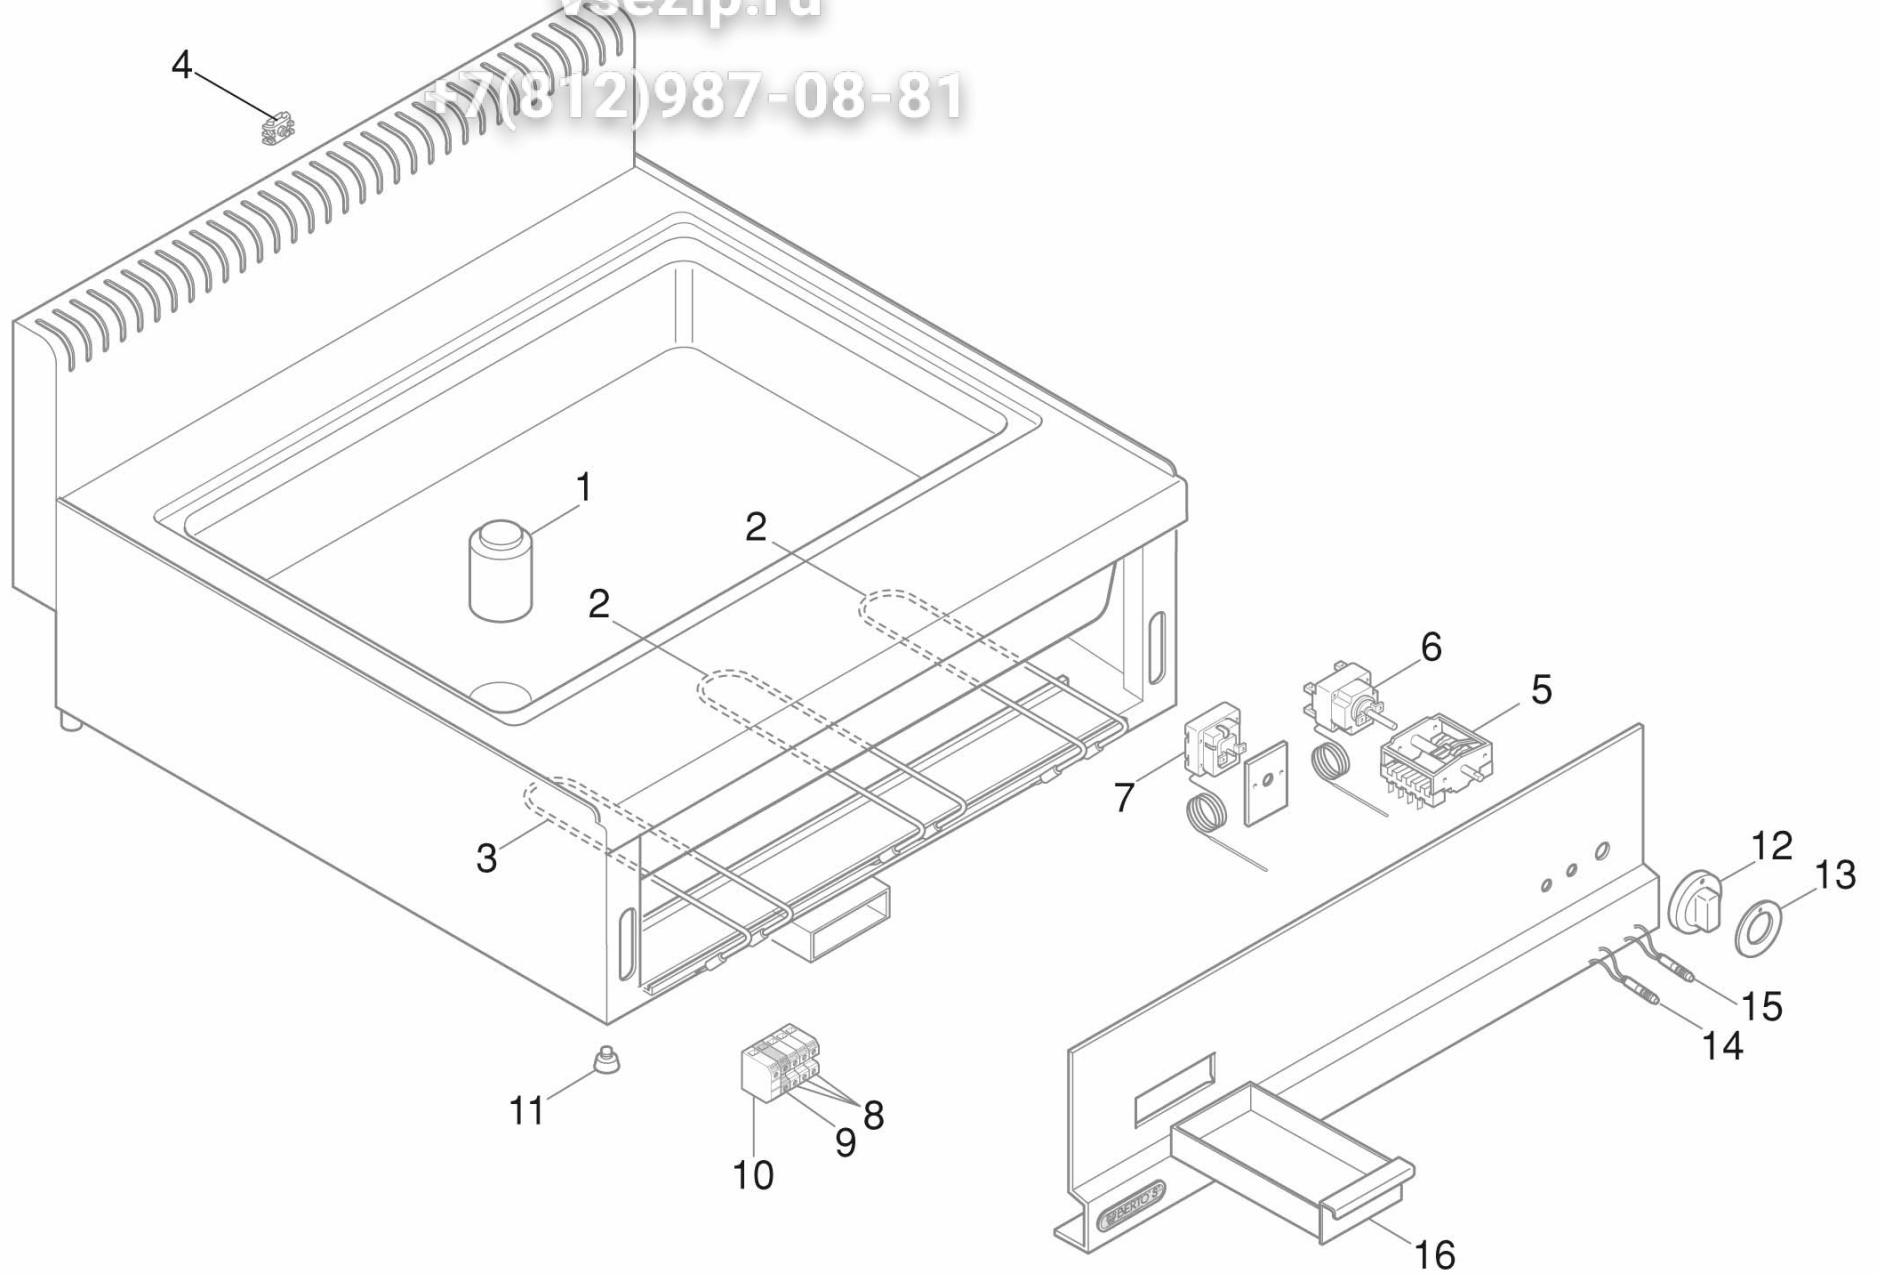

E6BR6B

Зип Ощепит

ysezip.ru

+7(812)987-08-81

E6BR6B

Зип Общепит

vsezip.ru

+7(812)987-08-81

Pos. Item	Codice Code	Descrizione	Item Description	Designation articles	Artikelbeschreibung	Decripción artículos	N° pezzi - No. pieces					
1	36977600	Tappo in teflon e6/7br s.600	Teflon plug e6/7br s.600	Bouchon de teflon e6/7br s.600	Teflonfropfen e6/7br s.600	Tapon de teflon e6/7br s.600						1
2	22039300	Res.1350w 240v fry-top s.700	1350w-240v heating element	RÉsistance 1350w-240v	Widerstand 1350w-240v	Resistencia 1350w-240v						2
3	36039300	Resist.1350w240v fry-top s.600	1350w 240v heating element	RÉsistance 1350w240v	Widerstand 1350w240v	Resistencia 1350w240v						1
4	31885800	Morsetto equipotenziale	Equip.terminal	Borne Équip.	Aquipotenzial-klemmenleiste	Borne equipotencial						1
5	22050300	Interr. quadrip. fry-top/700;	Switch	Interrupteur	Schalter	Interruptor						1
6	30064900	Termostato trif.270Ø x fe 2/1	Thermostat 270Ø - fe 2/1	Thermostat 270Ø - fe 2/1	Thermostat 270Ø - fe 2/1	Termostato 270Ø - fe 2/1						1
7	22069700	Termostato trif.sicur.fry-top	Security thermostat	Thermostat de surete	Sicherheitthermostat	Termostato de seguridad						1
8	25186100	Morsetto grigio 10mmq	Grey terminal 10mmq	Borne gris 10mmq	Graufarbe klemme 10mmq	Borne gris 10mmq						4
9	25186300	Morsetto blu 10mmq v0	Blue terminal 10mmq	Borne blue 10mmq	Blau klemme 10mmq	Borne azul 10mmq						2
10	25186500	Morsetto g/verde 10mmq v0	Green terminal 10mmq	Borne verte 10mmq	Gruen klemme 10mmq	Borne verde 10mmq						1
11	30684100	Piedinoxbanc d.30xm8condado ba	Foot h.6mm	Pied h.6mm	Fuss h.6mm	Pata h.6mm						4
12	35877200	Manopola rossa p. 6x4.6 a o° r	Red knob p. 6x4.6 a o° ral3000	Manette rouge p. 6x4.6 a o° r	Drehknopf p. 6x4.6 a o° ral300	Mando rojo p. 6x4.6 a o° ral30						1
13	31953500	Serig.rossa manop.frytop/forno	Knob serigraphy	Serigraphie manette	Drehknopfserigraphie	Serigrafia mando						1
14	30168800	Spia verde 230v d.10mmt150Ø	Green lamp 230v	Temoin lumineux vert 230v	Grune kontrollampe 230v	Piloto verde 230v						1
15	30168500	Spia arancio 230v d.10mmt150Ø	Orange lamp 230v	Temoin lumineux orange 230v	Orange kontrollampe 230v	Piloto naranja 230v						1