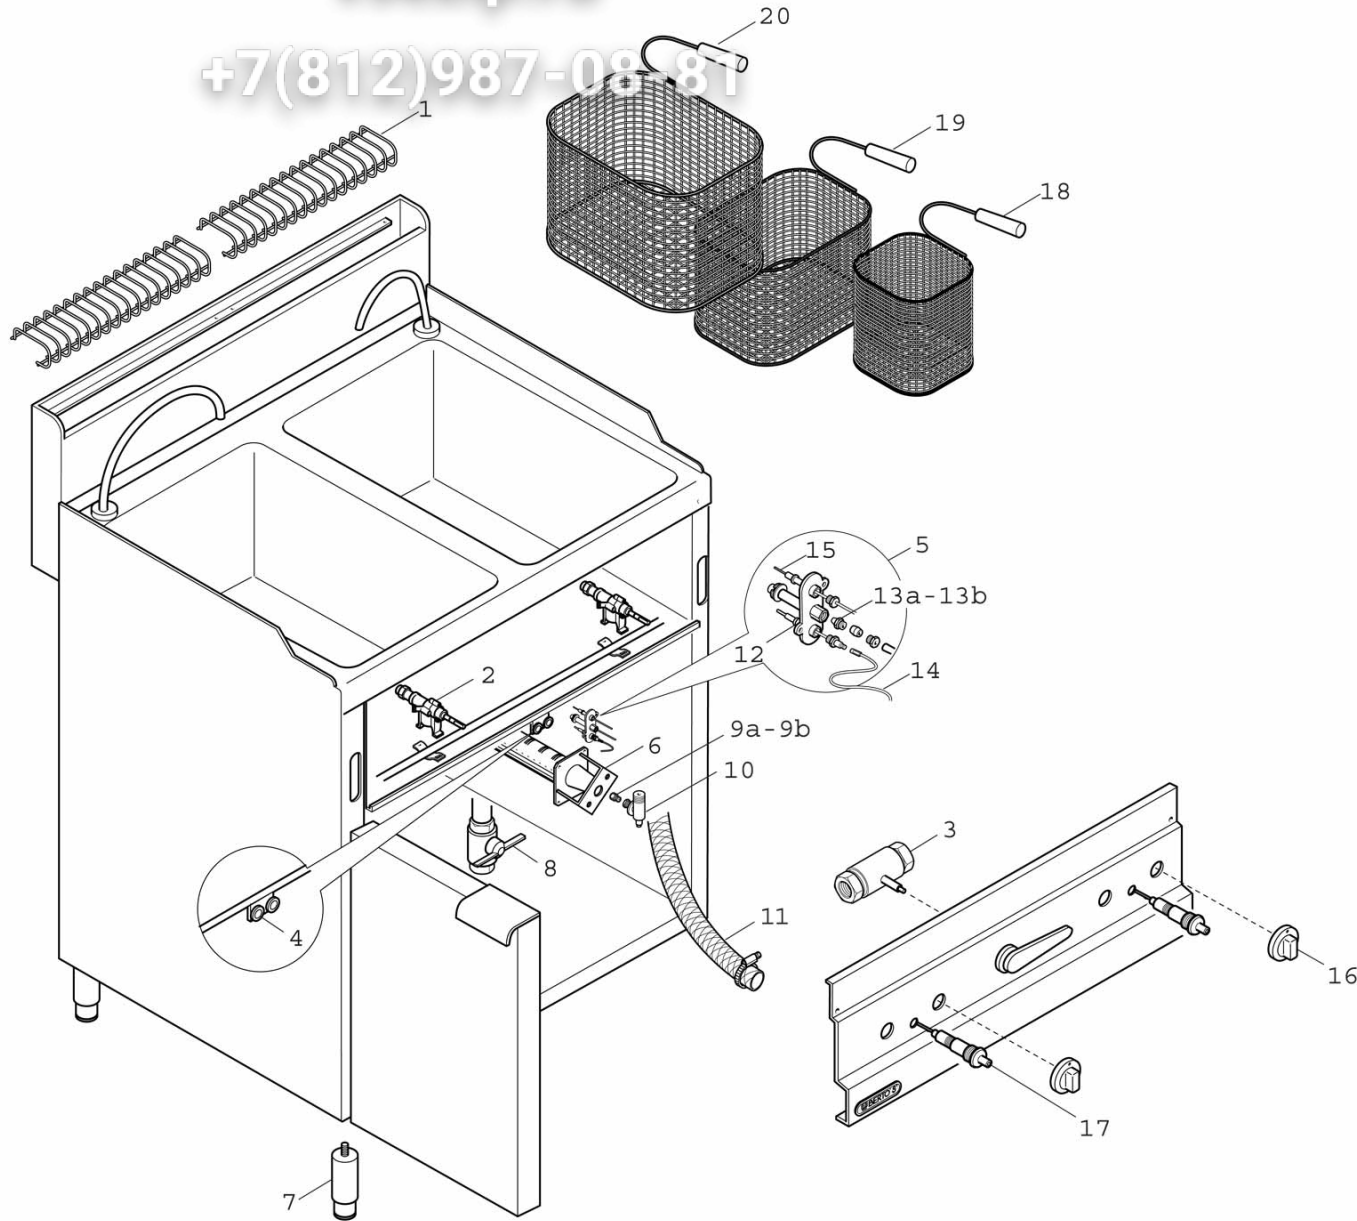

CPG40 - CPG40E

Зип Ощепит

vsezip.ru

+7(812)987-08-81

CPG40 - CPG40E  
Зип Alimentari

+7(812)987-08-81

Pos. Item	Codice Code	Descrizione	Item Description	Designation articles	Artikelbeschreibung	Decripción artículos	N° pezzi - No. pieces				
2	31273700	Rubinetto pel21s;9x1;bypas100	Cock pel 21/s	Robinet pel 21/s	Hahn pel 21/s	Llave pel 21s					1
3	31686800	Valvola sfera man. ghiera 1/2	Water inlet valve	Soupape entree d'eau	Wasser-einlassventil	Valvula de bola					1
4	32583800	Chiusura magnetica	Magnetic closure	Fermeture magnetique	Magnetverschluss	Cierre magnetico					1
5	27291100	Pilota (0160)	Pilot	Veilleuse	Zundflamme	Piloto					1
6	31278800	Brucciatoe cuocipasta cpg40-80	Burner cpg40-80	Brûleur cpg40-80	Brenner cpg40-80	Quemador cpg40-80					1
7	24684200	Piedino inox 1 1/2 h-125/175	Foot 1 1/2 h-125/175	Pied 1 1/2 h-125/175	Fuss 1 1/2 h-125/175	Pata 1 1/2 h-125/175					4
8	32686300	Rub.scario mobile 3/4	Outlet tap	Robinet de vidange	Abflusshahn	Grifo de descarga					1
9A	40000000	Ugello: indicare modello e tip	Injector: specify model and ga	Gliceur: specifier modele et g	Duese: modell und gas-typ zeig	Tobera: precisar modelo y tipo					1
9B	40000000	Ugello: indicare modello e tip	Injector: specify model and ga	Gliceur: specifier modele et g	Duese: modell und gas-typ zeig	Tobera: precisar modelo y tipo					1
10	32327600	Portaugello gl-plg-cpg-cucine	Injector holder	Support injecteur	Dusenhalter	Soporte de tobera					1
11	35987700	Tube gomma scarico vasca	Water inlet pipe	Tube d'eau	Wasserzulaufrohr	Tube cargo agua					1
12	22289200	Termocoppia 600 mm x plg/cpg/c	Thermocuple 600mm	Thermocuple 600mm	Thermoelement 600mm	Termopar 600mm					1
13A	40000000	Ugello: indicare modello e tip	Injector: specify model and ga	Gliceur: specifier modele et g	Duese: modell und gas-typ zeig	Tobera: precisar modelo y tipo					1
13B	40000000	Ugello: indicare modello e tip	Injector: specify model and ga	Gliceur: specifier modele et g	Duese: modell und gas-typ zeig	Tobera: precisar modelo y tipo					1
14	22189200	Cavo accensione piezo faston o	Piezo ignition cable	Cable allumage piezo	Piezozundungskabel	Cable encendido piezo					1
15	22296900	Candeletta acc. gl/cpg/plg/fry	Ignition plug gl/cpg/plg/fry-t	Bougie allumage gl/cpg/plg/fr	Kleine zundkerze gl/cpg/plg/fr	Bujia de encendido gl/cpg/plg/					1
16	31875800	manopola pel rossa perno8x6,5	Red gas knob	Manette du gaz rouge	Roter gasdrehschalter	Mando gas rojo					1
17	32188200	Piezoelettrico dado	Piezoelectric ignition nut	Piezo-electrique ecrou	Piezozunder mutter	Piezoelectrico tuerca					1
18	31614900	Cesto 1/6 120x105x240 h	Basket 1/6 120x105x240 h	Panier 1/6 120x105x240 h	Korb 1/6 120x105x240 h	Cesta 1/6 120x105x240 h					6
19	31613800	Cesto 1/3 290x105x200 h	Basket 1/3 290x105x200 h	Panier 1/3 290x105x200 h	Korb 1/3 290x105x200 h	Cesta 1/3 290x105x200 h					3
20	31614700	Cesto 1/1 250x330x240 h	Basket 1/1 250x330x240 h	Panier 1/1 250x330x240 h	Korb 1/1 250x330x240 h	Cesta 1/1 250x330x240 h					1