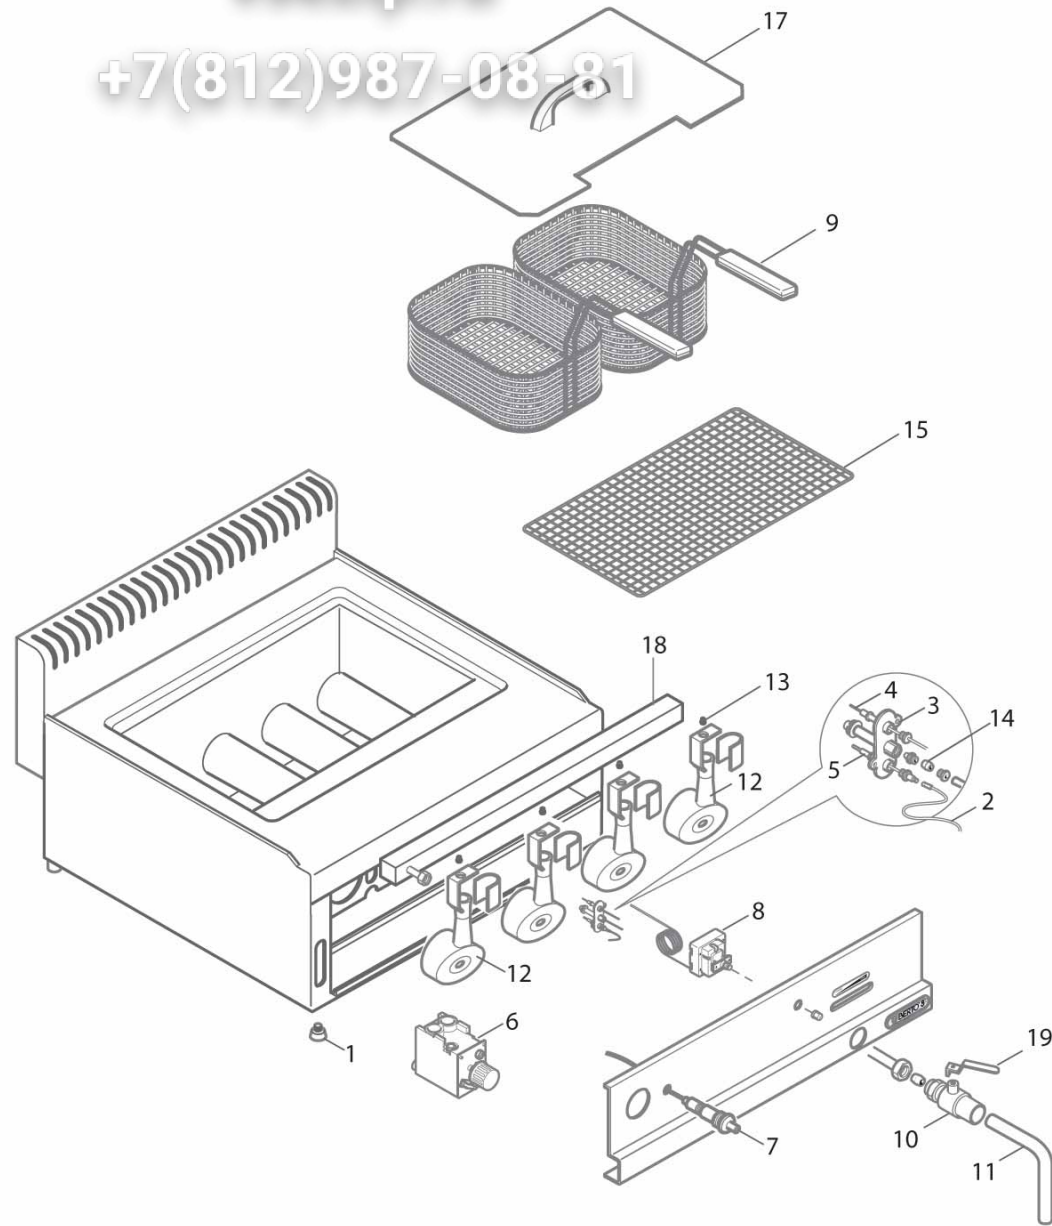

6GL18B

Зип Ощепит

vsezip.ru

+7(812)987-08-81

6GL18B

Зип Общепит

vsezip.ru

+7(812)987-08-81

Pos. Item	Codice Code	Descrizione	Item Description	Designation articles	Artikelbeschreibung	Decripción articulos	N° pezzi - No. pieces					
1	30684100	Piedinoxbanc d.30xm8condado ba	Foot h.6mm	Pied h.6mm	Fuss h.6mm	Pata h.6mm						4
2	22189200	Cavo accensione piezo faston o	Piezo ignition cable	Cable allumage piezo	Piezozundungskabel	Cable encendido piezo						1
3	27291100	Pilota (0160)	Pilot	Veilleuse	Zundflamme	Piloto						1
4	32290100	Termocoppia interr. completa	Interrupted thermocouple	Thermocouple interrompu	Unterbrochenes thermoelement	Termoelemento interrumpido						1
5	22296900	Candeletta acc. gl/cpg/plg/fry	Ignition plug gl/cpg/plg/fry-t	Bougie allumage gl/cpg/plg/fry	Kleine zundkerze gl/cpg/plg/fr	Bujia de encendido gl/cpg/plg/						1
6	35271800	Valvola eurosit 190 Øc	Eurosit valve	Soupape eurosit	Ventil eurosit	Valvula eurosit						1
7	32188200	Piezoelétrico dado	Piezoelectric ignition nut	Piezo-electrique ecrou	Piezozunder mutter	Piezoeléctrico tuerca						1
8	32070300	Termostato di sicurezza + tapp	Safety thermostat + red plug	Thermostat de sÛretÉ + bouchon	Sicherheitsthermostat + froppe	Termostato de seguridad + tapo						1
9	33614600	Cesto elt12/30 e7f10	Basket	Panier	Korb	Cesta						2
10	32685400	Rubinetto scarico frontale com	Frontal outlet tap	Robinet de vidange frontal	Abflusshahn	Grifo de descarga frontal						1
11	22698100	Gomito scarico olio/acqua	Outlet elbow	Coude de vidange	Abfluss-winkelstuk	Codo de descarga						1
12	32279000	Bruc. testa tonda dx 6gl18/gl3	Rh round head burner	BrÛleur tÊte ronde droite	Rundkopfbrenner rechts	Quemador cab. redonda dcho.						4
13	40000000	Ugello: indicare modello e tip	Injector: specify model and ga	Gliceur: specifier modele et g	Duese: modell und gas-typ zeig	Tobera: precisar modelo y tipo						4
14	40000000	Ugello: indicare modello e tip	Injector: specify model and ga	Gliceur: specifier modele et g	Duese: modell und gas-typ zeig	Tobera: precisar modelo y tipo						1
15	36932800	Rpv-6gl18b retina vasca 6gl18b	Rpv-6gl18b well filter net	Rpv-6gl18b crepine du filtre c	Rpv-6gl18b netz wannenfilter	Rpv-6gl18b malla de cuba						1
17	36805400	Copricesto 6gl18b/m s.600	Basket cover 6gl18b/m s.600	Couvercle panier 6gl18b/m s.600	Korbabdeckung 6gl18b/m s.600	Tapa para cesta 6gl18b/m s.600						1
18	32756000	Gancio portacesto gl8/8 8/6gl1	Basket hook gl8/8 8/6gl18 s.60	Crochet pour panier gl8/8 8/6g	Einhakung fuer korb gl8/8 8/6g	Enganche para cesta gl8/8 8/6g						2
19	32685400	Rubinetto scarico frontale com	Frontal outlet tap	Robinet de vidange frontal	Abflusshahn	Grifo de descarga frontal						1