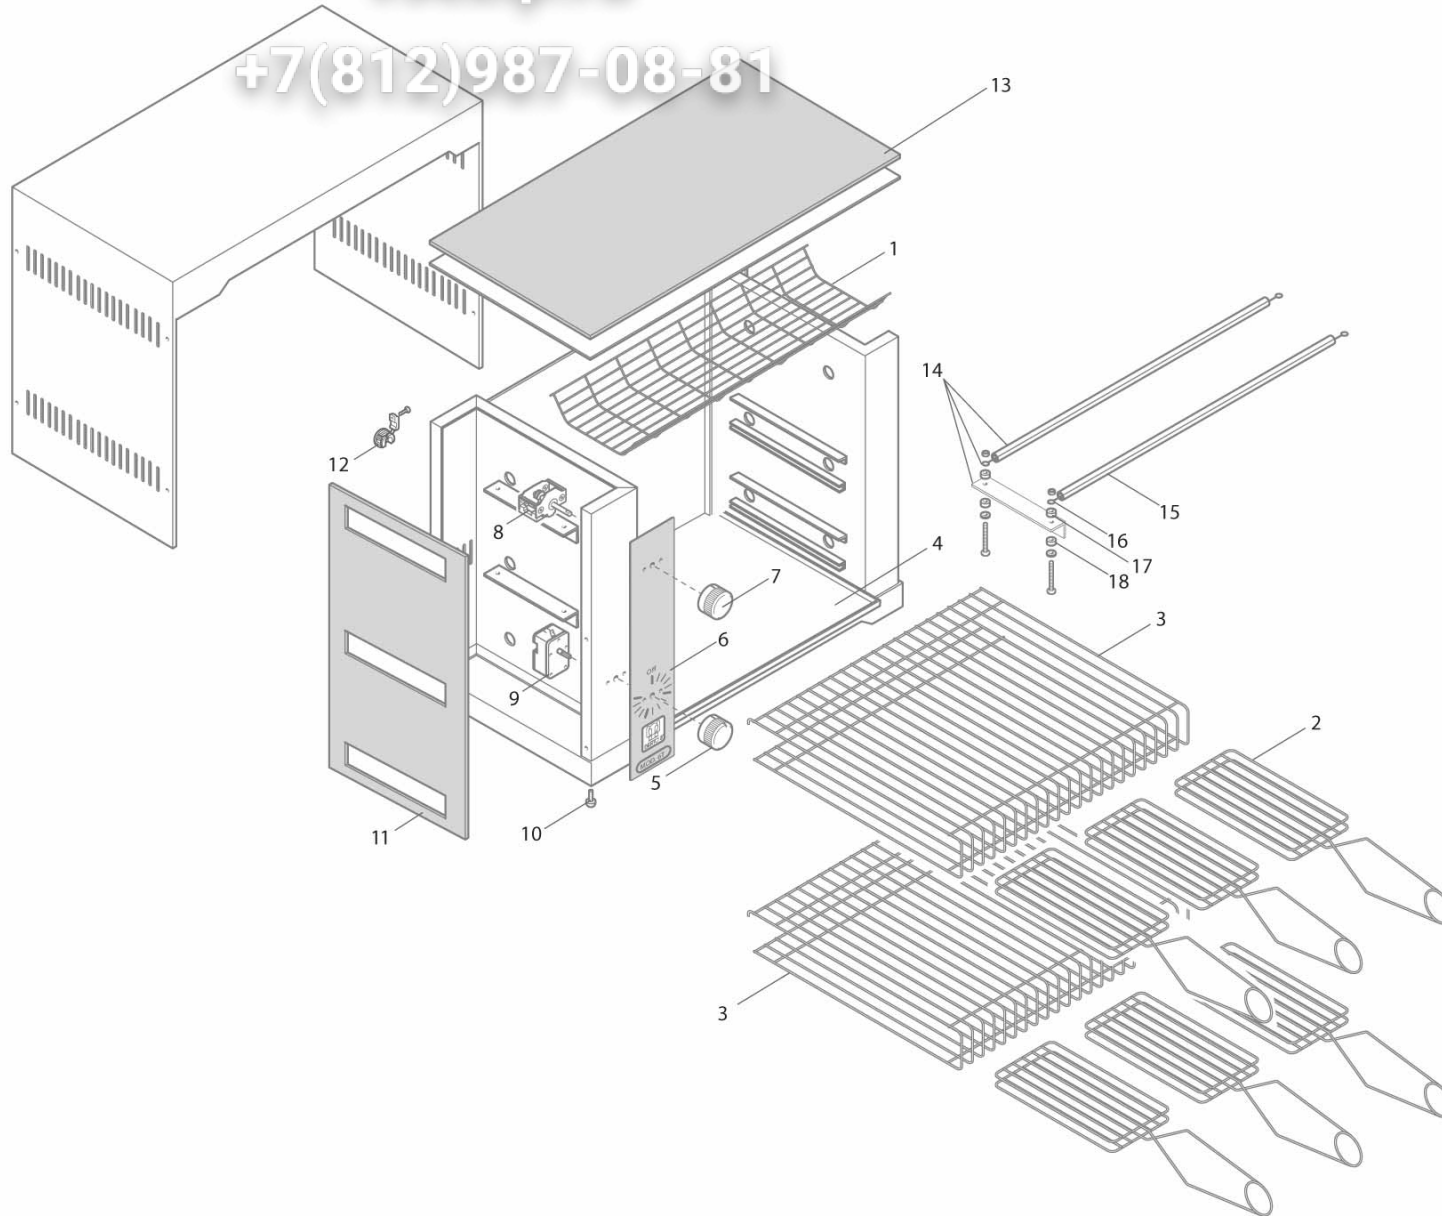

12Т

Зип Ощепит

vsezip.ru

+7(812)987-08-81

12T

Зип Общепит

vsezip.ru

+7(812)987-08-81

Pos. Item	Codice Code	Descrizione	Item Description	Designation articles	Artikelbeschreibung	Decripción articulos	N° pezzi - No. pieces				
1	30642500	Griglia prot. superiore 6t/12t	Upper safety grid	Grille de protection supÉrieur	Oberes schutzgitter	Rejilla de protecciÓn superior					2
2	30611300	Pinza	Pliers	Pinces	Zange	Pinza					6
3	30643000	Griglia prot. doppia 6t/12t	Double safety grid	Grille de protection double	Doppel schutzgitter	Rejilla de protecciÓn doble					2
4	30925300	Cassetto racc.briciole 6t/12t	Crumb tray for 6t/12t	Ramasse miettes pour 6t/12t	KrUmelfang fÜr 6t/12t	Colector de migas por 6t/12t					1
5	30654300	Manopola lx nera o timer 2	Black thermostat knob	Manette du thermostat noire	Drehknopf thermostat	Mando negro temporizador					1
6	30897500	Pannello per 12t berto's	Berto's panel for 12t	Panneau berto's pour 12t	Paneel berto's fÜr 12t	Panel berto's por 12t					1
7	23653400	Manopola nera comm. 12t timer3;	Selector black knob	Manette noir commutateur	Drehknopf umschalter	Mando conmutador negro					1
8	30051600	Commutatore per 12t	Selector	Commutateur	Umschalter	Conmutador					1
9	30082100	Timer 15 minuti x 4to-6t-12t	Timer 15 min.	Minuterie 15 min.	Timer 15 min.	Temporizador 15 minutos					1
10	22684200	Gommino per 4to-6t-12t ; 4-8 l	Foot	Pied	Fuss	Pata					4
11	30922300	Quadrotto isomart 12t (325x232	Isomart panel 325x232x4	Tableau isomart 325x232x4	Tafel isomart 325x232x4	Panel isomart 325x232x4					1
12	30185400	Passacavo pa 277 i.m.q.	Cable guide	Passe-cÅble	KabelfÜhrung	Aislador pasapanel					1
13	30922100	Quadrotto isomart 6t/12t (467x	Isomart panel 467x238x4	Tableau isomart 467x238x4	Tafel isomart 467x238x4	Panel isomart 467x238x4					1
14	30014100	Coppia quarzi res.1000w-230v 6	Nr.2 quartz tubes 230v heat	Couple quartz rÉsistances 23	Paar quarze widerstÄnde 230v	Par de cuarzos resistencias					3
15	30043100	Tubo al quarzo per 6t-12t	Quartz tube 6t-12t	Tube au quartz 6t-12t	Quarzrohr 6t-12t	Tubo de cuarzo 6t-12t					6
16	30040800	Elemento resistenza 500w.	500w heating element	ÉlÉment de rÉsistance 500 w	Element widerstand 500w	Elemento resistencia 500w					6
17	30194300	Isolatore femmina per 6t-12t	Female insulator 6t-12t	Isolateur femelle 6t-12t	Innengewinde-isolator 6t-12t	Aislador henbra 6t-12t					12
18	30194200	Isolatore maschio per 6t-12t	Male insulator 6t-12t	Isolateur male 6t-12t	Aussengewinde-isolator 6t-12t	Aislador macho 6t-12t					12