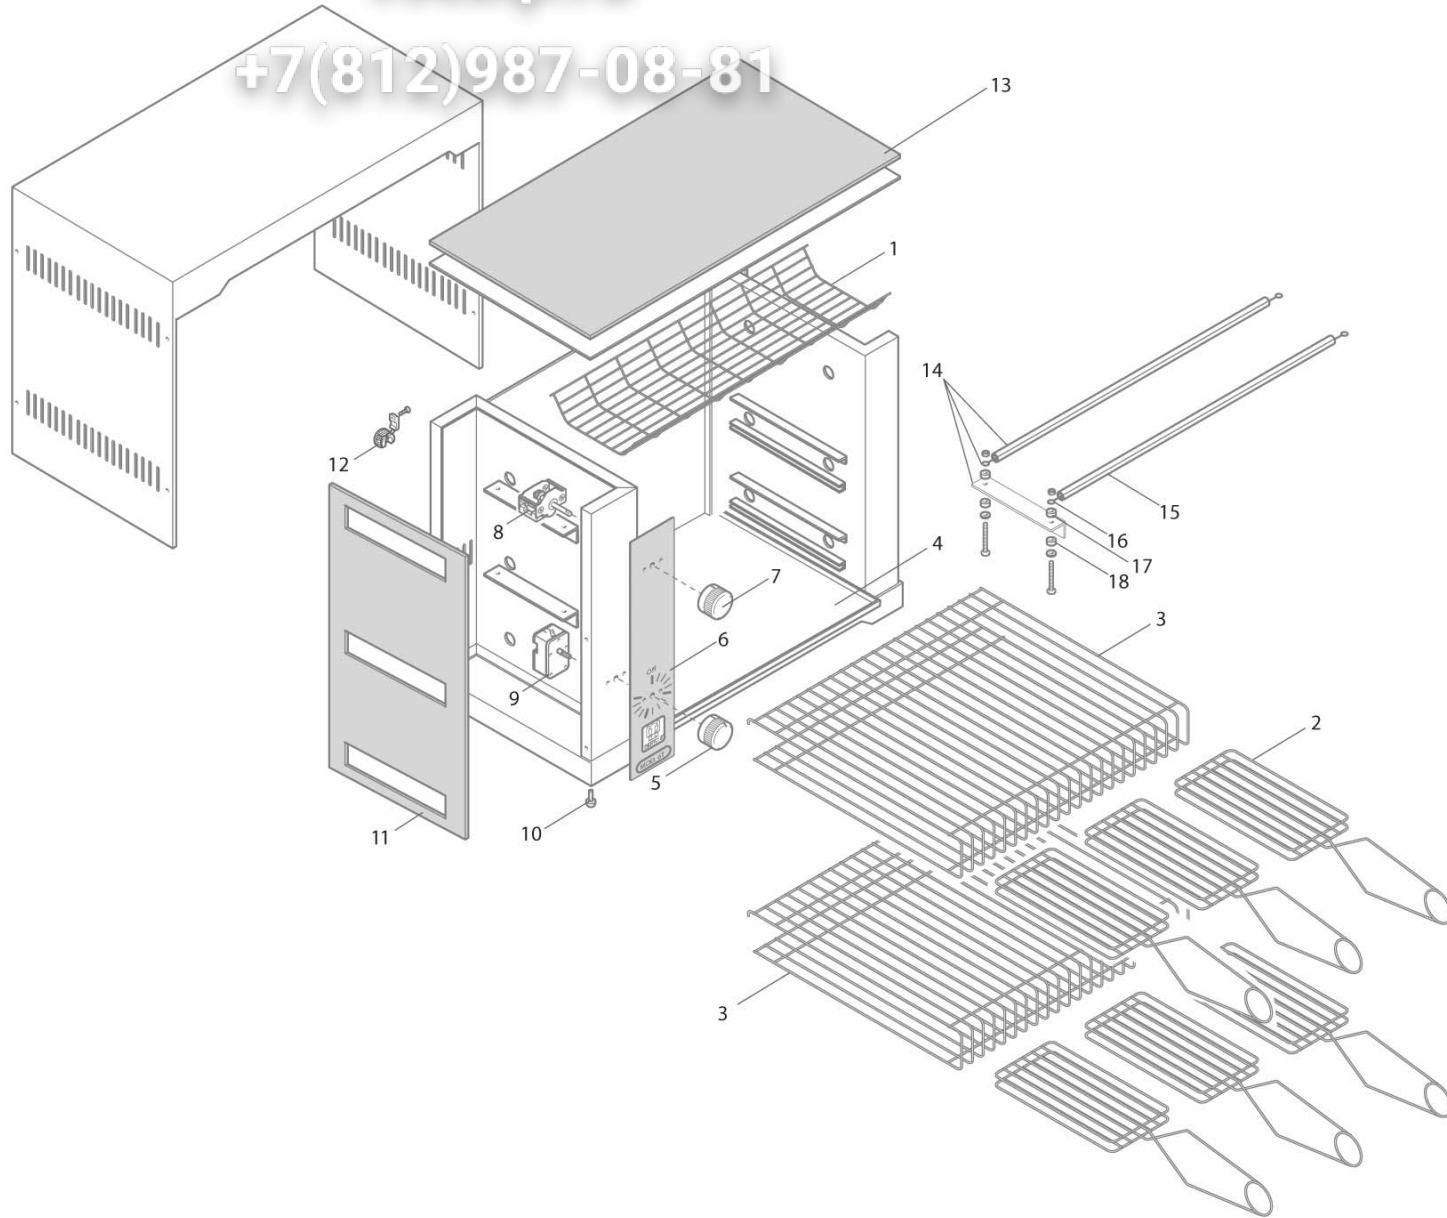

12Т

Зип ОщепИТ

vsezip.ru

+7(812)987-08-81

12T

Zip Alimentari

vsezip.ru

+7(812)987-08-81

Pos. Item	Codice Code	Descrizione	Item Description	Designation articles	Artikelbeschreibung	Decripción articulos	N° pezzi - No. pieces				
1	30642500	Griglia prot. superiore 6t/12t	Upper safety grid	Grille de protection supÉrieur	Oberes schutzgitter	Rejilla de protecciÓn superior					2
2	30611300	Pinza	Pliers	Pinces	Zange	Pinza					6
3	30643000	Griglia prot. doppia 6t/12t	Double safety grid	Grille de protection double	Doppel schutzgitter	Rejilla de protecciÓn doble					2
4	30925300	Cassetto racc.briciole 6t/12t	Crumb tray for 6t/12t	Ramasse miettes pour 6t/12t	KrUmelfang fÜr 6t/12t	Colector de migas por 6t/12t					1
5	30654300	Manopola lx nera o timer 2	Black thermostat knob	Manette du thermostat noire	Drehknopf thermostat	Mando negro temporizador					1
6	30897500	Pannello per 12t berto's	Berto's panel for 12t	Panneau berto's pour 12t	Paneel berto's fÜr 12t	Panel berto's por 12t					1
7	23653400	Manopola nera comm. 12t timer3;	Selector black knob	Manette noir commutateur	Drehknopf umschalter	Mando conmutador negro					1
8	30051600	Commutatore per 12t	Selector	Commutateur	Umschalter	Conmutador					1
9	30082100	Timer 15 minuti x 4to-6t-12t	Timer 15 min.	Minuterie 15 min.	Timer 15 min.	Temporizador 15 minutos					1
10	22684200	Gommino per 4to-6t-12t ; 4-8 l	Foot	Pied	Fuss	Pata					4
11	30922300	Quadrotto isomart 12t (325x232	Isomart panel 325x232x4	Tableau isomart 325x232x4	Tafel isomart 325x232x4	Panel isomart 325x232x4					1
12	30185400	Passacavo pa 277 i.m.q.	Cable guide	Passe-cÅble	KabelfÜhrung	Aislador pasapanel					1
13	30922100	Quadrotto isomart 6t/12t (467x	Isomart panel 467x238x4	Tableau isomart 467x238x4	Tafel isomart 467x238x4	Panel isomart 467x238x4					1
14	30014100	Coppia quarzi res.1000w-230v 6	Nr.2 quartz tubes 230v heat	Couple quartz rÉsistances 23	Paar quarze widerstÄnde 230v	Par de cuarzos resistencias					3
15	30043100	Tubo al quarzo per 6t-12t	Quartz tube 6t-12t	Tube au quartz 6t-12t	Quarzrohr 6t-12t	Tubo de cuarzo 6t-12t					6
16	30040800	Elemento resistenza 500w.	500w heating element	ÉlÉment de rÉsistance 500 w	Element widerstand 500w	Elemento resistencia 500w					6
17	30194300	Isolatore femmina per 6t-12t	Female insulator 6t-12t	Isolateur femelle 6t-12t	Innengewinde-isolator 6t-12t	Aislador henbra 6t-12t					12
18	30194200	Isolatore maschio per 6t-12t	Male insulator 6t-12t	Isolateur male 6t-12t	Aussengewinde-isolator 6t-12t	Aislador macho 6t-12t					12