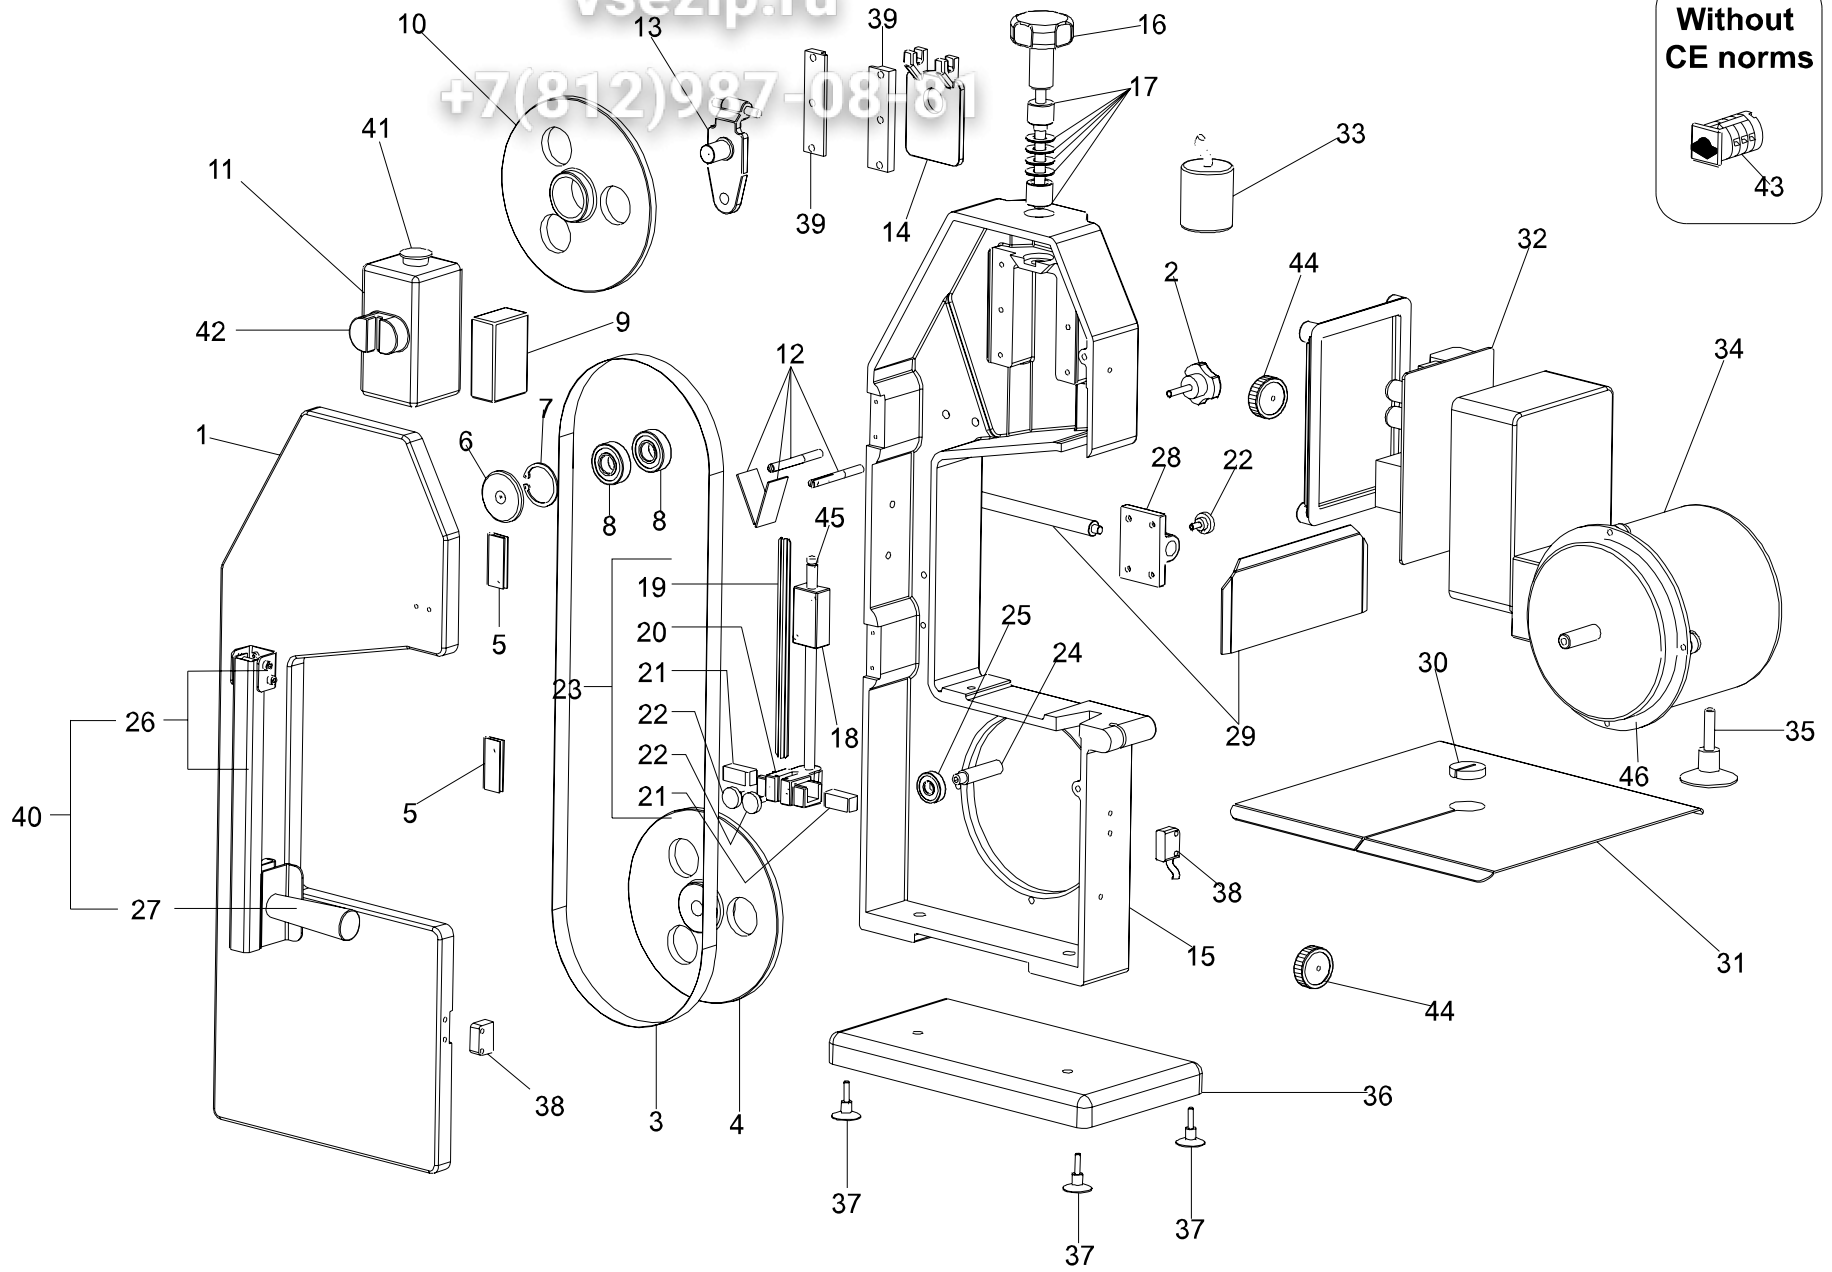

vsezip.ru  
+7(812)987-08-81

**Without  
CE norms**

Rif./Ref.	Codice/Code	Sigla /Features	Descrizione/Description	
1	CO5576	SE2020 Anodizzato	Corpo completo	
1	CO5577	SE2020 Verniciato	Corpo completo	
2	CO2369		Pomello	
+	3	SL2948	SE1550 (20mm)	Lama
+	3	SL2949	SE1830 (20mm)	Lama
+	3	SL3297	SE2020 (20mm)	Lama
+	3	SL4028	SE1550 (16mm)	Lama
+	3	SL3962	SE1830 (16mm)	Lama
+	3	SL4052	SE2020 (16mm)	Lama
4	CO2370	SE1550	Puleggia	
4	CO2371	SE1830	Puleggia	
4	CO5583	SE2020	Puleggia	
5	CO2372		Cerniera	
6	CO2373		Rosetta	
7	SL0132	ø40	Seeger	
8	SL0131	6203 2RS	Cuscinetto	
9	CO5145		Distanziale	
10	CO2375	SE1550	Puleggia	
10	CO2376	SE1830	Puleggia	
10	CO5582	SE2020	Puleggia	
+	11	CO2377	Assembly start-stop	Scatola
+	12	CO2378	Assembly	Raschiatore
+	13	CO2379	Assembly	Supporto
+	14	CO4740		Slitta
16	CO2384		Pomello	
17	CO2385	Kit	Molla	
18	CO2386		Supporto	
19	CO2387		Protezione	
20	CO2388	SE1550	Telaio	
20	CO2389	SE1830	Telaio	
+	21	SL0534		Tassello
+	22	CO2390		Pomello