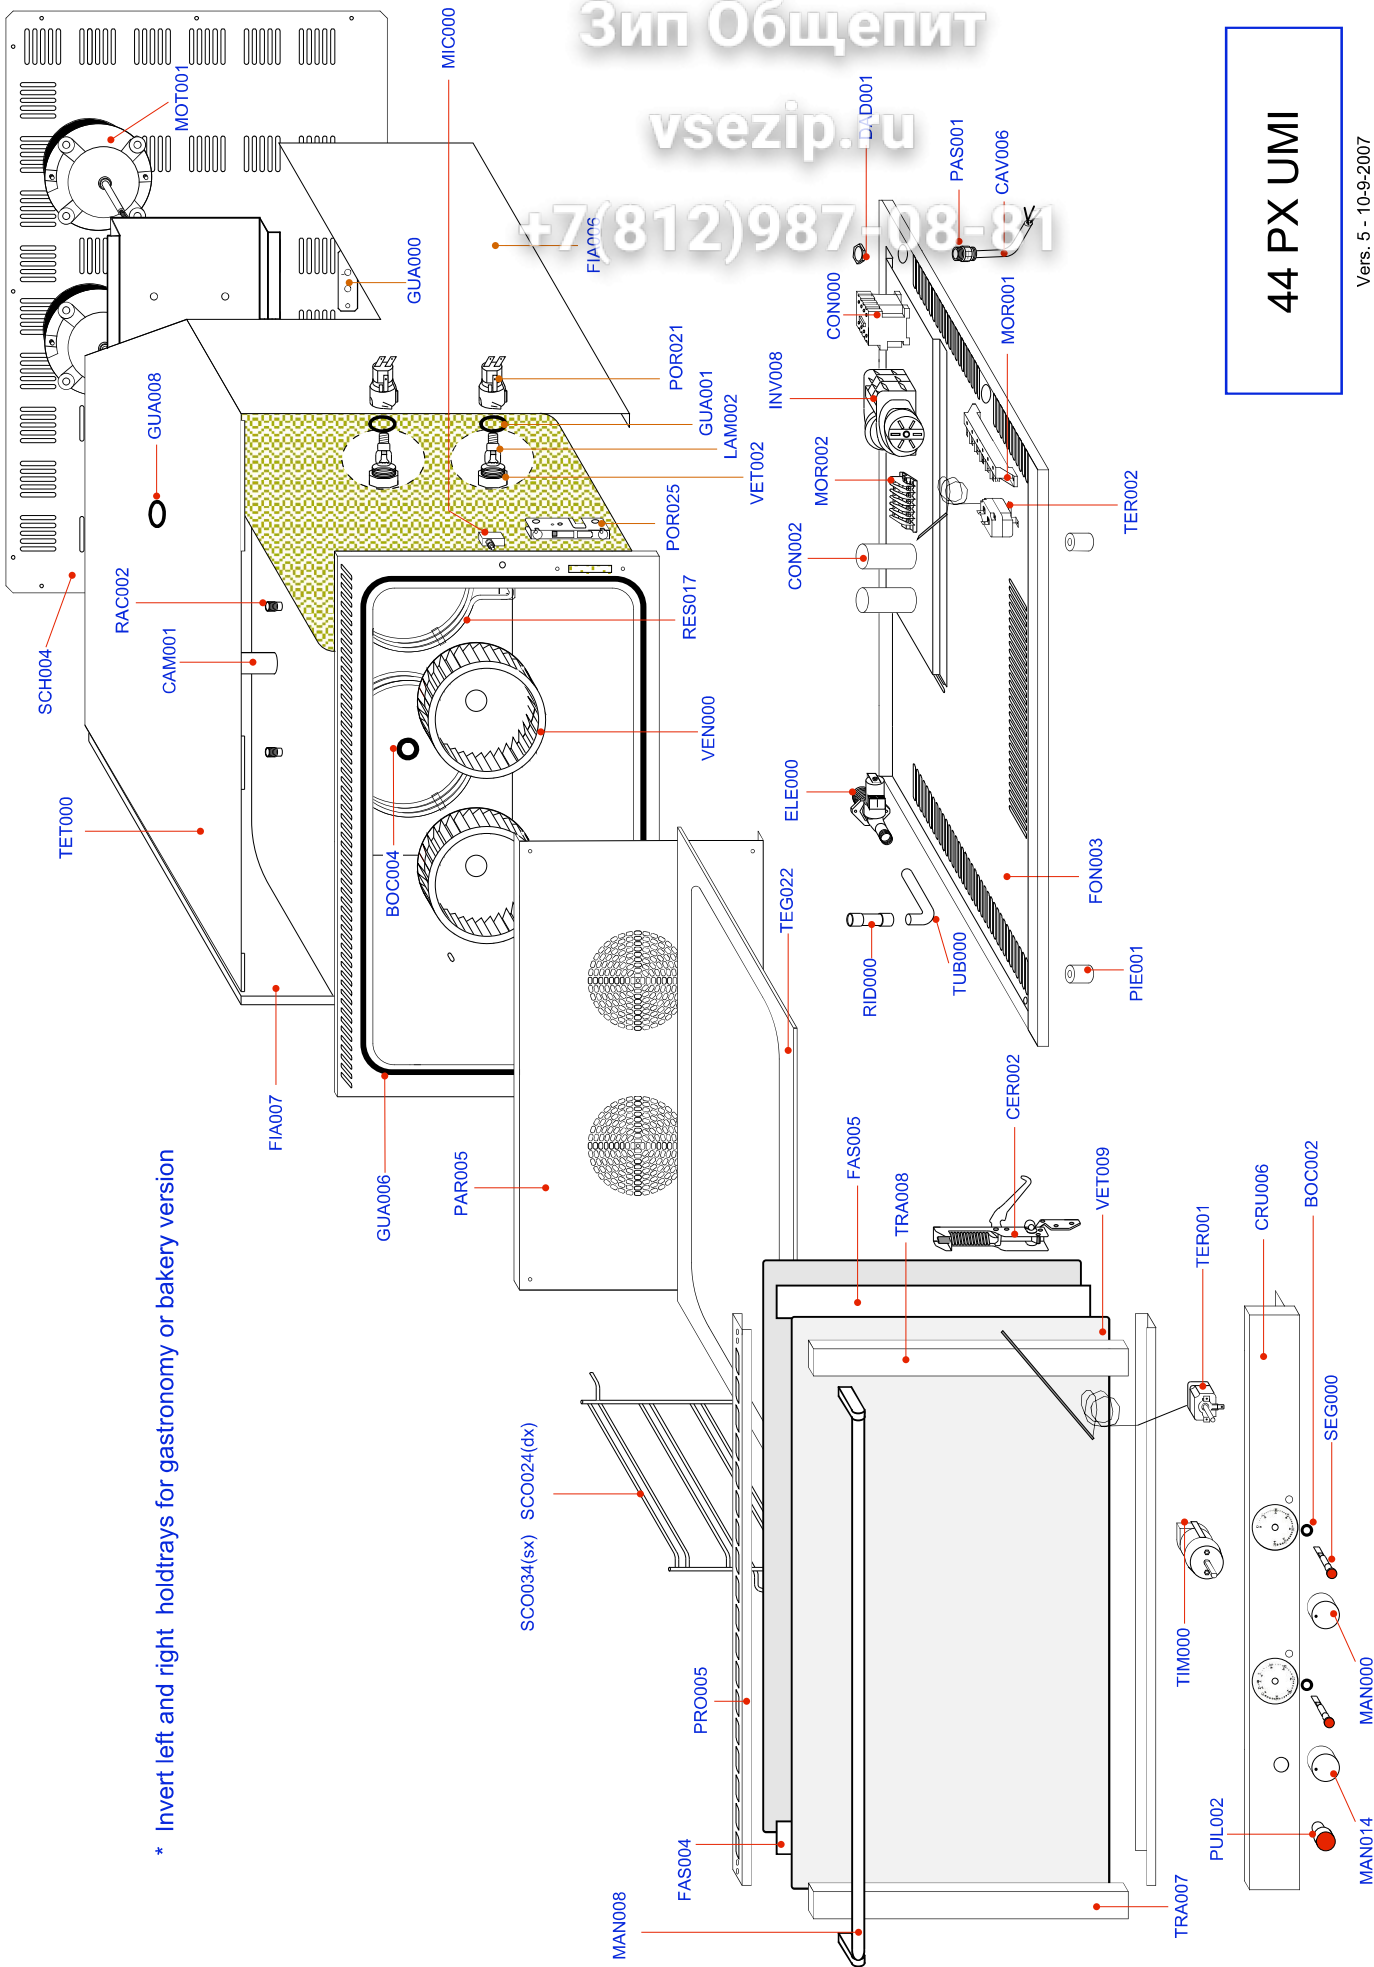

Зип Общепит

vsezip.ru

+7(812)987-08-81

44 PX UMI

Vers. 5 - 10-9-2007

* Invert left and right holdtrays for gastronomy or bakery version