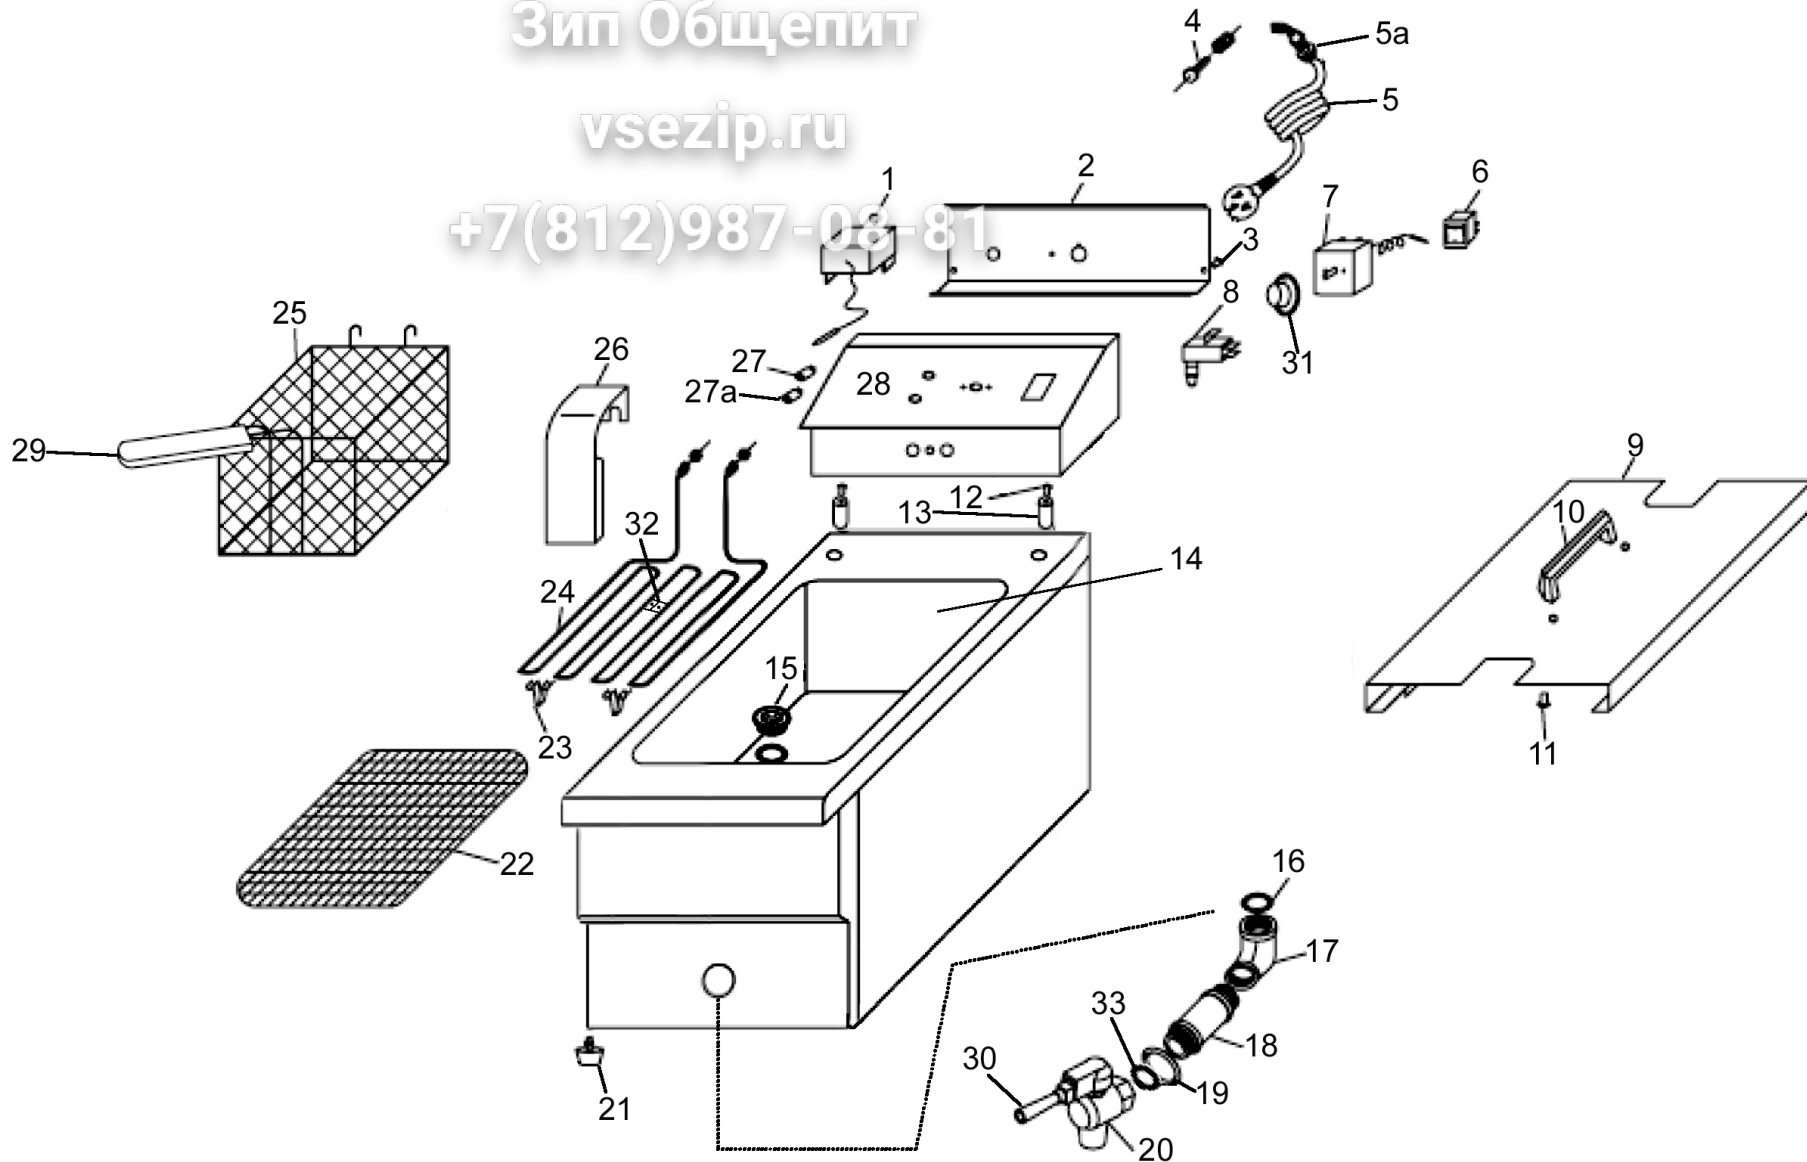

Зип Общепит

vsezip.ru

+7(812)987-08-81

Pos.	Artikelbeschreibung	Description of item	Artikel Nr./Item No.
1	Sicherheitsthermostat EGO 220V/230°C	temperature limiter EGO 220V/230°C	A039891
2	Abdeckung hinten	back board of electrical case	Auf Anfrage/On request
3	Schraube M4x8	fix screw M4x8	Auf Anfrage/On request
4	Mutter M6x20	grounding nut M6x20	Auf Anfrage/On request
5	Anschlusskabel mit Stecker	power cord	A041316
5a	Zugentlastung	power cord jacket	A0AT93618
6	Hauptschalter	switch	A040573
7	Thermostat 220V/190°C	thermostat 220V/190°C	A039882
8	Mikroschalter	micro switch	A040031
9	Deckel	tank cover	A041304
10	Griff zum Deckel	handle	A040575
11	Schraube M5x8	fix screw M5x8	Auf Anfrage/On request
12	Schraube M5x16	fix screw M5x16	Auf Anfrage/On request
13	Haltebolzen zum Schaltkasten	pin for electrical case	041312
14	Becken	basin	A041315
15	Verschraubung zum Ablauf 3/4"	drainage bolt 3/4"	A041309
16	Dichtring	silicate ring	Auf Anfrage/On request
17	Bogen zum Ablauf 3/4"	drainage elbow 3/4"	A041307
18	Reduzierungsniessel 3/4"	drainage pipe 3/4"	A041308
19	Blending	decoration ring	Auf Anfrage/On request
20	Fettablasshahn	drainage valve	A040578
21	Fuß Ø 30x15, Gummi, schwarz	rubber foot Ø 30x15	A042567
22	Krümmsieb	compartment mesh	A041310
23	Stütze für Heizelement unten mit Verschraubung	heating element rack	A040572
24	Heizung 230V/3250W	heating element 230V/3250W	A040579
25	Korb, Maschenweite 7mm	frying basket	A040571
26	Fühlerschutz	safeguard board for heating element	A041311
27	Kontrolllampe grün 250V, 14A	indicator green 250V, 14A	A039883
27a	Kontrolllampe gelb 250V, 14A	indicator yellow, 250V, 14A	A039887
28	Gehäuse oben	facial board	Auf Anfrage/On request
29	Kunststoffgriff zum Korb	handle	A041303
30	Kunststoffgriff zum Ablasshahn	plastic handle of faucet	A040576
31	Knebel	knob	A040078
32	Klammer zum Fühler	clip/holder for feeler	A040577
33	Dichtung für Ablasshahn	silicate ring	004652632
	Schaltkasten komplett mit Heizung, steckerfertig	electric box complete	A041302