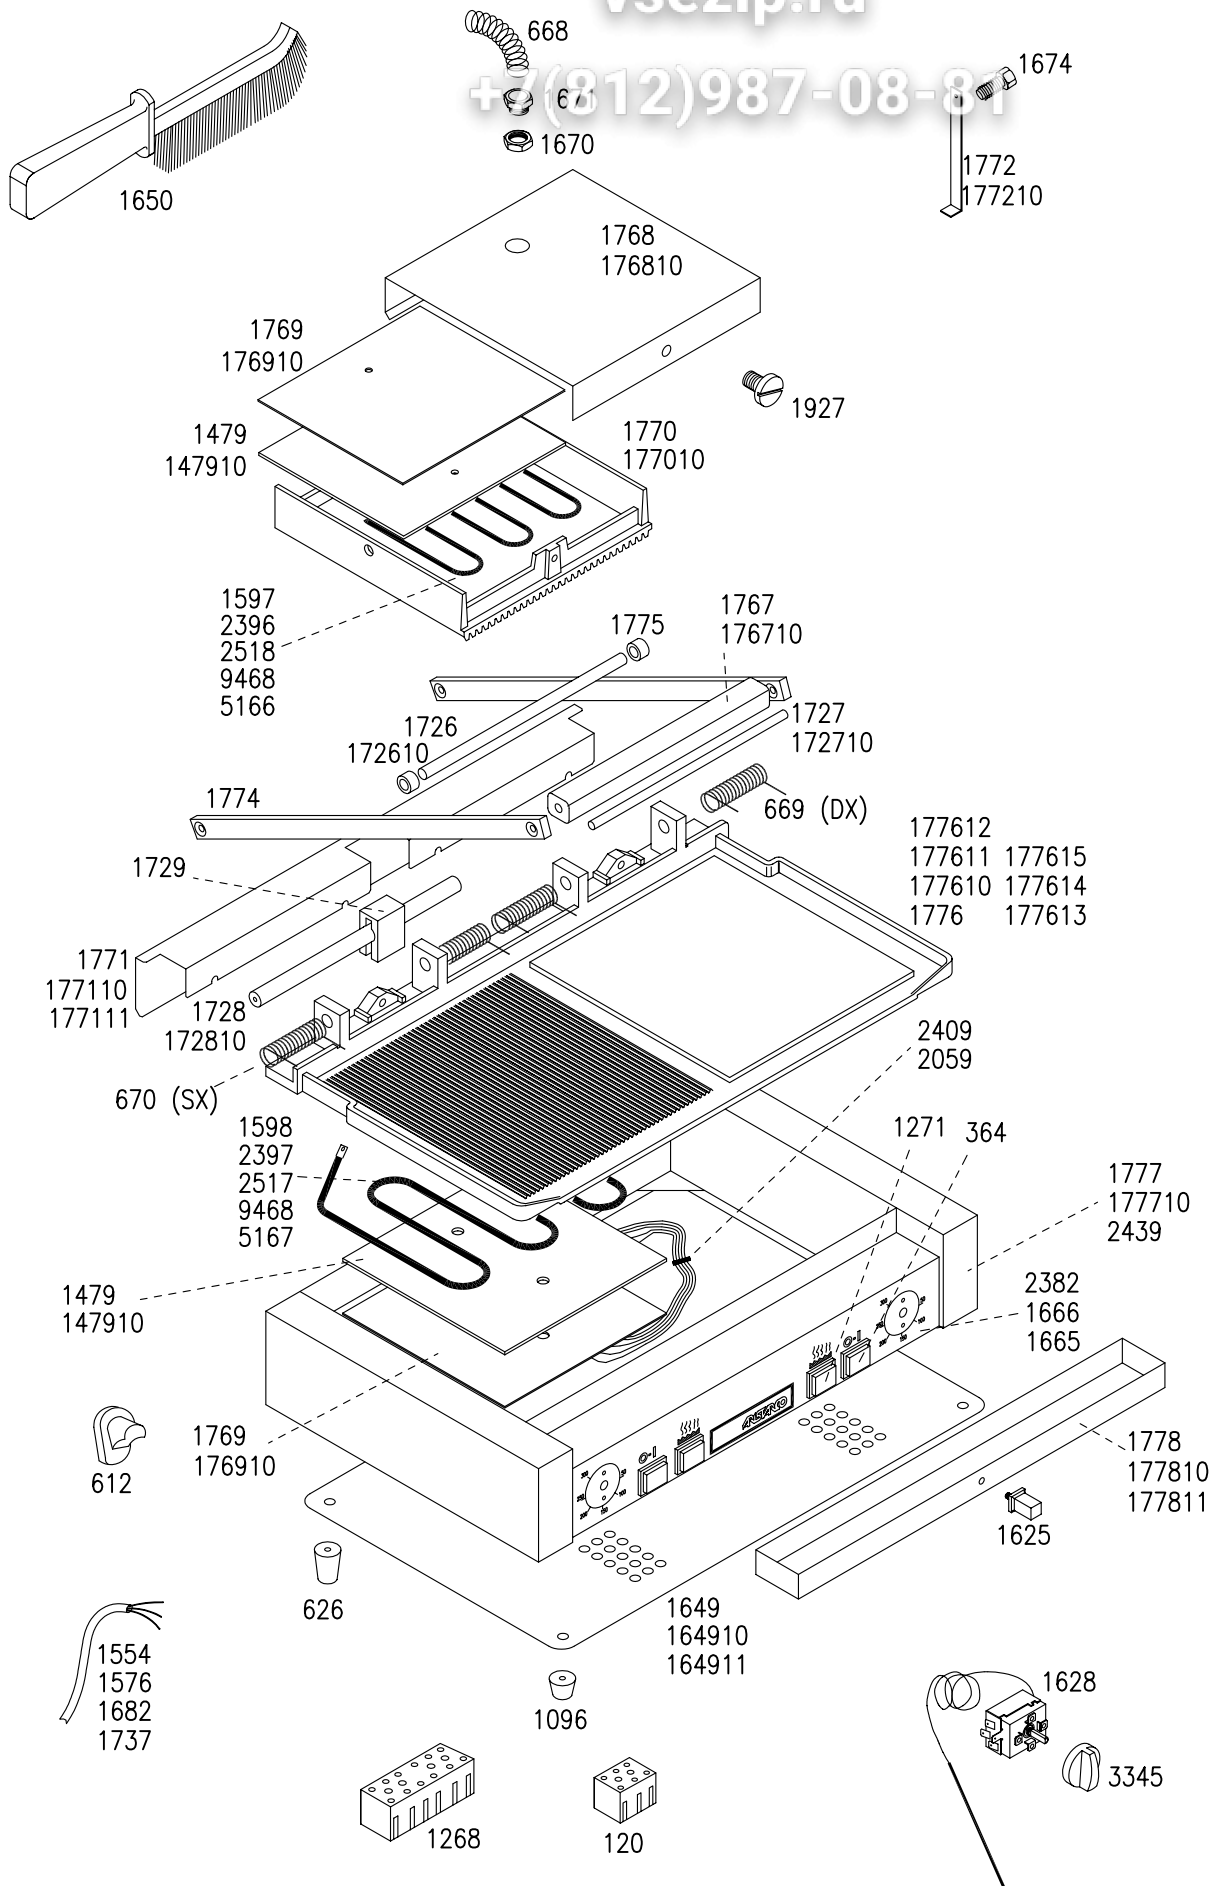

Зип Общепит

vsezip.ru

+7(812)987-08-81

Seite	Kredtor Artikel Nr.	IT
001	00001650	SPAZZOLA ACCIAIO BISTECCHIERA
001	00000688	VITE M5x12 INOX TPS
001	00001671	DADO OTT. ORION DIS.395
001	00001670	CONTRODADO ORION
001	00001769	QUADROTTO PREMI RESIST. ORION/1-2
001	00001479	PROTEZIONE ISOLAMENTO RESISTENZA ORION 1-2
001	00001768	COPERCHIO INOX SUP. ORION/1-2
001	00001770	PIASTRA SUP. RIG. IN GHISA PIASTRA 1-2
001	00001927	VITE M6x16 INOX A2 POEL NF-E25129
001	00001674	VITE INOX M5 A DIS.397
001	00001772	ASS. FERMO DI BILANCIAM. SX ORION
001	00177210	ASS. FERMO DI BILANCIAM. DX ORION
001	00001597	RESISTENZA 230V 870W ORION/1-2
001	00005166	RESISTENZA 240V 870W ORION/1-2
001	00001774	BRACCIO DI SOLLEVAMENTO PIASTRA SUP
001	00001729	FRIZIONE OTT. X ORION
001	00177110	coprimolla post. piastra 1
001	00001728	PERNO BILANC. ORION mm12x238 ORION/1-2
001	00001726	PERNO BILANCIAM.COPERCHIO ORION 1/2
001	00001775	DIST. INOX PIASTRA SUP.
001	00001767	MANIGLIA ORION/1-2
001	00001727	INSERTO MANIGLIA ORION mm10x236 ORION/1-2
001	00000669	MOLLA BILANCIATURA PIASTRA DX
001	00001598	RESISTENZA 230V 980W ORION/1-2
001	00005167	RESISTENZA 240V 980W ORION/1-2
001	00000612	FERMACAVO
001	00000626	PIEDINO GOMMA ALTEZZA mm 21 d 19
001	00001096	PARACOLPI GOMMA X TA
001	00001554	CAVO ALIMENTAZIONE 3X1.5X2000
001	00001576	Cavo di alim. Piastra trifase
001	00001682	CAVO ALIMENTAZIONE 3x2.5x2000
001	00001737	Cavo di alim. Piastra 2 400V3~
001	00001268	MORSETTIERA WEIDMULLER 6 POLI
001	00000120	MORSETTIERA 3 POLI
001	00001628	TERMOSTATO DA 0 A 270o
001	00003345	MANOPOLA TERMOSTATO/TIMER ORION - FORNI
001	00164910	FONDELLO ORION/1
001	00001625	POMOLO FIL. PIASTRA DIS. 342/A
001	00177810	CASSETTO RACCOGLISUGO ORION/1
001	00001665	TARGA ALL. 165X70 ORION/1 DIS.1159
001	00177710	ASS. CARROZZ. INOX ORION/1
001	00000364	INTERRUTTORE LUMINOSO 230V
001	00001271	LAMPADA SPIA GIALLA 230V
001	00002409	CABLAGGIO ELETT. ORION/1-1.5-2
001	00177612	PIASTRA INFERIORE ORION/1 R
001	00177613	PIASTRA INFERIORE ORION/1 L